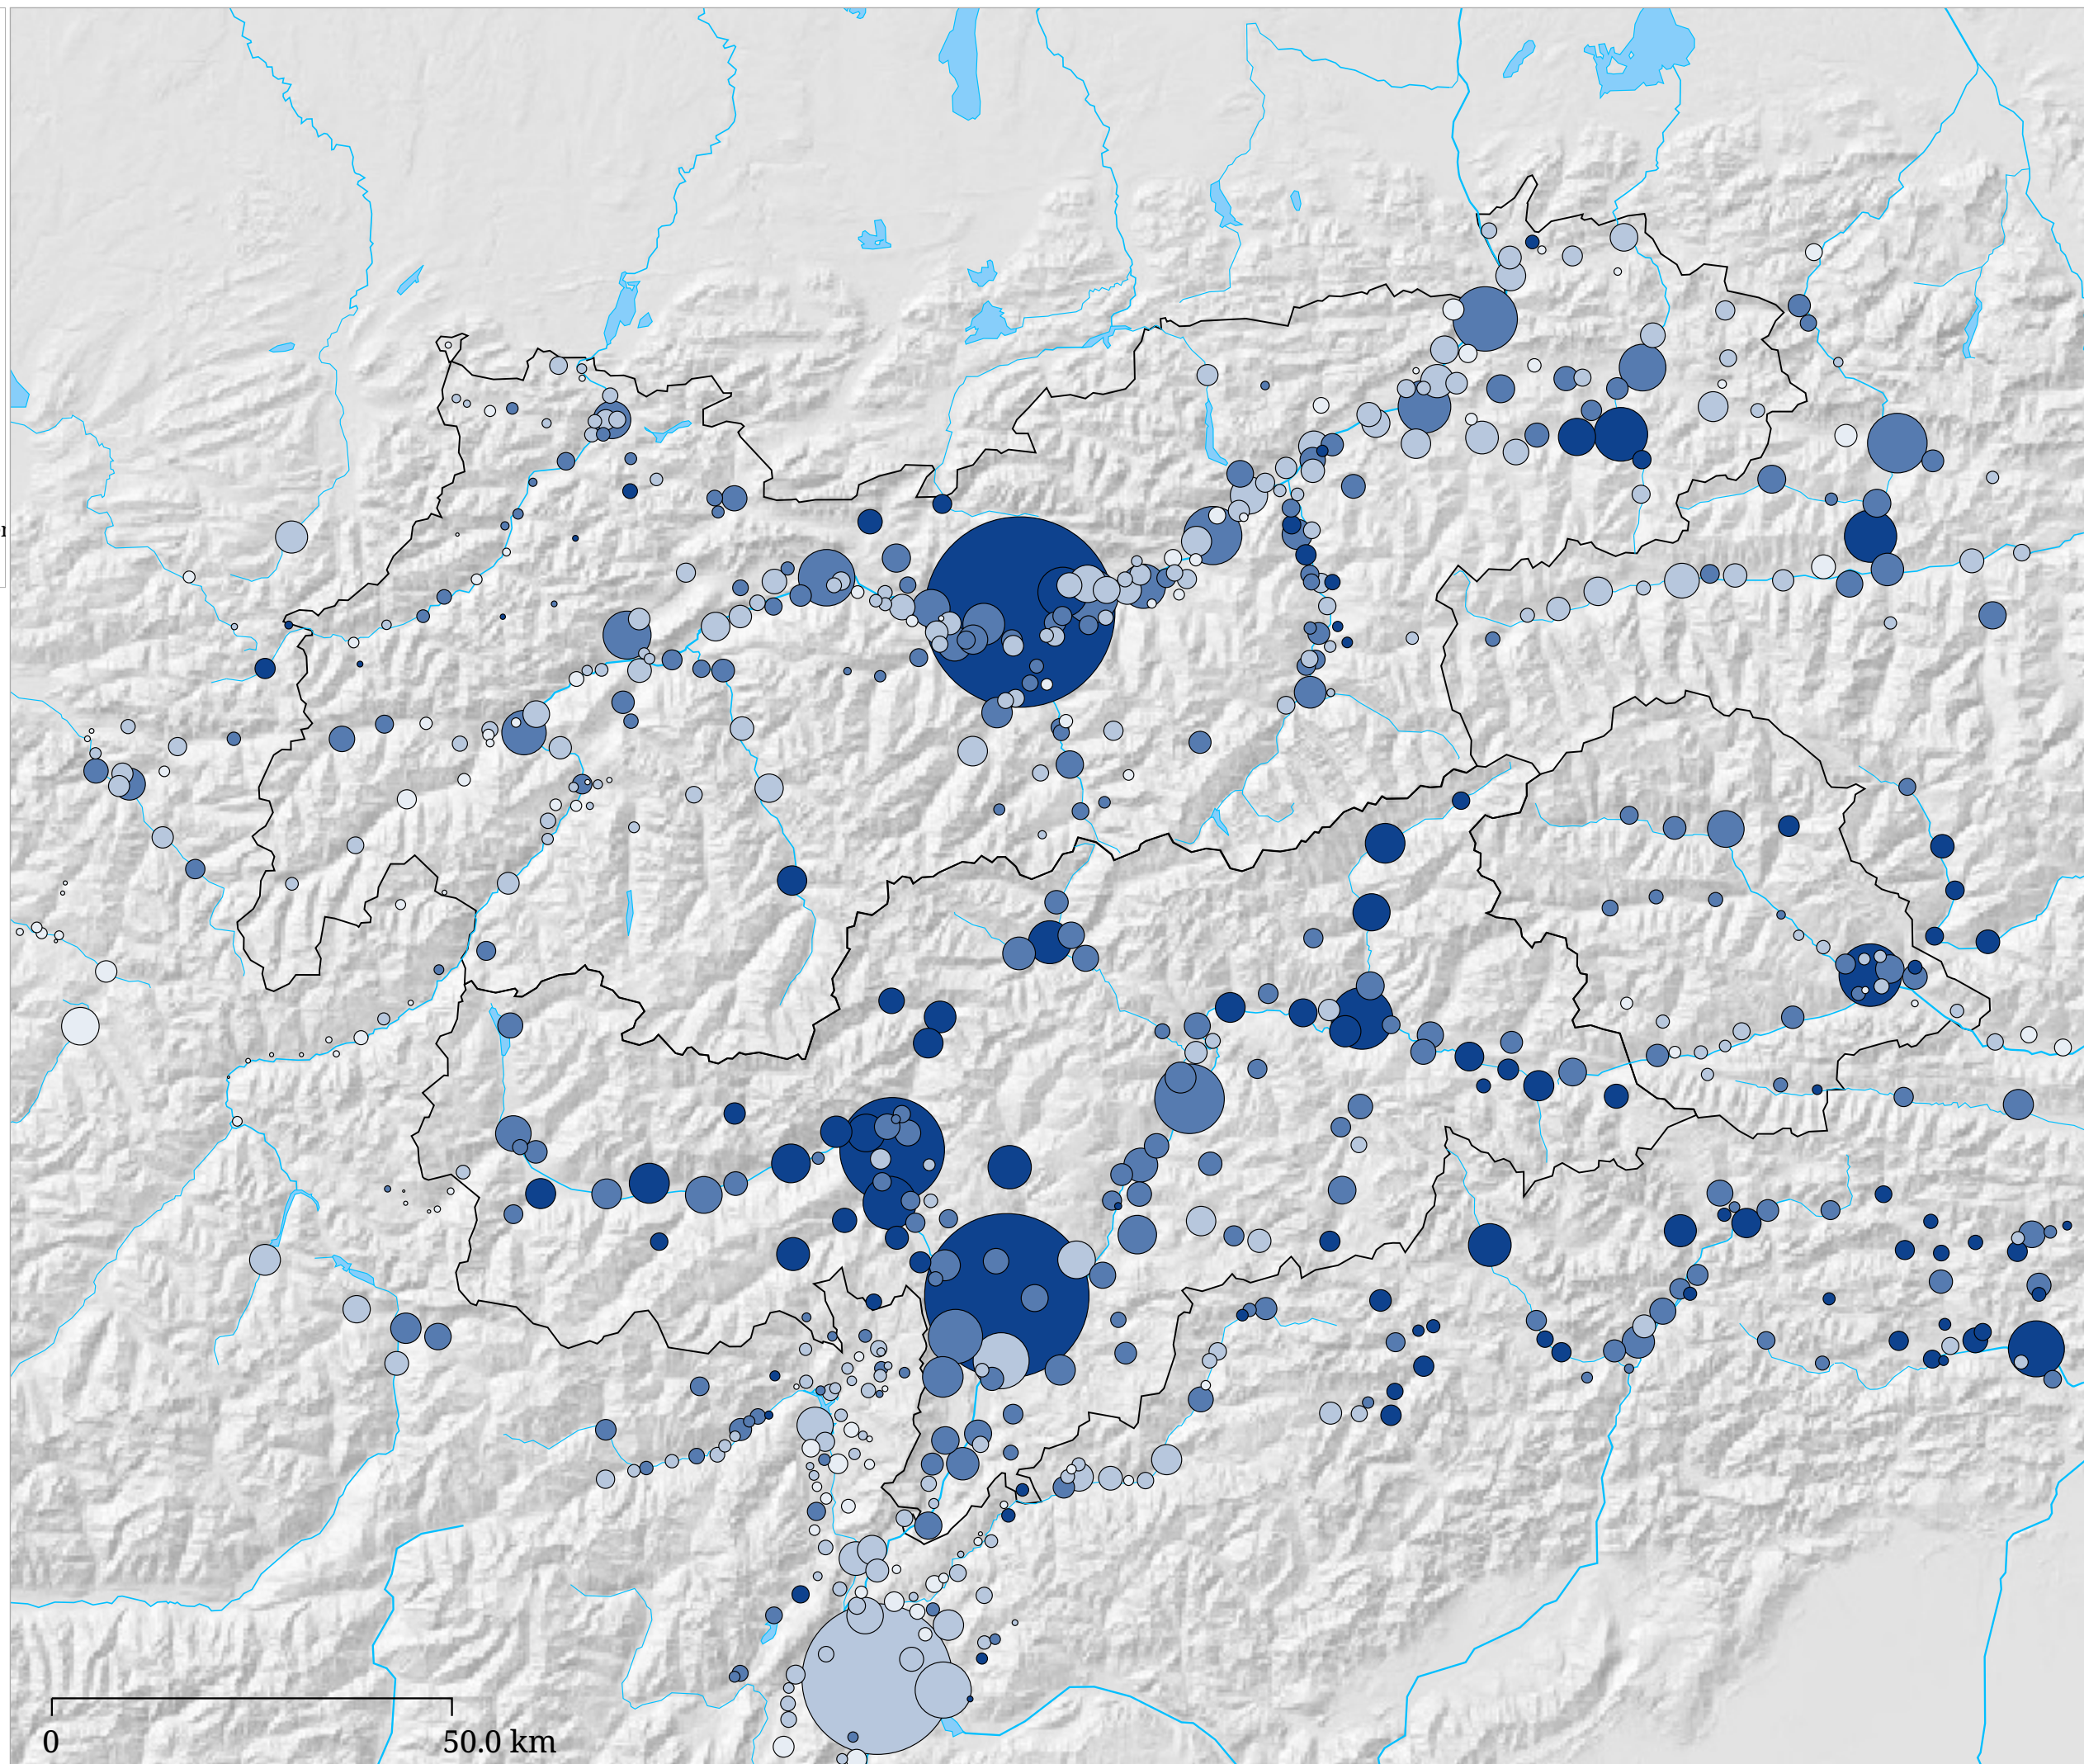

Set di carte »Rischio di povertà - Gruppi della popolazione« Genitori che alleva i figli da solo (2001)

La carta indica il numero (dimensione del cerchio) di genitori che alleva i figli da solo e la percentuale (colore) sulla popolazione totale nei comuni 2001.