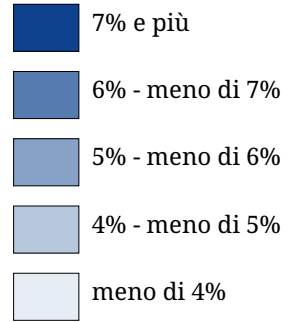

Set di carte »Rischio di povertà - Gruppi della popolazione« Vedovi/-e (2001)

Numero e percentuale della
popolazione residente

Stato: 2001

La carta indica il numero (dimensione del cerchio) di vedovi/e e la percentuale (colore) sulla popolazione totale nei comuni 2001.