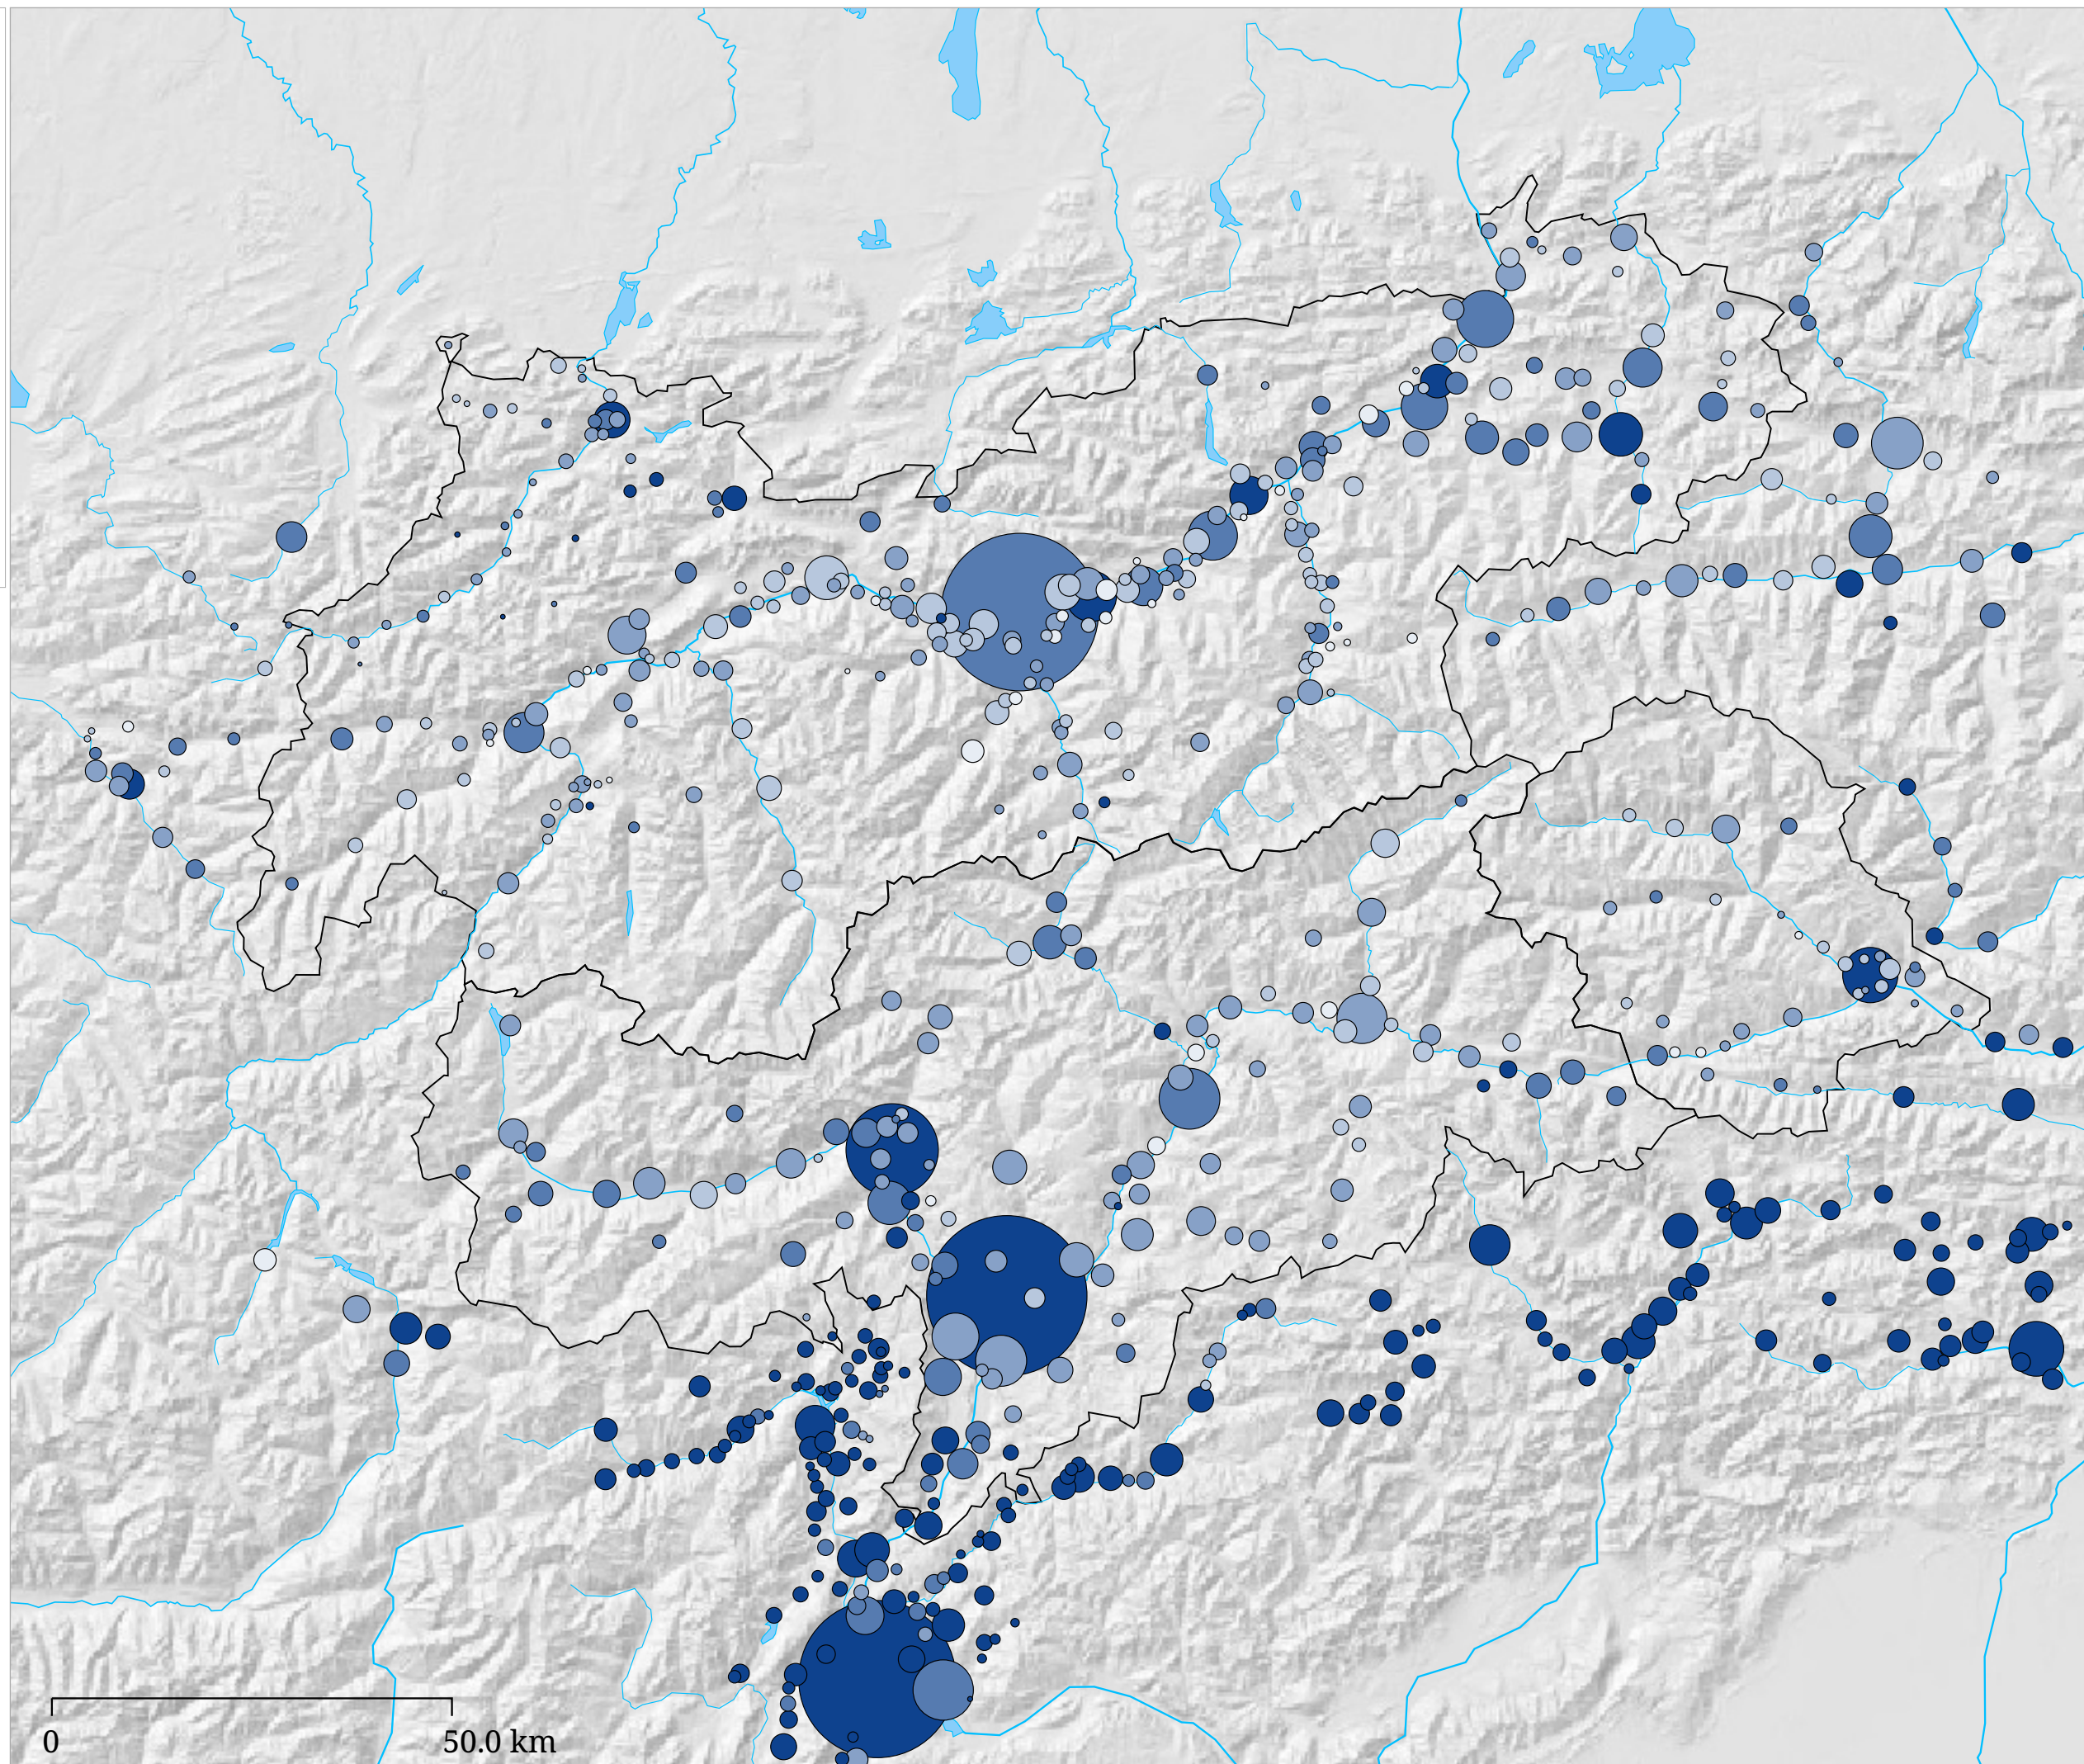

Set di carte »Rischio di povertà - Gruppi della popolazione« Vedovi/-e (2001)

Numero e percentuale della
popolazione residente

Stato: 2001

La carta indica il numero (dimensione del cerchio) di vedovi/e e la percentuale (colore) sulla popolazione totale nei comuni 2001.