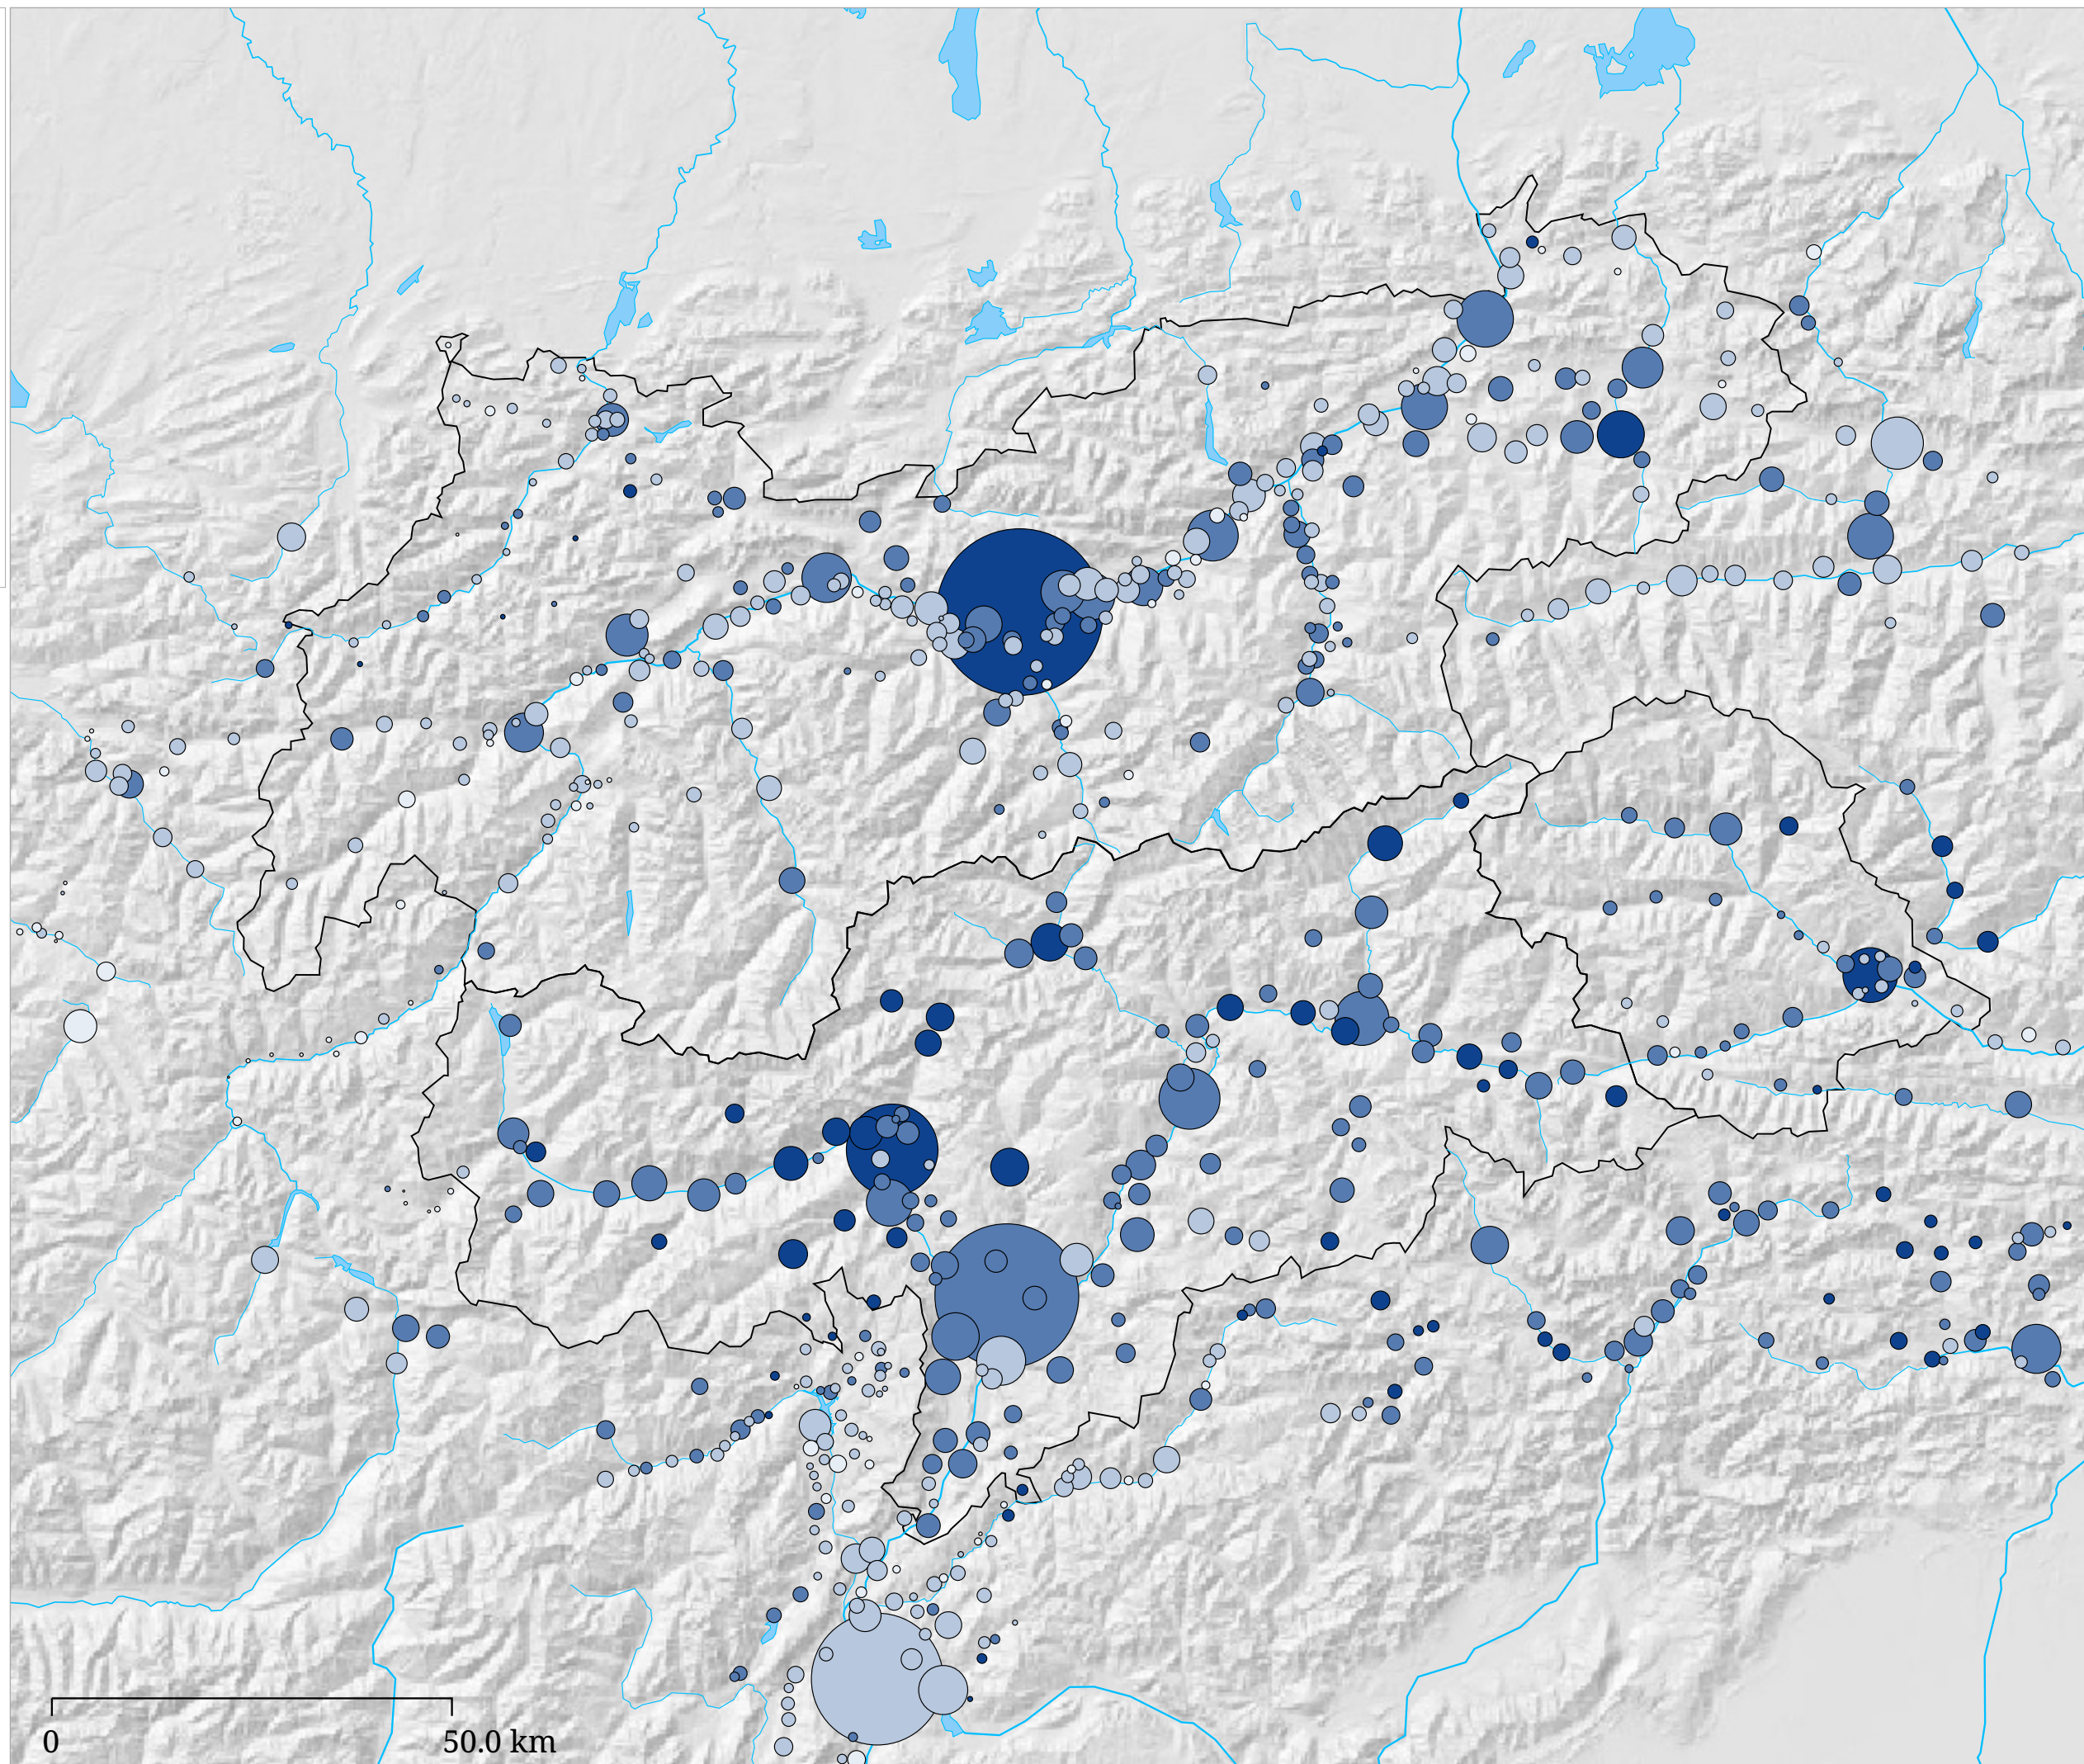

Set di carte »Rischio di povertà - famiglie« Famiglie monogenitore (2001)

Numero e percentuale sui tutti nuclei famigliari

Stato: 2001

La carta indica il numero (dimensione del cerchio) e la percentuale (colore) delle famiglie monogenitore sui tutti nuclei familiari nei comuni nel 2001.