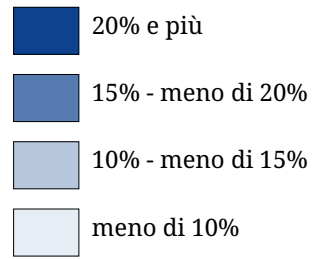

Set di carte »Rischio di povertà - famiglie« Famiglie monogenitore (2001)

Numero e percentuale sui tutti nuclei famigliari

Stato: 2001

La carta indica il numero (dimensione del cerchio) e la percentuale (colore) delle famiglie monogenitore sui tutti nuclei familiari nei comuni nel 2001.