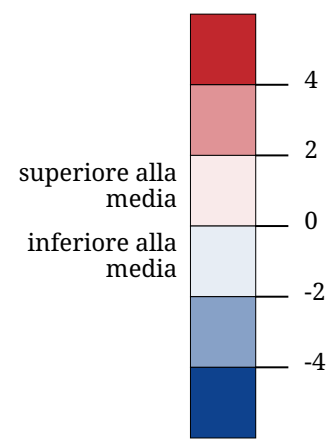

Set di carte »Struttura economica e posti di lavoro«
Qualità della struttura economica (2001)

Qualità dei posti di lavoro

"0 = valore medio dei comuni del Tirolo" -
Stato: 2001

La carta offre una valutazione qualitativa della struttura economica dei comuni nel 2001 sulla base dei posti di lavoro disponibili e la loro composizione settoriale.