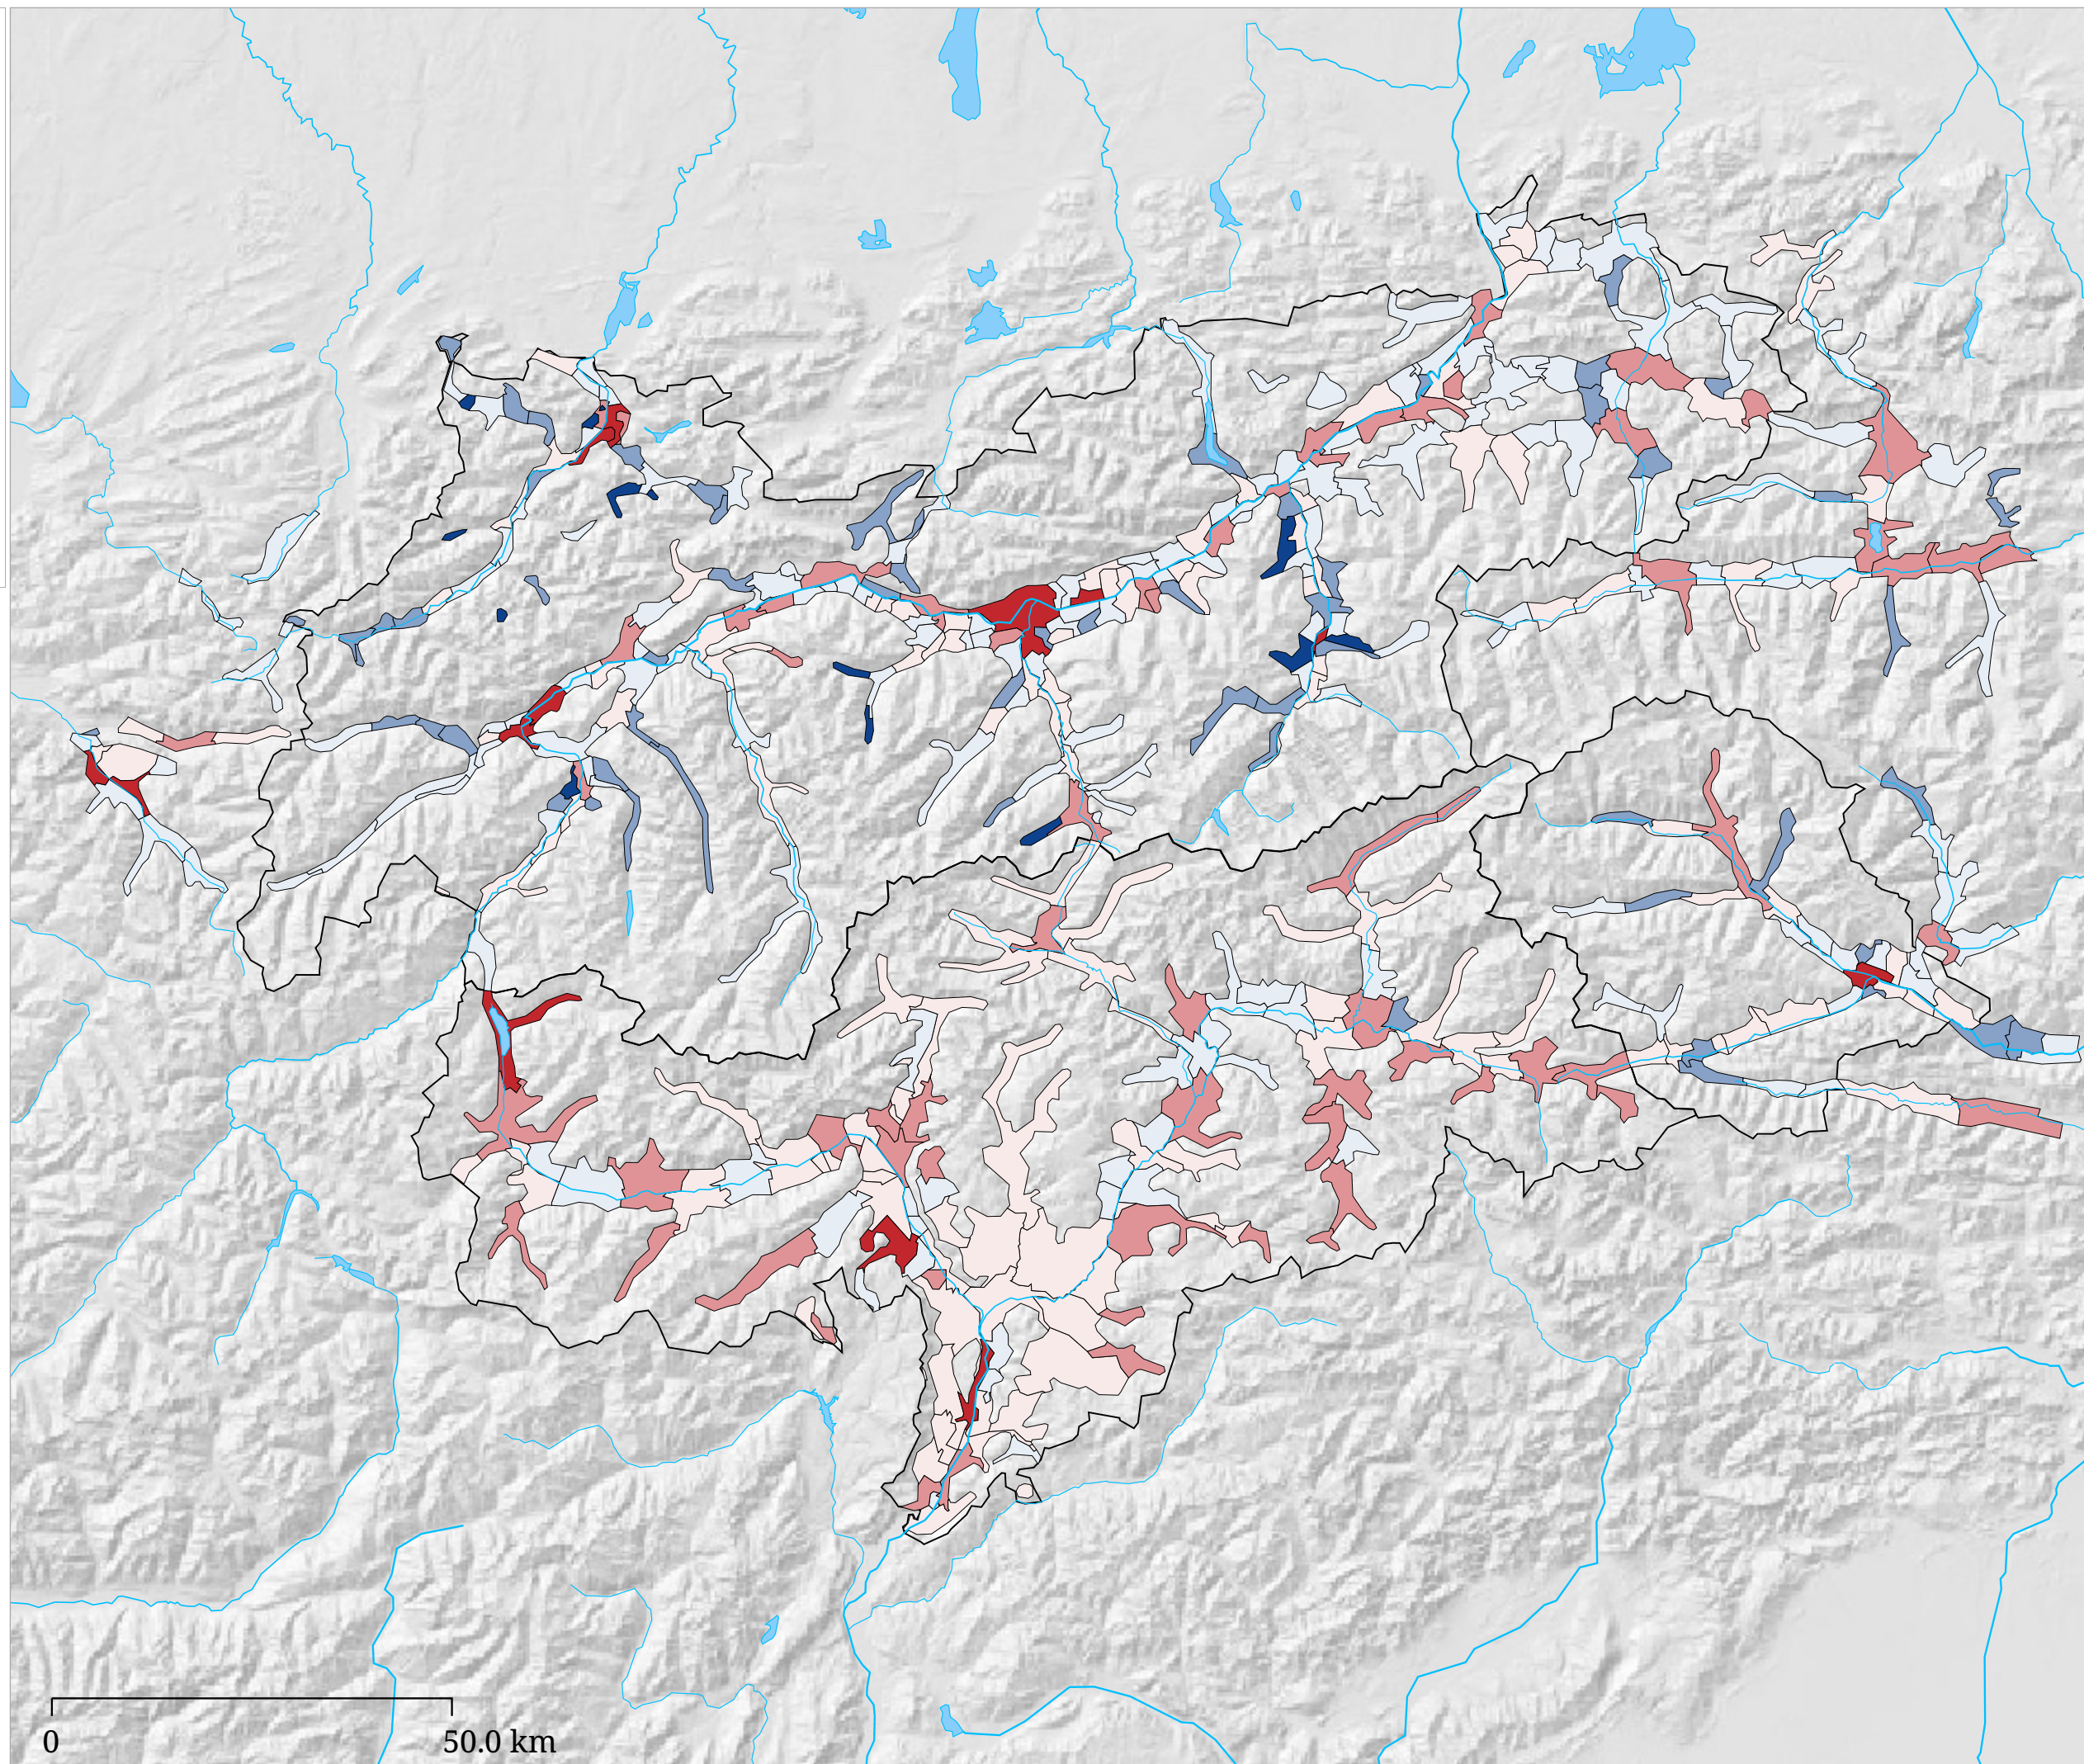

Set di carte »Struttura economica e posti di lavoro«
Qualità della struttura economica (2001)

Qualità dei posti di lavoro

"0 = valore medio dei comuni del Tirolo" -
Stato: 2001

La carta offre una valutazione qualitativa della struttura economica dei comuni nel 2001 sulla base dei posti di lavoro disponibili e la loro composizione settoriale.