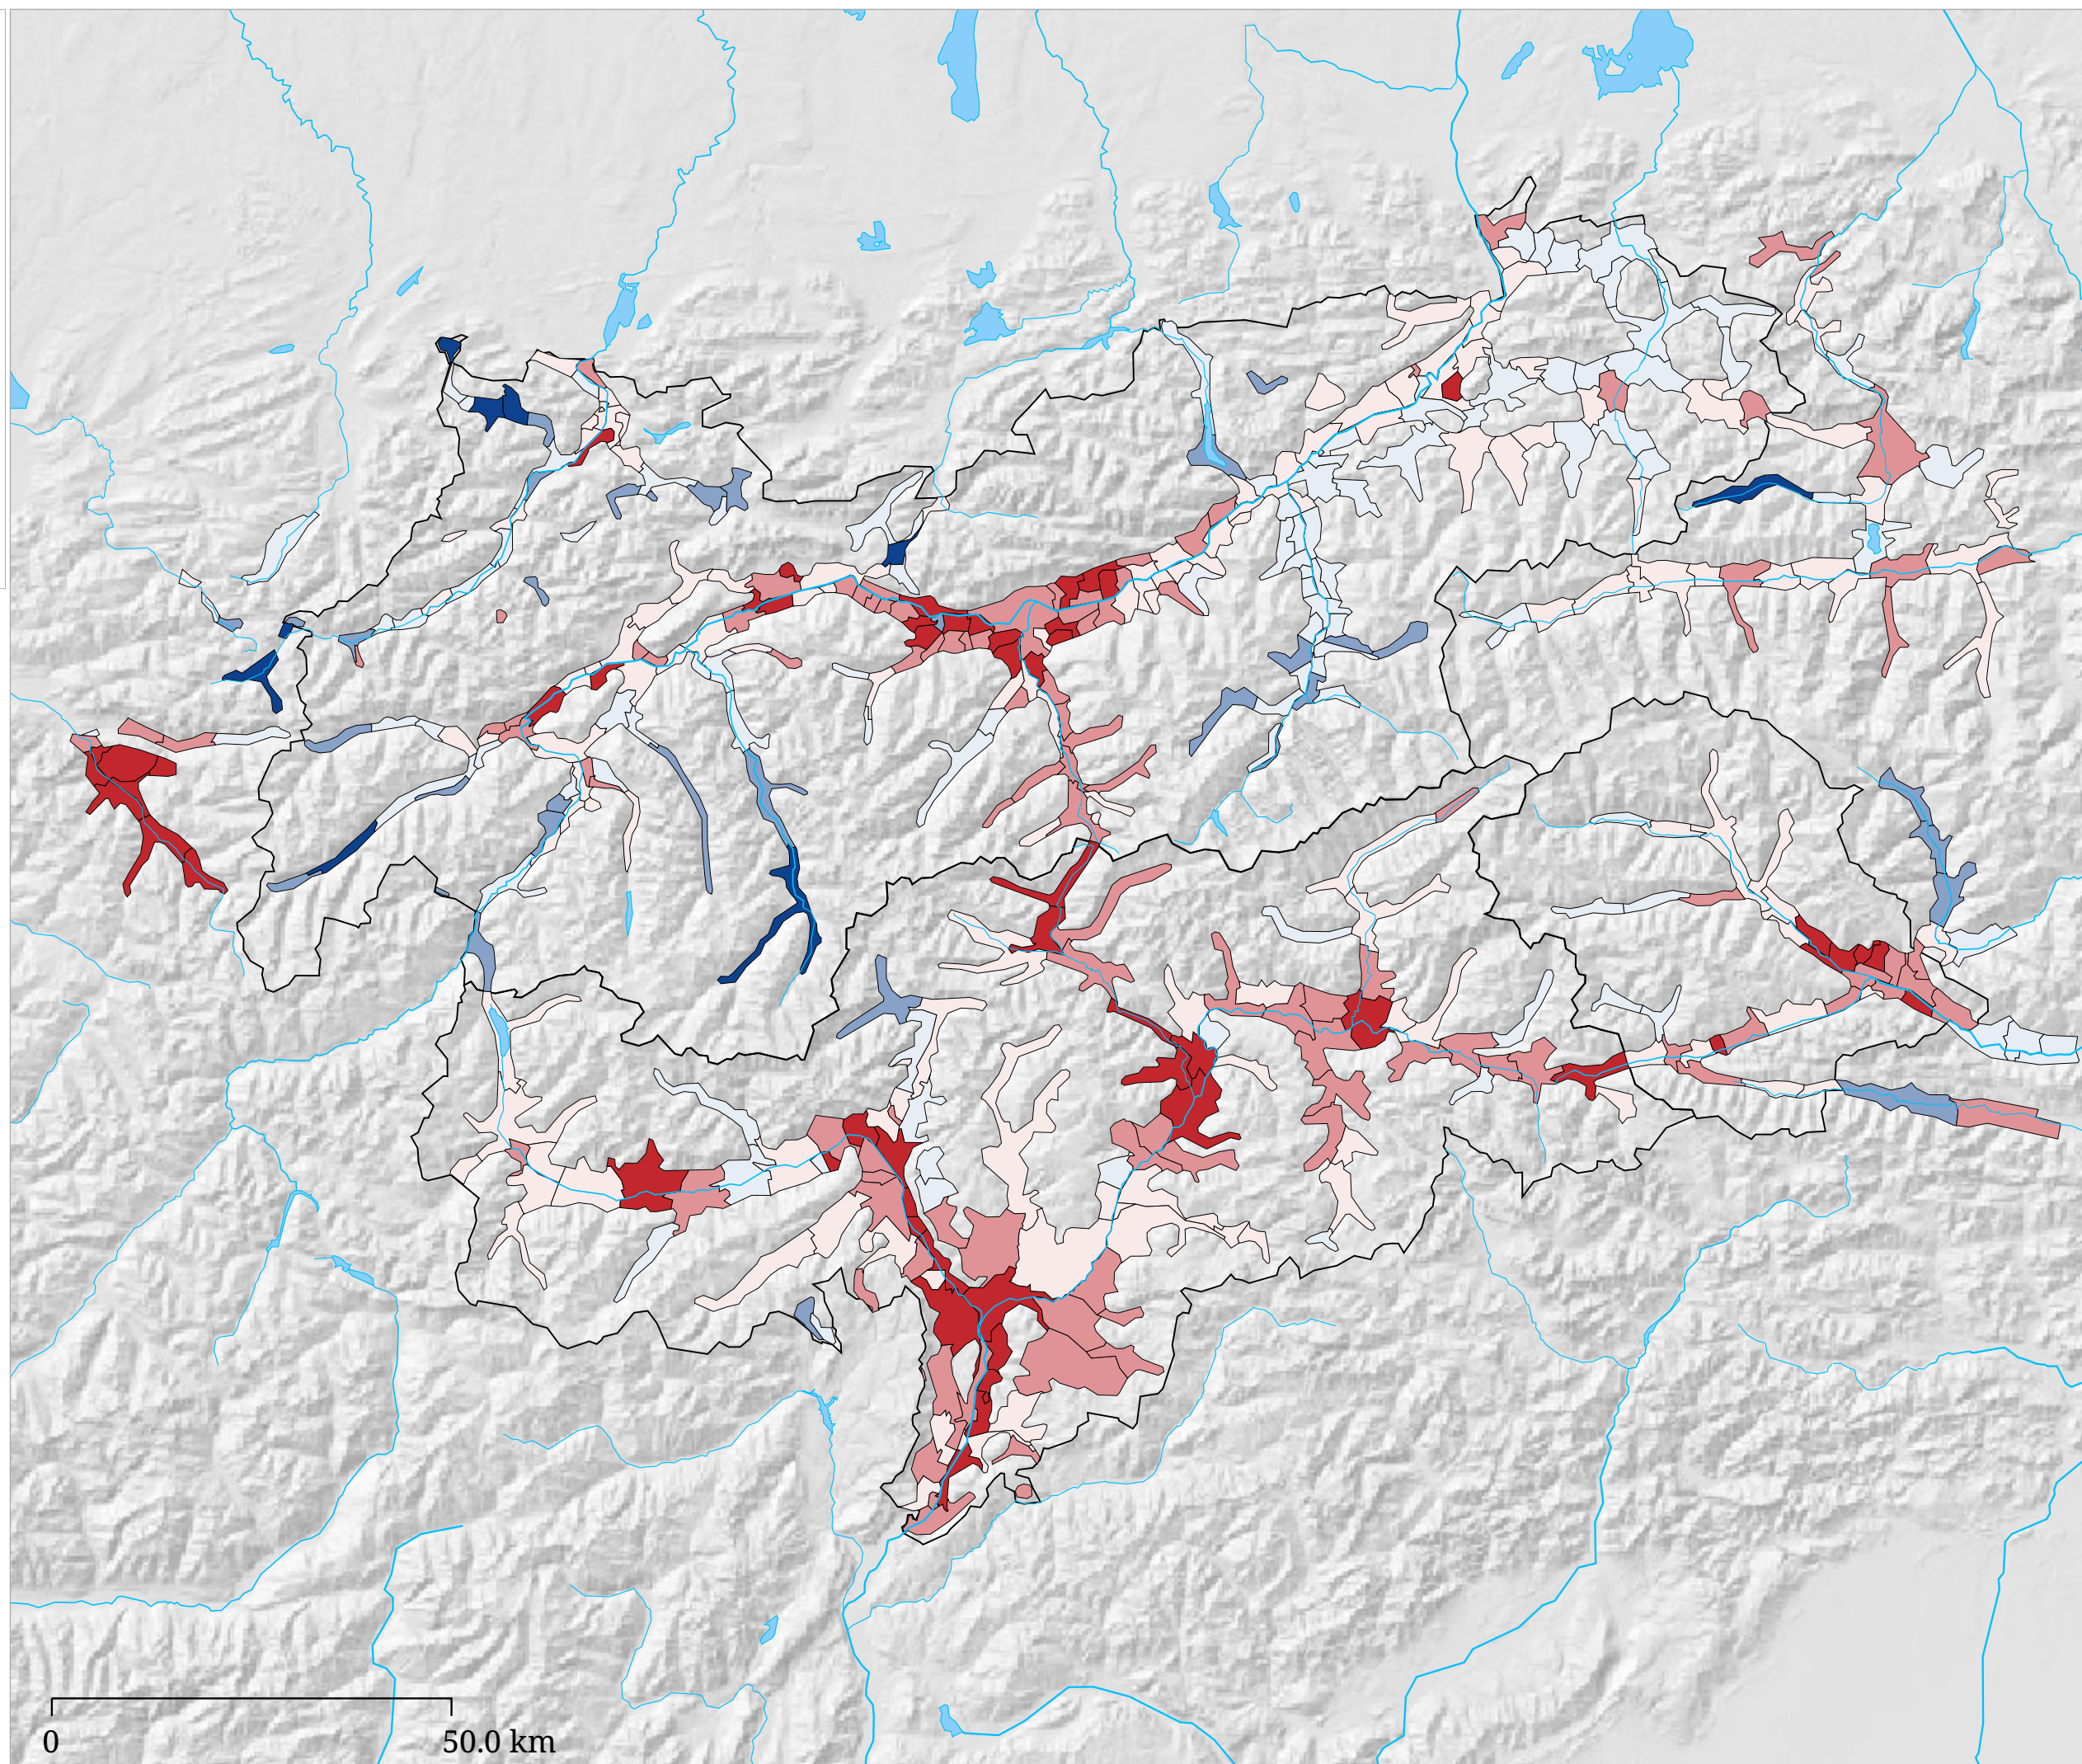

Set di carte »Struttura della popolazione attiva e disoccupazione«
Qualità della struttura del lavoro (2001)

La carta offre una valutazione qualitativa della struttura economica dei comuni nel 2001 sulla base degli occupati della popolazione residente e della relativa composizione settoriale.