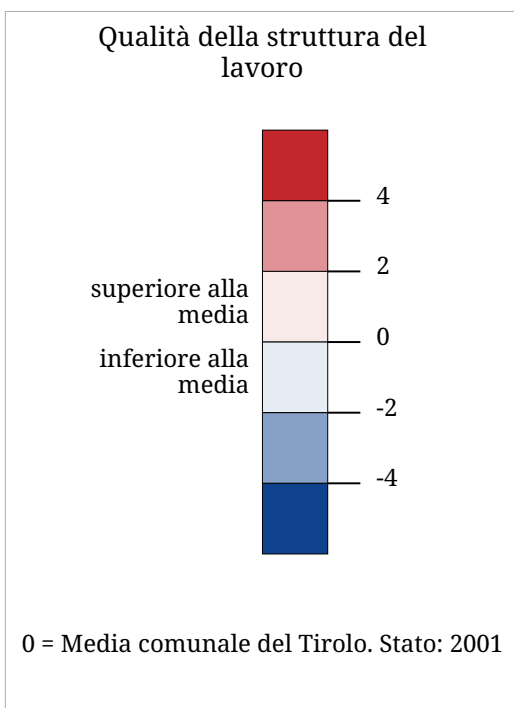

Set di carte »Struttura della popolazione attiva e disoccupazione«
Qualità della struttura del lavoro (2001)

La carta offre una valutazione qualitativa della struttura economica dei comuni nel 2001 sulla base degli occupati della popolazione residente e della relativa composizione settoriale.