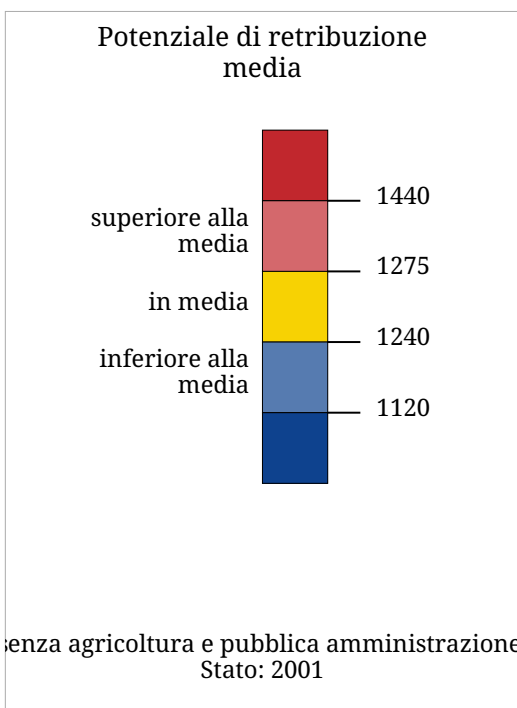

Set di carte »Struttura economica e posti di lavoro«  
Potenziale di retribuzione dell'economia locale (2001)

La carta fornisce un calcolo del potenziale medio di retribuzione degli occupati della popolazione residente nei singoli comuni (2001).