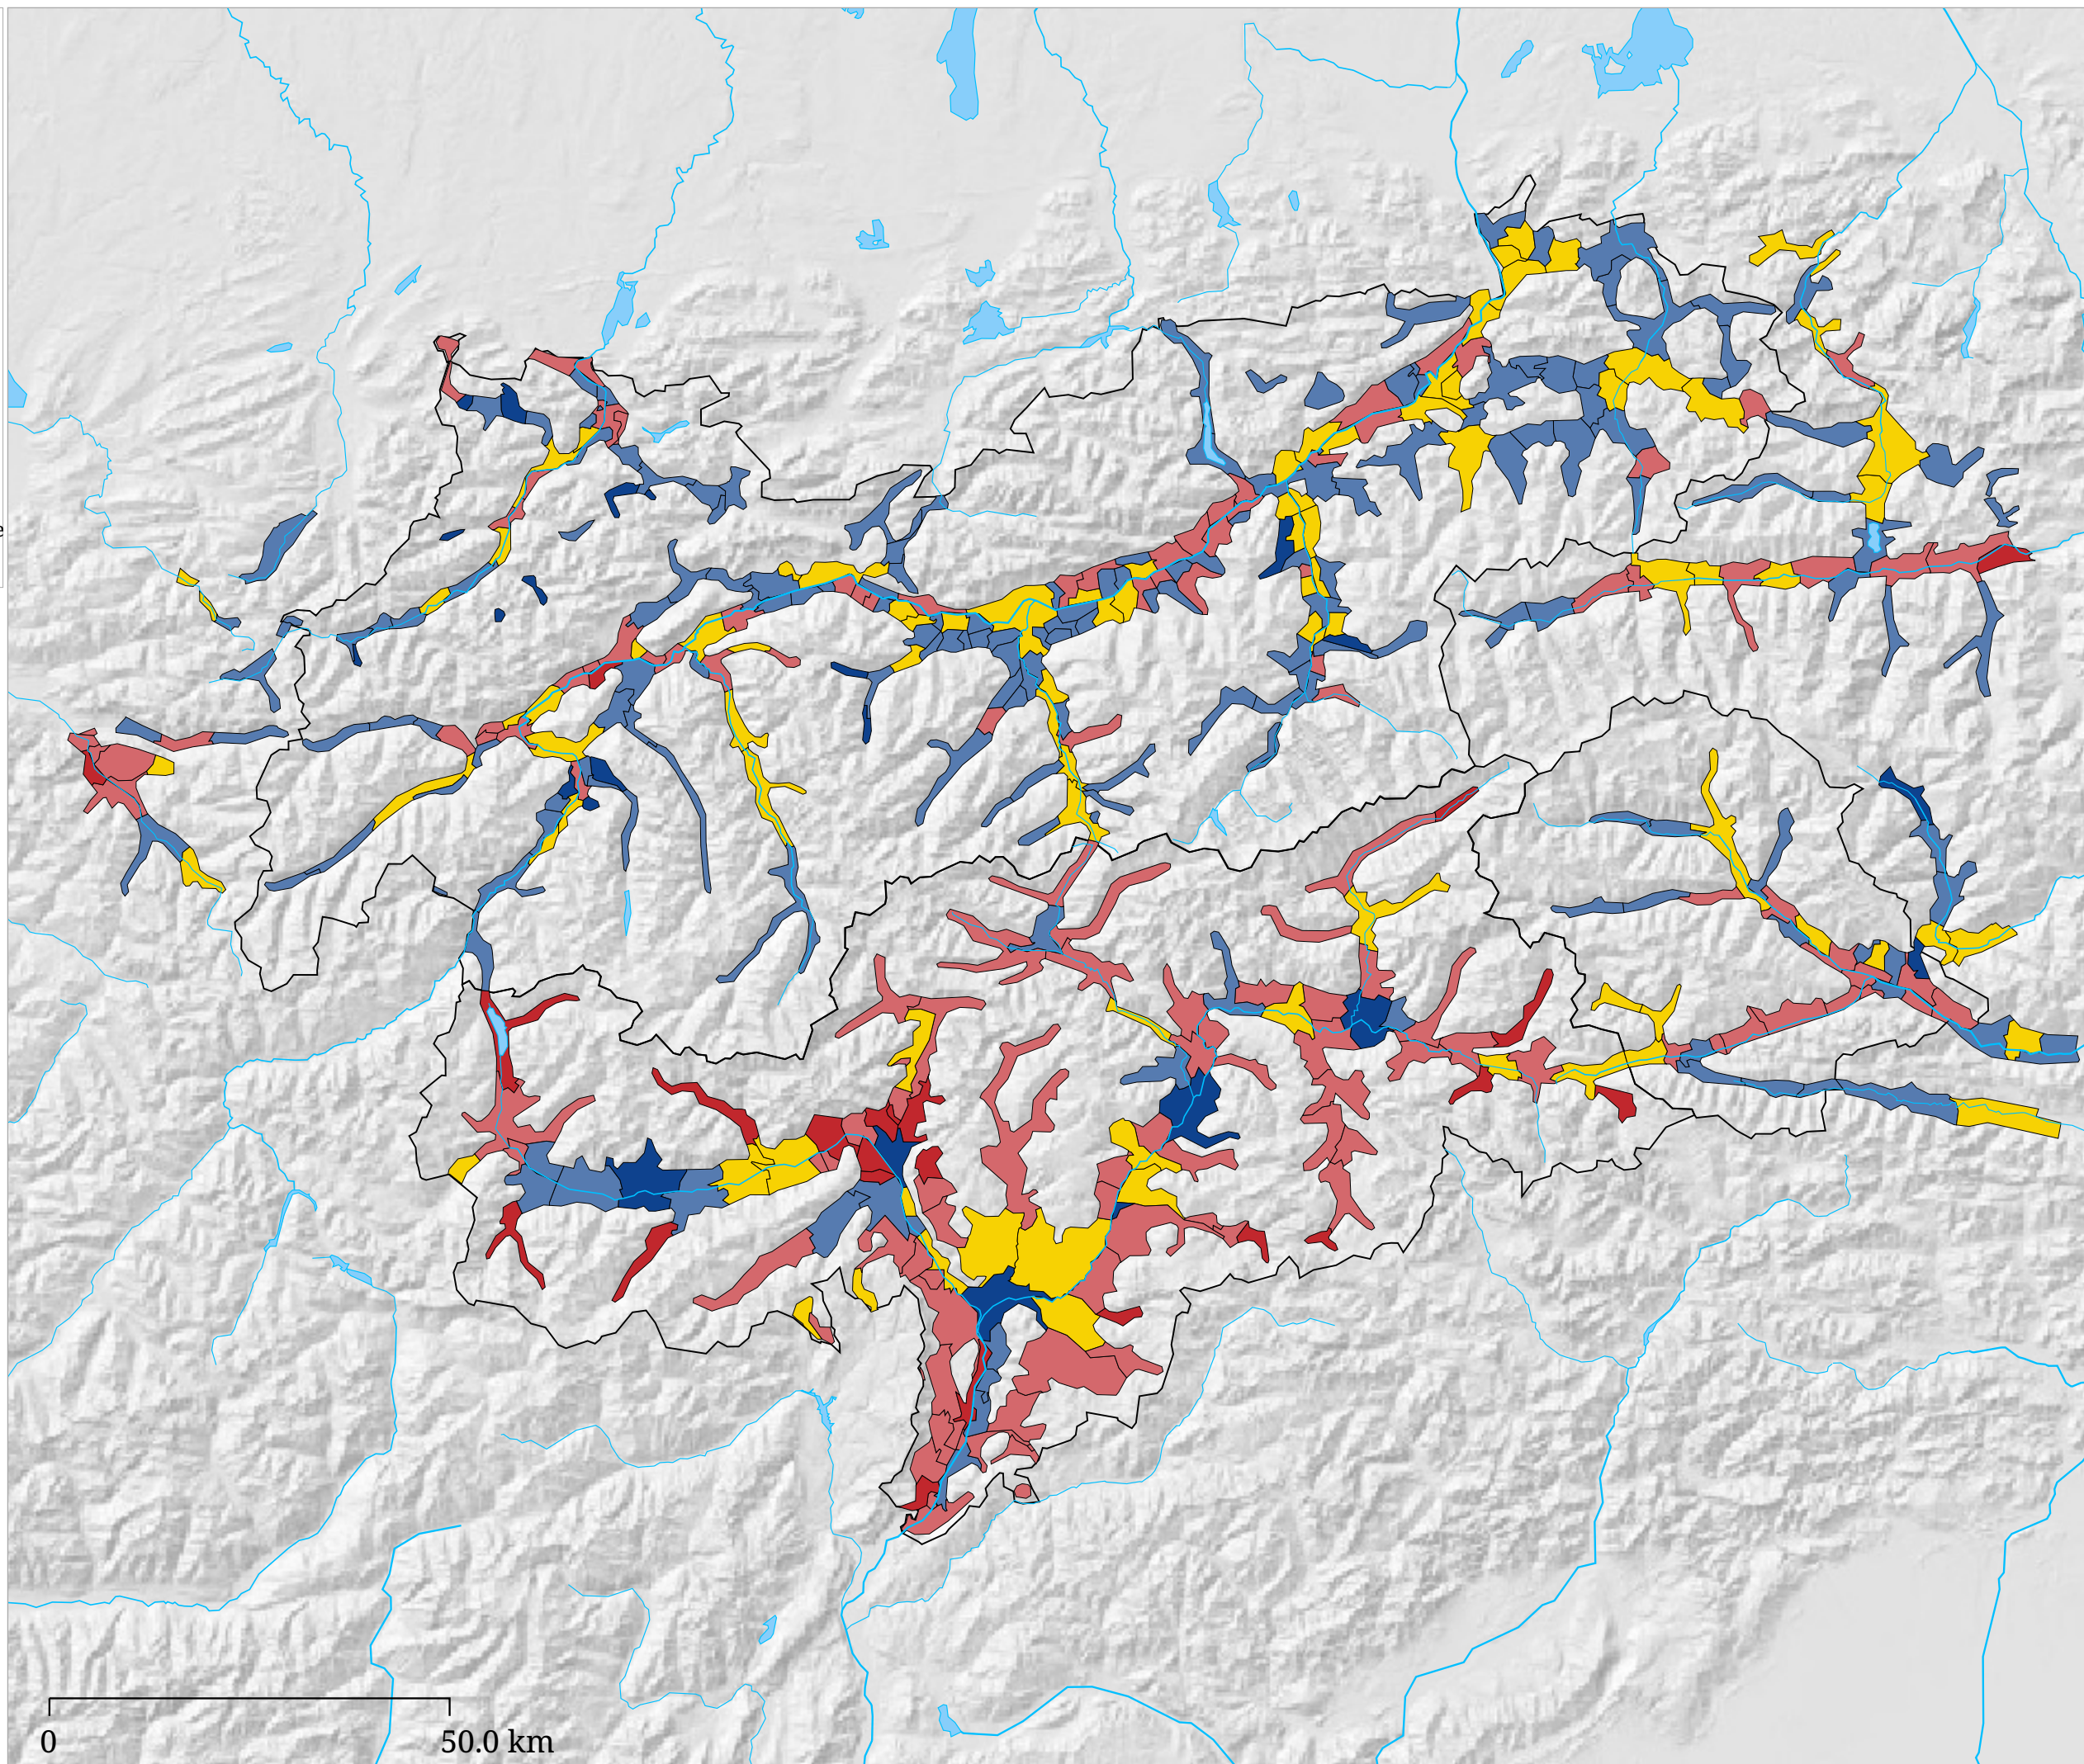

Set di carte »Struttura economica e posti di lavoro«  
Potenziale di retribuzione dell'economia locale (2001)

La carta fornisce un calcolo del potenziale medio di retribuzione degli occupati della popolazione residente nei singoli comuni (2001).