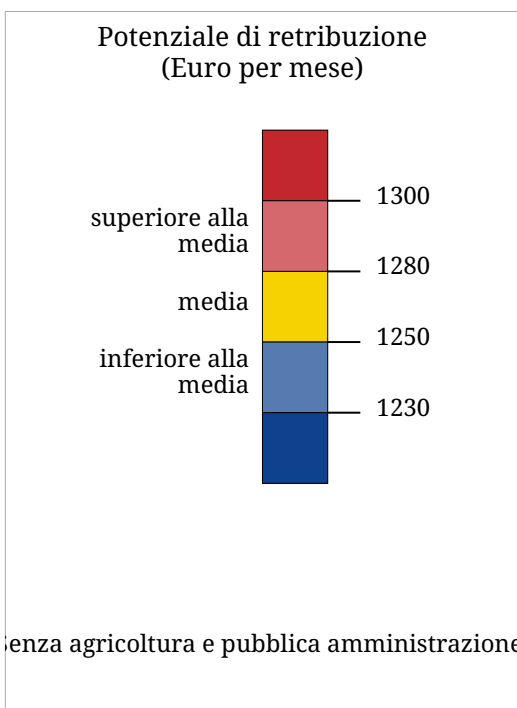

# Set di carte »Struttura della popolazione attiva e disoccupazione« Potenziale di retribuzione degli occupati della popolazione (2001)

La carta mostra una stima del livello salariale medio della popolazione residente nei singoli comuni nel 2001.