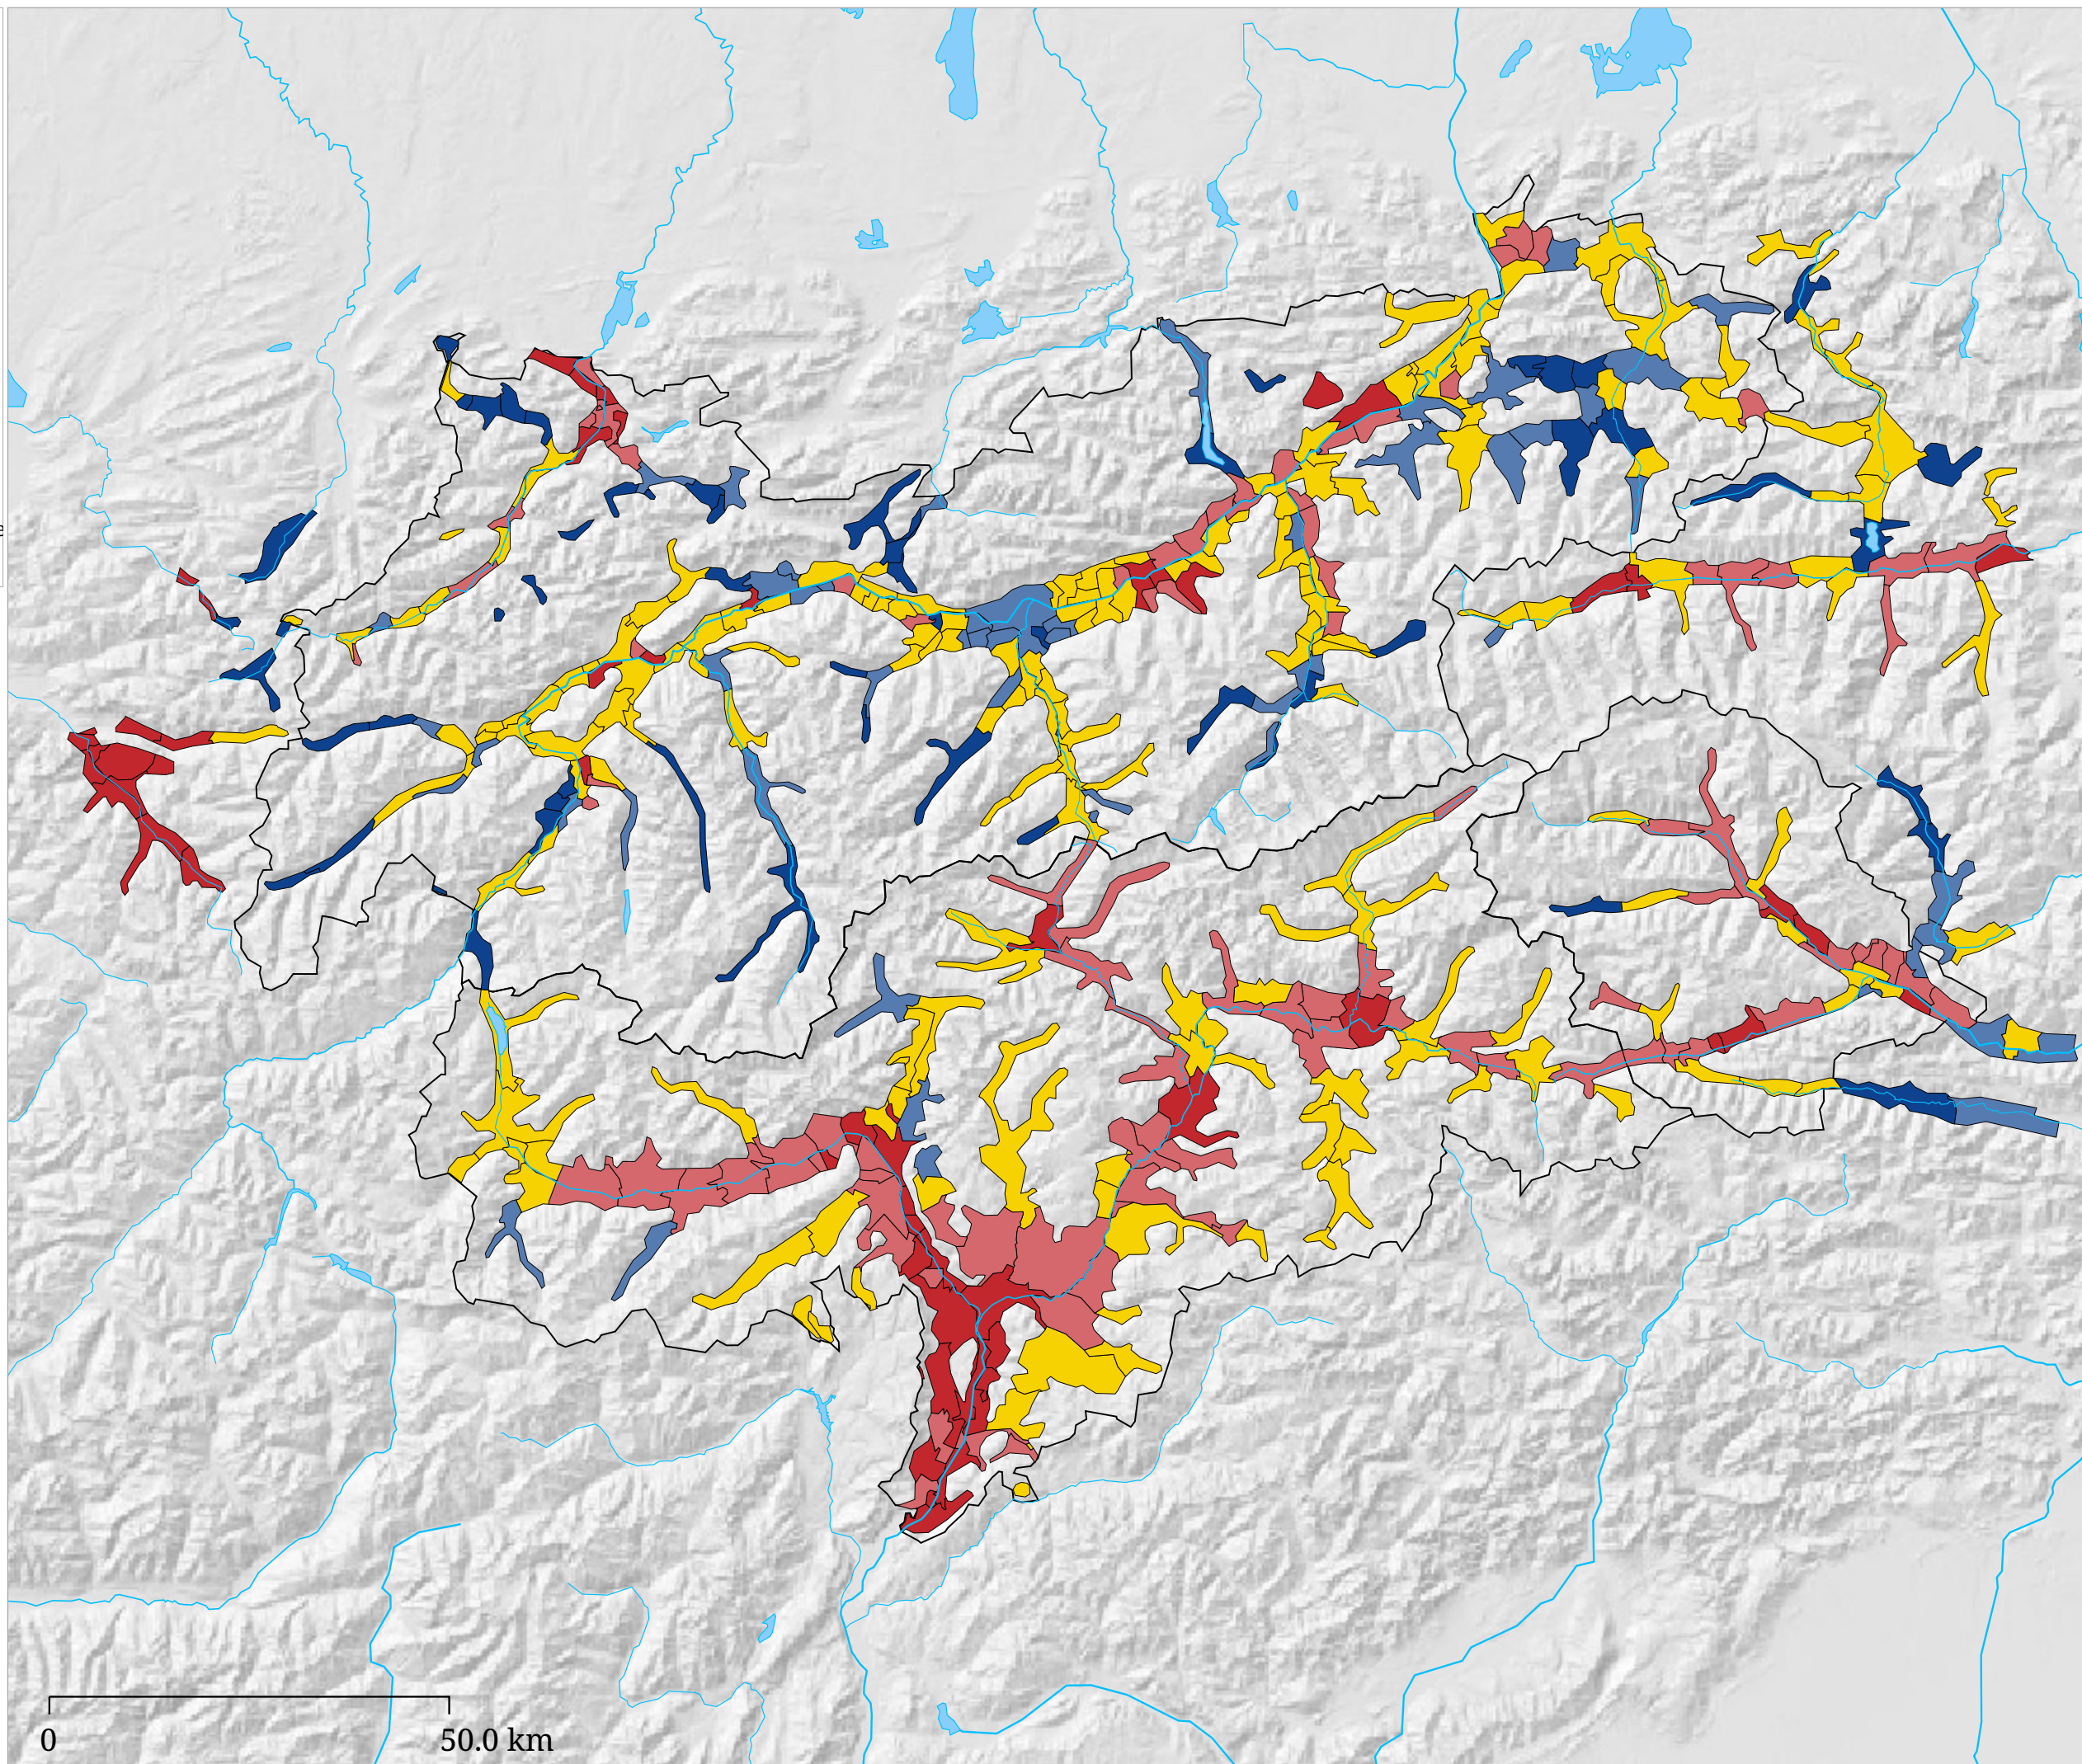

# Set di carte »Struttura della popolazione attiva e disoccupazione« Potenziale di retribuzione degli occupati della popolazione (2001)

La carta mostra una stima del livello salariale medio della popolazione residente nei singoli comuni nel 2001.