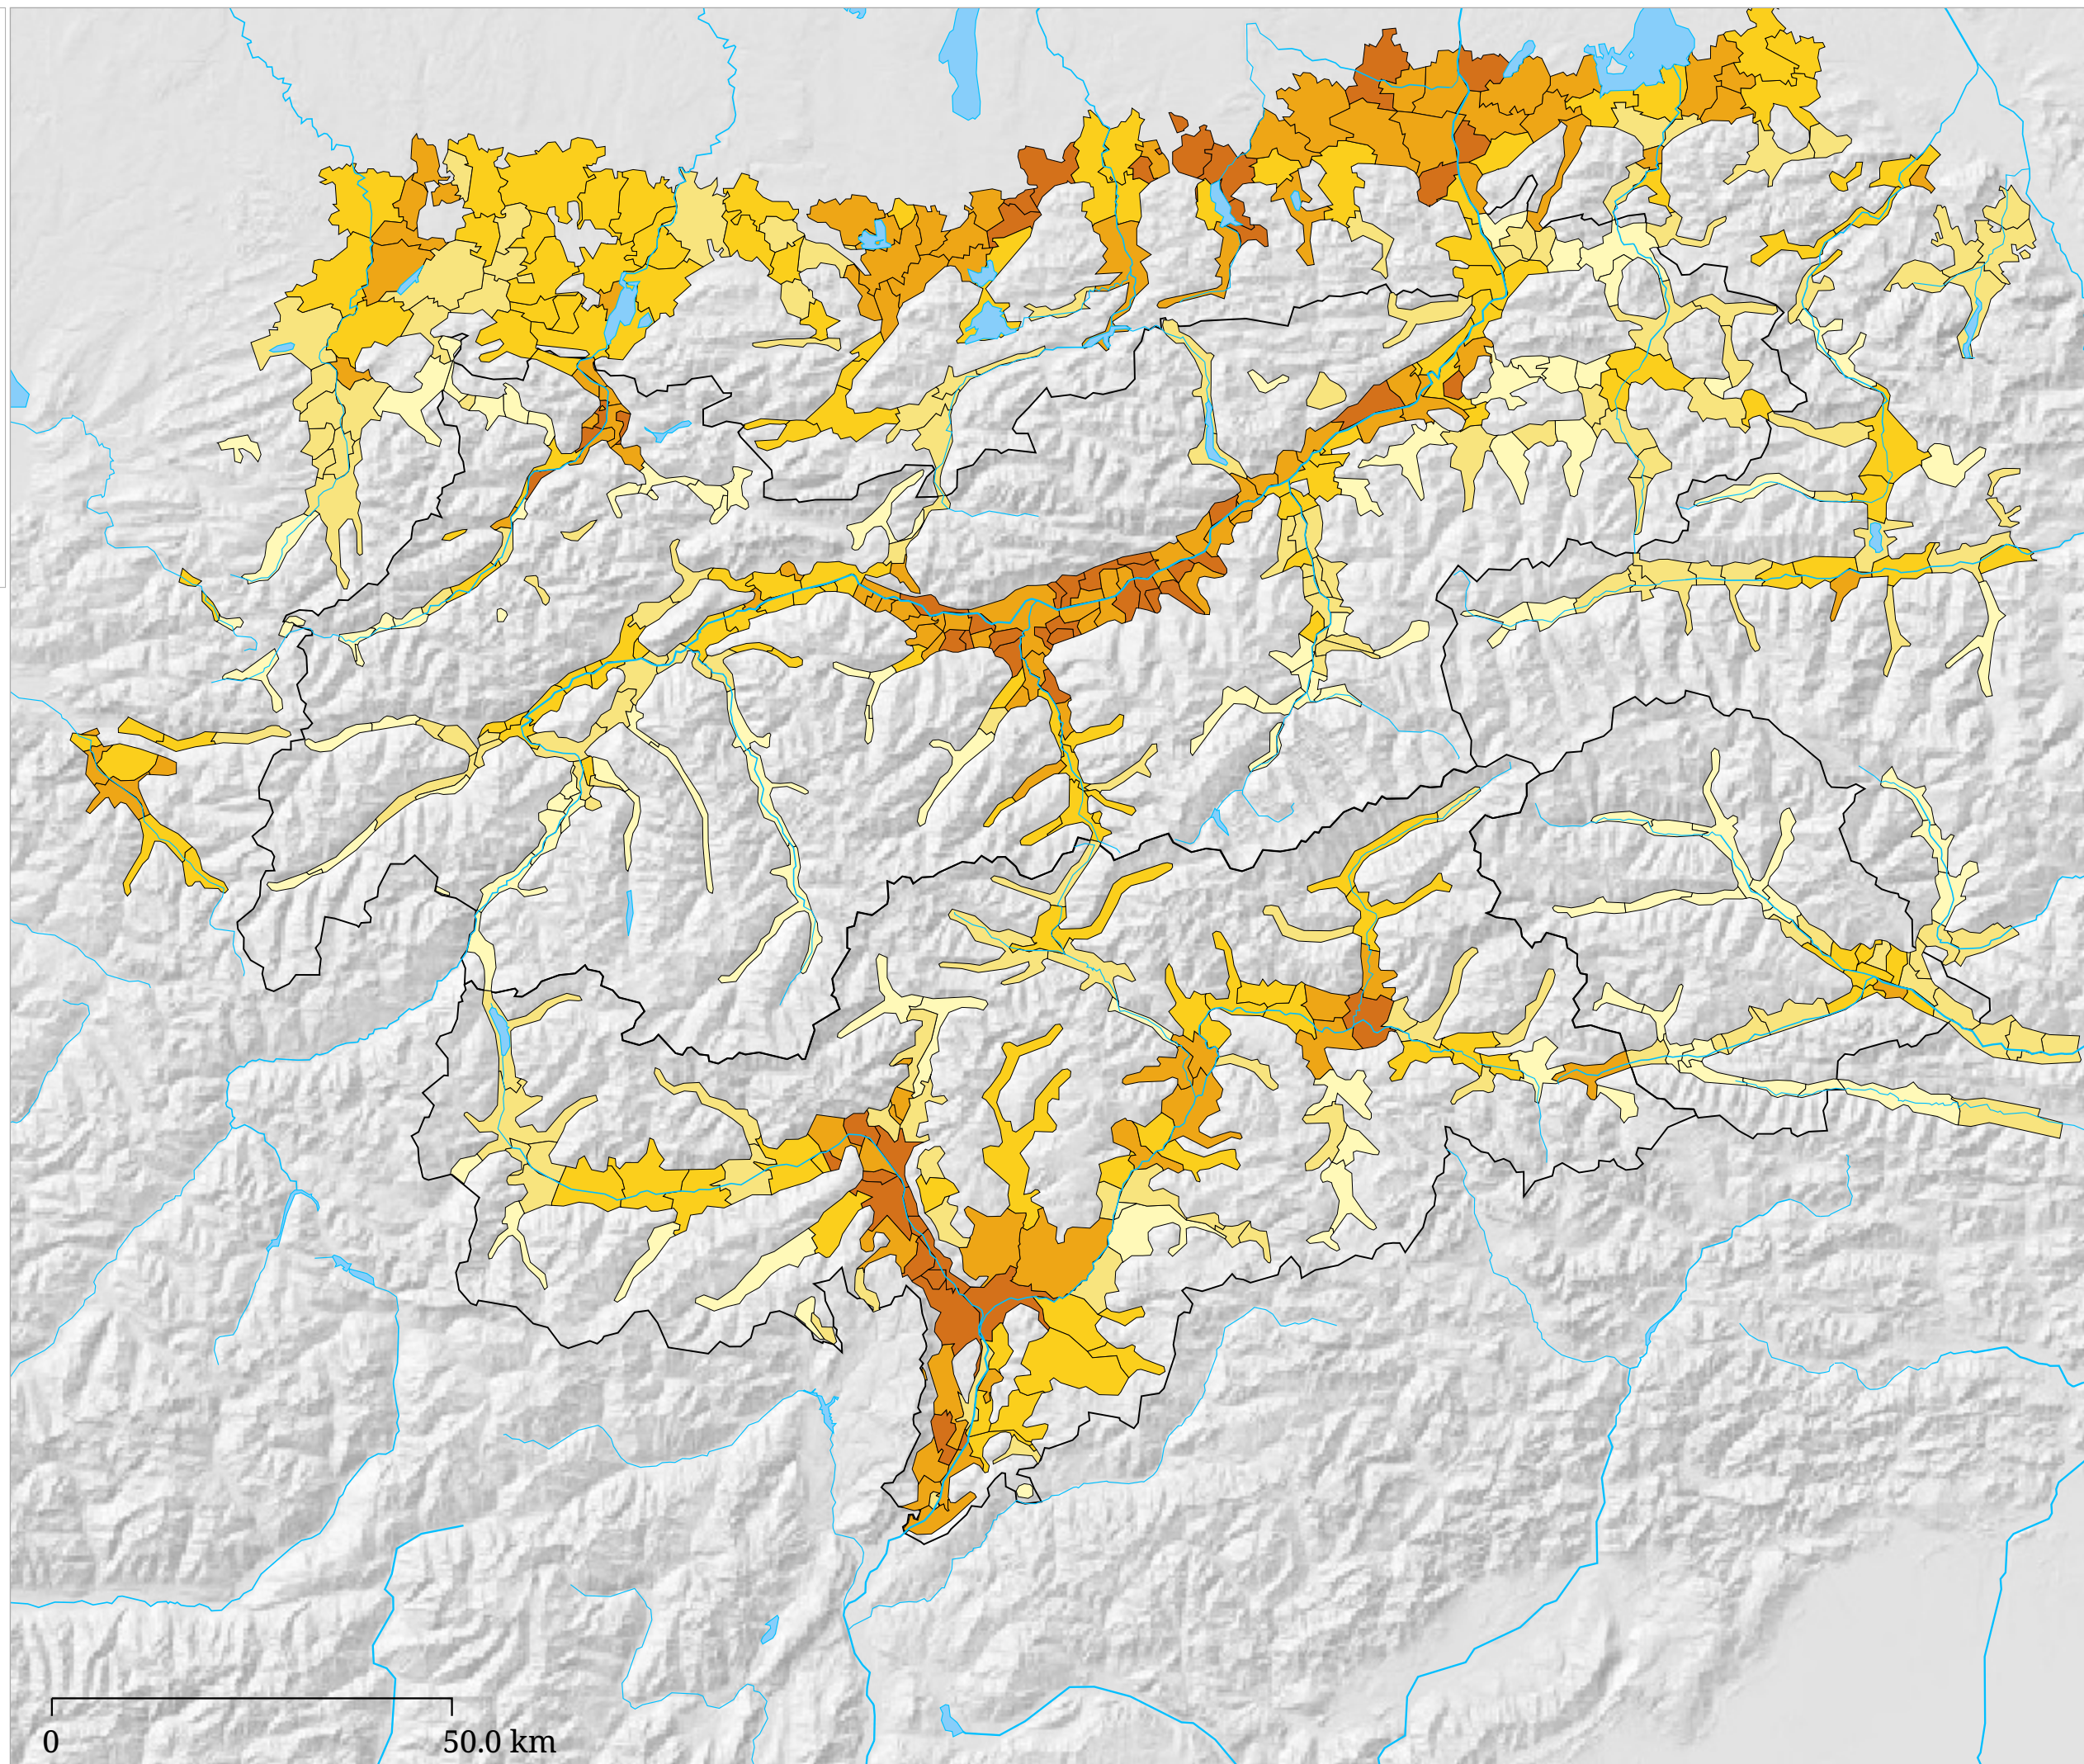

Set di carte »Reddito da lavoro dipendente« Reddito netto da lavoro (2001)

Reddito netto medio annuo
(Euro a testa)

Stato: 2001

La carta presenta il reddito medio netto dei lavoratori dipendenti per l'anno 2001. I dati sono stati calcolati in base ai redditi medi lordi (per dettagli v. testi di raccordo e metadati).