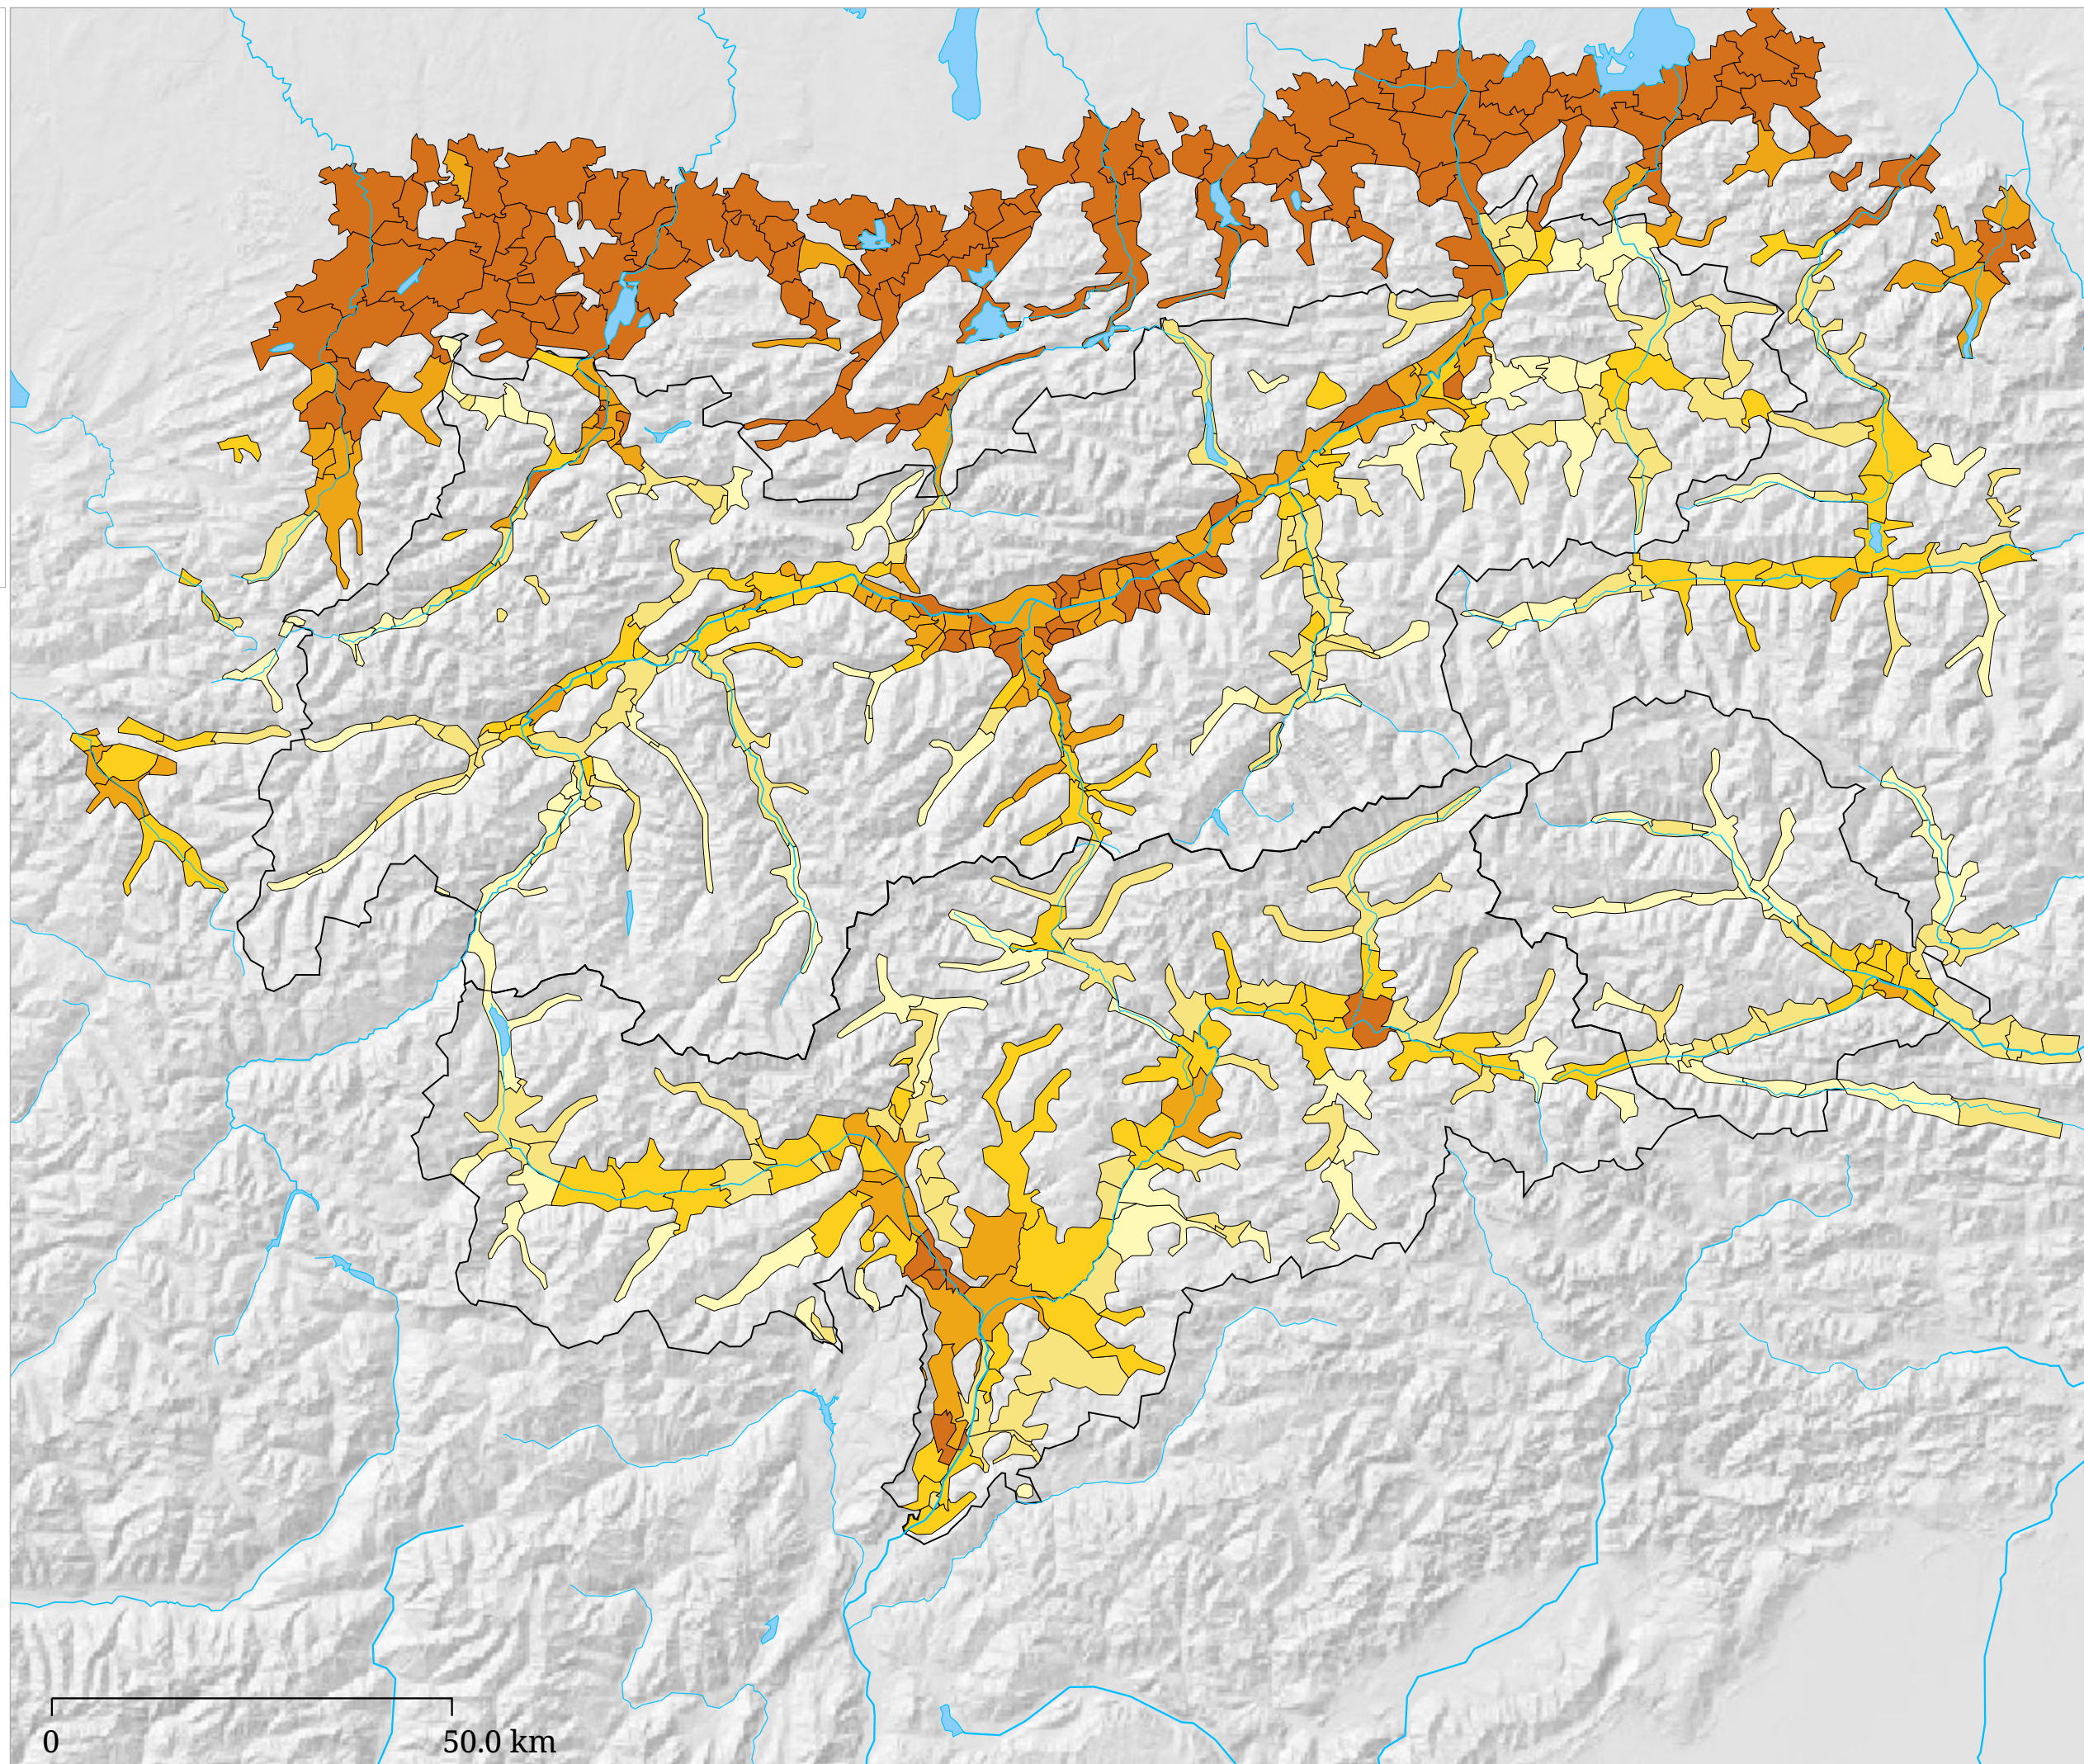

# Set di carte »Reddito da lavoro dipendente« Reddito dipendente lordo (2001)

Retribuzione lorda media annua  
(Euro a testa)

Stato: 2001

La carta indica il reddito lordo medio da lavoro dipendente nei comuni per anno 2001. Sono possibili solo confronti parziali tra i vari stati (v. testi di corredo e metadati).