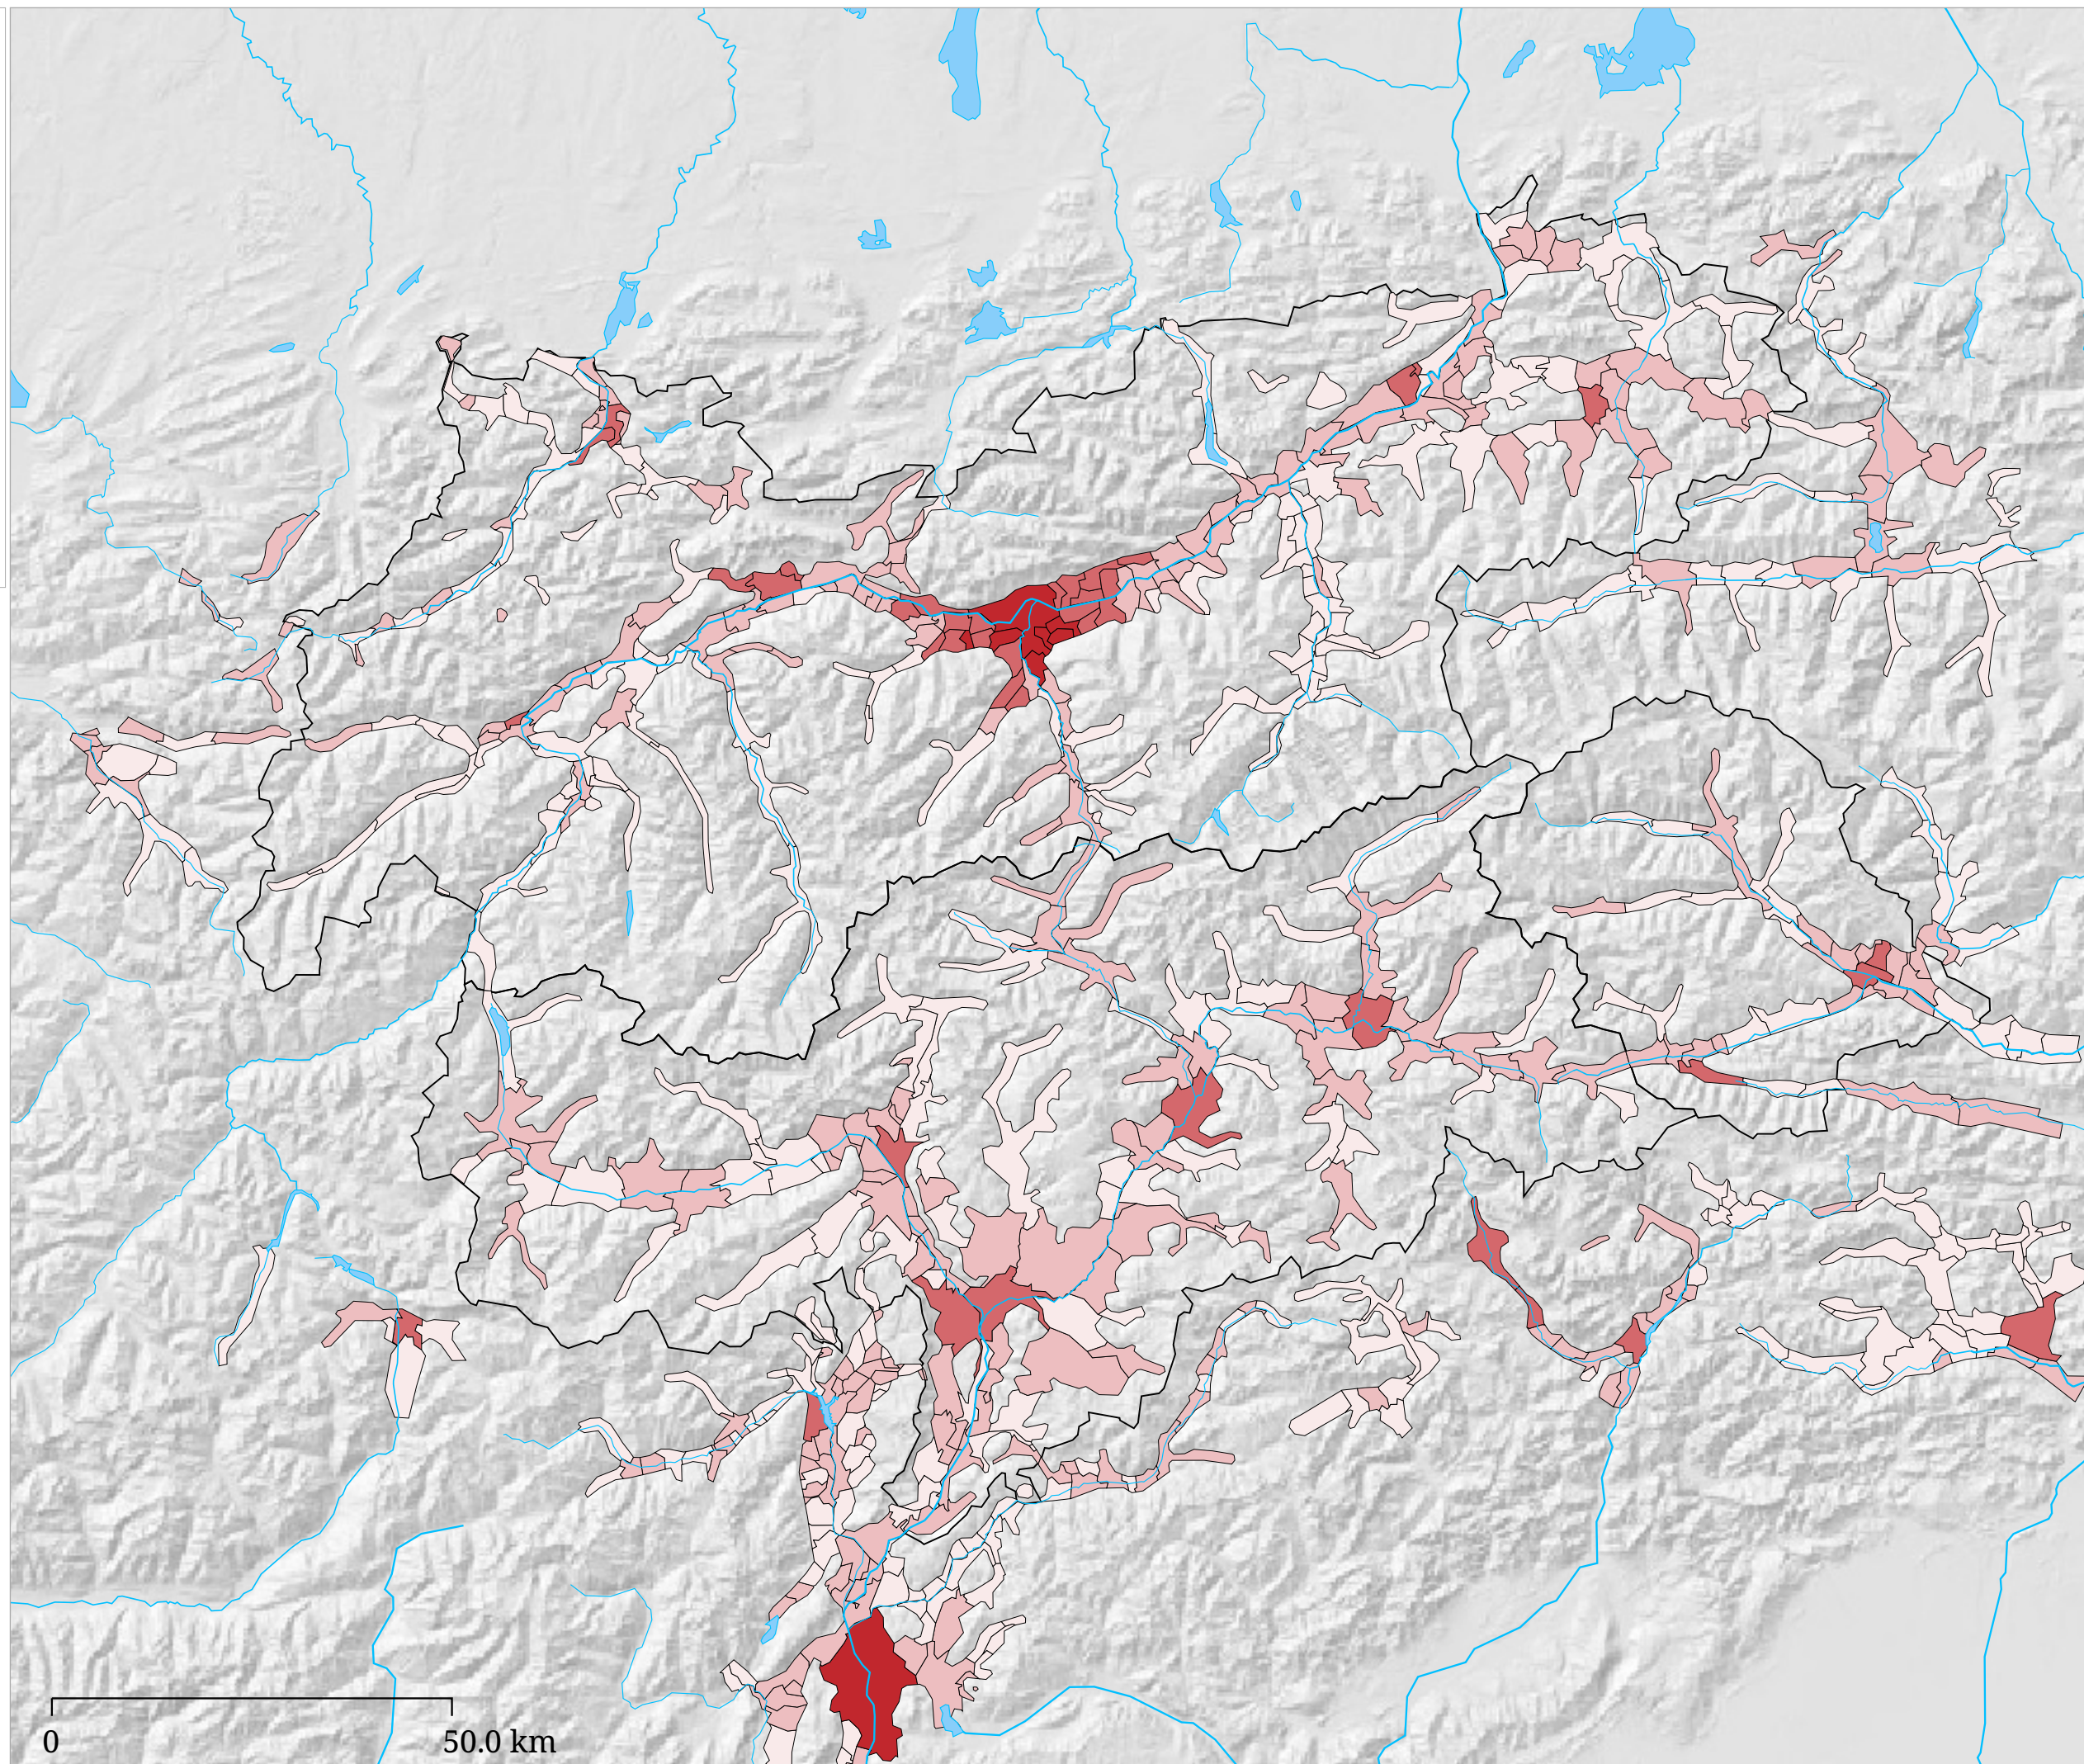

Set di carte »Grado di istruzione« Grado di istruzione più alto - Università

Percentuale della popolazione
oltre i 15 (14) anni

Stato: 2001

La carta presenta il grado di istruzione della popolazione in età di 15 anni e oltre (Austria) e di 14 anni e oltre (Italia) che ha assolto gli studi universitari o parauniversitari.