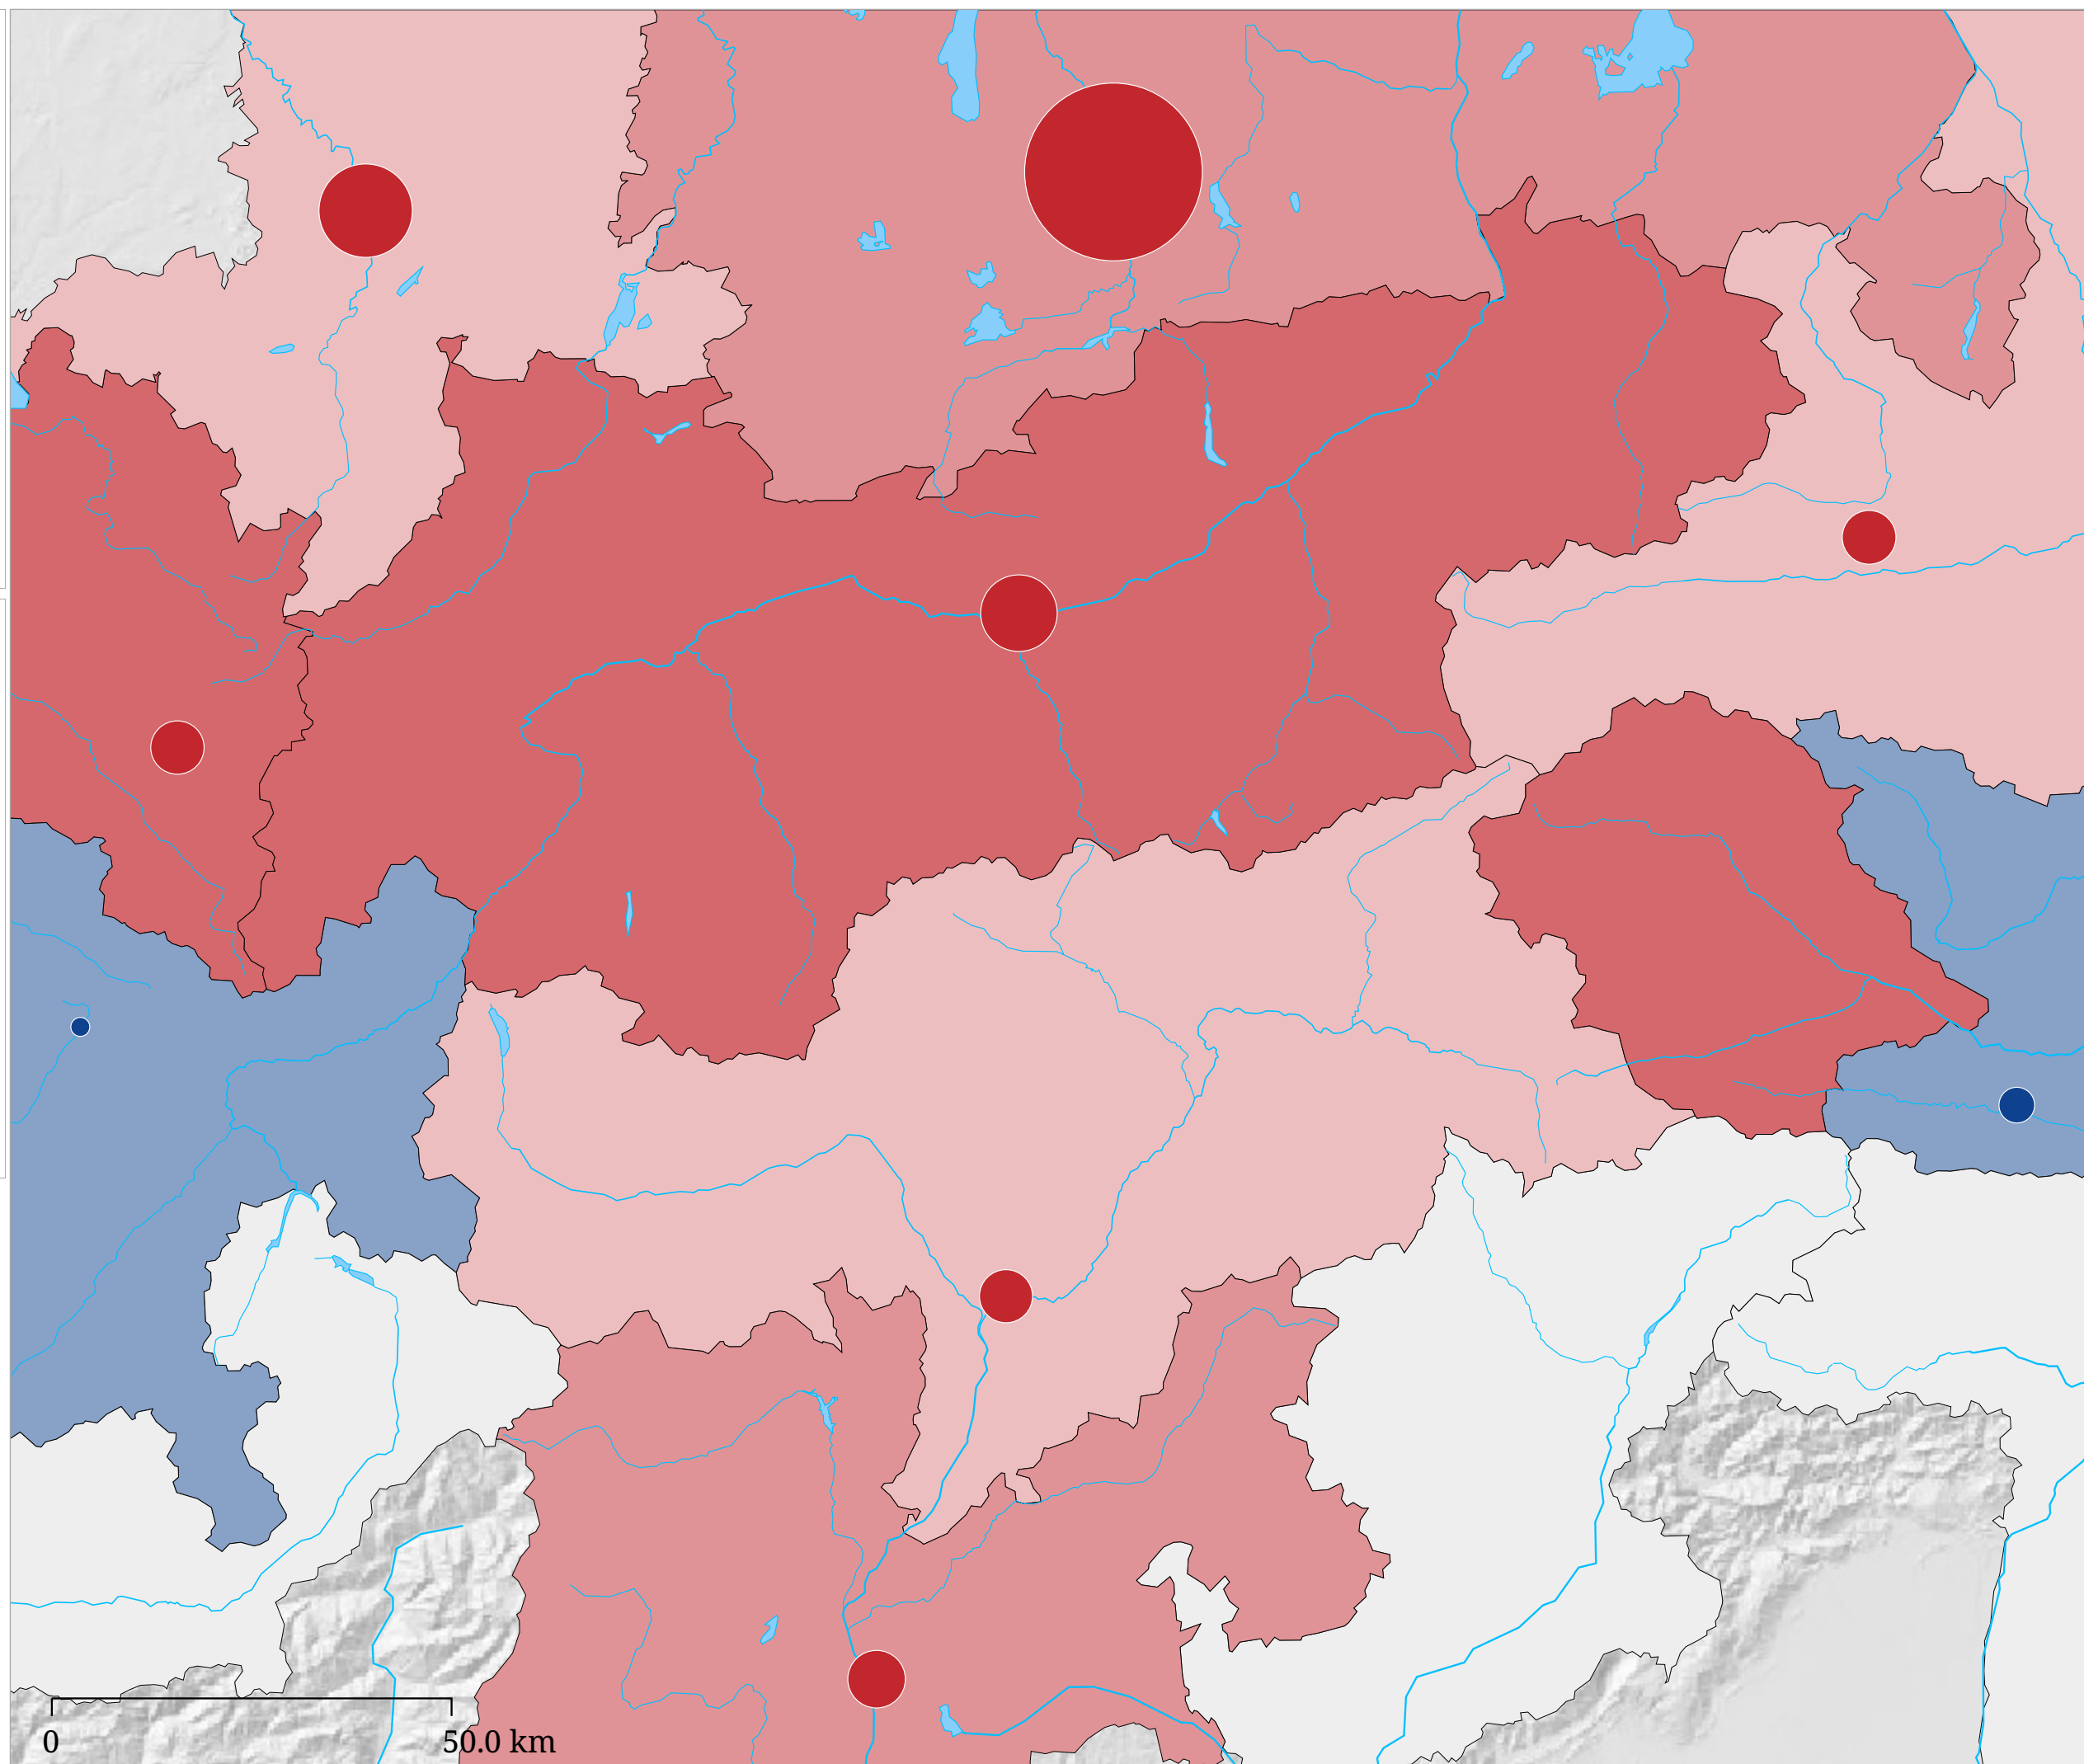

# Set di carte »Quadro generale demografico« Previsione dell'andamento demografico (2001 - 2021)

La carta indica le variazioni demografiche dal 2001 al 2021