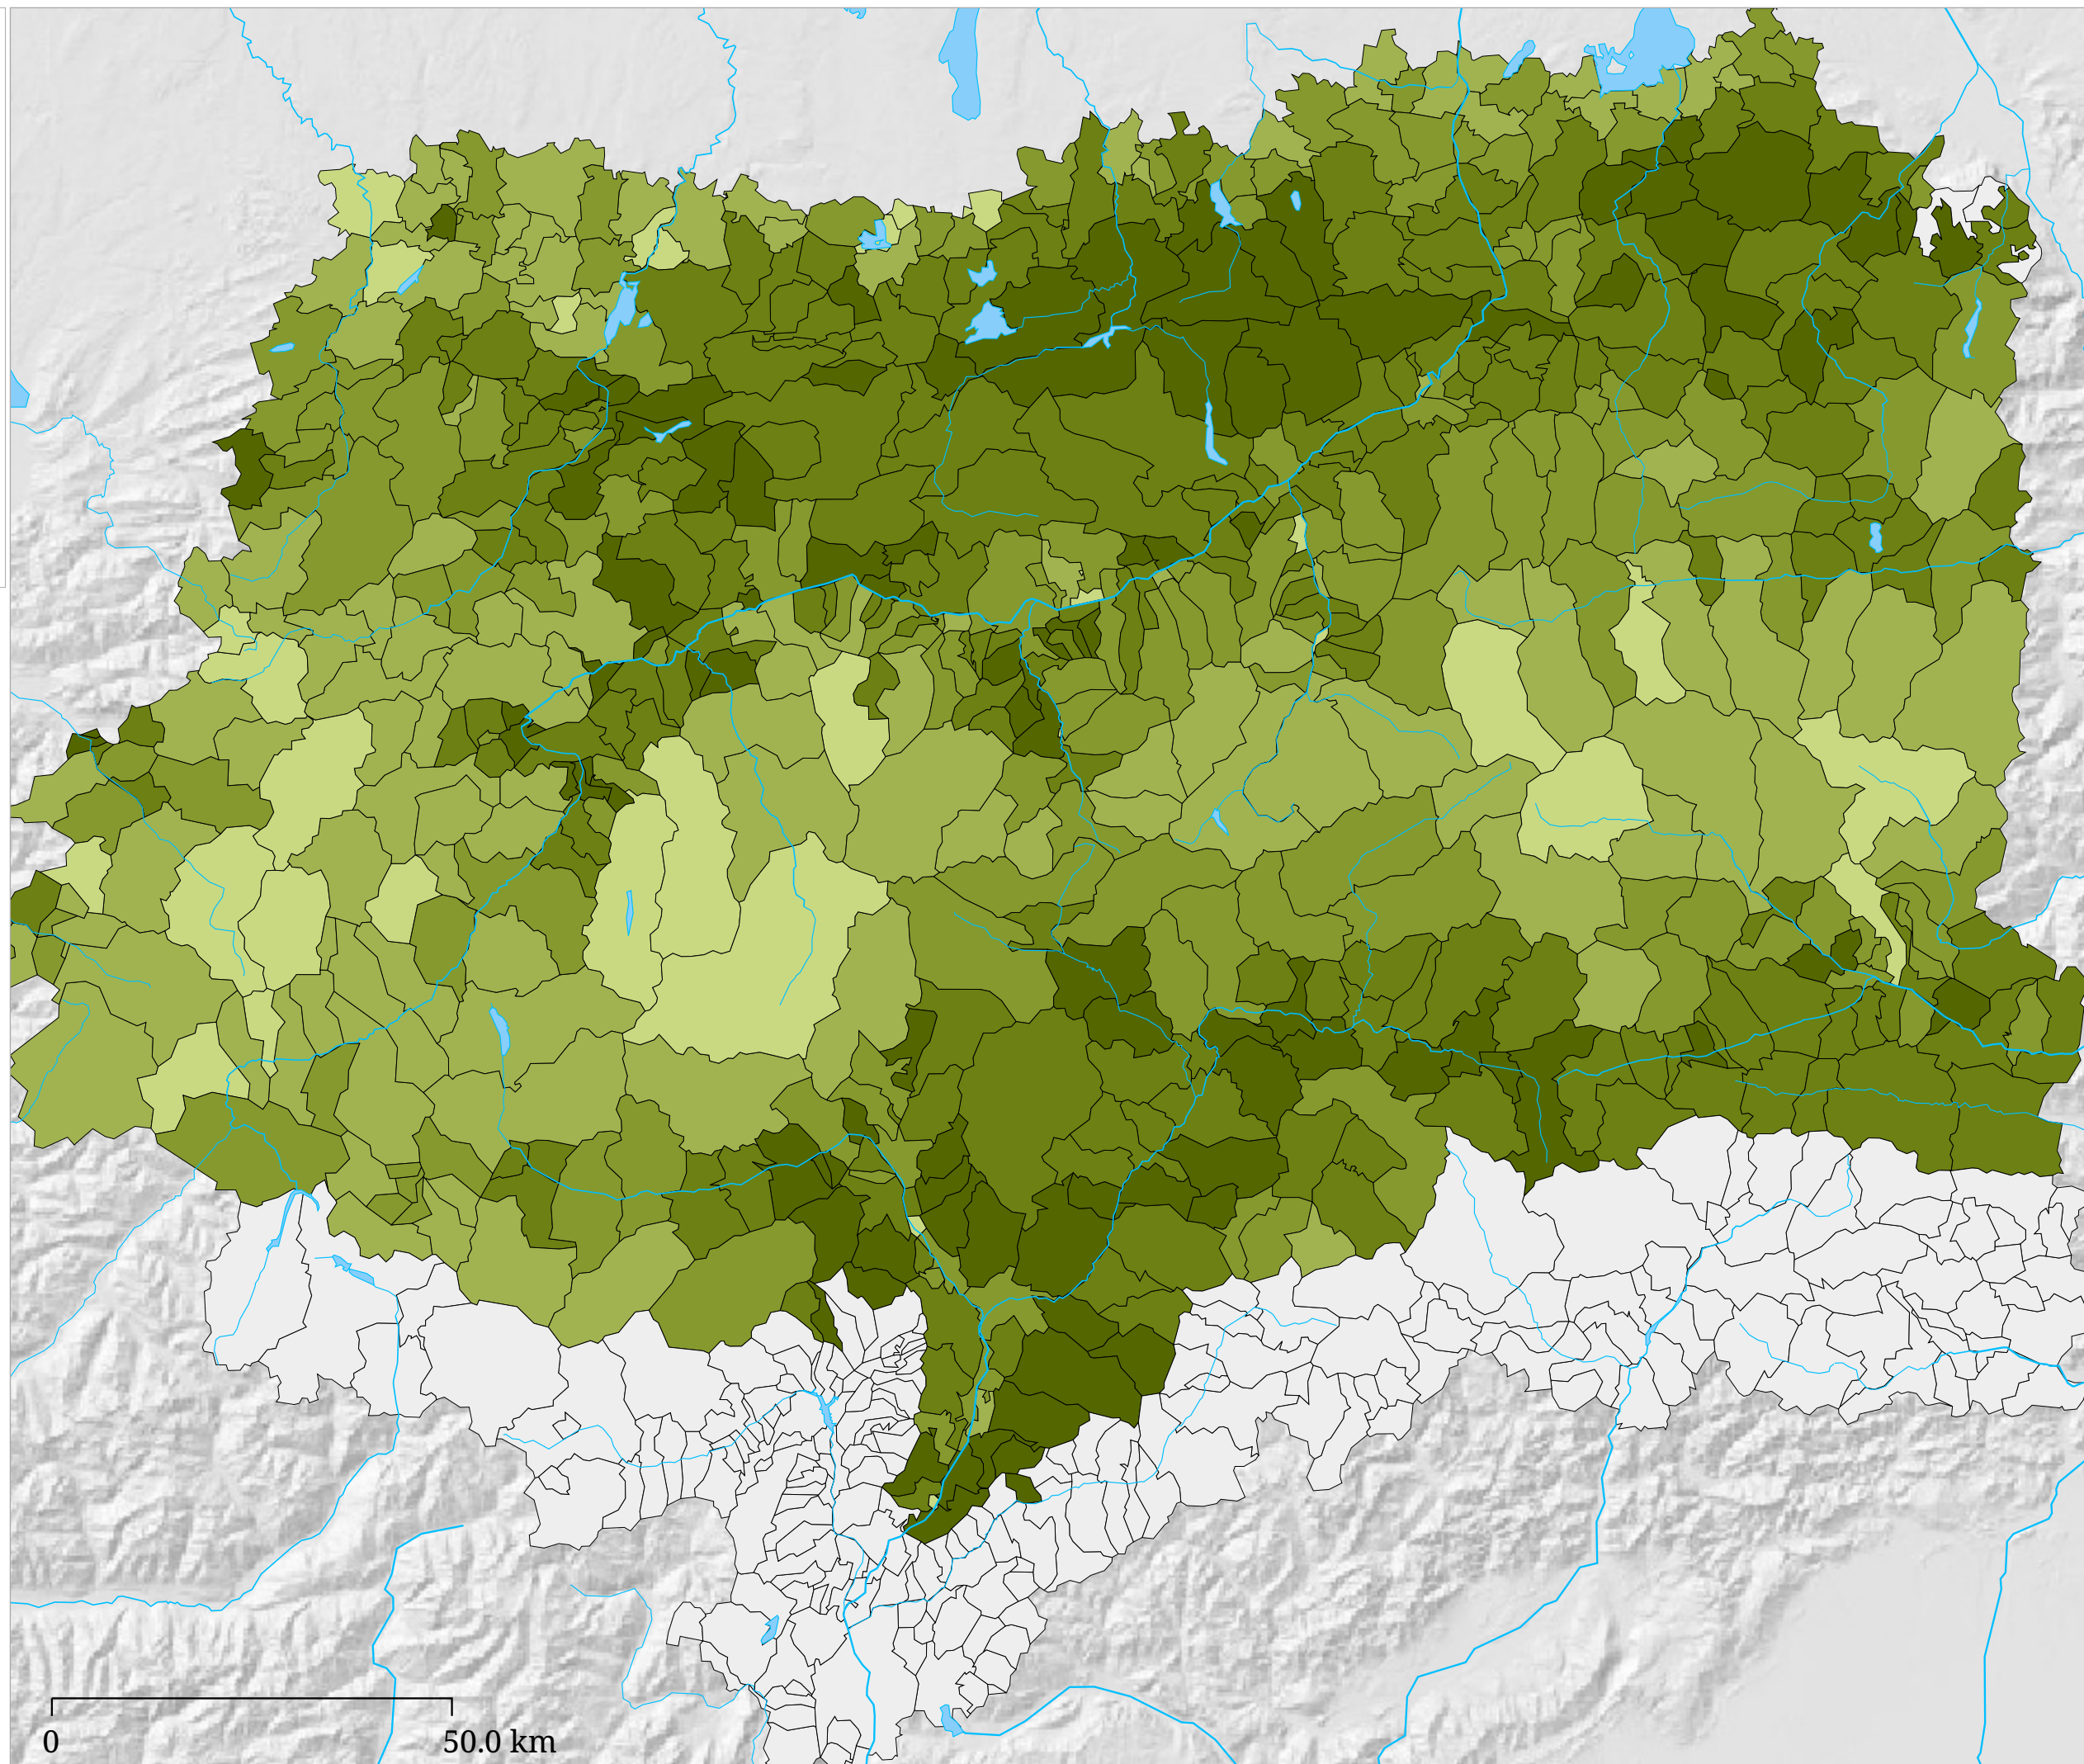

Set di carte »Bosco« Copertura a bosco (2001)

Percentuale delle superfici
boscate

Stato: 2001

La carta presenta la percentuale di bosco sulla superficie comunale.