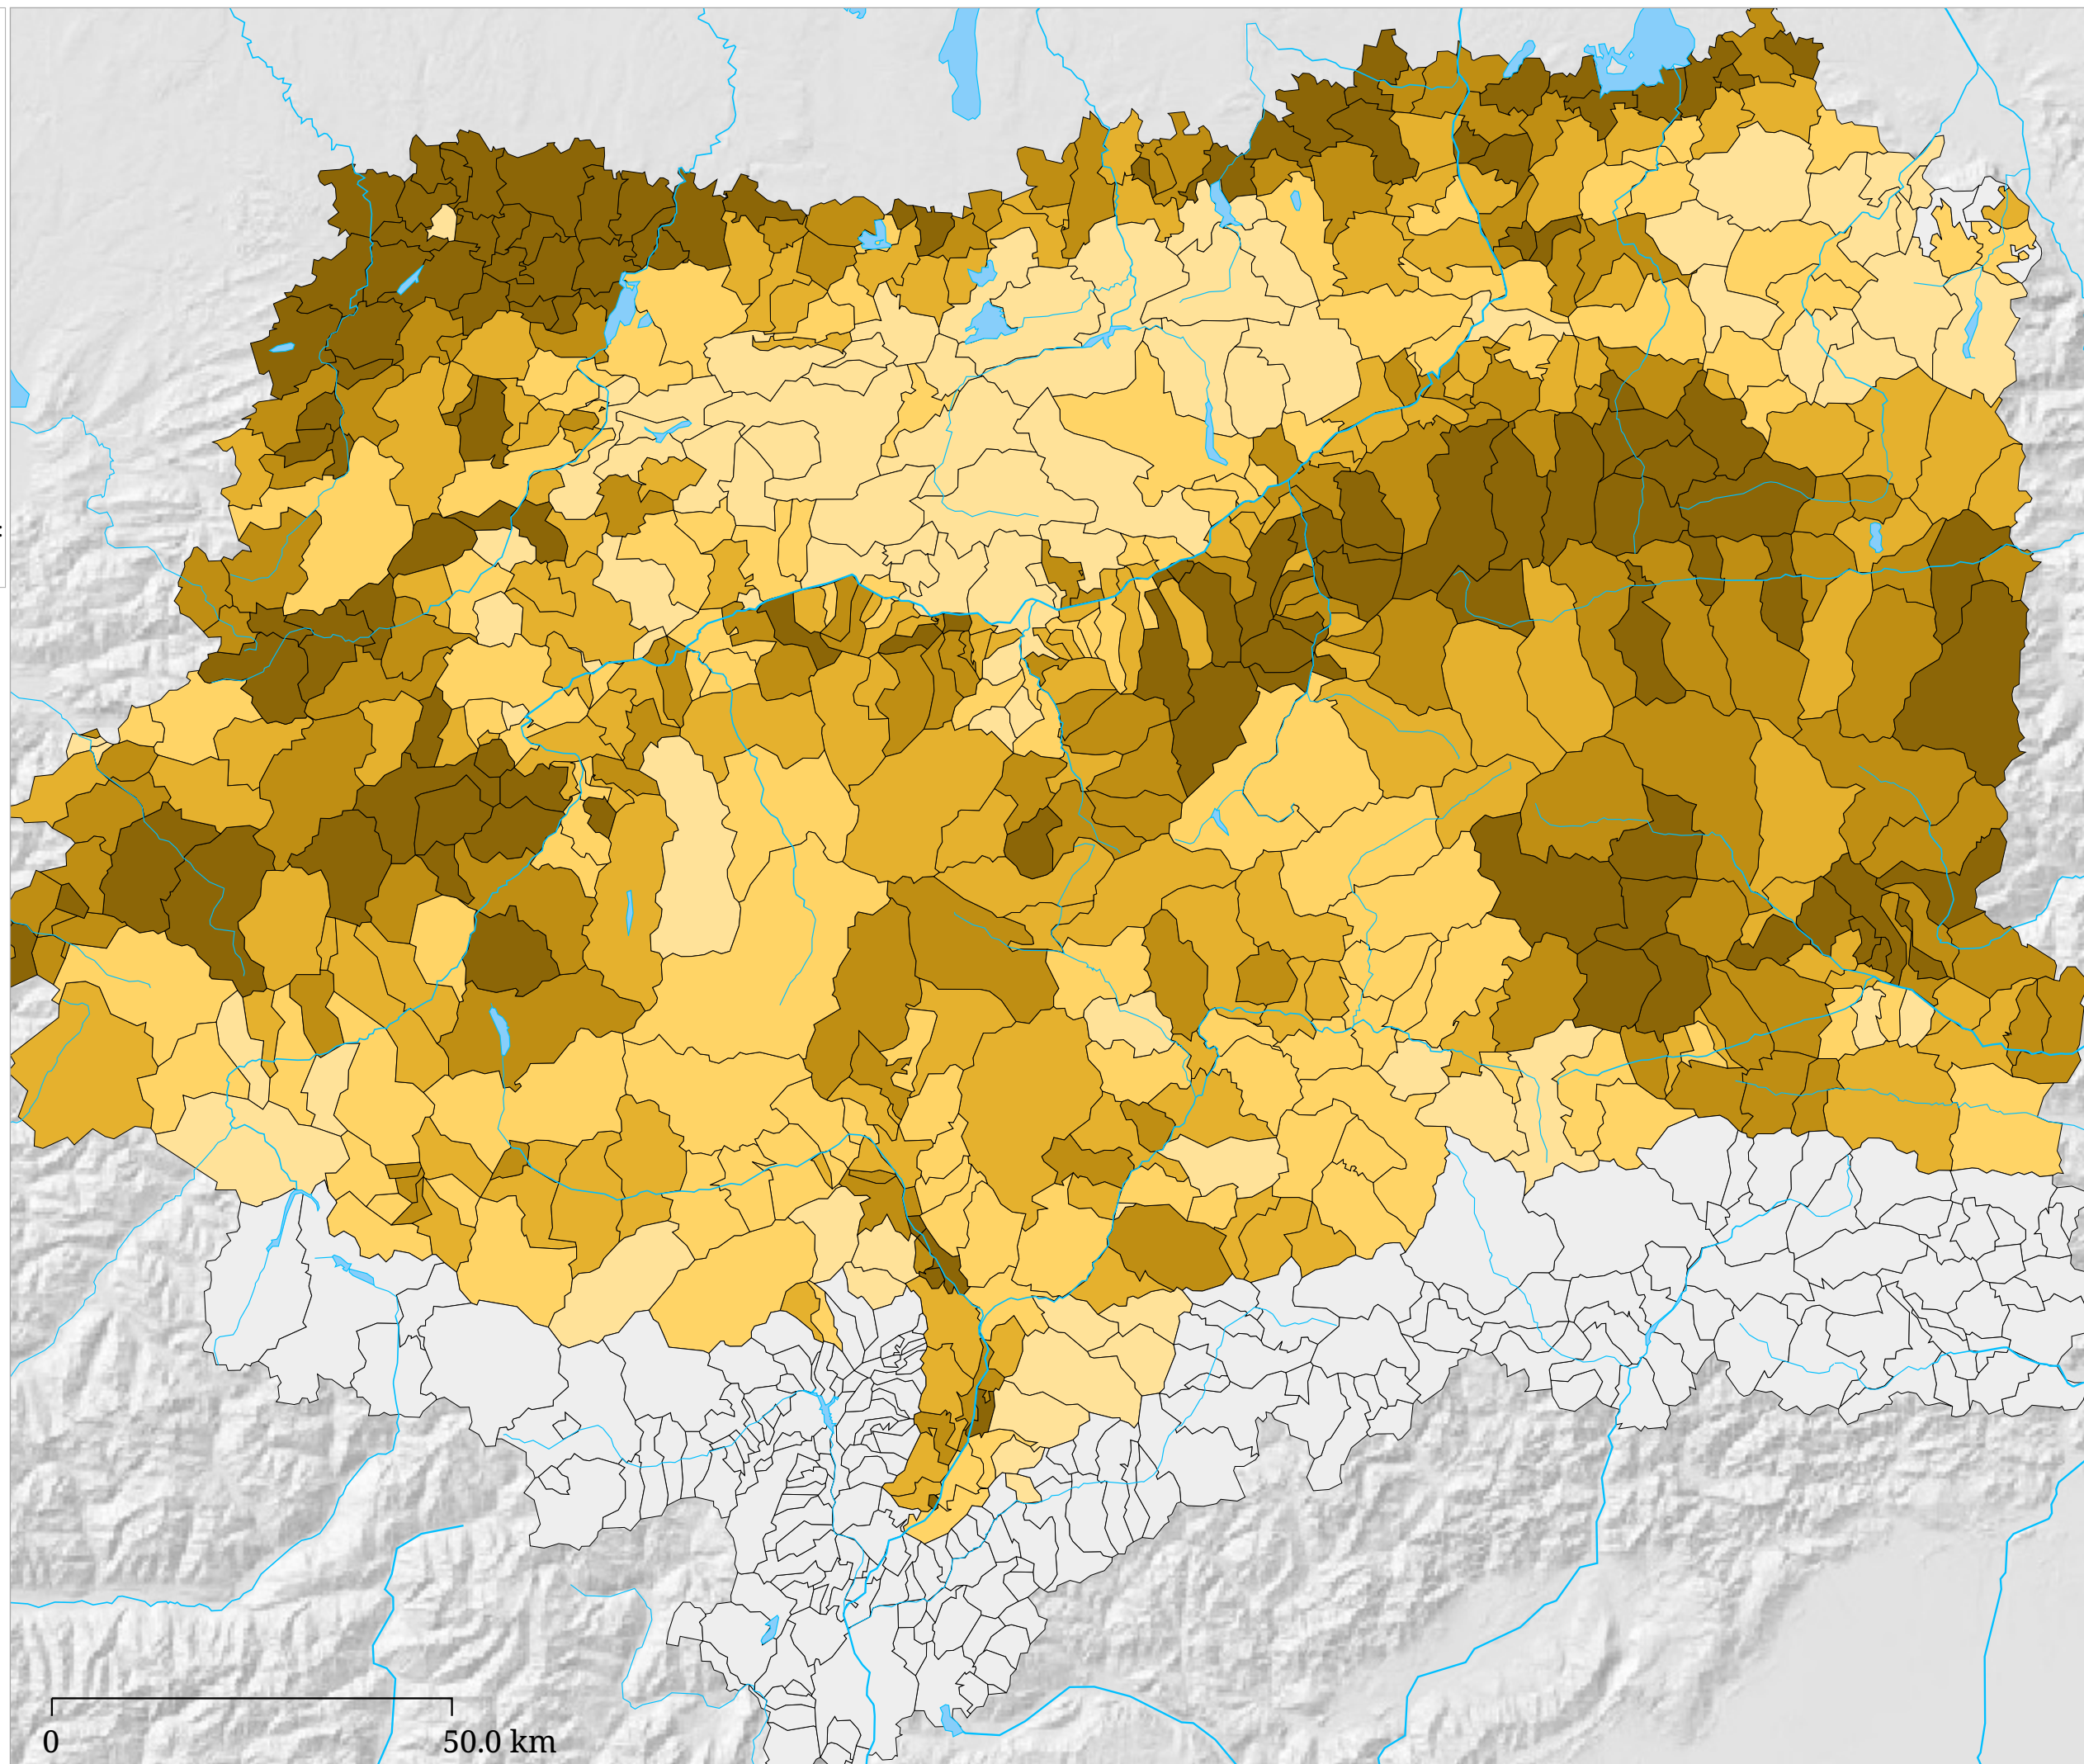

Set di carte »Copertura delle superfici territoriali« Superfici agricole (2001)

Percentuale delle superfici agricole* sulla superficie comunale

incluse zone verdi per il tempo libero - stato: 2001

La carta presenta la percentuale delle superfici agricole sulla superficie comunale nel 2001.