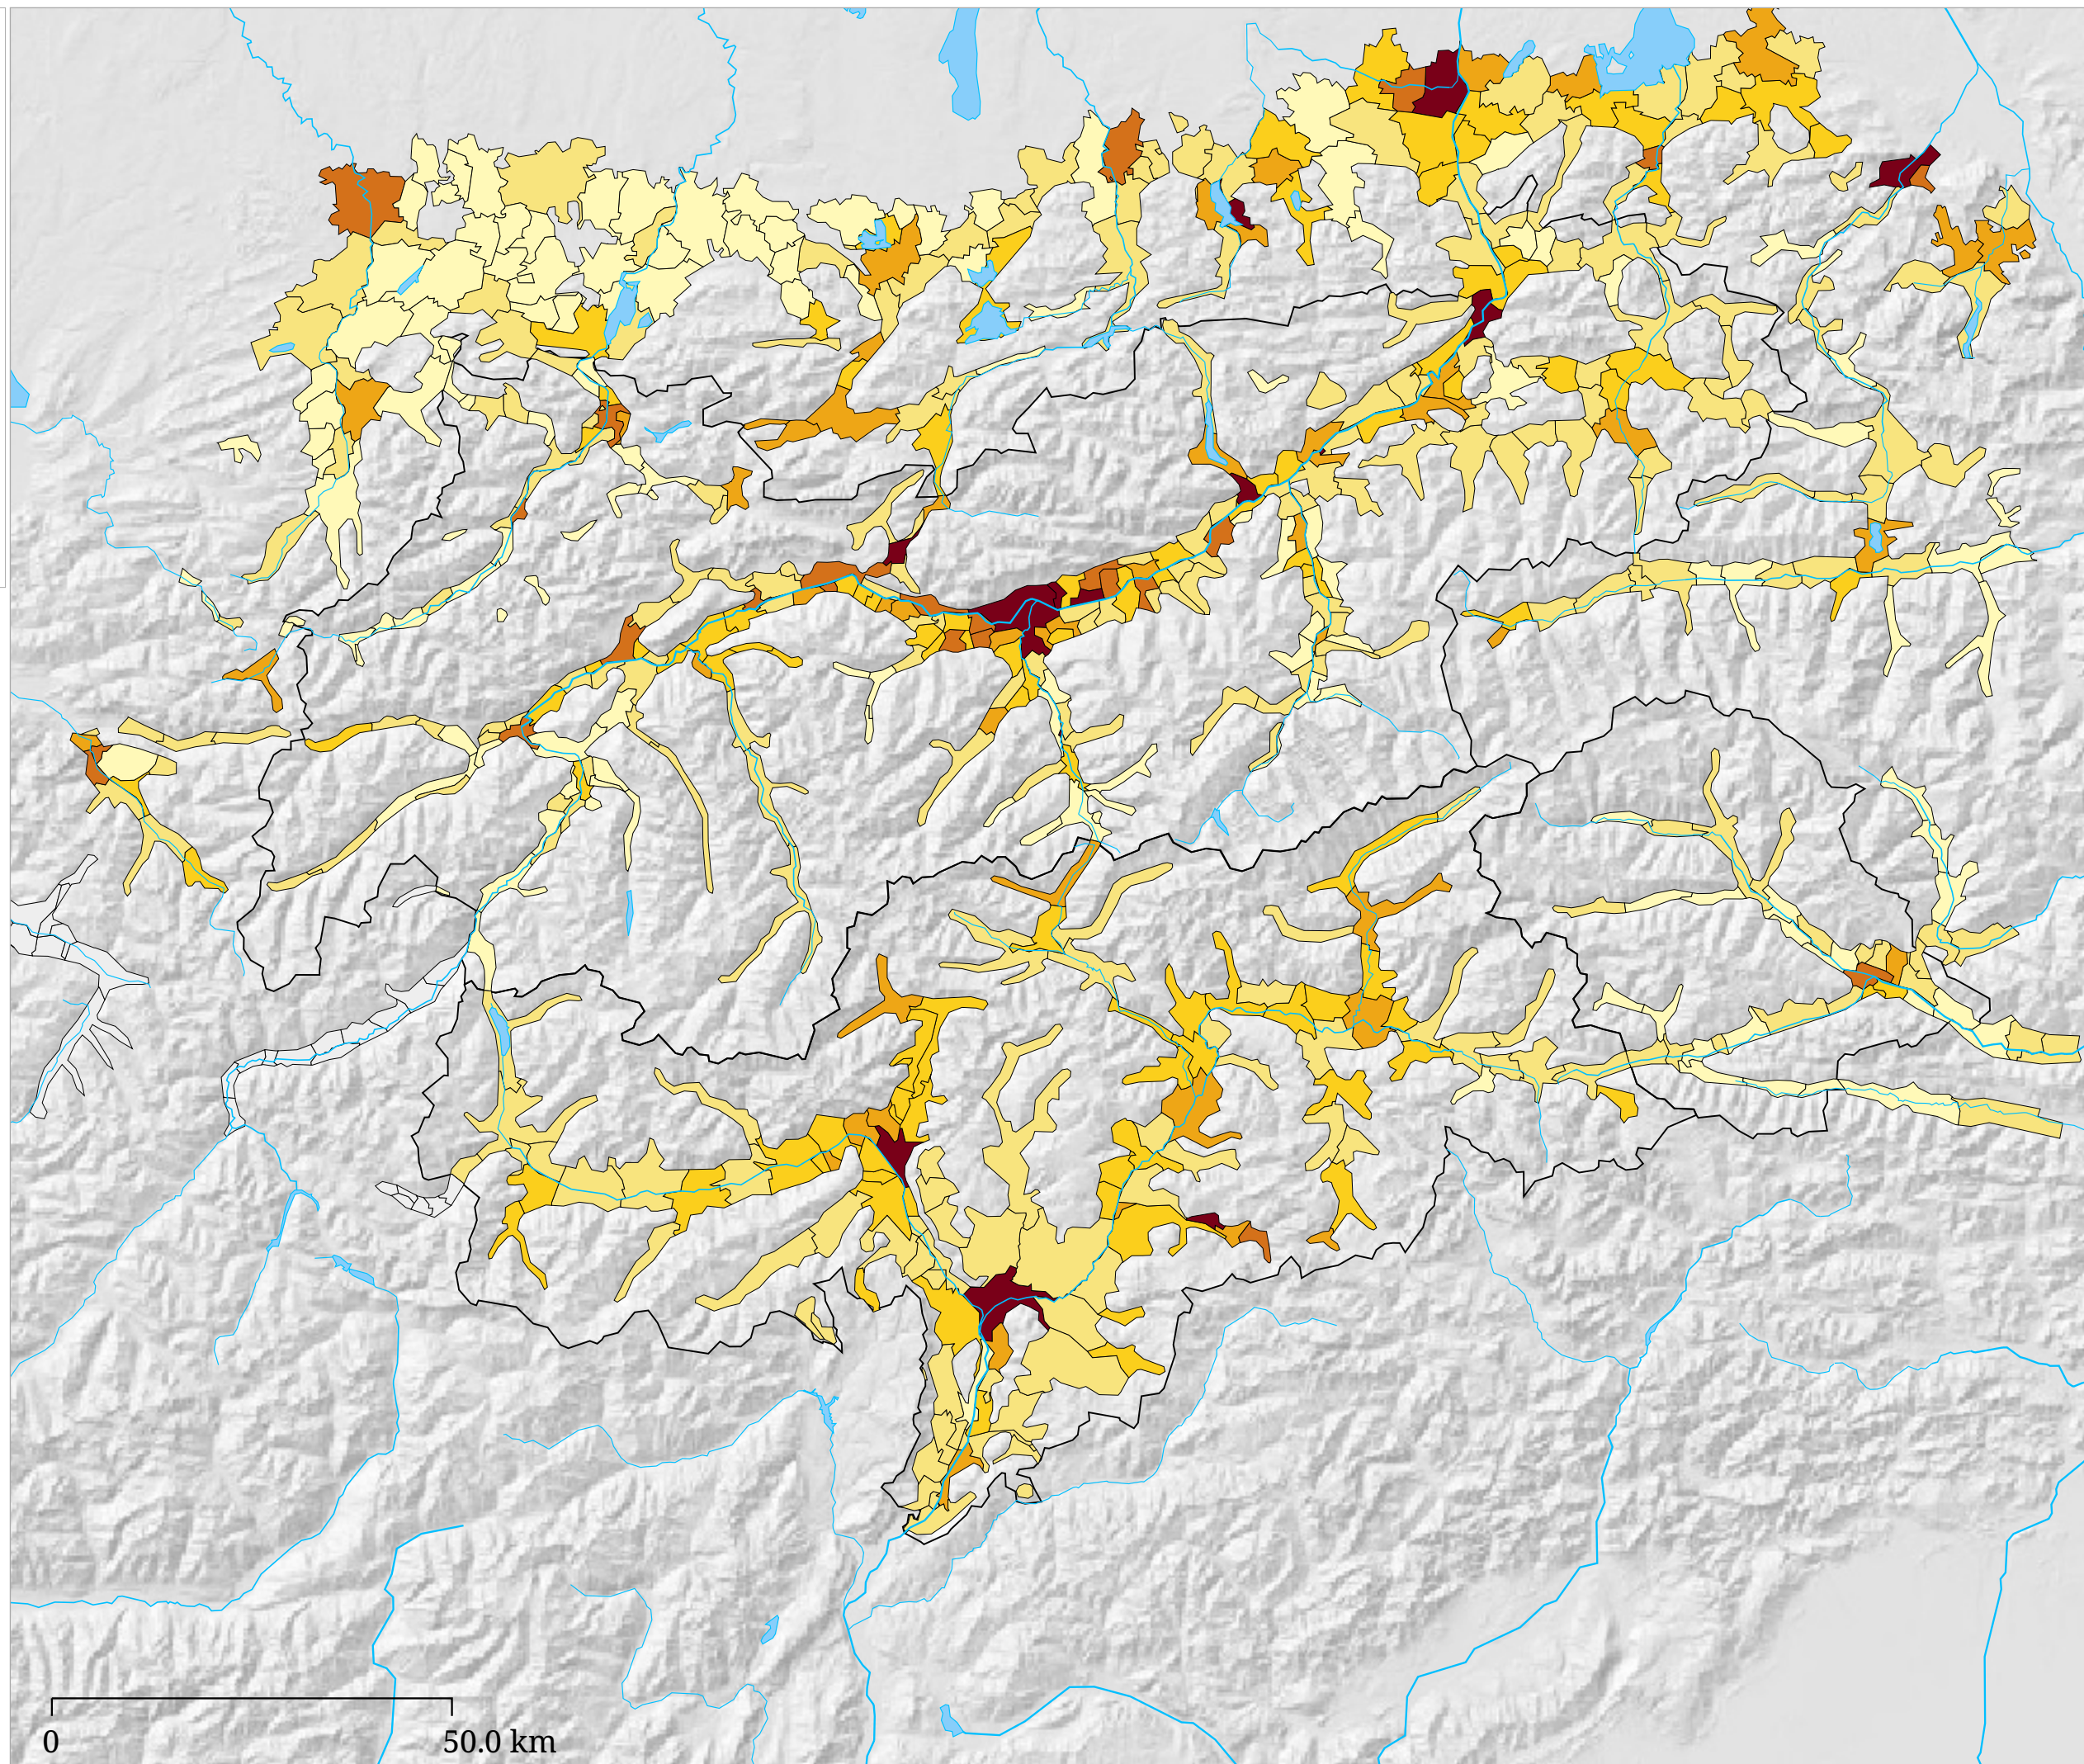

# Set di carte »Copertura delle superfici territoriali« Grado di edificabilità del territorio insediativo (2001)

Percentuale delle superfici  
edificate sul territorio  
insediativo

Stato: 2002

La carta presenta la percentuale delle superfici edificate sulla superficie totale del territorio insediativo.