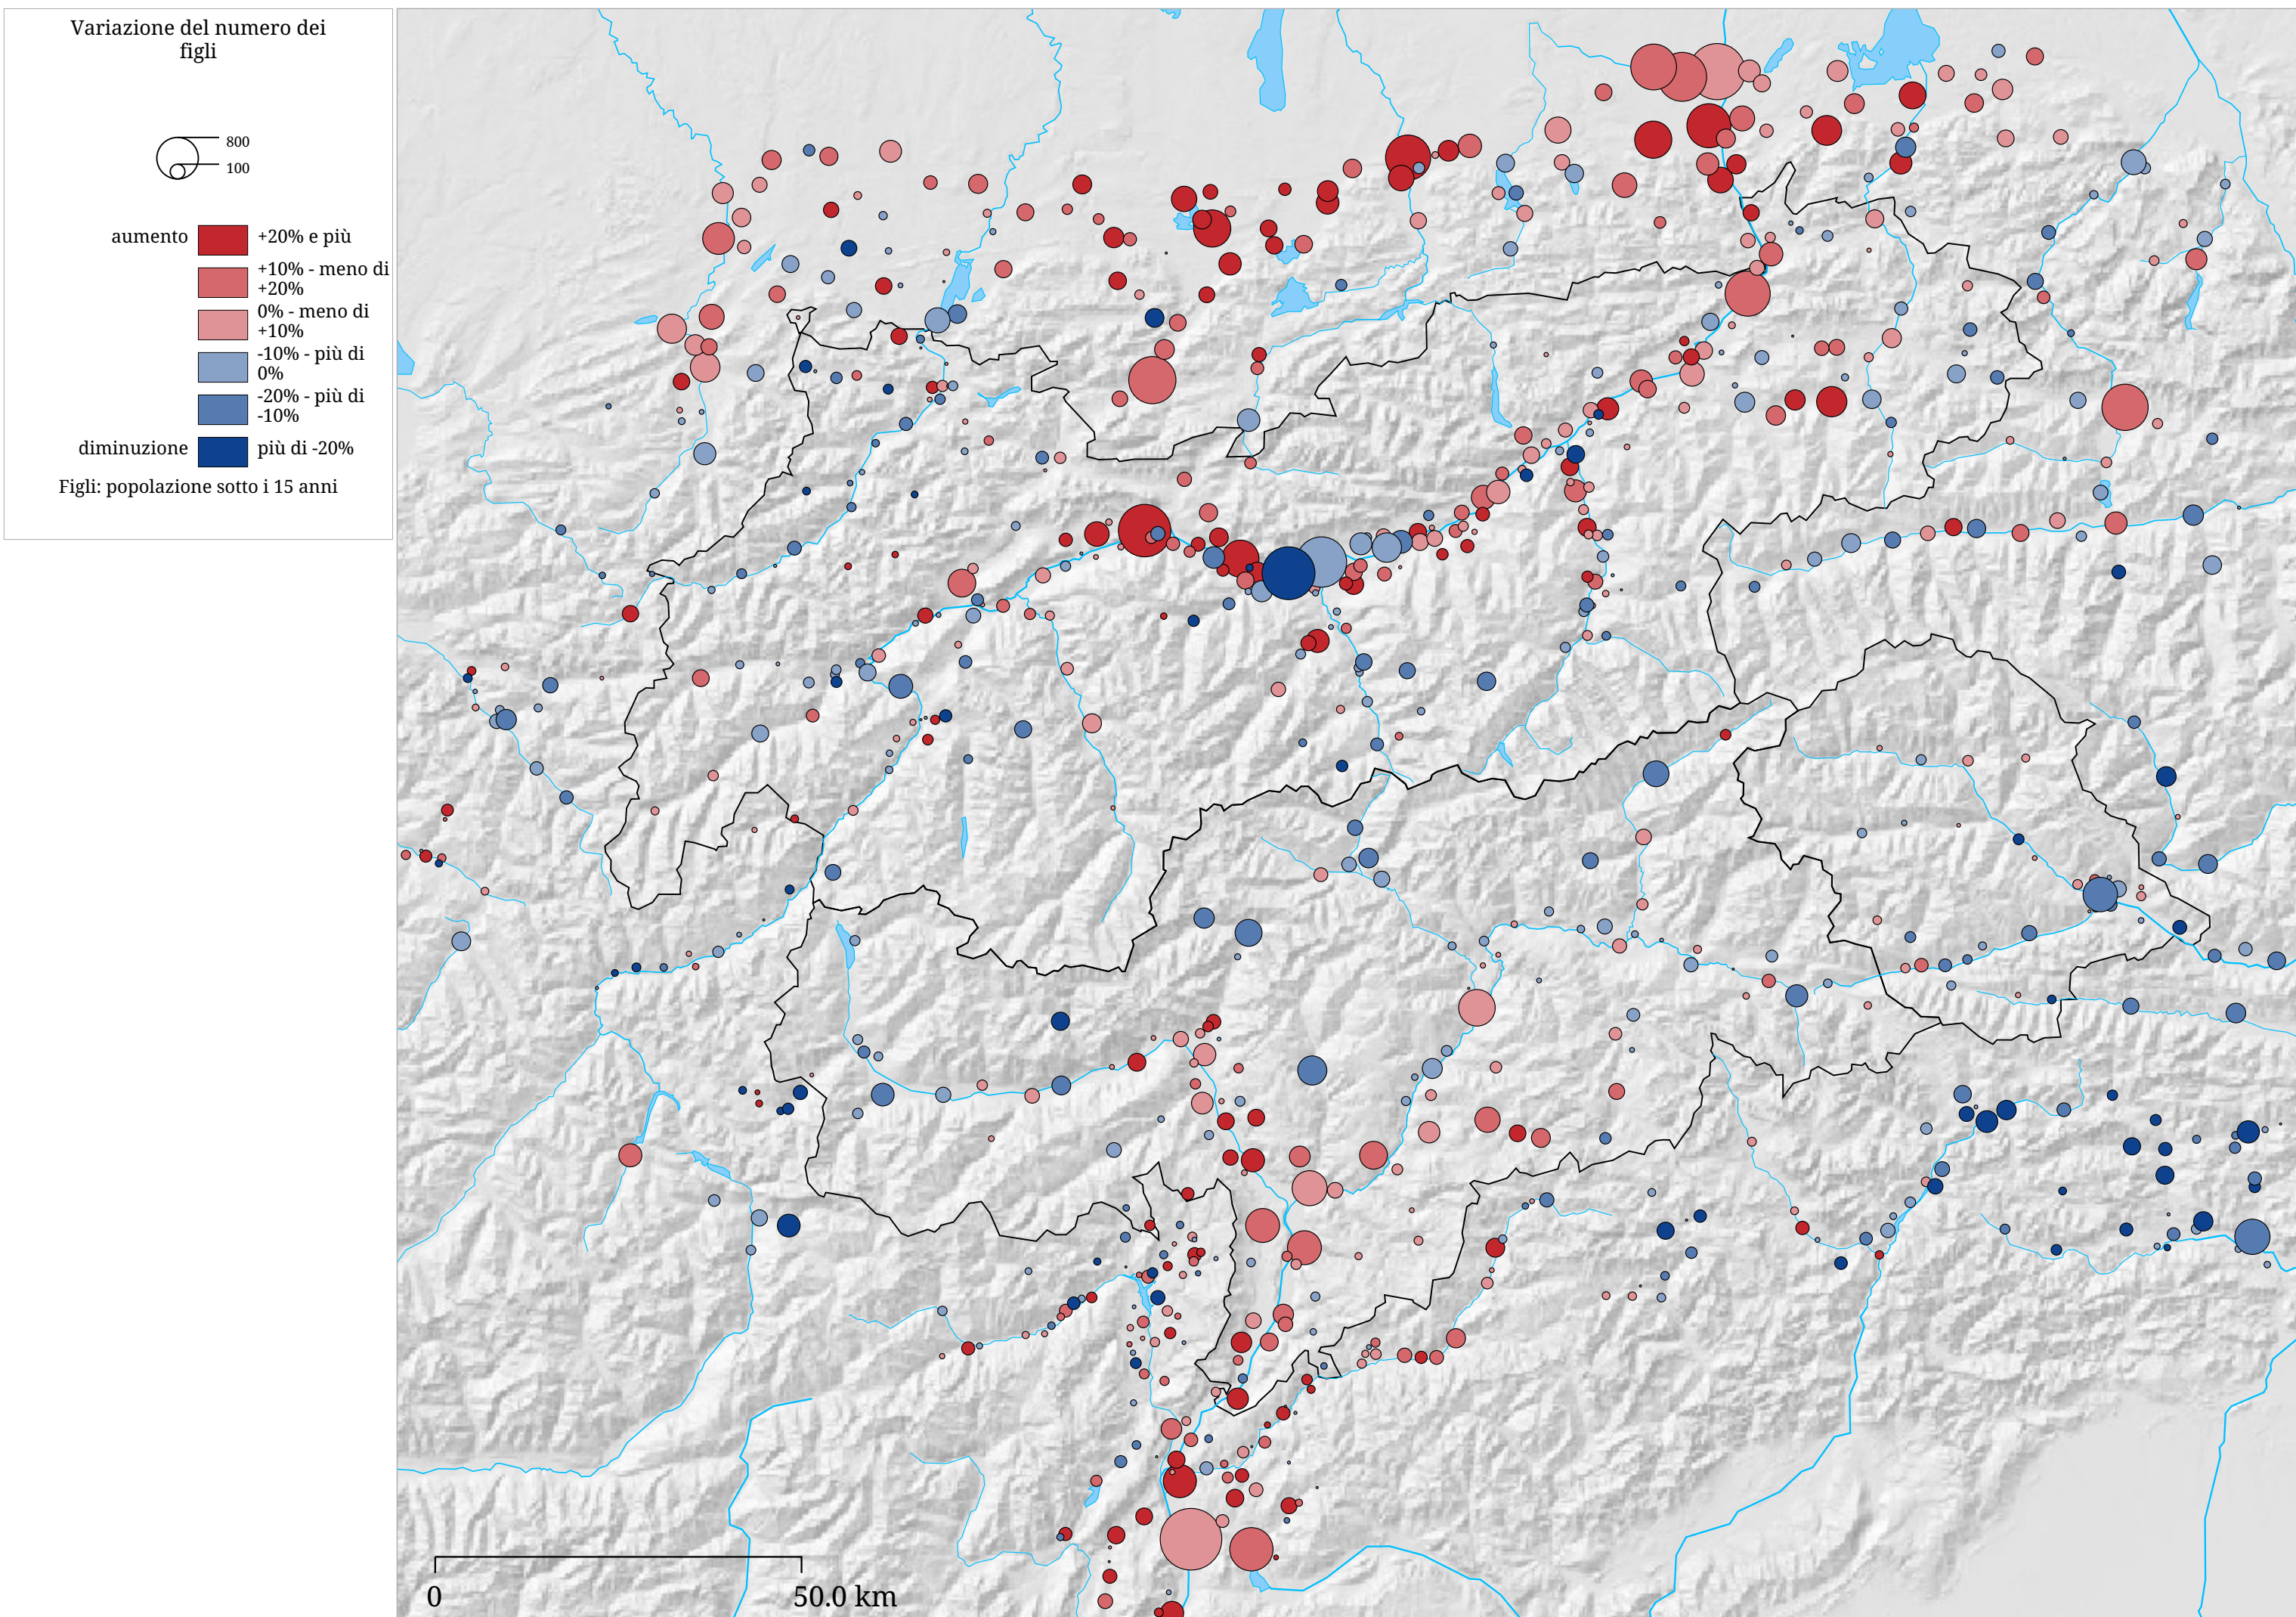

Set di carte »Generazioni«
Variazione del numero di figli 1991-2001

La carta indica la variazione del numero della popolazione sotto i 15 anni nei comuni 1991-2001. La grandezza del cerchio visualizza la dimensione della variazione espressa in persone. Il colore indica il trend di sviluppo e i toni di colore indicano la dimensione relativa della variazione.