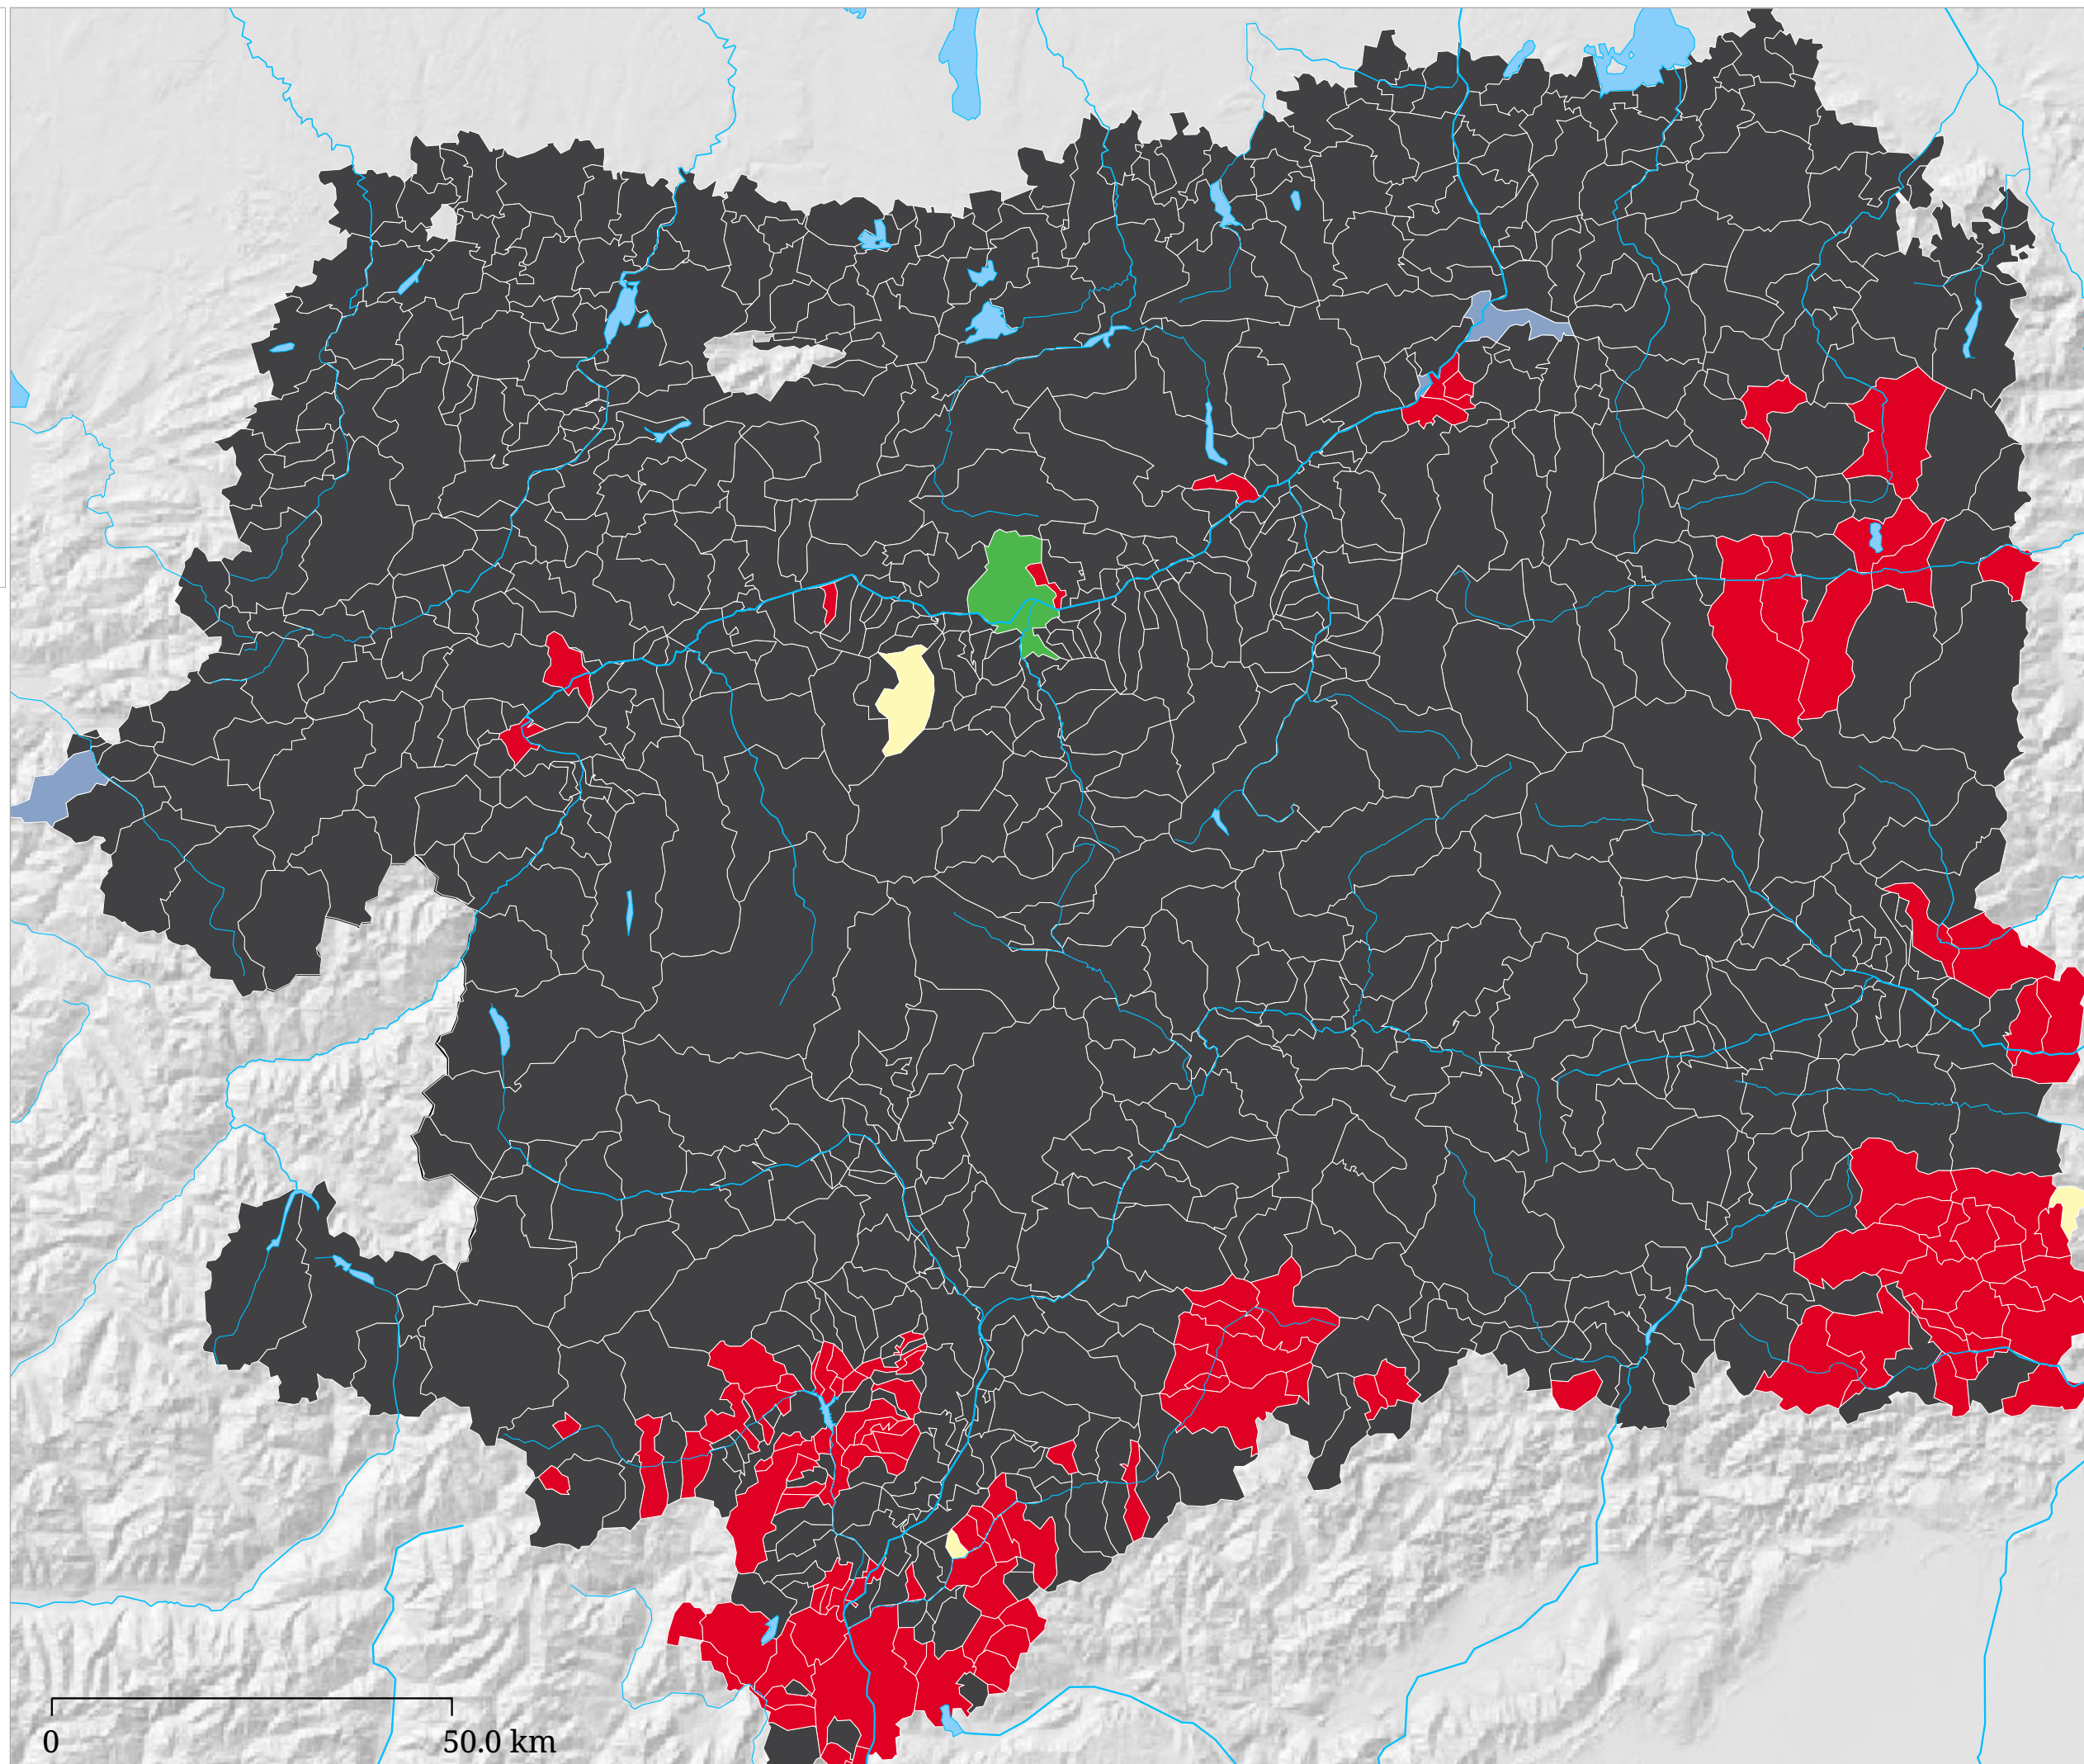

# Set di carte »Elezioni del Parlamento Europeo 2004 - Partiti« Gruppo vincente - Elezioni europee 2004

Partito con il maggior numero di voti

PPD-DE 

PSE 

Verts/ALE 

Non iscritti 

Parità di voti (PPD-DE - PSE) 

La carta indica per ogni comune il gruppo vincente alle elezioni europee 2004.