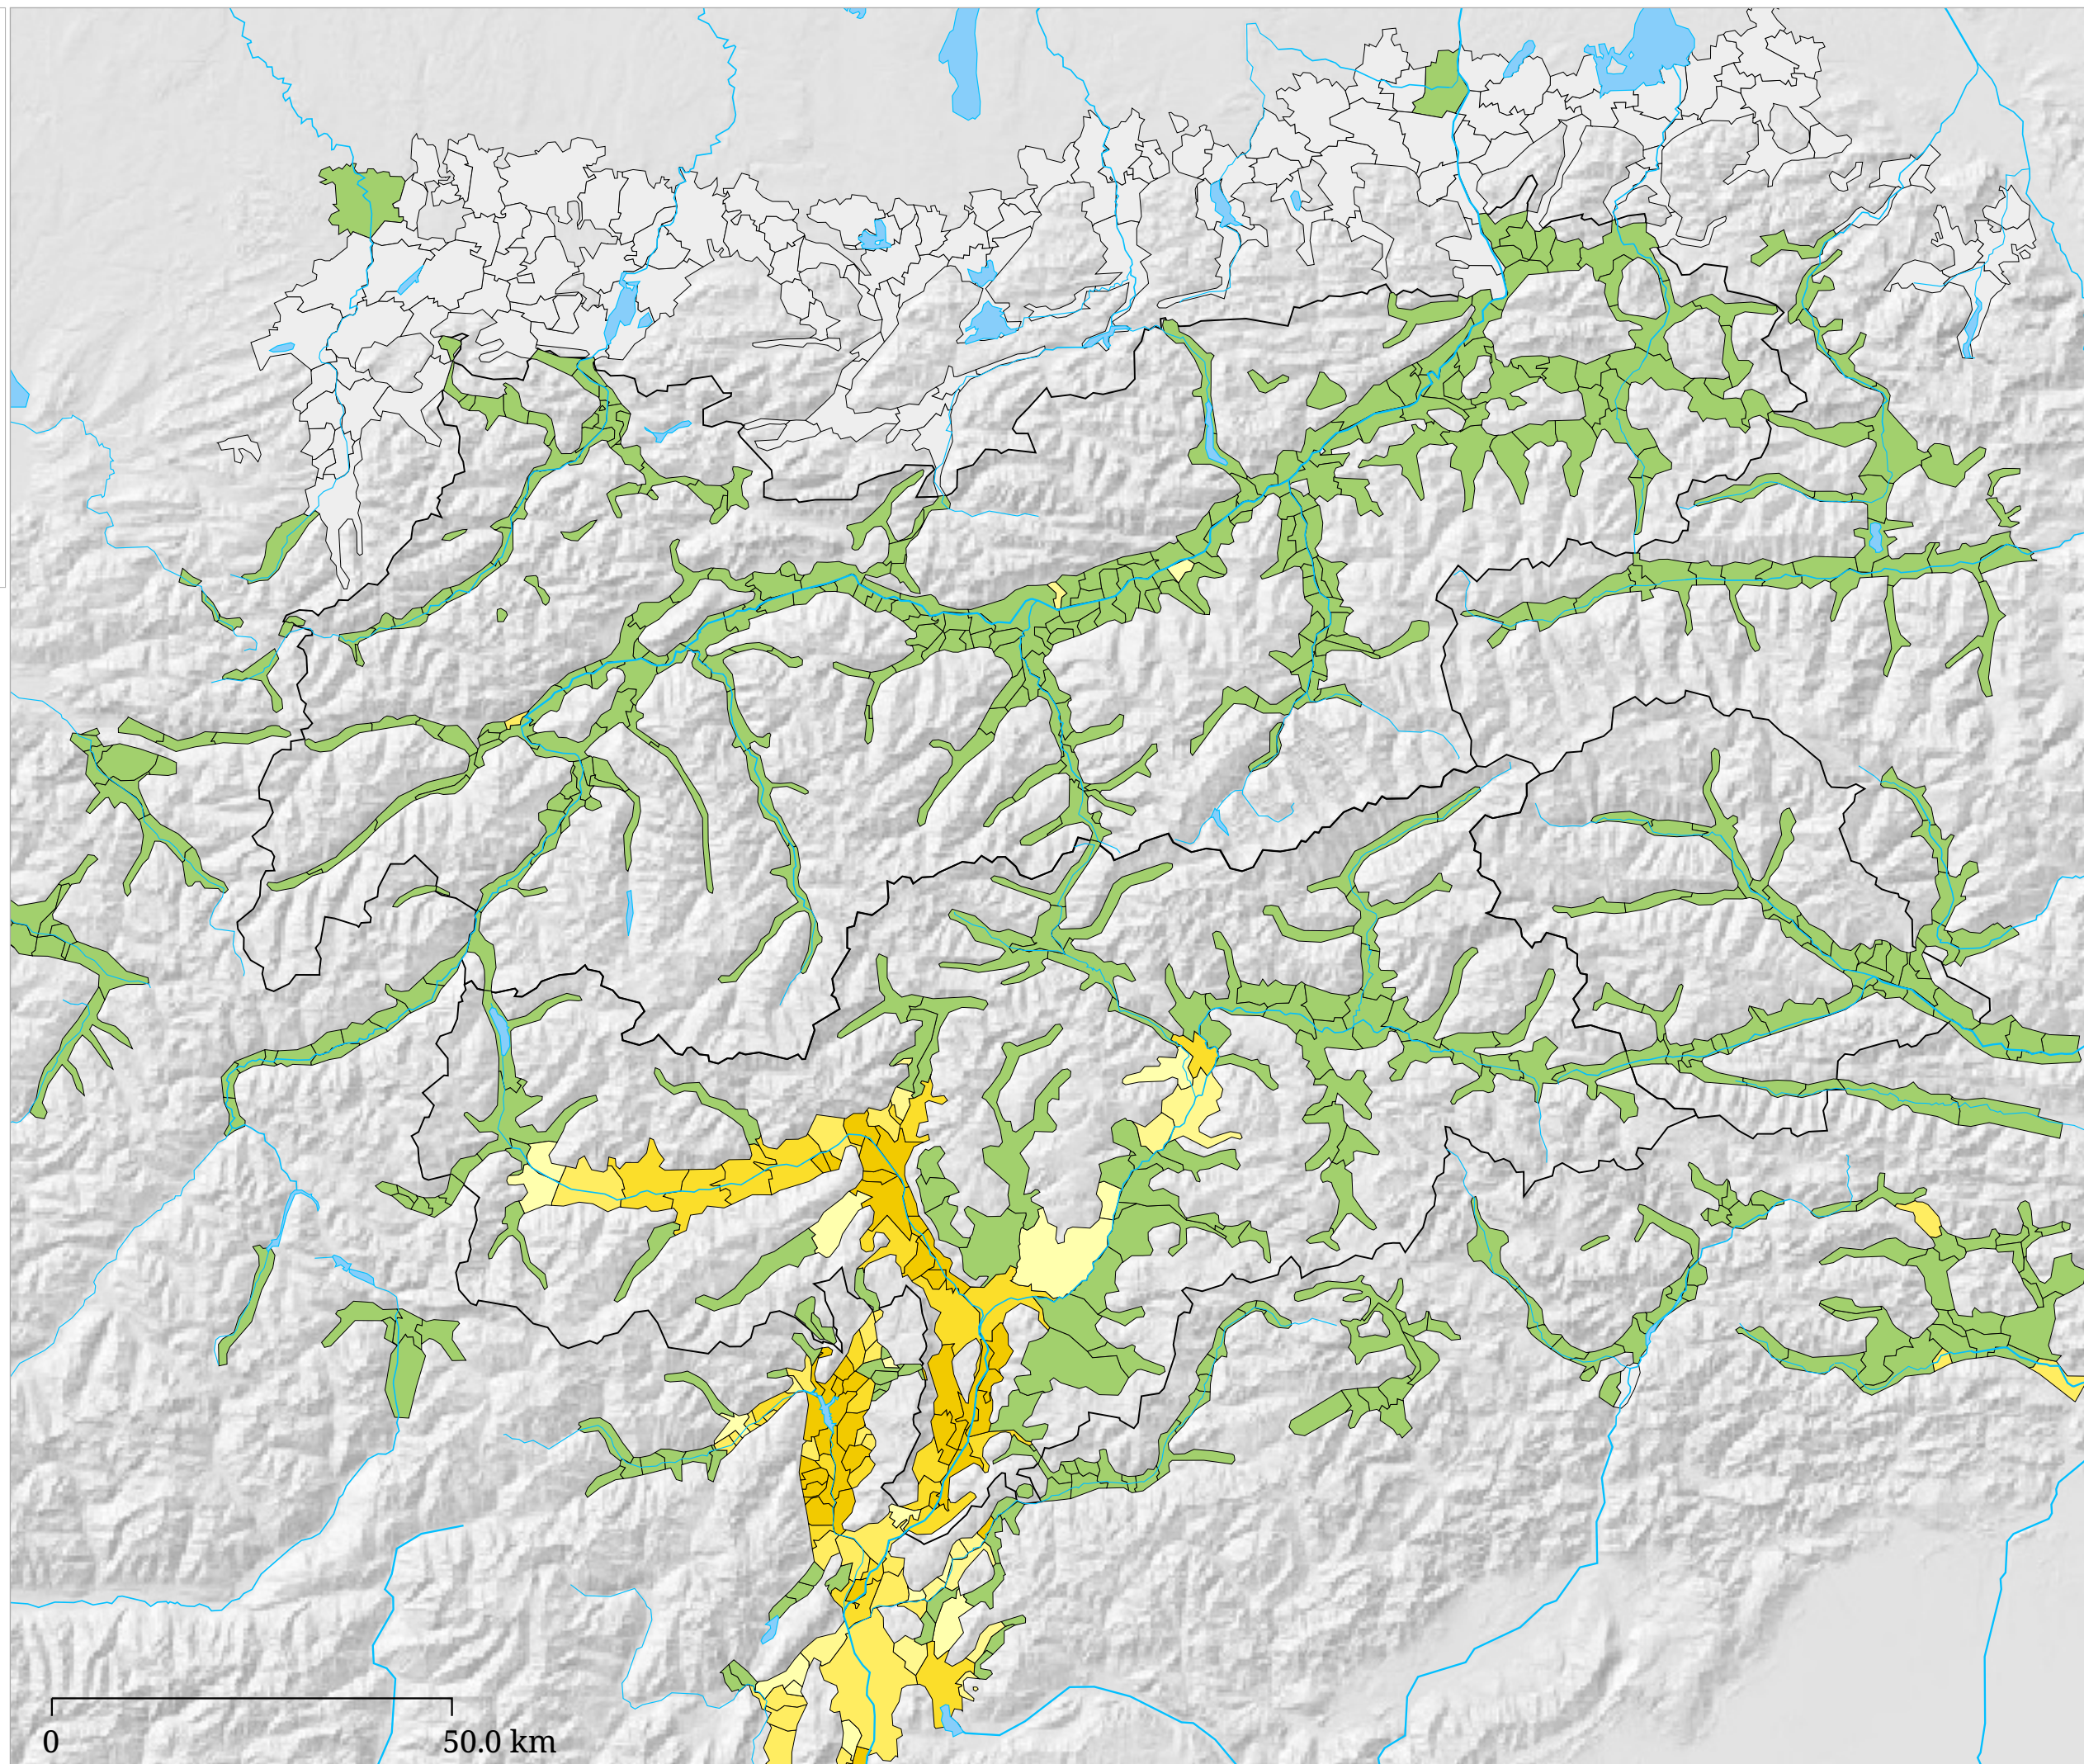

Set di carte »Frutticoltura« Frutticoltura (2000)

Percentuale sulla SAU

SAU: Superficie agricola utilizzata

La carta riporta la percentuale dei frutteti. Le superficie a pascolo non sono ridotte, la percentuale corrisponde alla loro effettiva superficie.