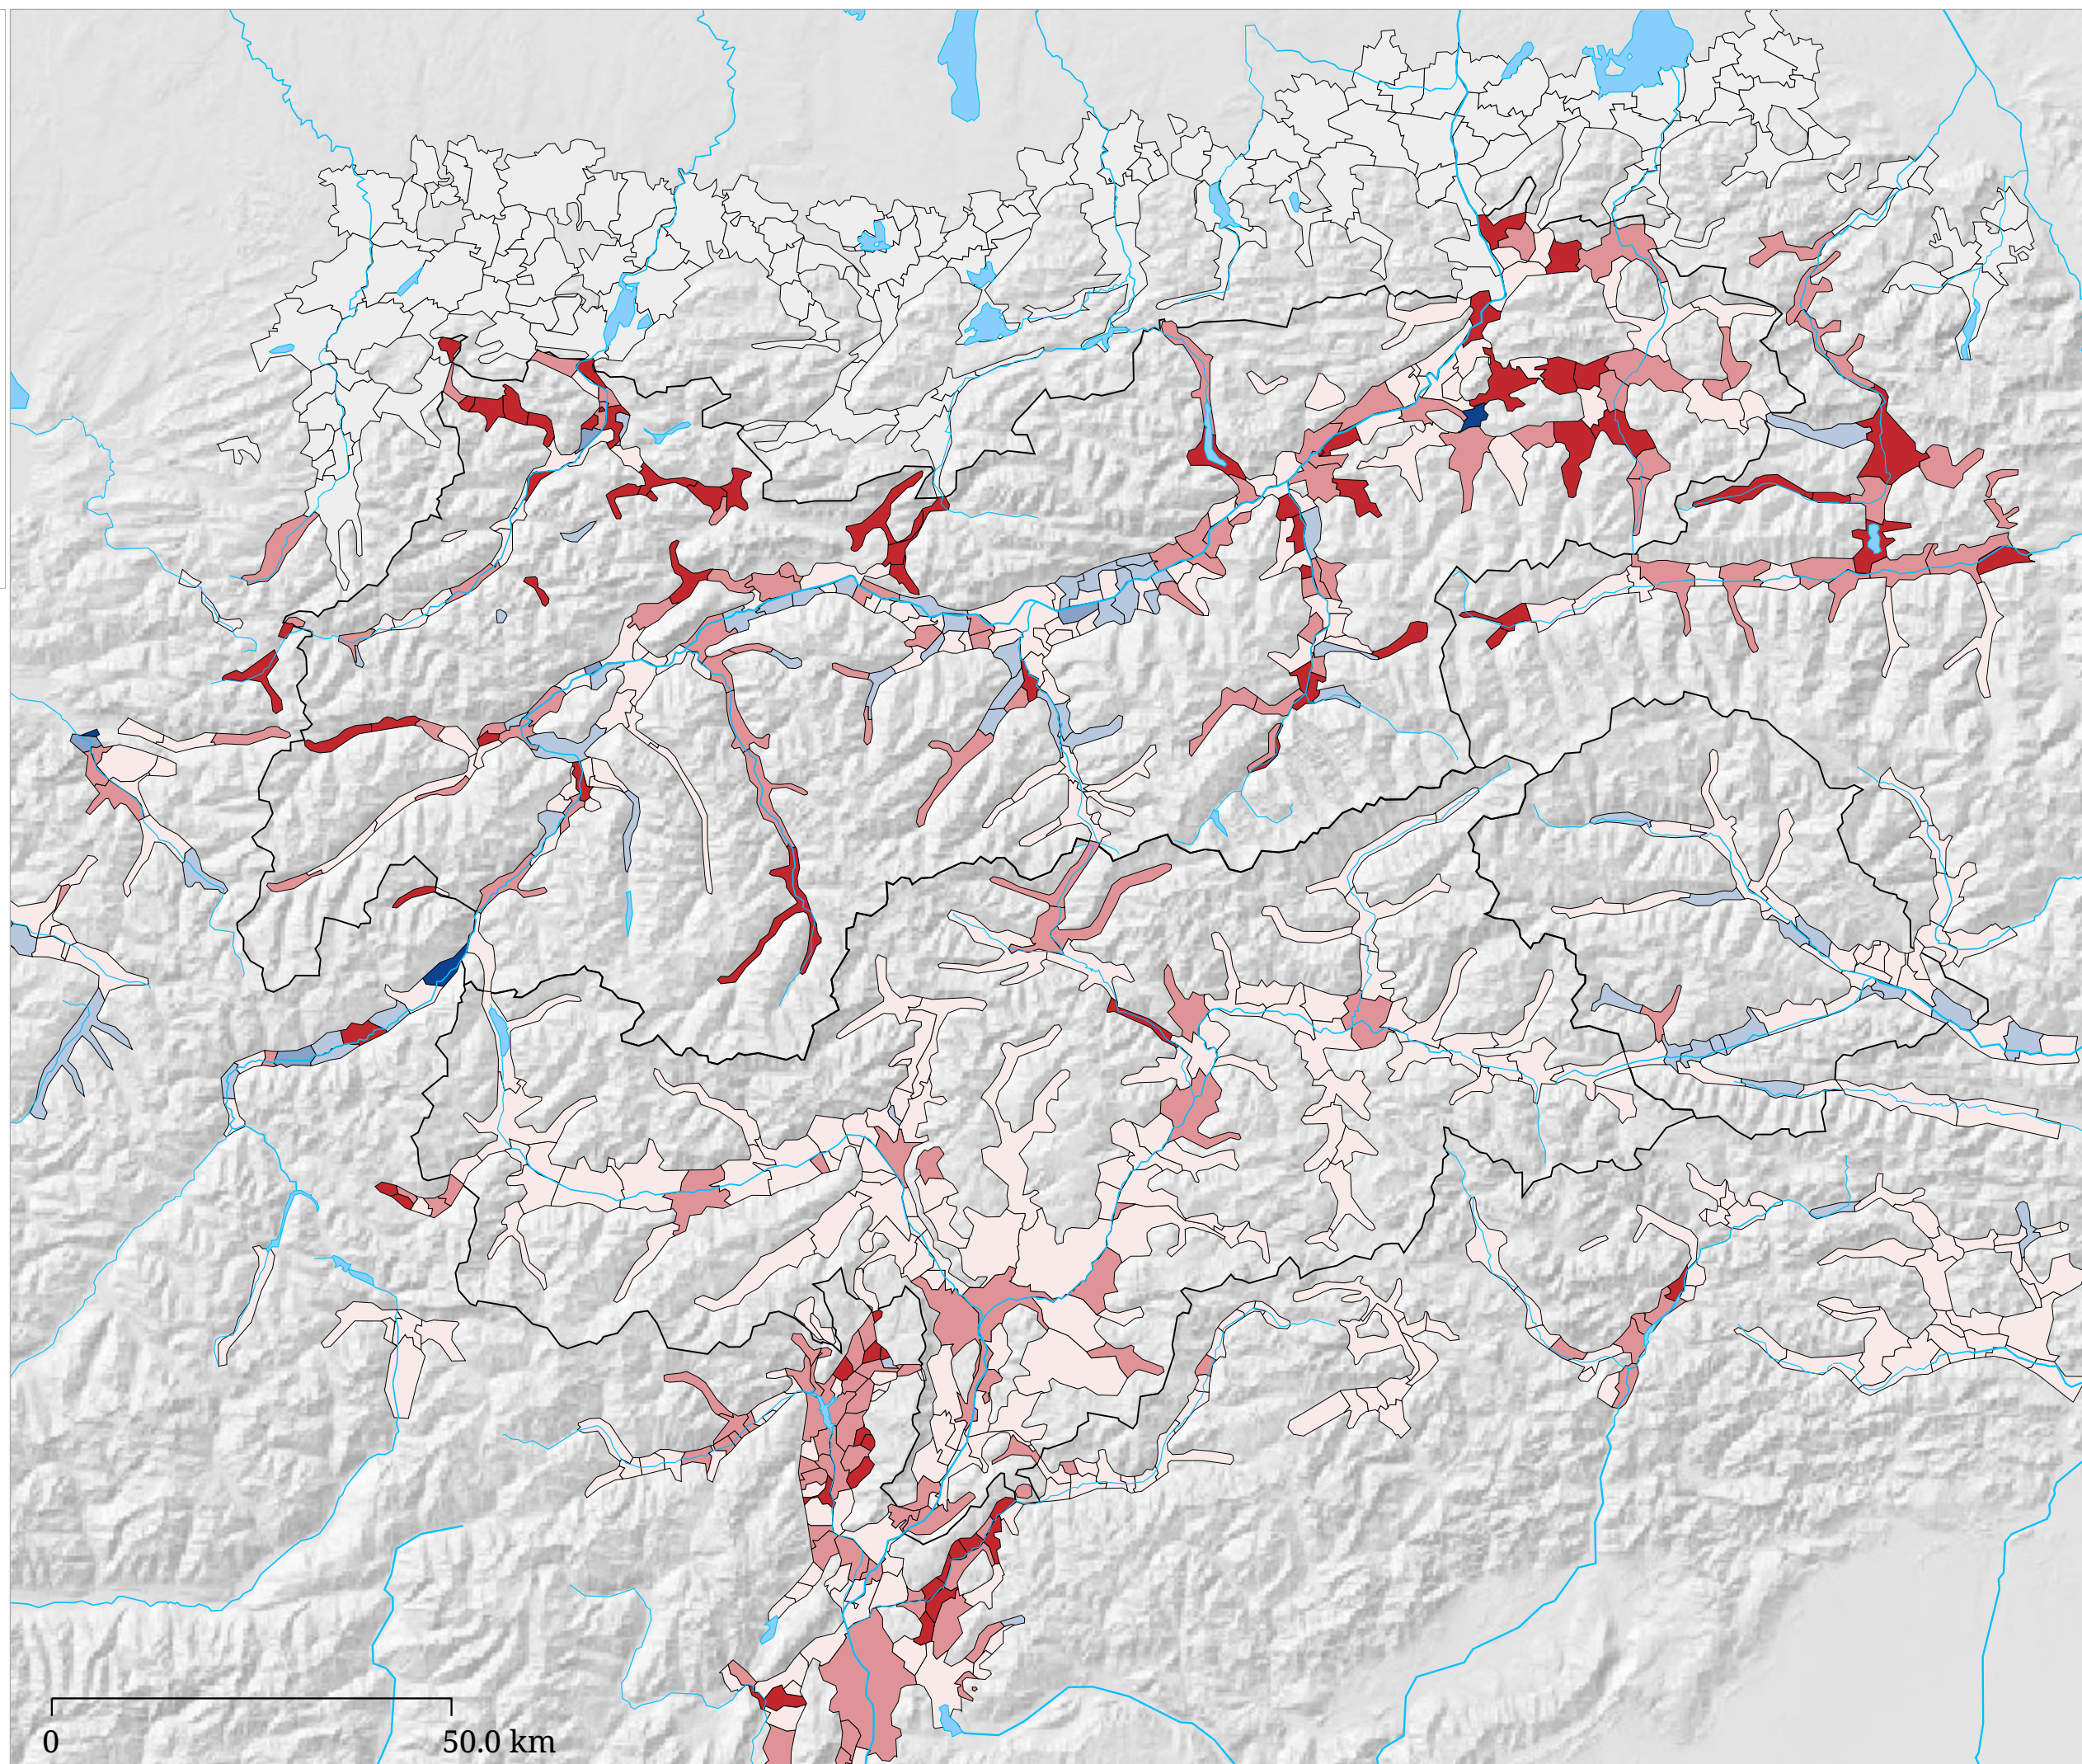

Set di carte »Nativi e stranieri«
Variazione della percentuale degli stranieri (1991 - 2001)

La carta indica la variazione della percentuale degli stranieri negli anni 1991-2001 nei comuni.