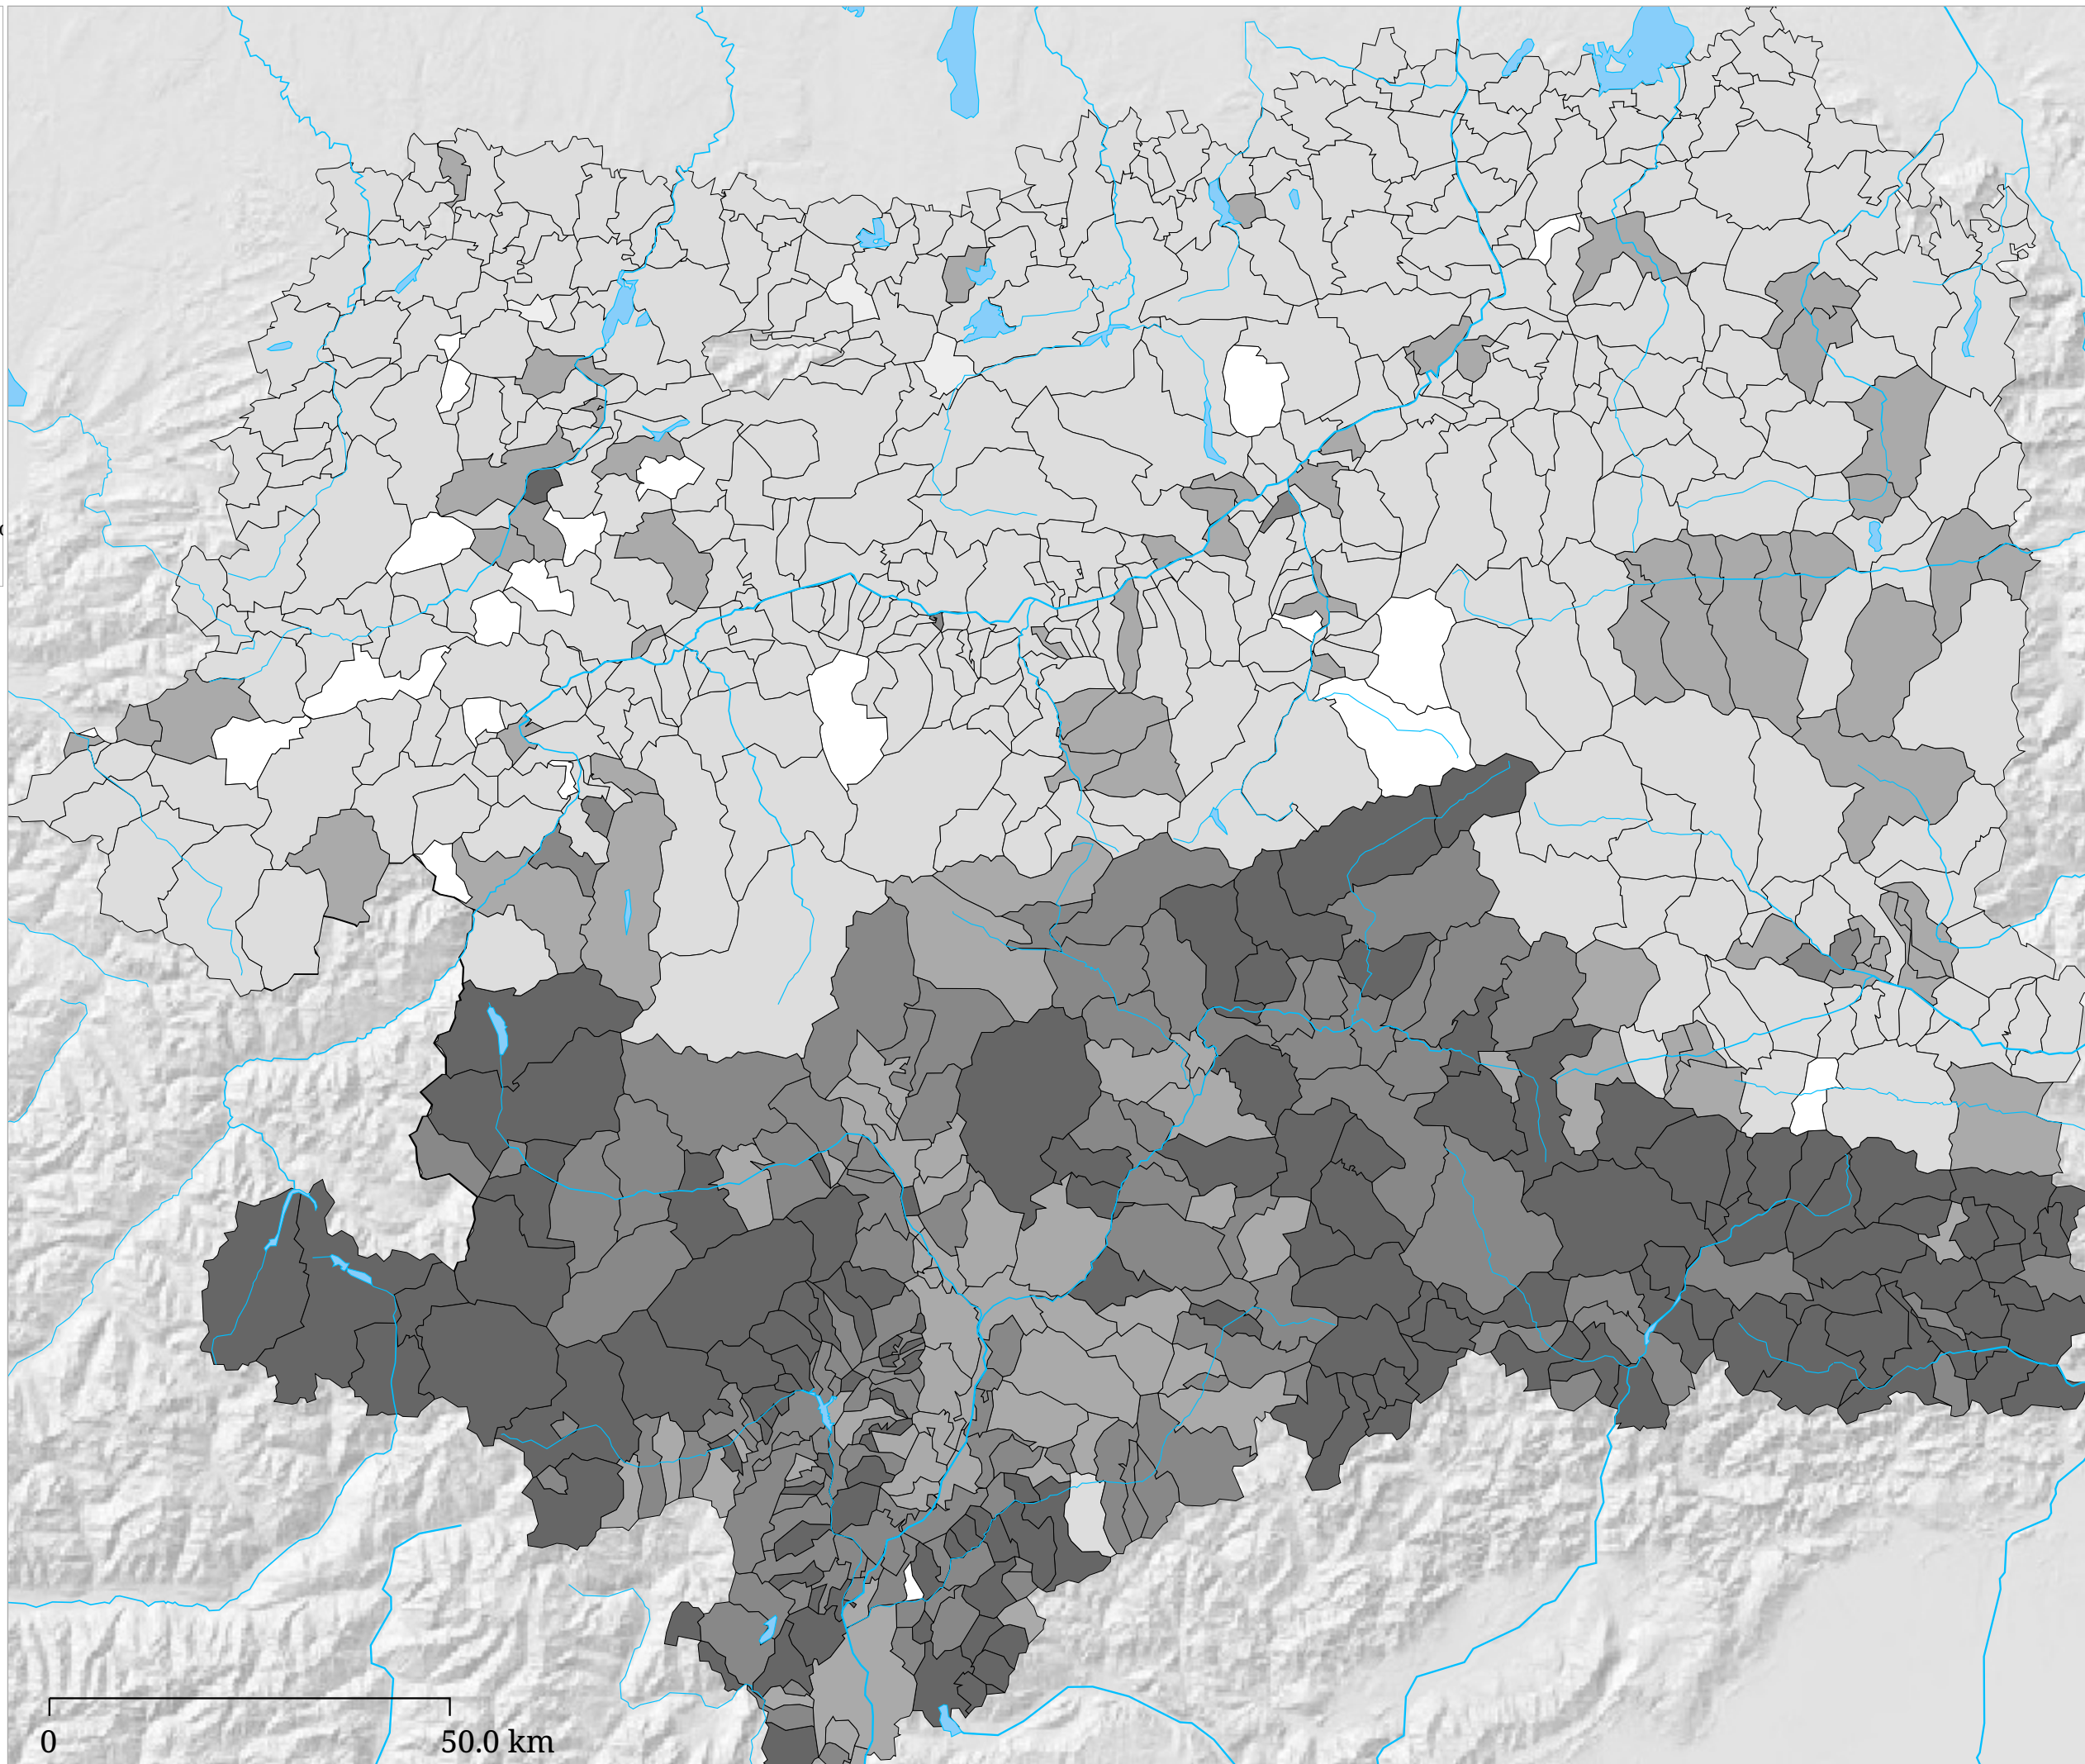

Set di carte »Elezioni del Parlamento Europeo 2004 - Partecipazione elettorale« Percentuale delle schede nulle - Elezioni europee 2004

Percentuale delle schede nulle

col mouseover si visualizza il valore numerico

La carta indica per ogni comune la percentuale delle schede nulle sulla totalità delle schede alle elezioni europee 2004.