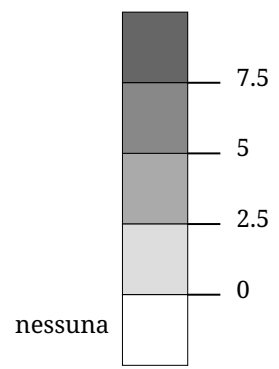

Set di carte »Elezioni del Parlamento Europeo 2004 - Partecipazione elettorale« Percentuale delle schede nulle - Elezioni europee 2004

Percentuale delle schede nulle

col mouseover si visualizza il valore numerico

La carta indica per ogni comune la percentuale delle schede nulle sulla totalità delle schede alle elezioni europee 2004.