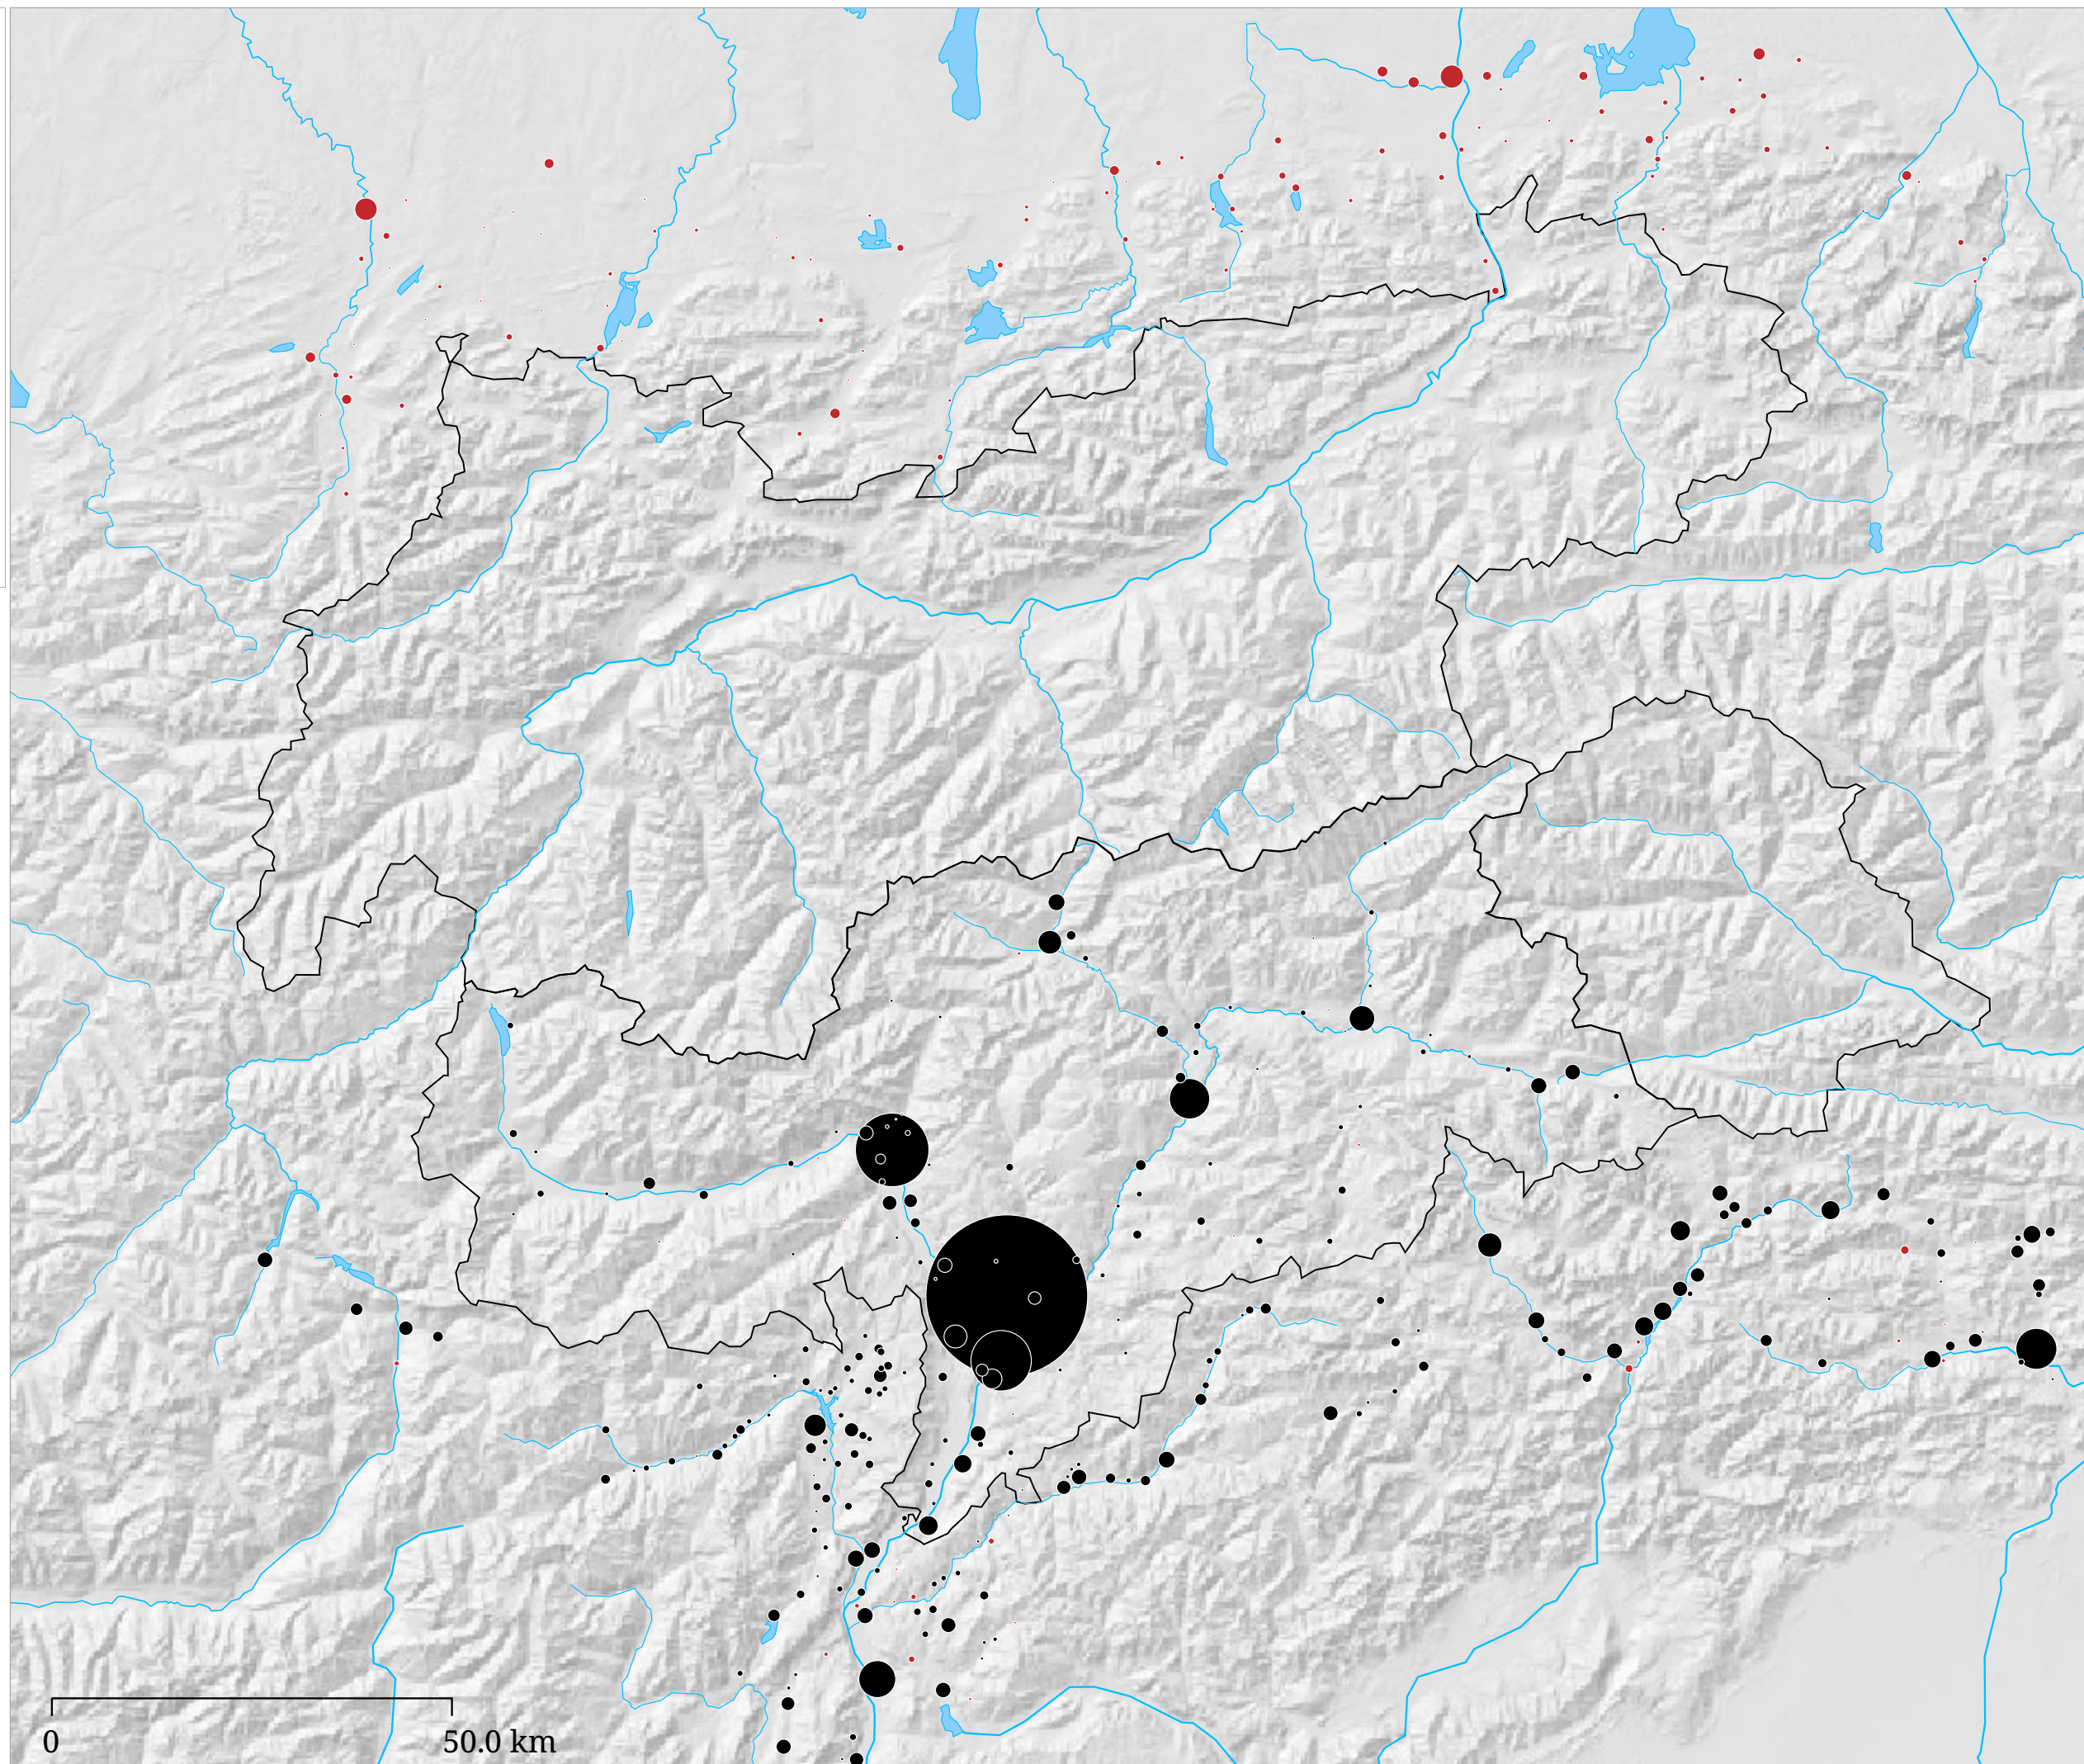

Voti in eccedenza

per l'estrema
destra ■ (UEN)

per l'estrema
sinistra ■ (GUE/NGL)

Col mouseover si visualizza il numero.

Il colore dei cerchi indica il gruppo più forte tra l'estrema destra UEN e l'estrema sinistra GUE/NGL (v.testo introduttivo). A causa della sua eterogeneità il gruppo dei NI (non iscritti) non è stato assegnato ad alcun gruppo. Lampiezza del cerchio indica la differenza espressa in voti.