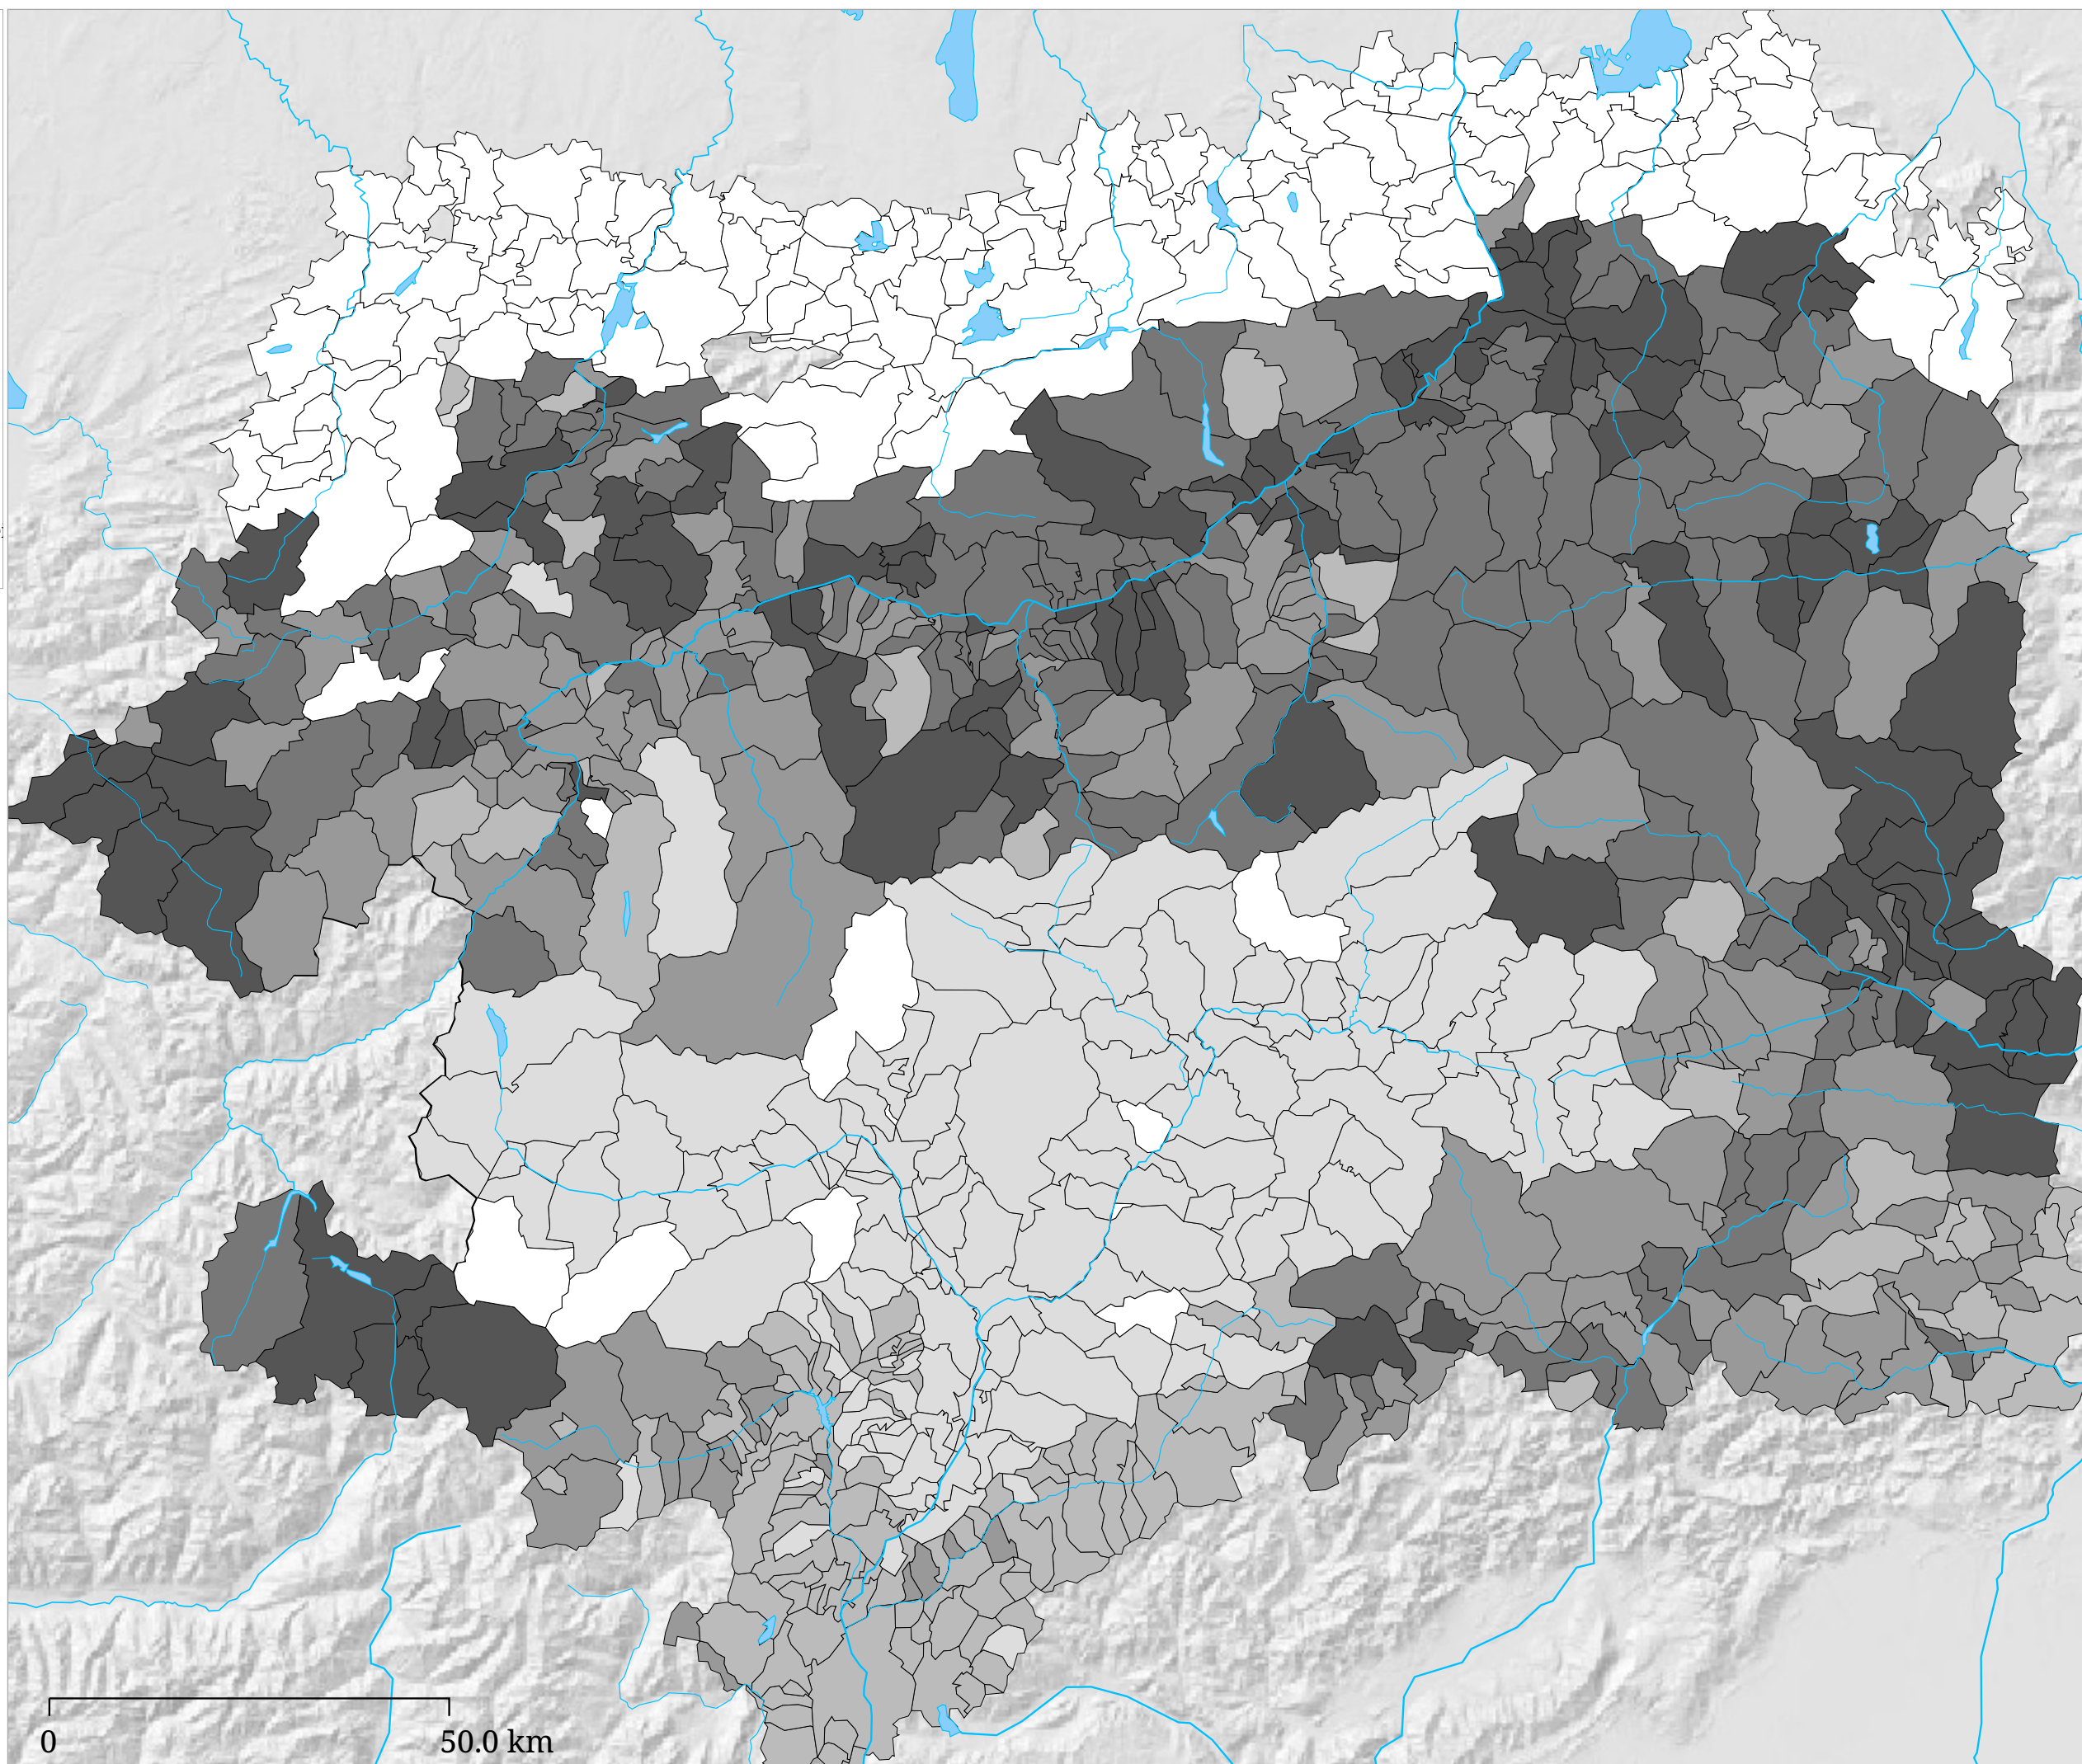

Set di carte »Elezioni del Parlamento Europeo 2004 - Partiti« Percentuale di voti - Non iscritti - Elezioni europee 2004

La carta presenta per ogni comune la percentuale di voti validi che alle elezioni europee 2004 sono stati ottenuti dai partiti non appartenenti ad alcuno gruppo (v. testo introduttivo).