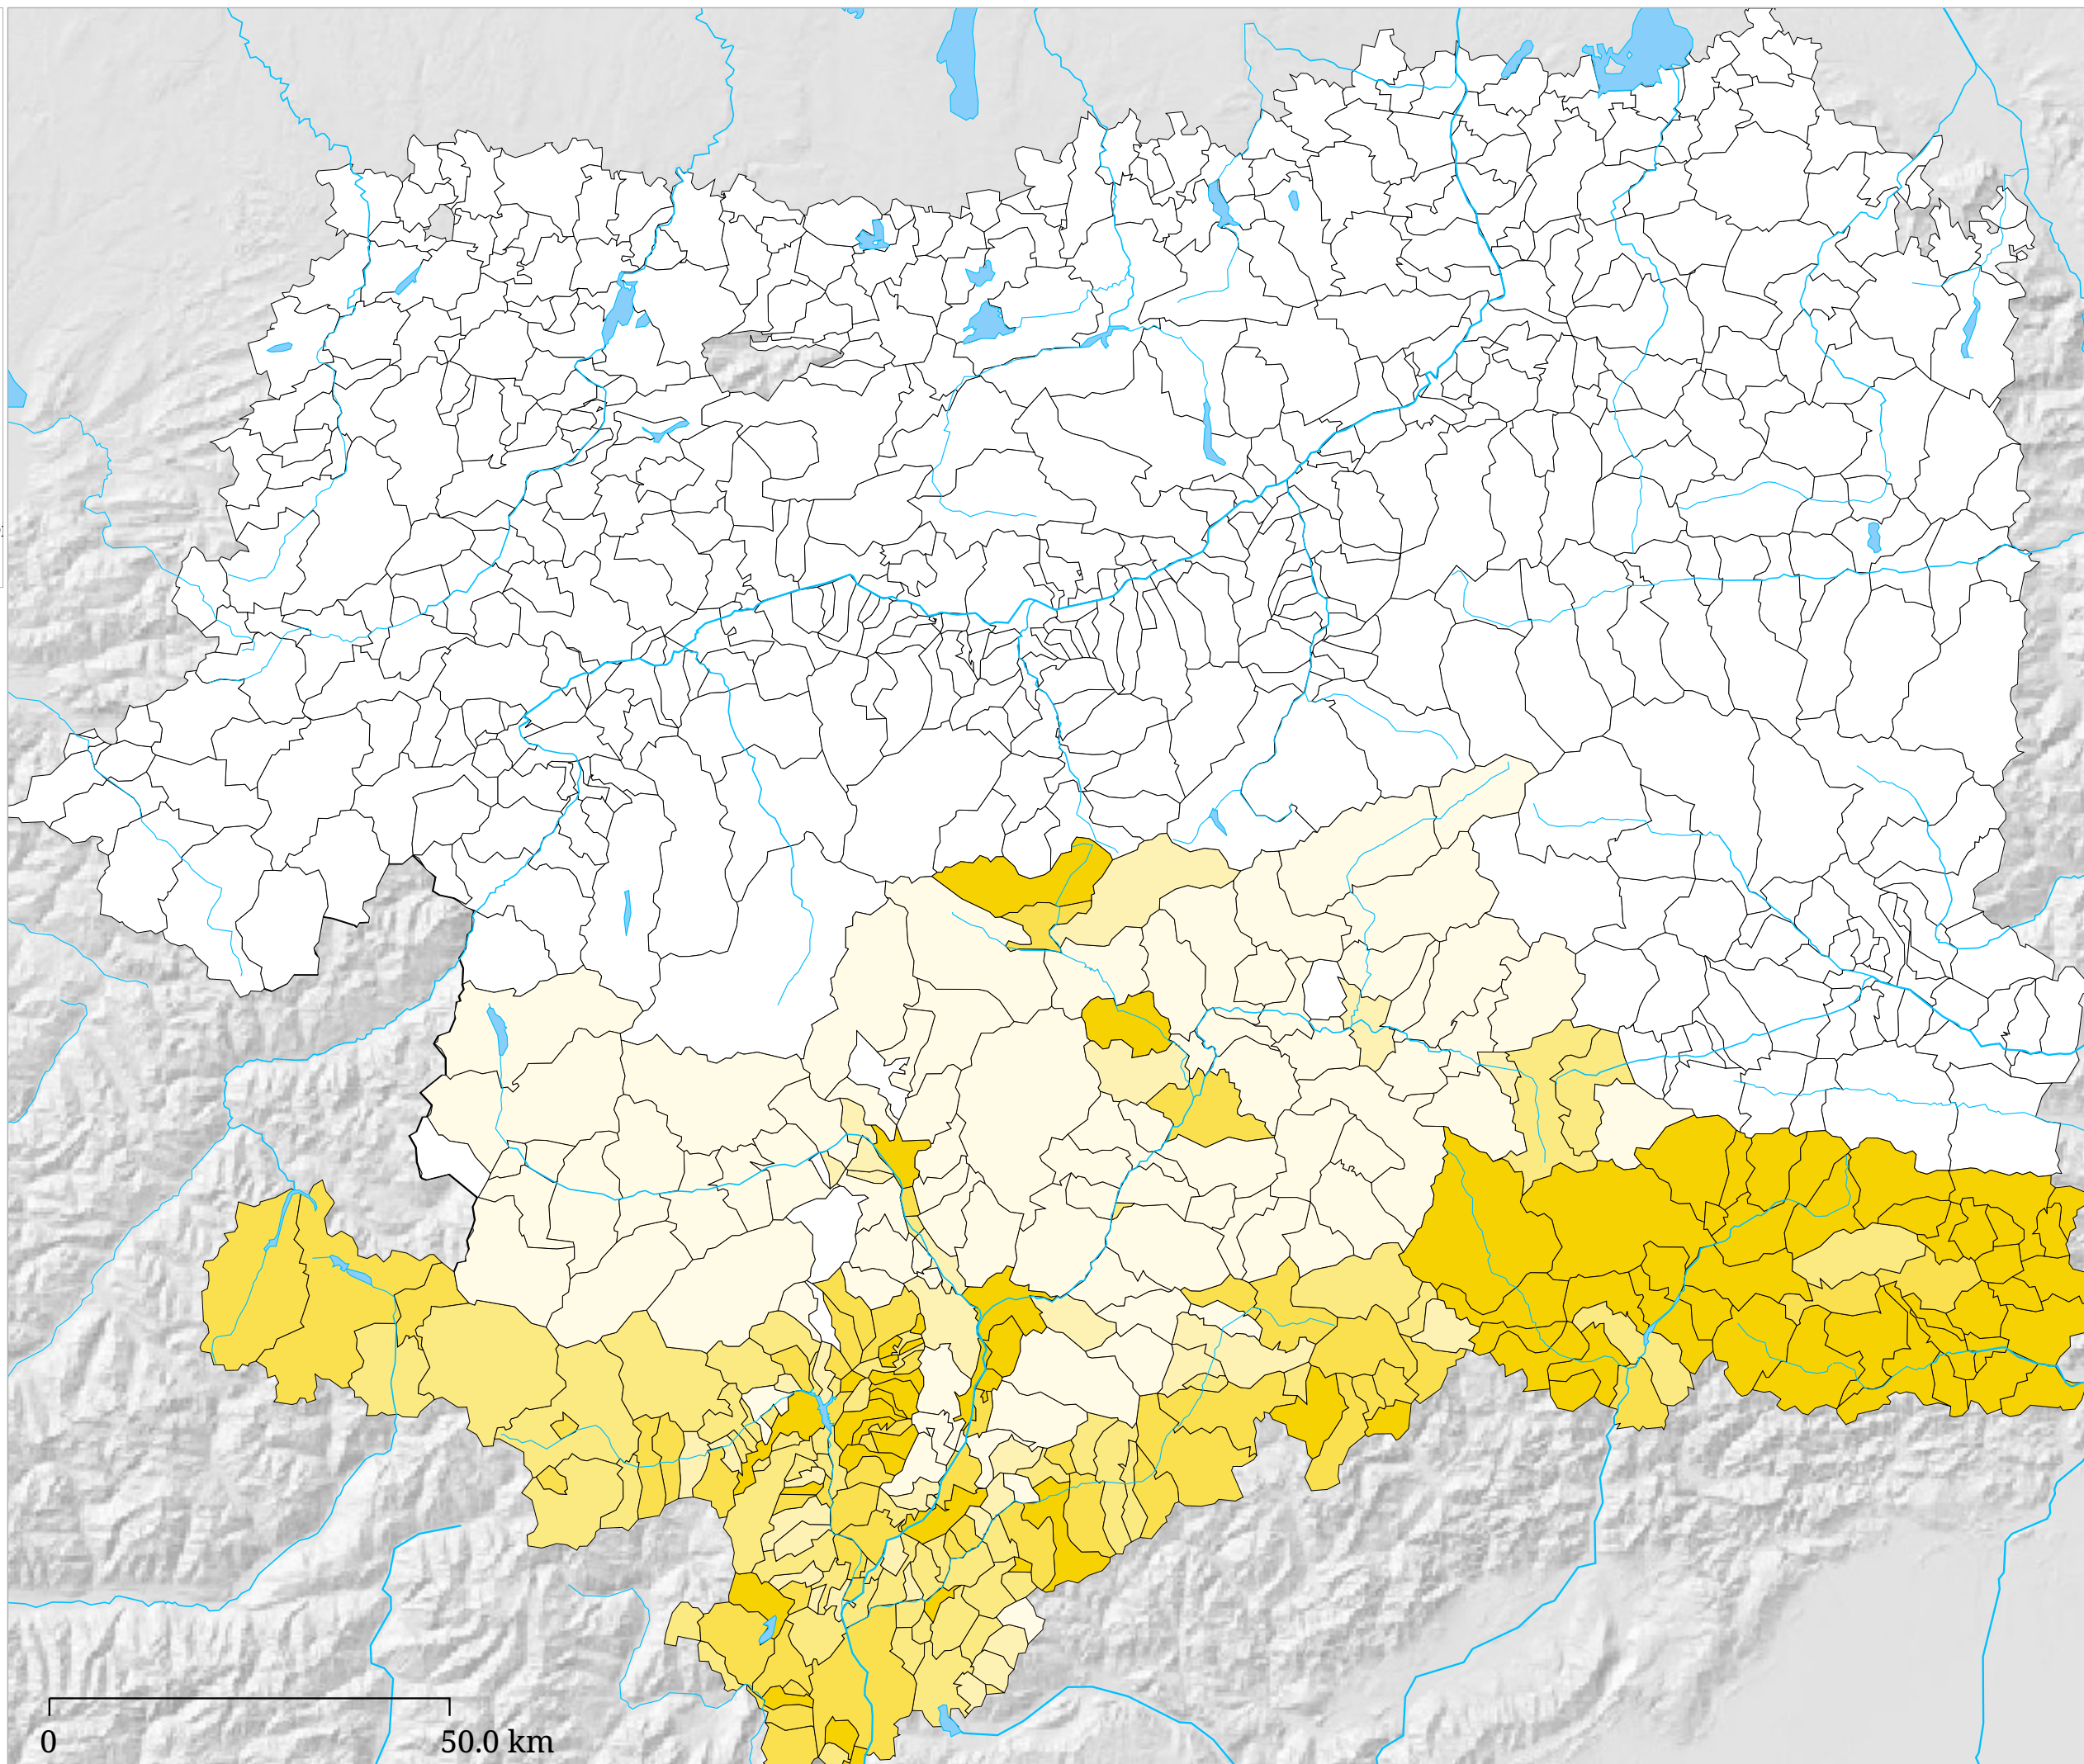

Set di carte »Elezioni del Parlamento Europeo 2004 - Partiti« Percentuale di voti - UEN - Elezioni europee 2004

La carta presenta per ogni comune la percentuale di voti validi che alle elezioni europee 2004 sono stati ottenuti dai partiti facenti parte del UEN (v. testo introduttivo).