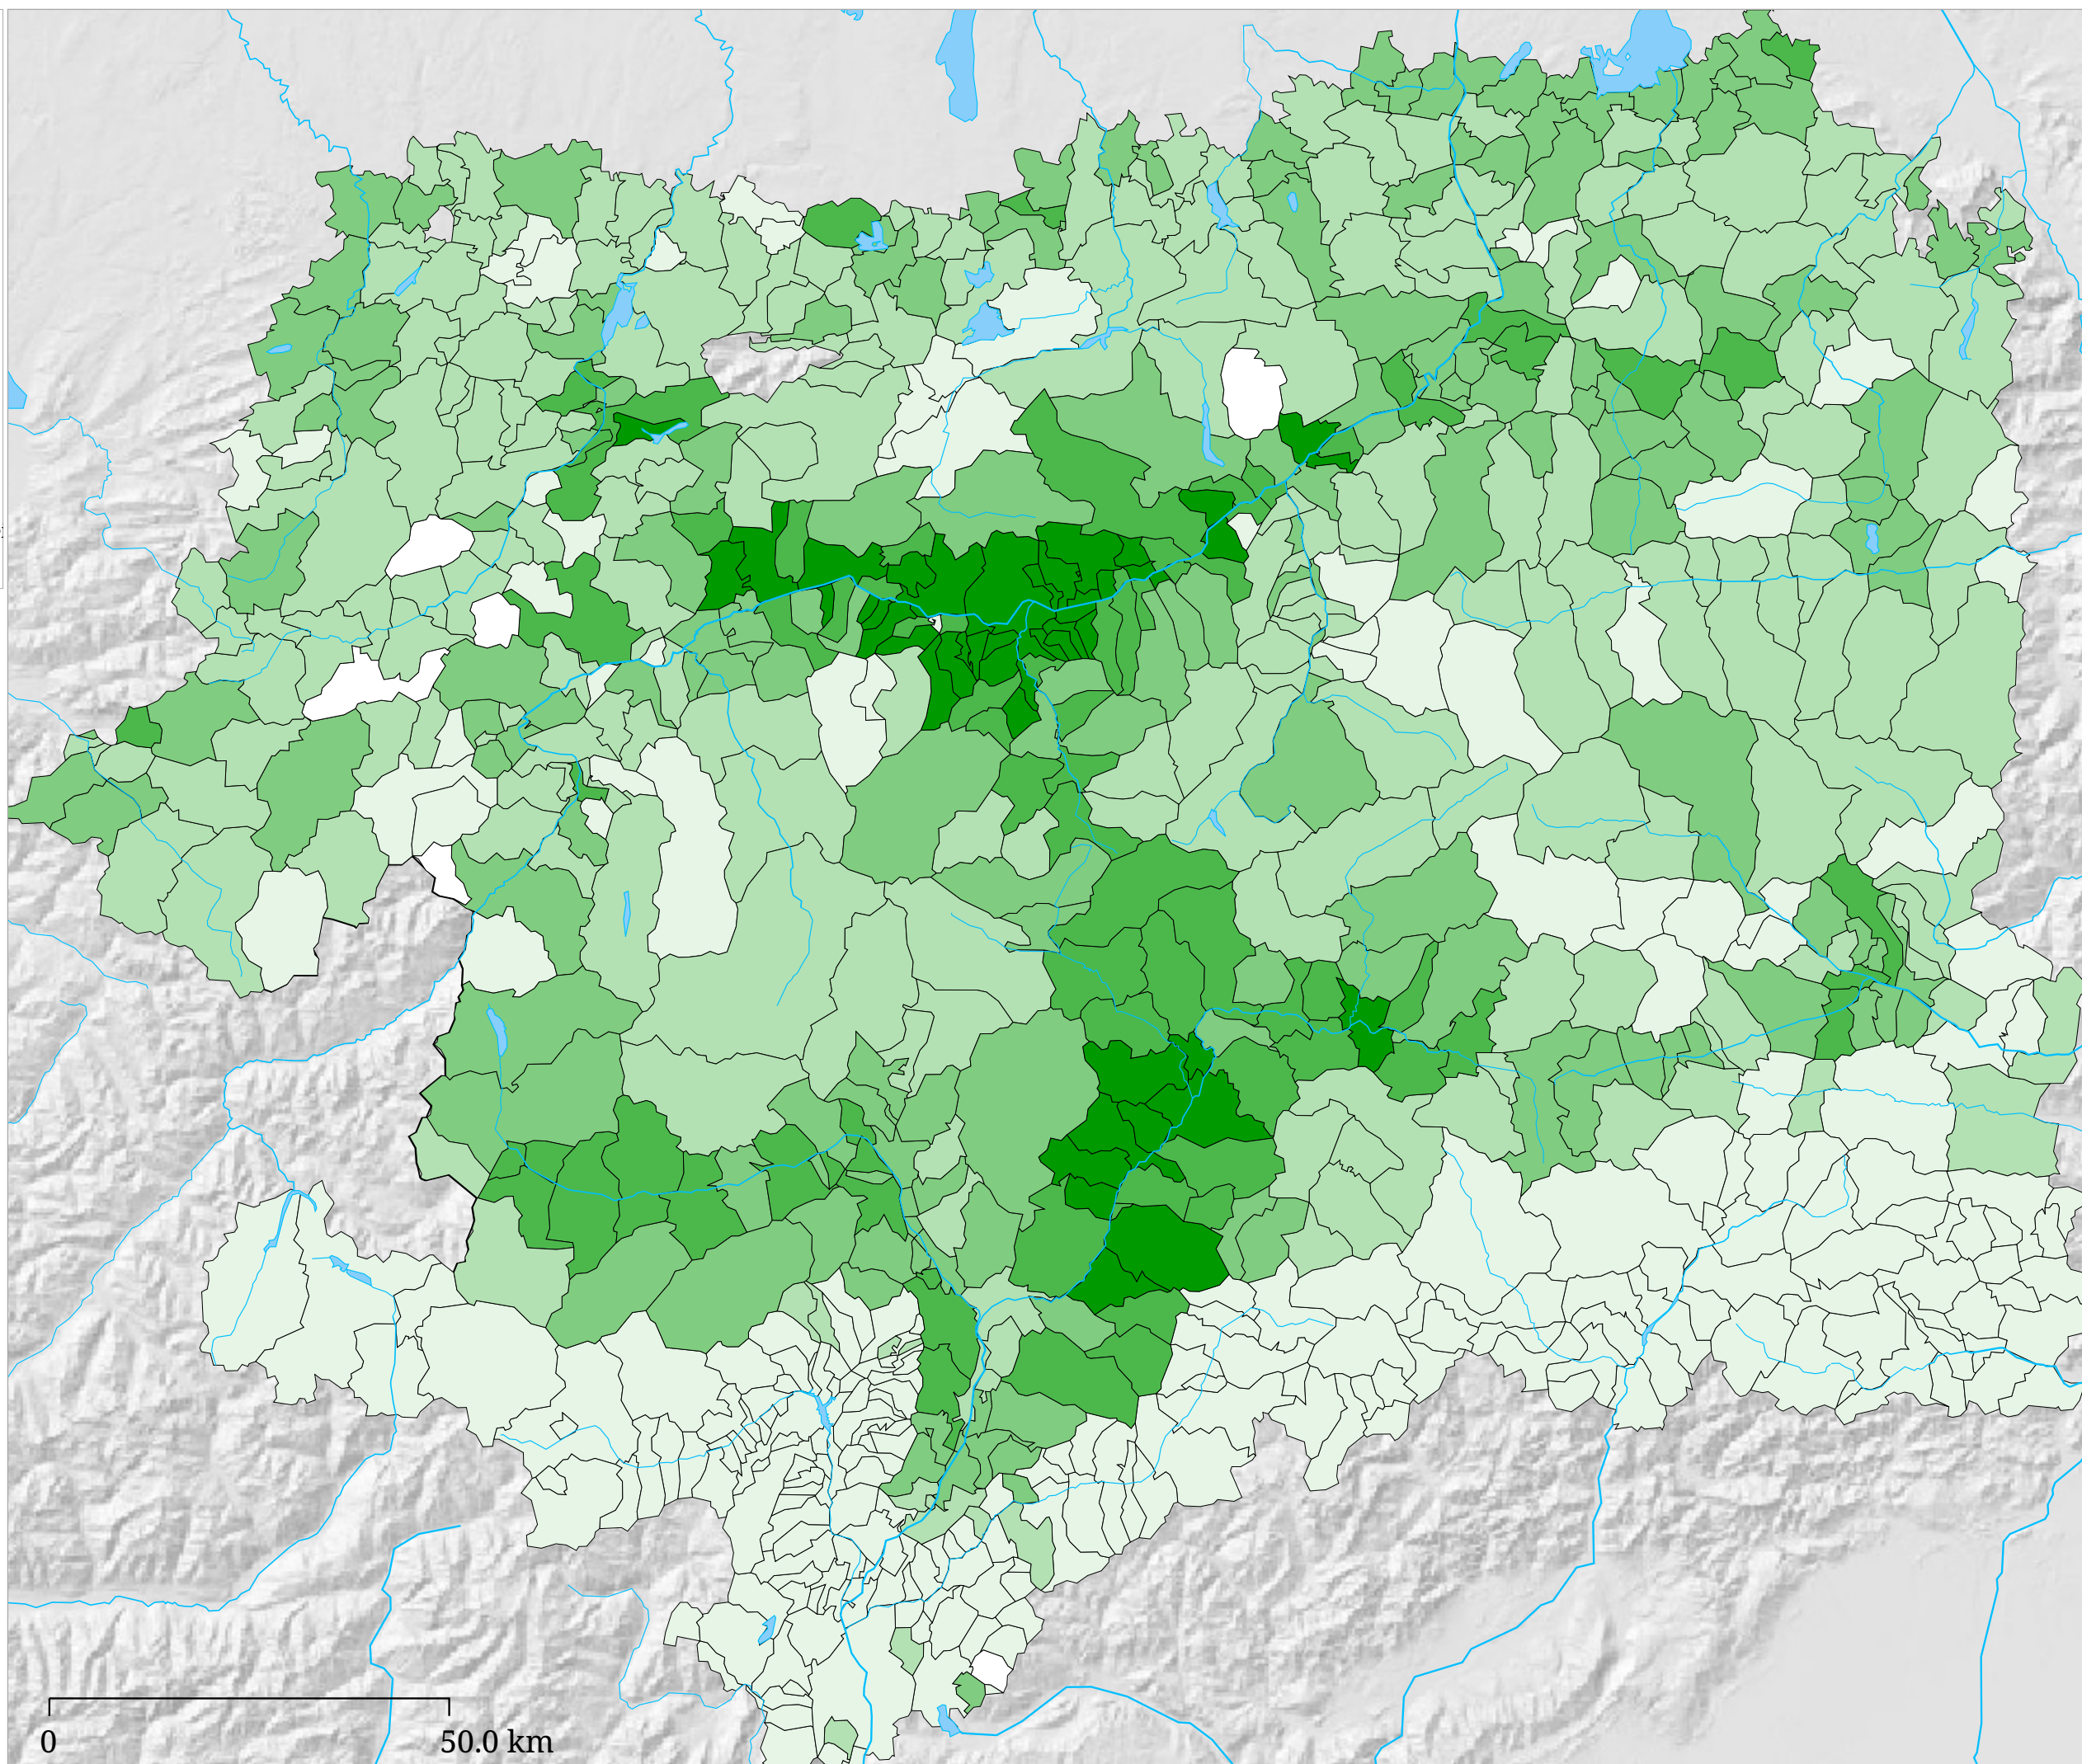

Set di carte »Elezioni del Parlamento Europeo 2004 - Partiti« Percentuale di voti - Verts/ALE - Elezioni europee 2004

La carta presenta per ogni comune la percentuale di voti validi che alle elezioni europee 2004 sono stati ottenuti dai partiti facenti parte del Verts/ALE (v. testo introduttivo).