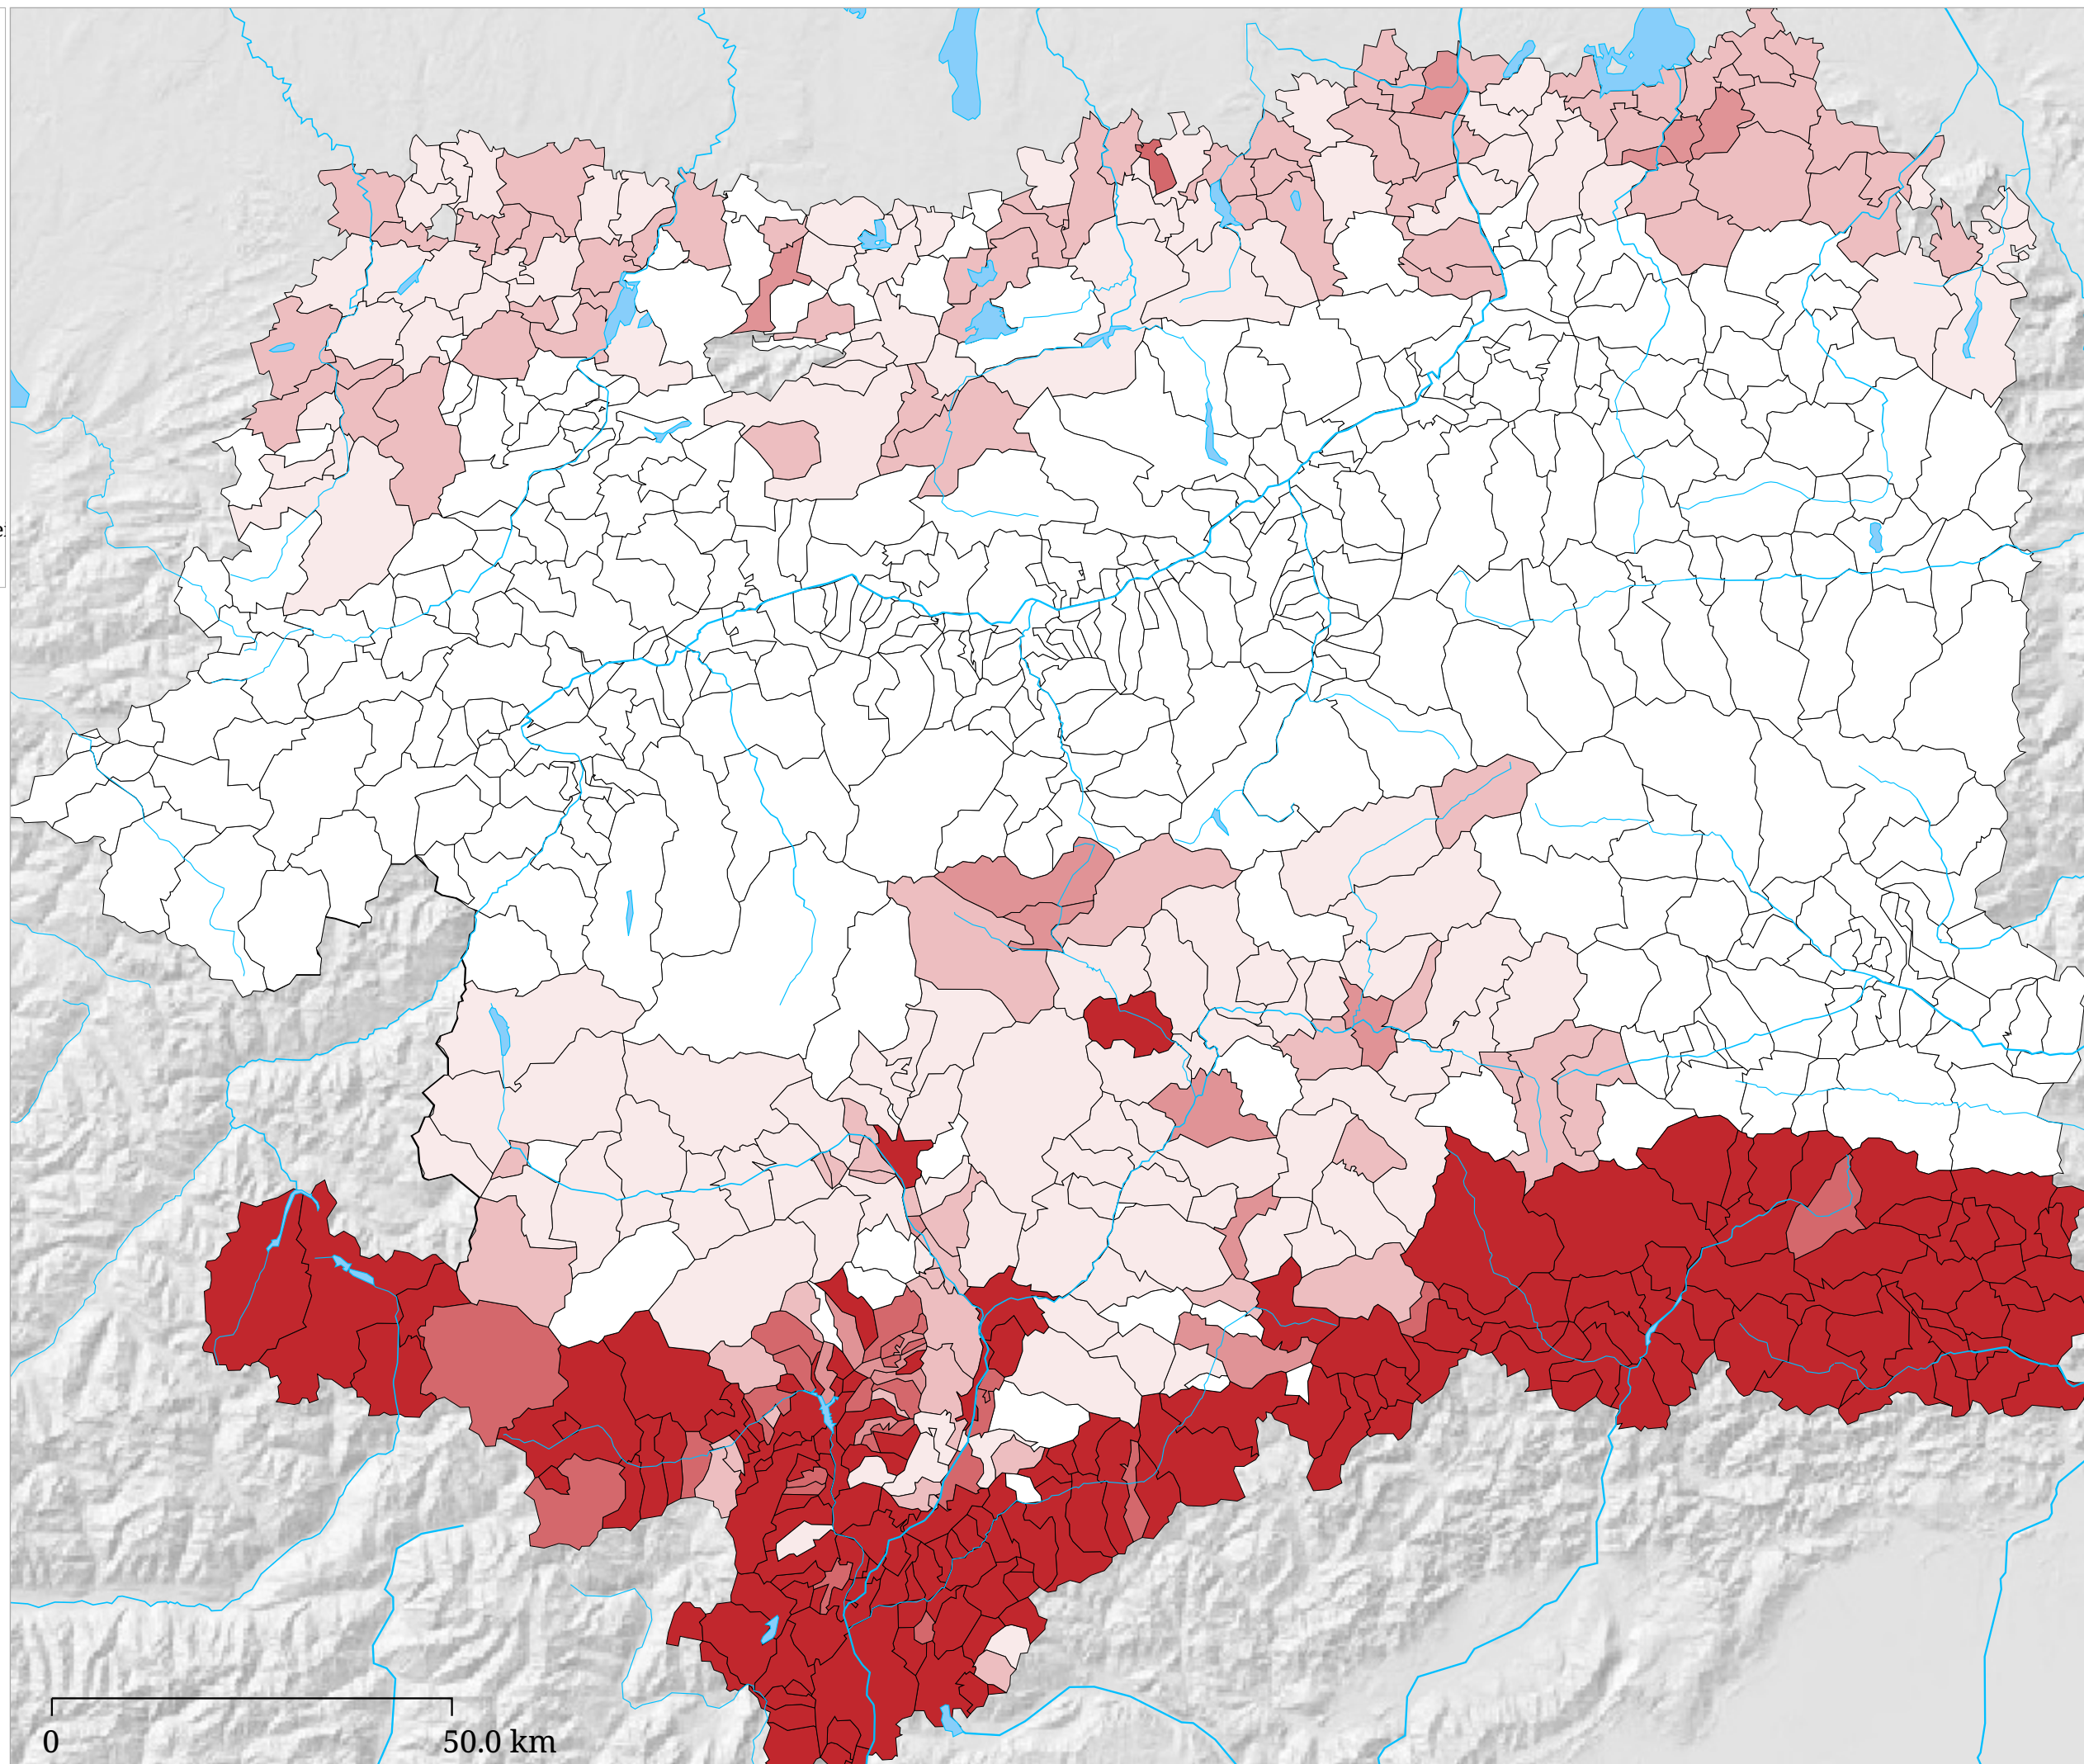

Percentuale dei voti GUE/NGL

Col mouseover si visualizza la percentuale de
voti

La carta presenta per ogni comune la percentuale di voti validi che alle elezioni europee 2004 sono stati ottenuti dai partiti facenti parte del GUE/NGL (v. testo introduttivo).