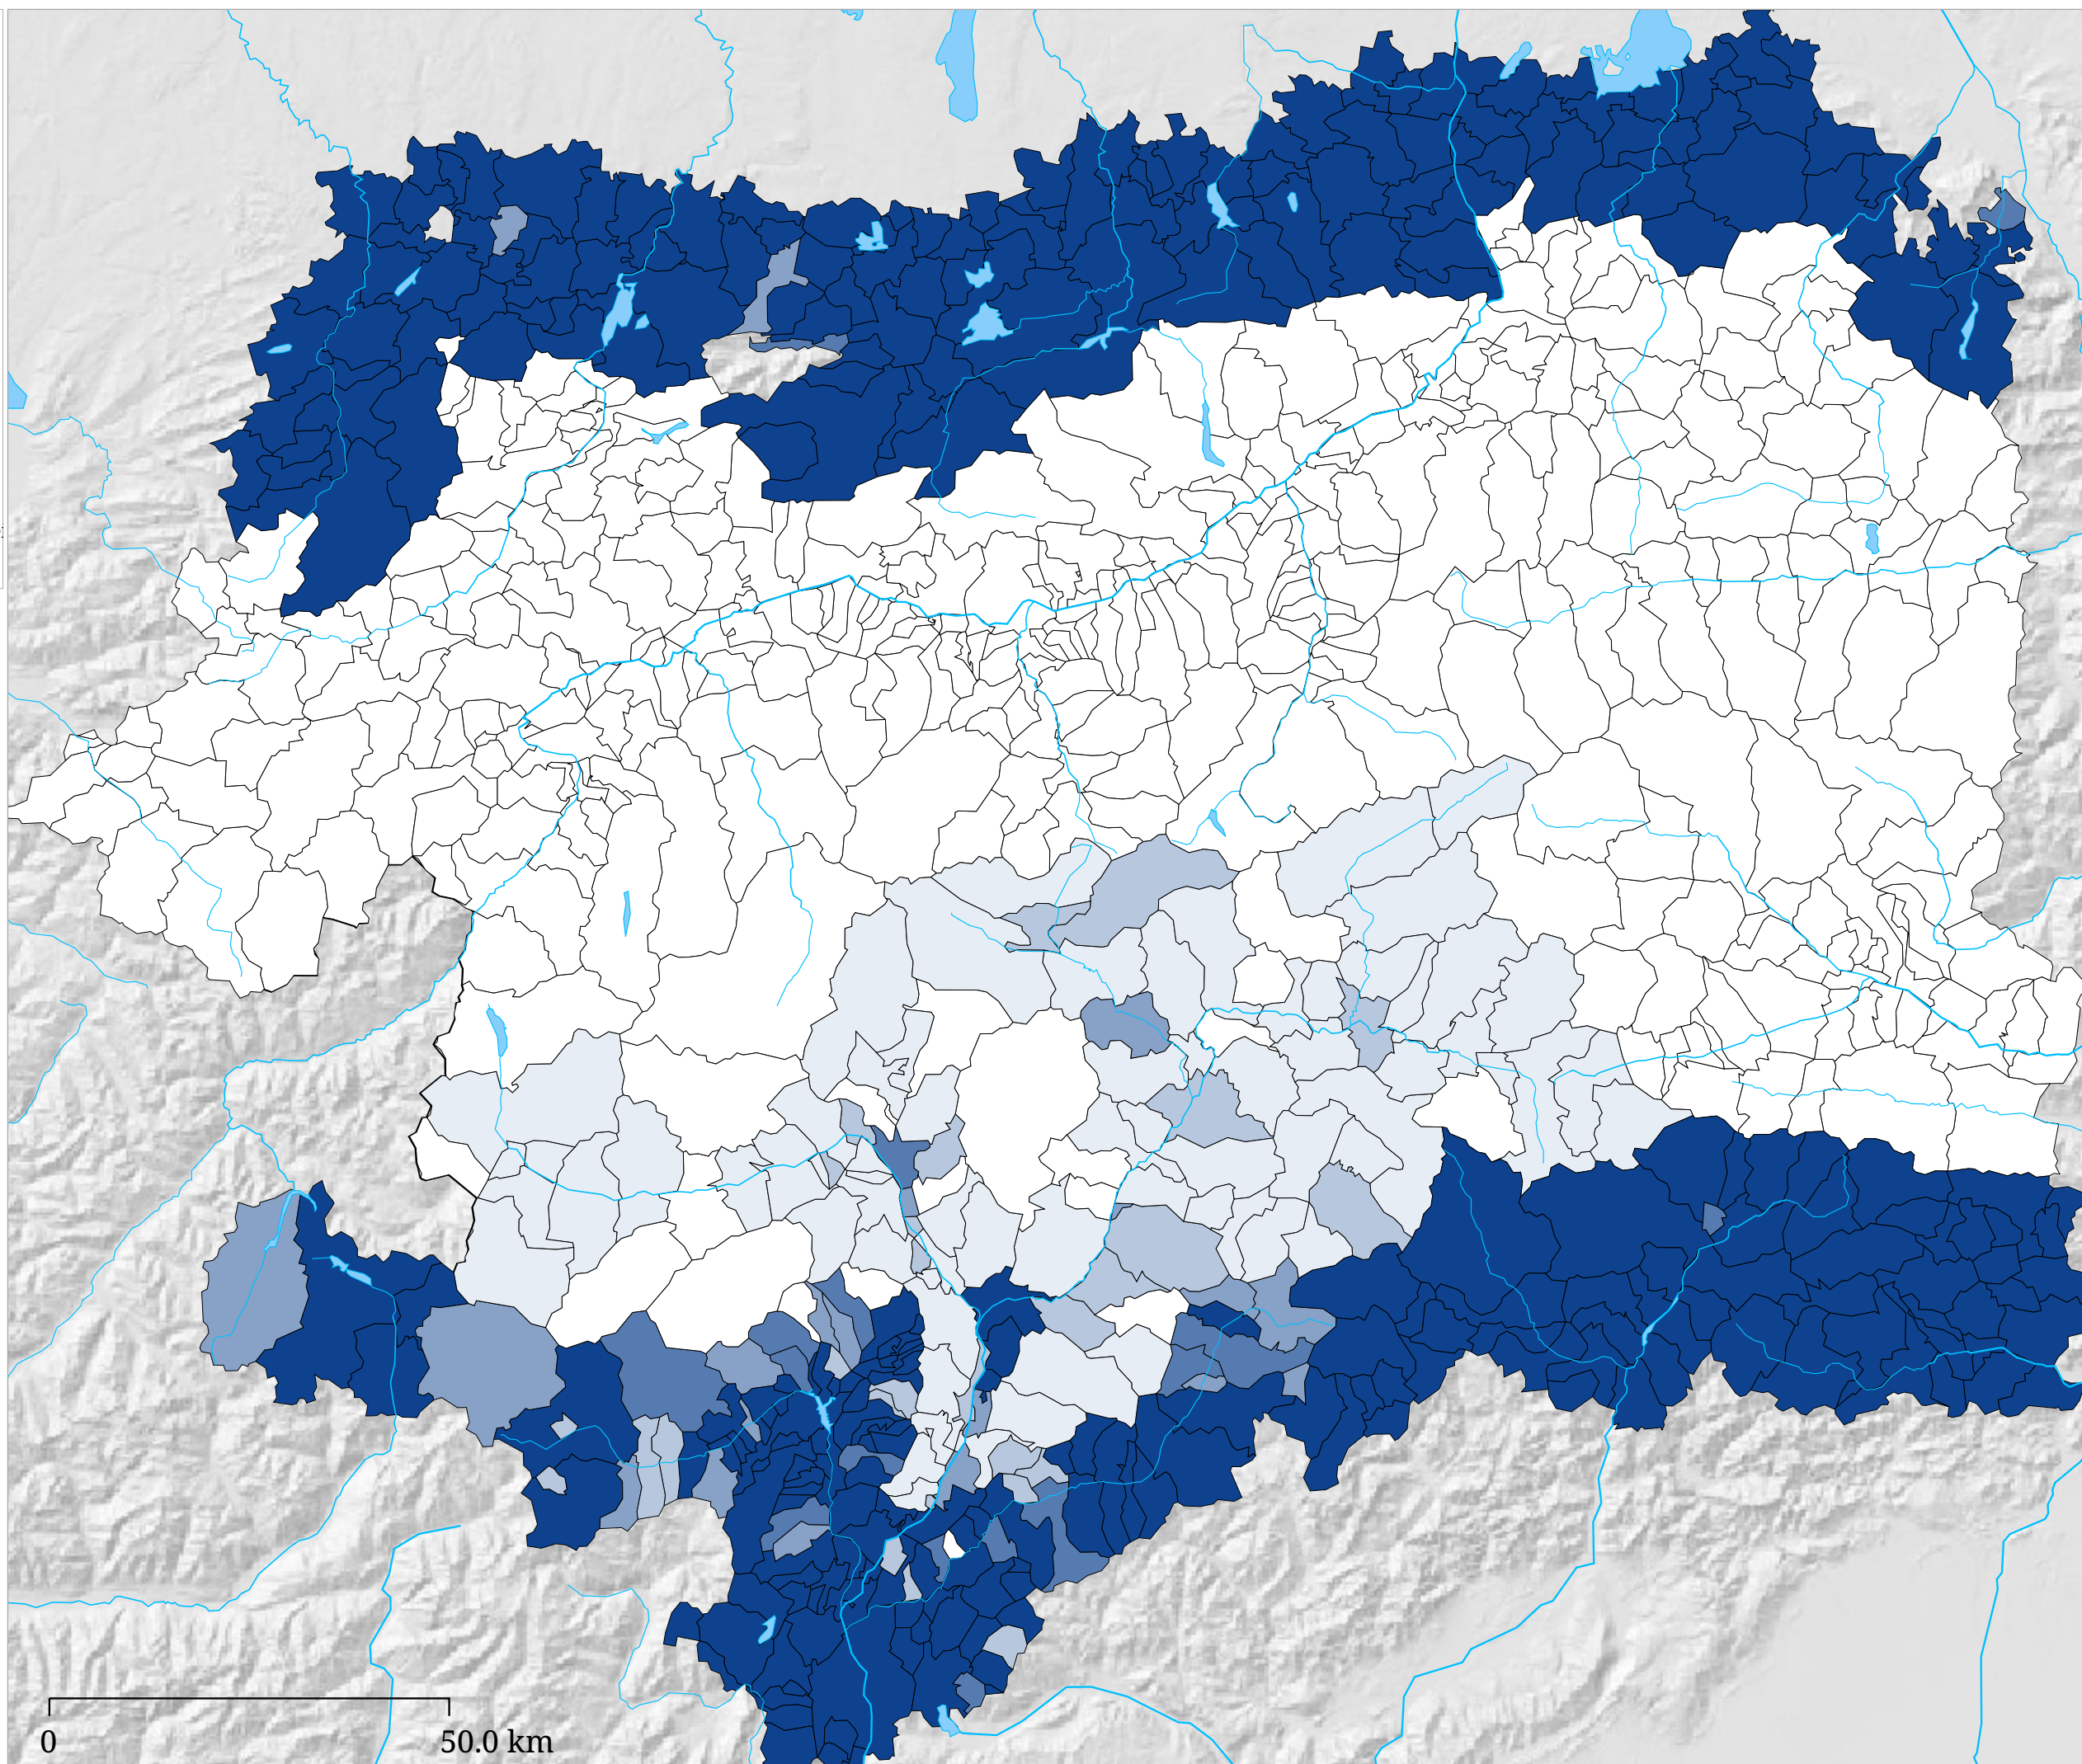

# Set di carte »Elezioni del Parlamento Europeo 2004 - Partiti« Percentuale di voti - ELDR - Elezioni europee 2004

La carta presenta per ogni comune la percentuale di voti validi che alle elezioni europee 2004 sono stati ottenuti dai partiti facenti parte del ELDR (v. testo introduttivo).