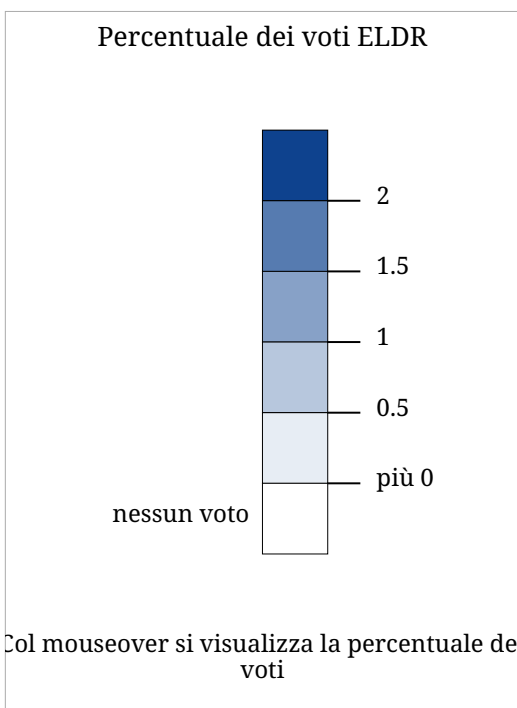

# Set di carte »Elezioni del Parlamento Europeo 2004 - Partiti« Percentuale di voti - ELDR - Elezioni europee 2004

La carta presenta per ogni comune la percentuale di voti validi che alle elezioni europee 2004 sono stati ottenuti dai partiti facenti parte del ELDR (v. testo introduttivo).