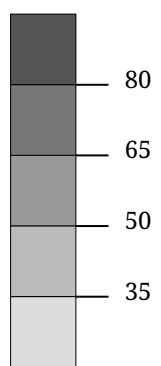

# Set di carte »Elezioni del Parlamento Europeo 2004 - Partiti« Percentuale di voti - PPE-DE - Elezioni europee 2004

Percentuale dei voti PPE-DE

Col mouseover si visualizza la percentuale de  
voti

La carta presenta per ogni comune la percentuale di voti validi che alle elezioni europee 2004 sono stati ottenuti dai partiti facenti parte del PPE-DE (v. testo introduttivo).