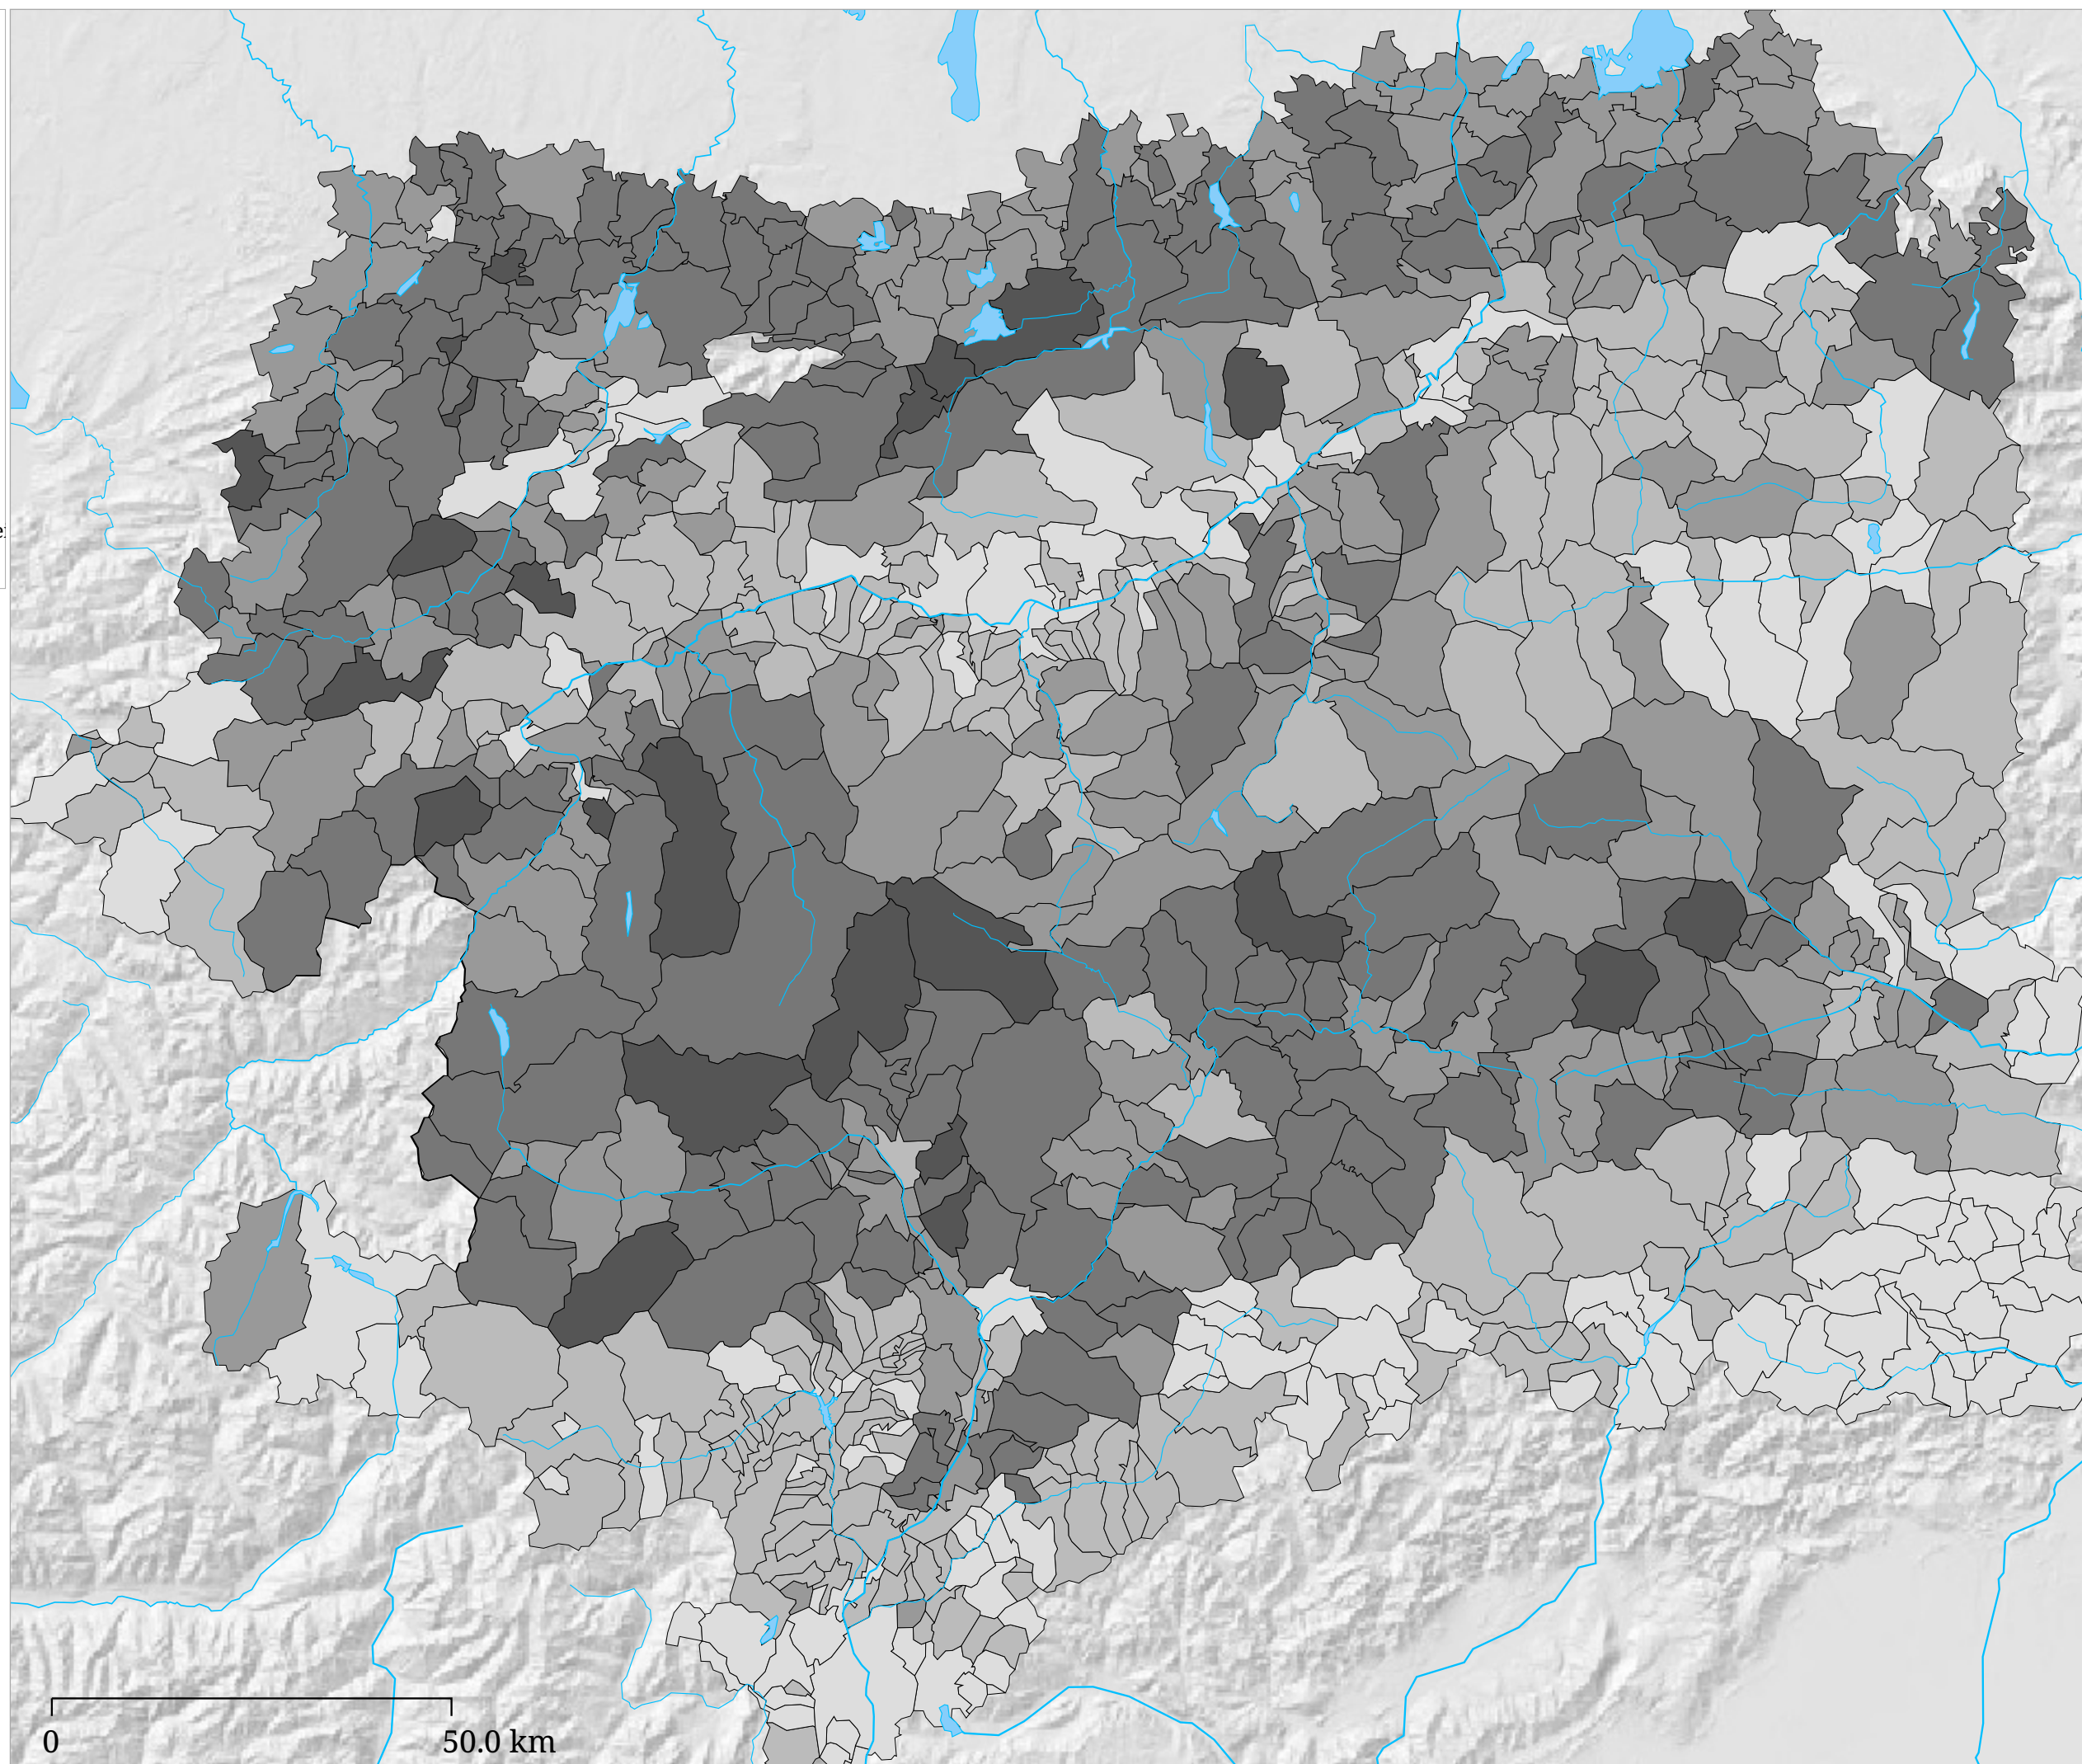

# Set di carte »Elezioni del Parlamento Europeo 2004 - Partiti« Percentuale di voti - PPE-DE - Elezioni europee 2004

Percentuale dei voti PPE-DE

Col mouseover si visualizza la percentuale de  
voti

La carta presenta per ogni comune la percentuale di voti validi che alle elezioni europee 2004 sono stati ottenuti dai partiti facenti parte del PPE-DE (v. testo introduttivo).