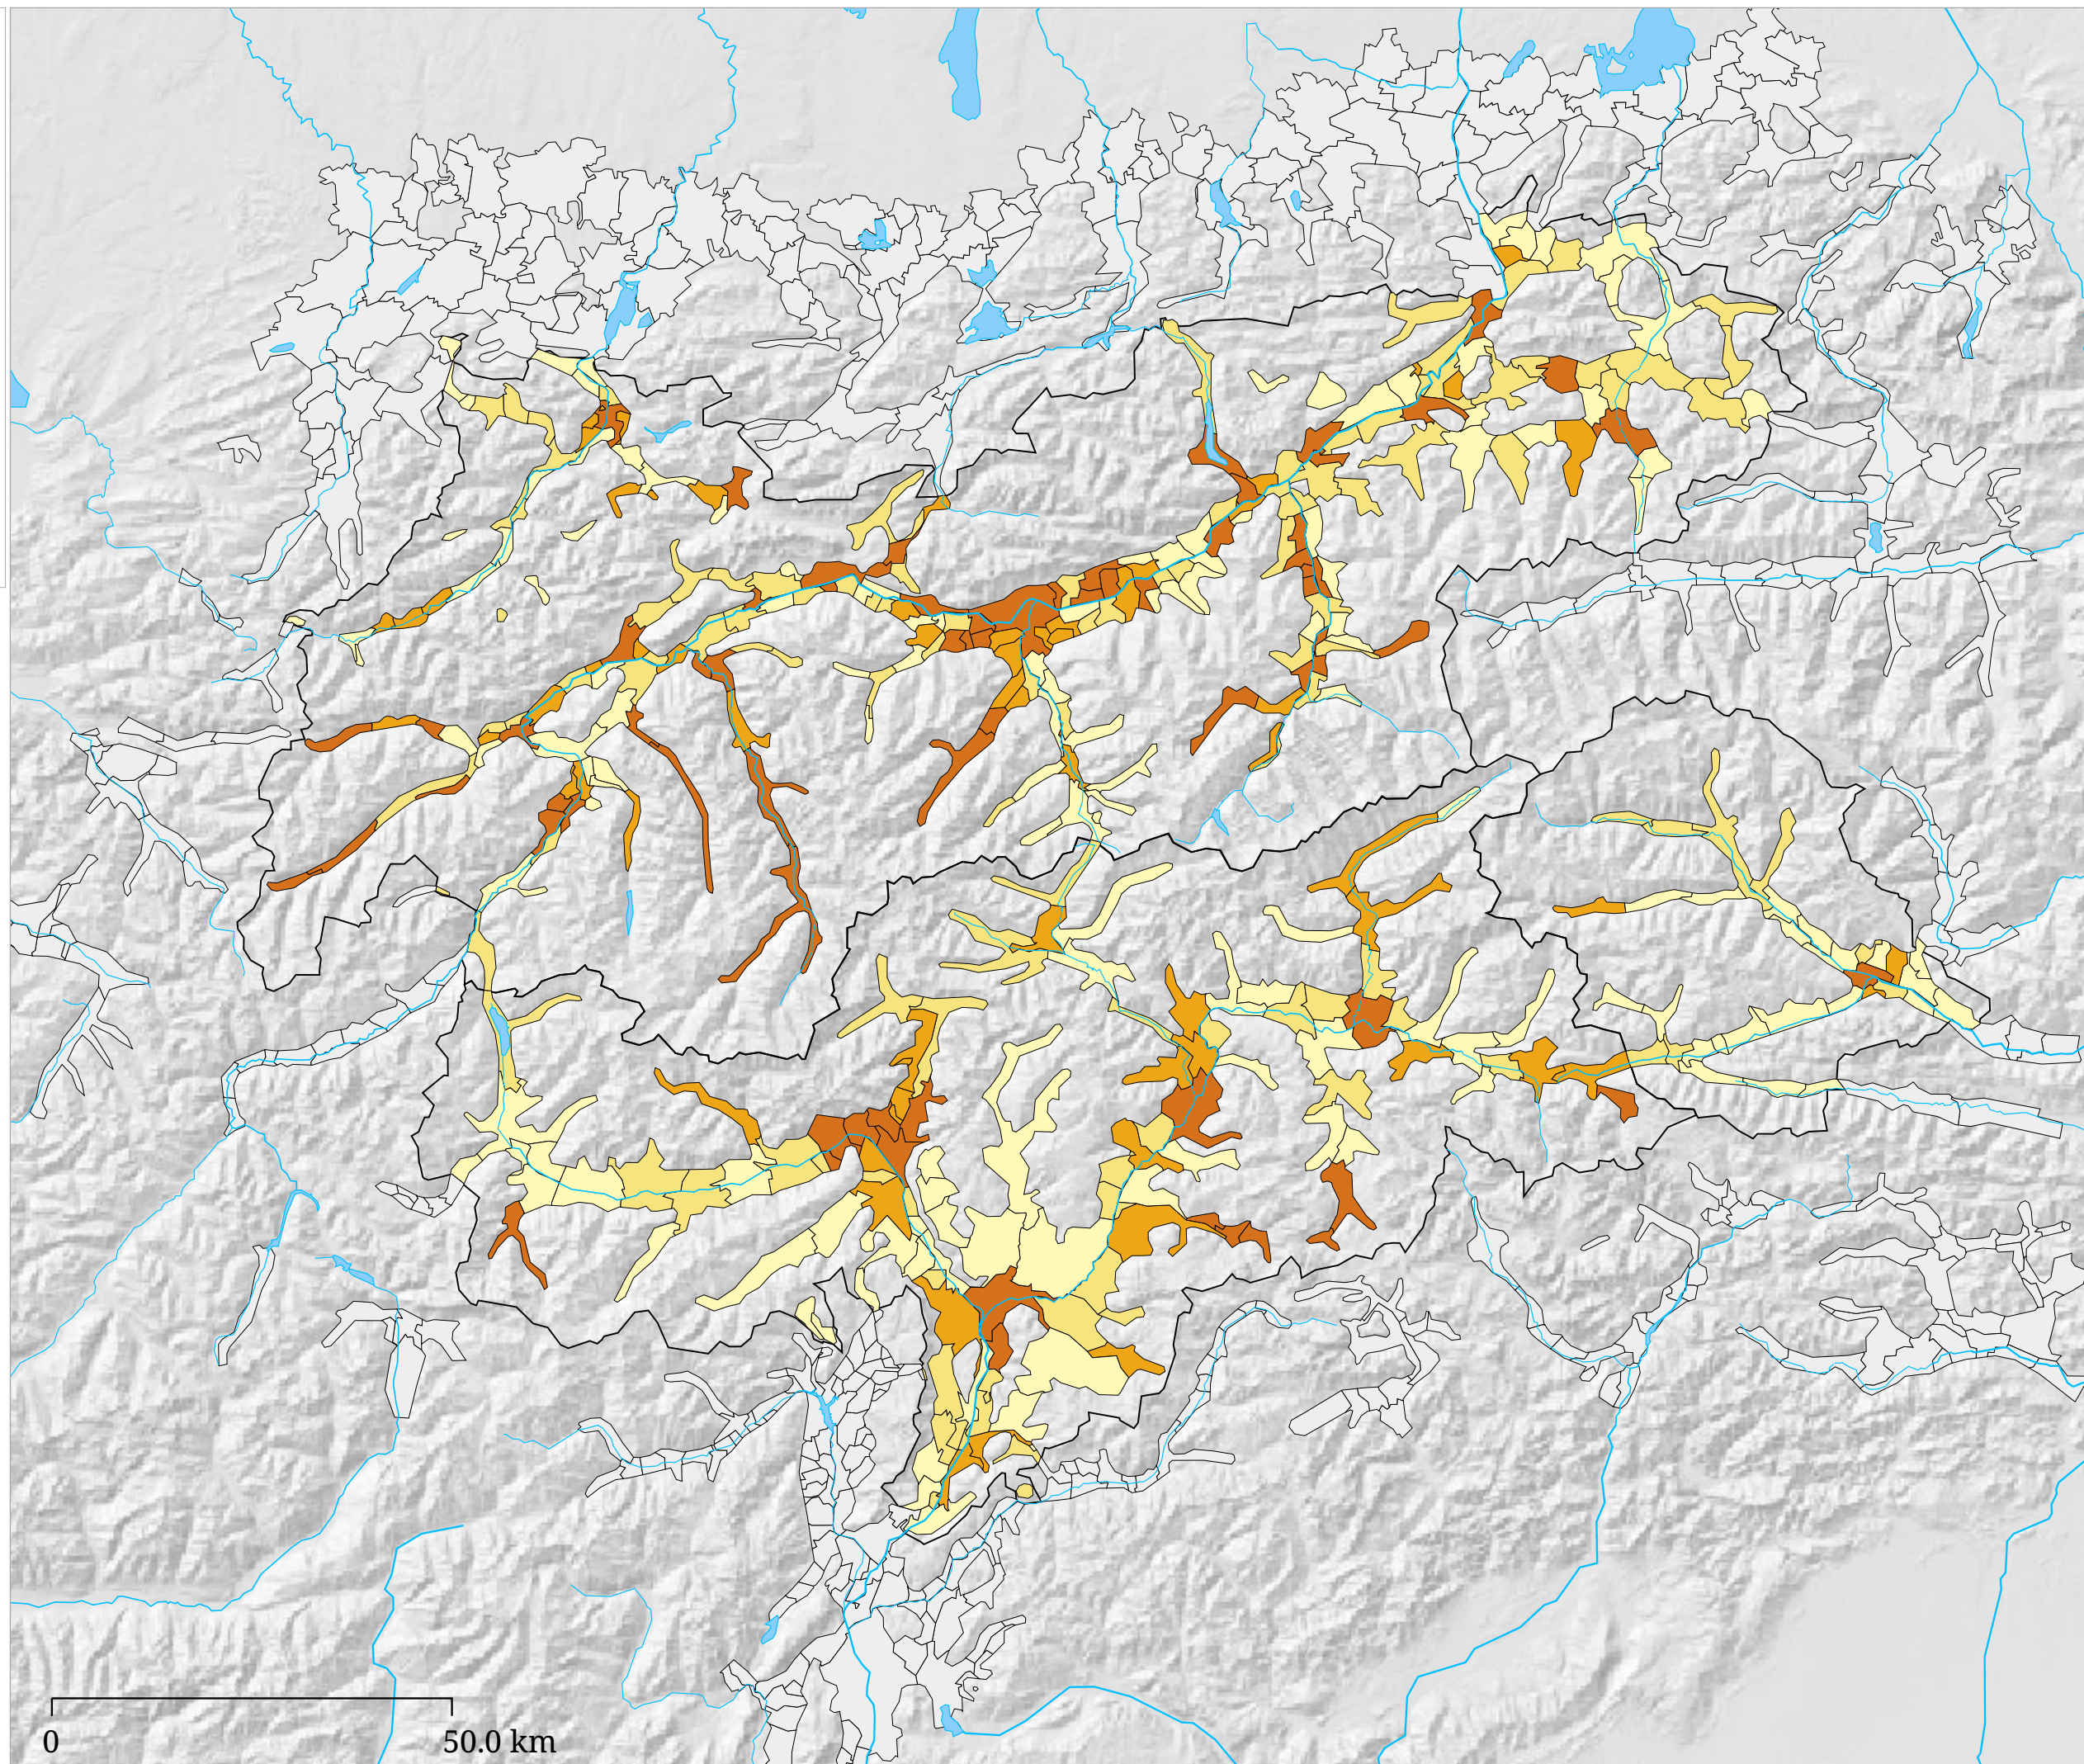

Set di carte »Intensità«
Densità demografica stagionale - Anno turistico 2001

Abitanti e letti/km²
superficie insediativa

La carta mostra la densità stagionale di popolazione nei comuni.