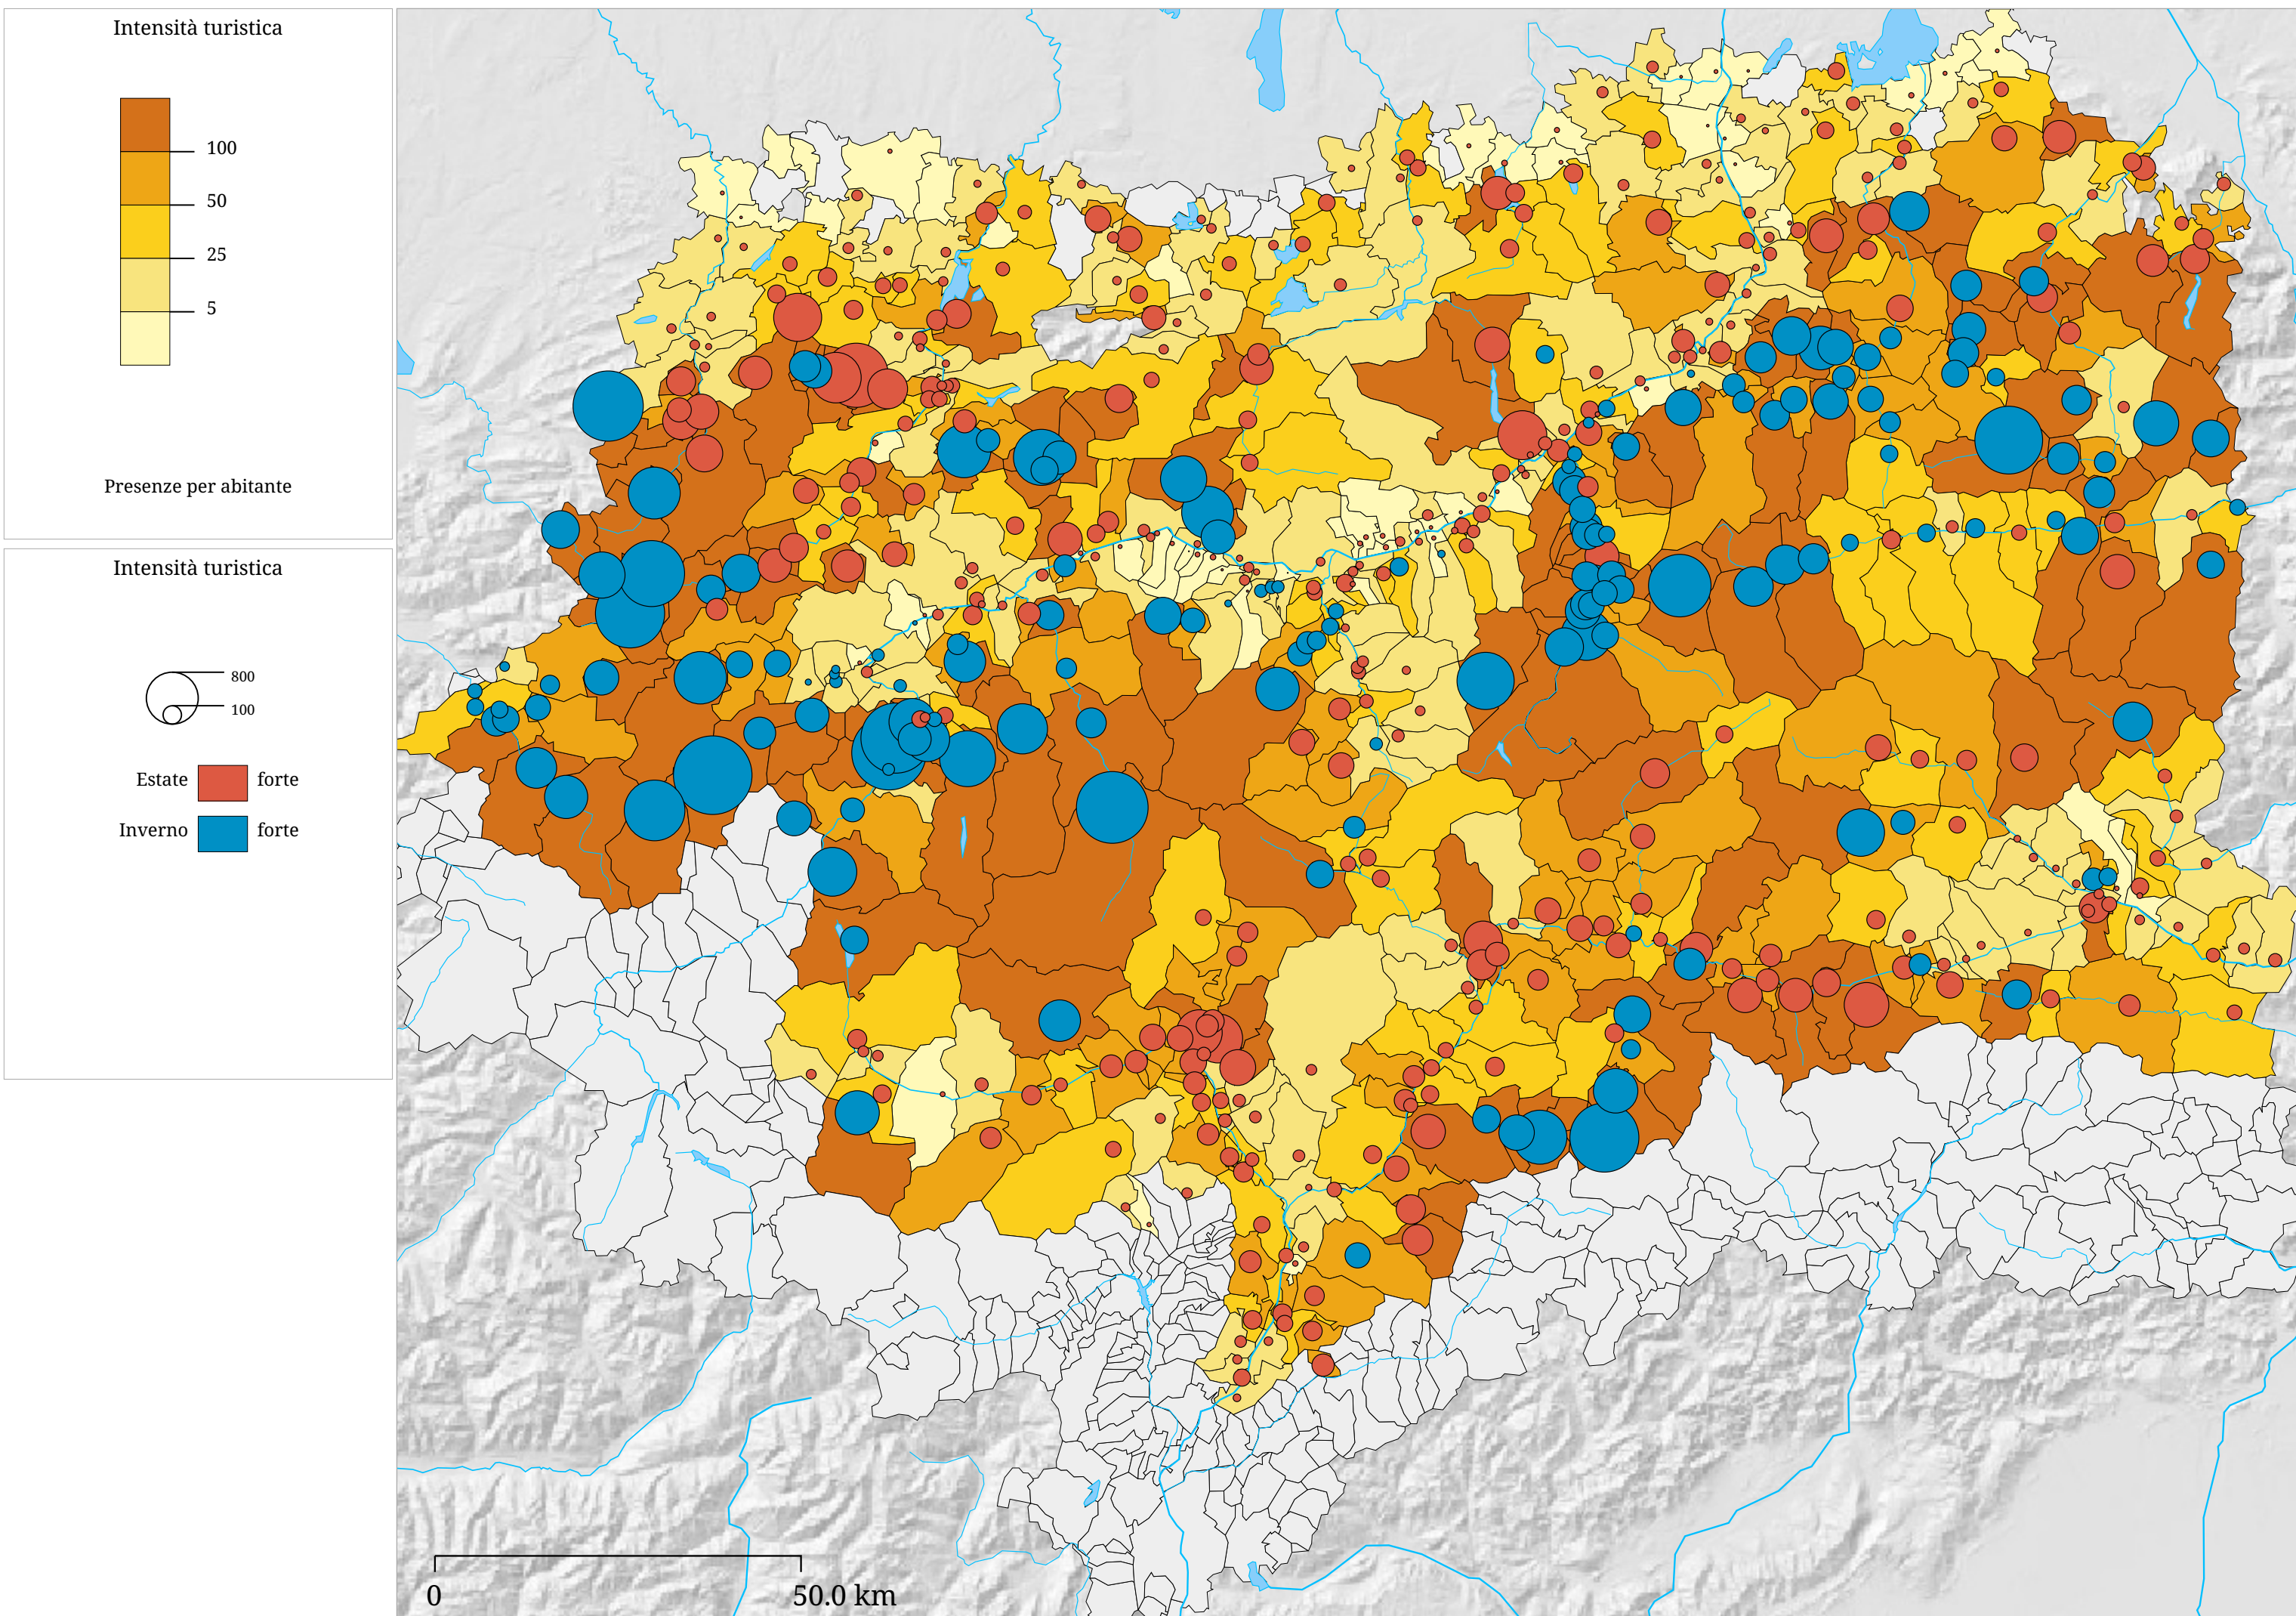

Set di carte »Intensità«

Intensità turistica - Anno turistico 2001

La carta indica il numero delle presenze per abitante.