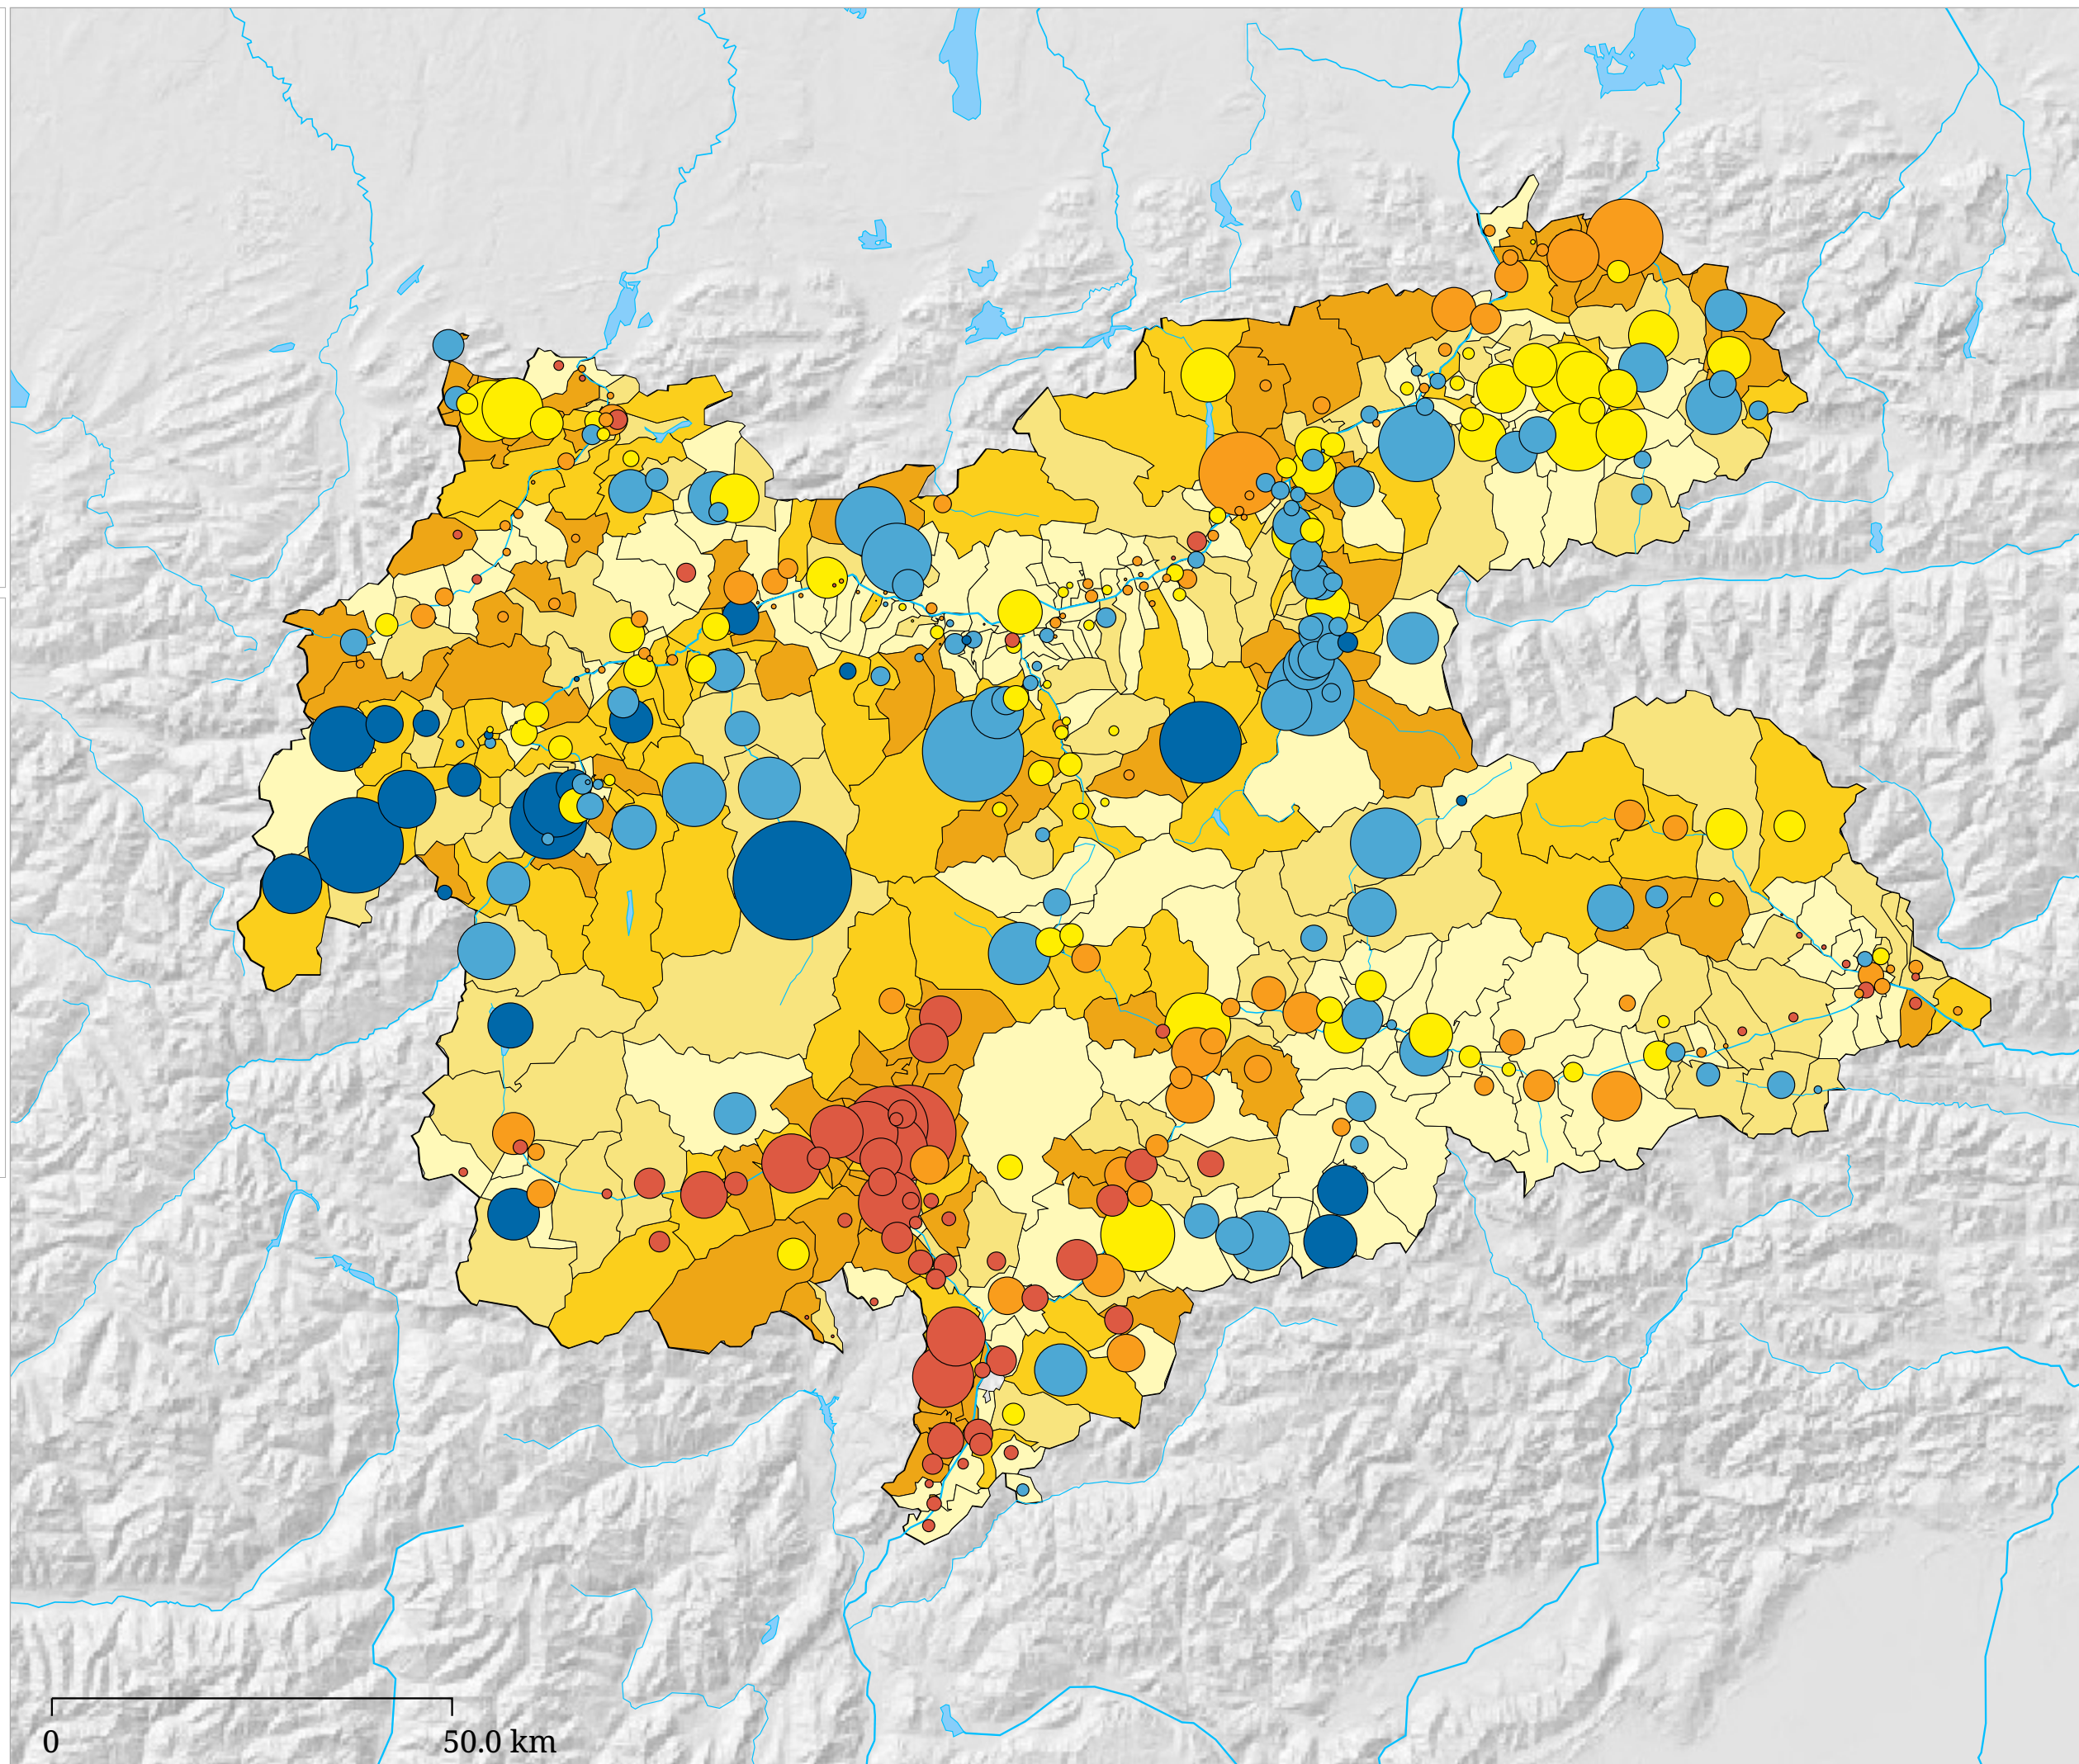

Set di carte »Nazione di provenienza - Stagione invernale«
 Ospiti tedeschi - Anno turistico 2005

Percentuale delle presenze tedesche su tutte le presenze

Importanza della località turistica per ospiti tedeschi

all' estate ■ nettamente maggiore
 all' estate ■ maggiore
 all' estate ed al inverno ■ uguale
 al inverno ■ maggiore
 al inverno ■ nettamente maggiore
 in base alle presenze

La carta indica la percentuale (area) ed il numero (cerchio) delle presenze tedesche nel anno turistico. Il colore dei cerchi mostra la stagione più importante per gli ospiti stranieri.