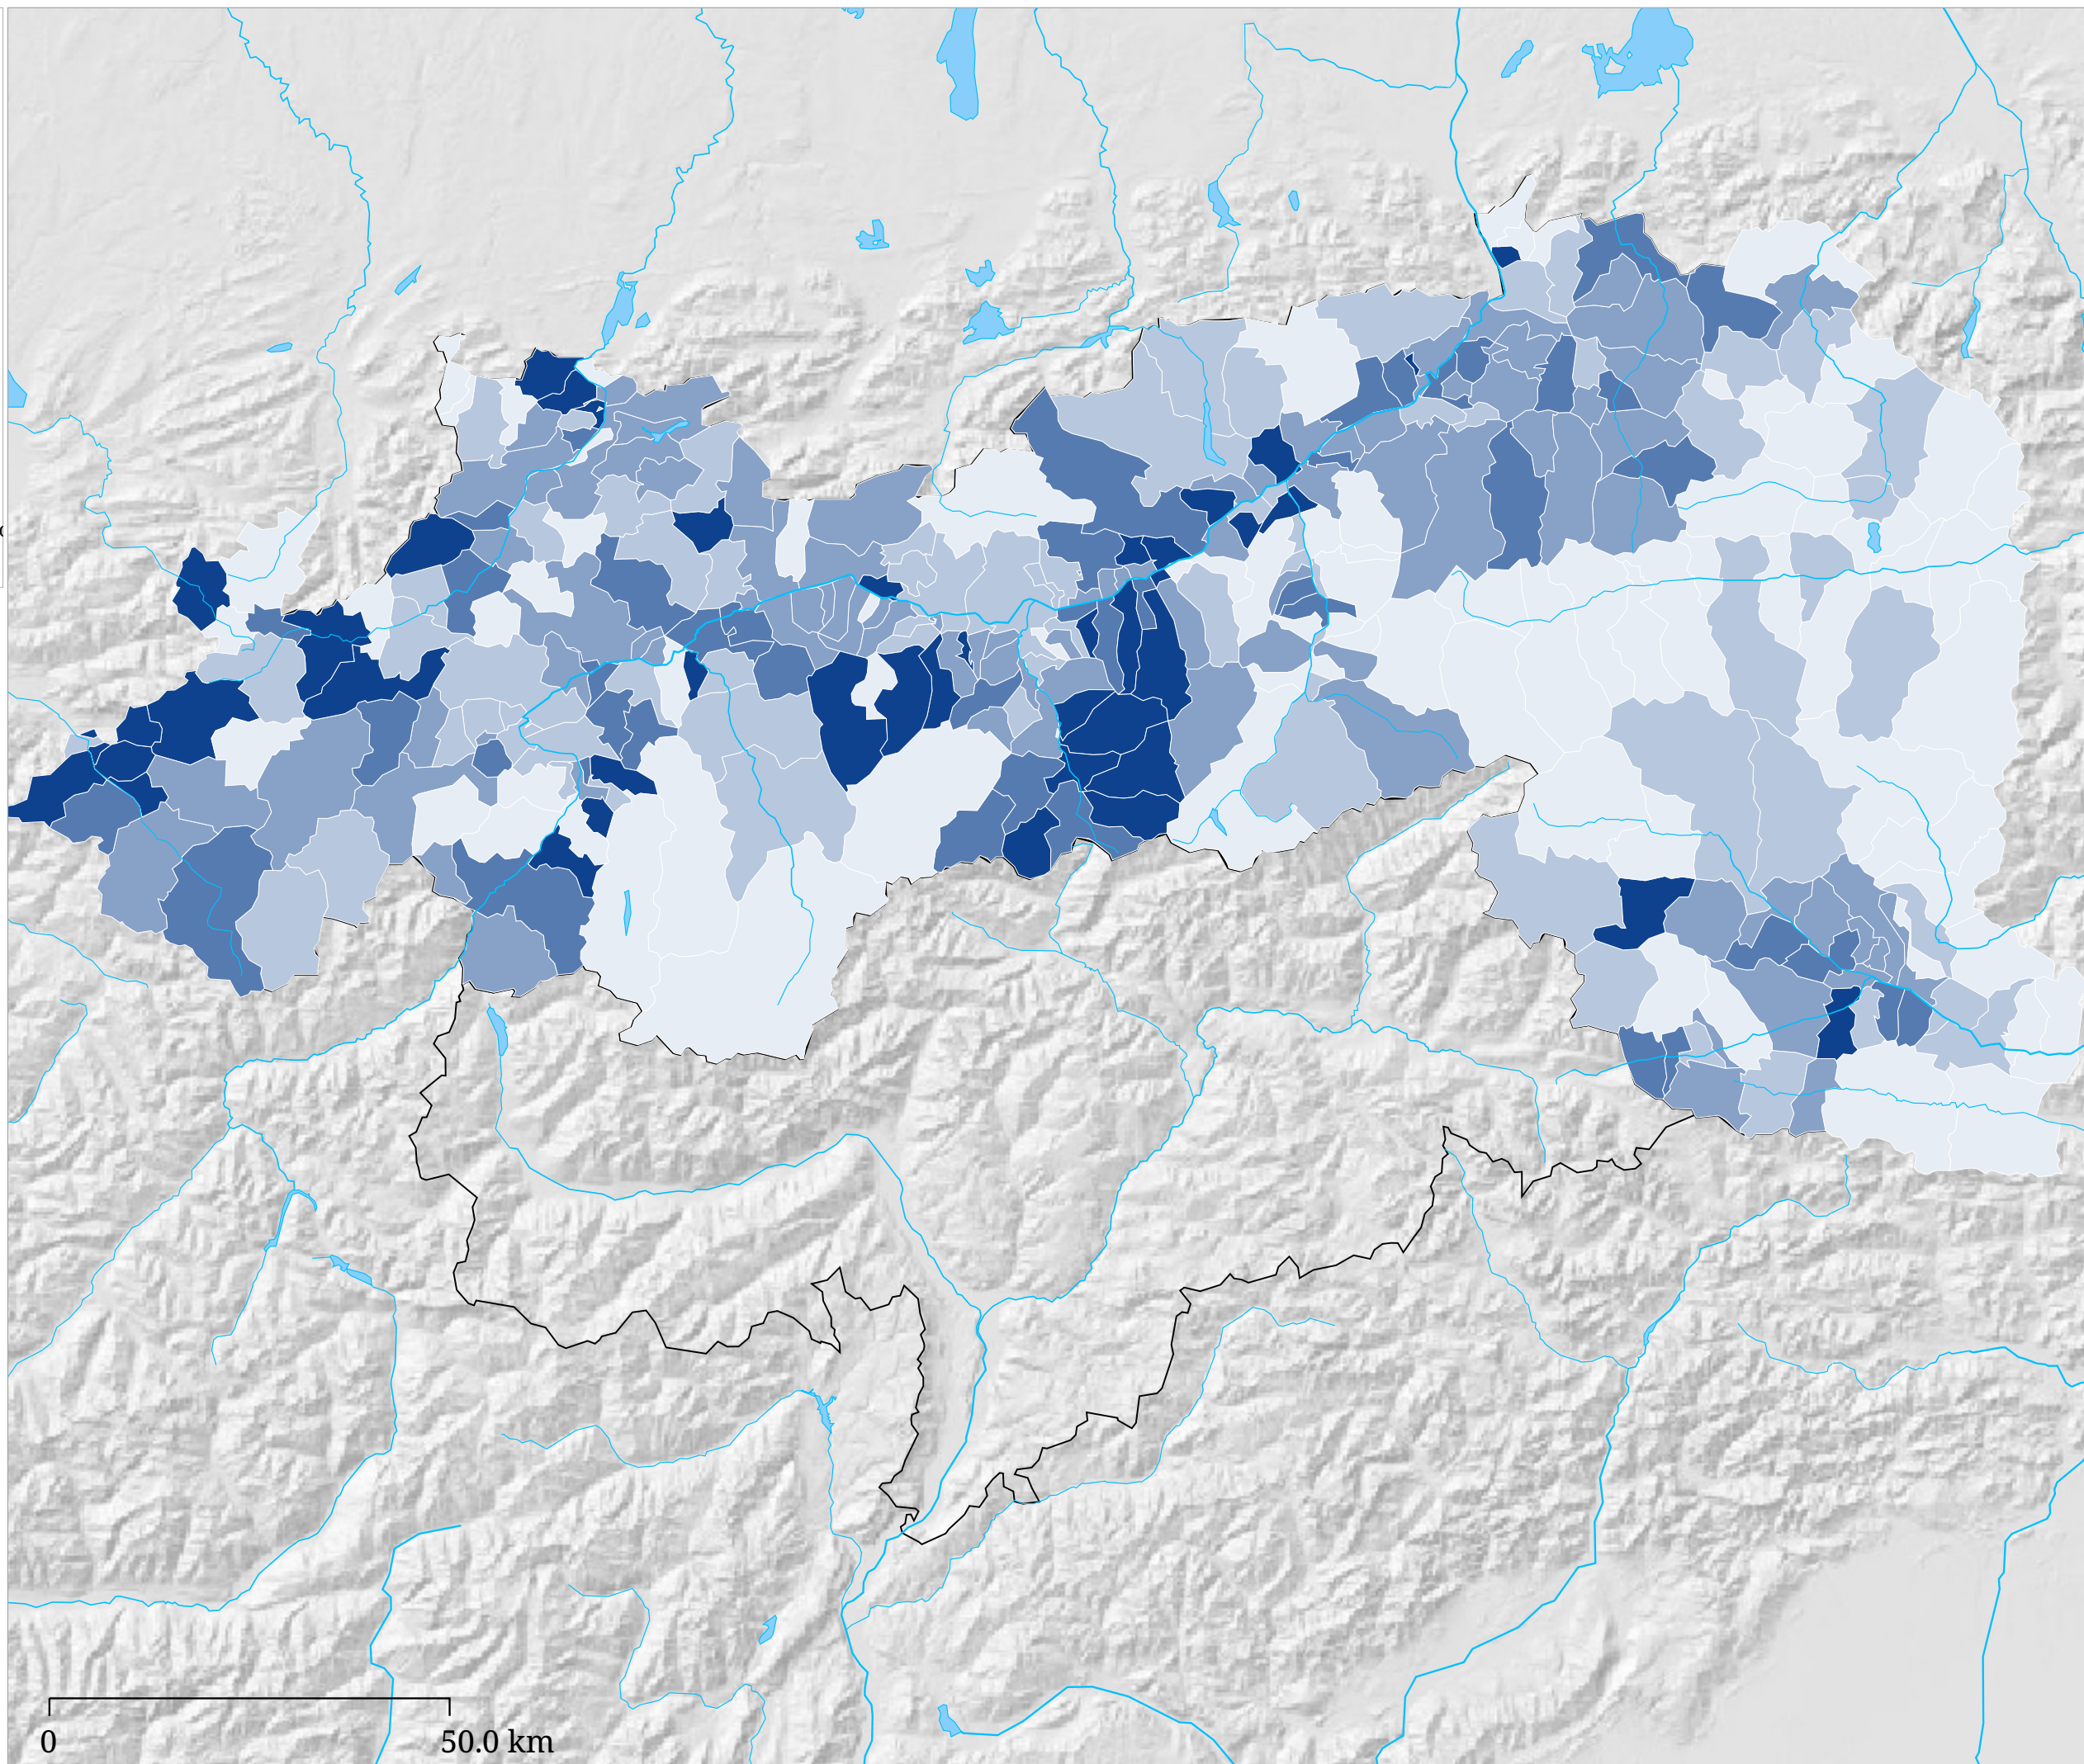

Set di carte »Elezioni presidenziali austriache 2004«

Percentuale delle schede nulle - Elezioni del Presidente austriaco 2004

La carta indica per ogni comune la percentuale delle schede nulle sulla totalità delle schede alle elezioni del Presidente della Repubblica federale austriaca 2004.