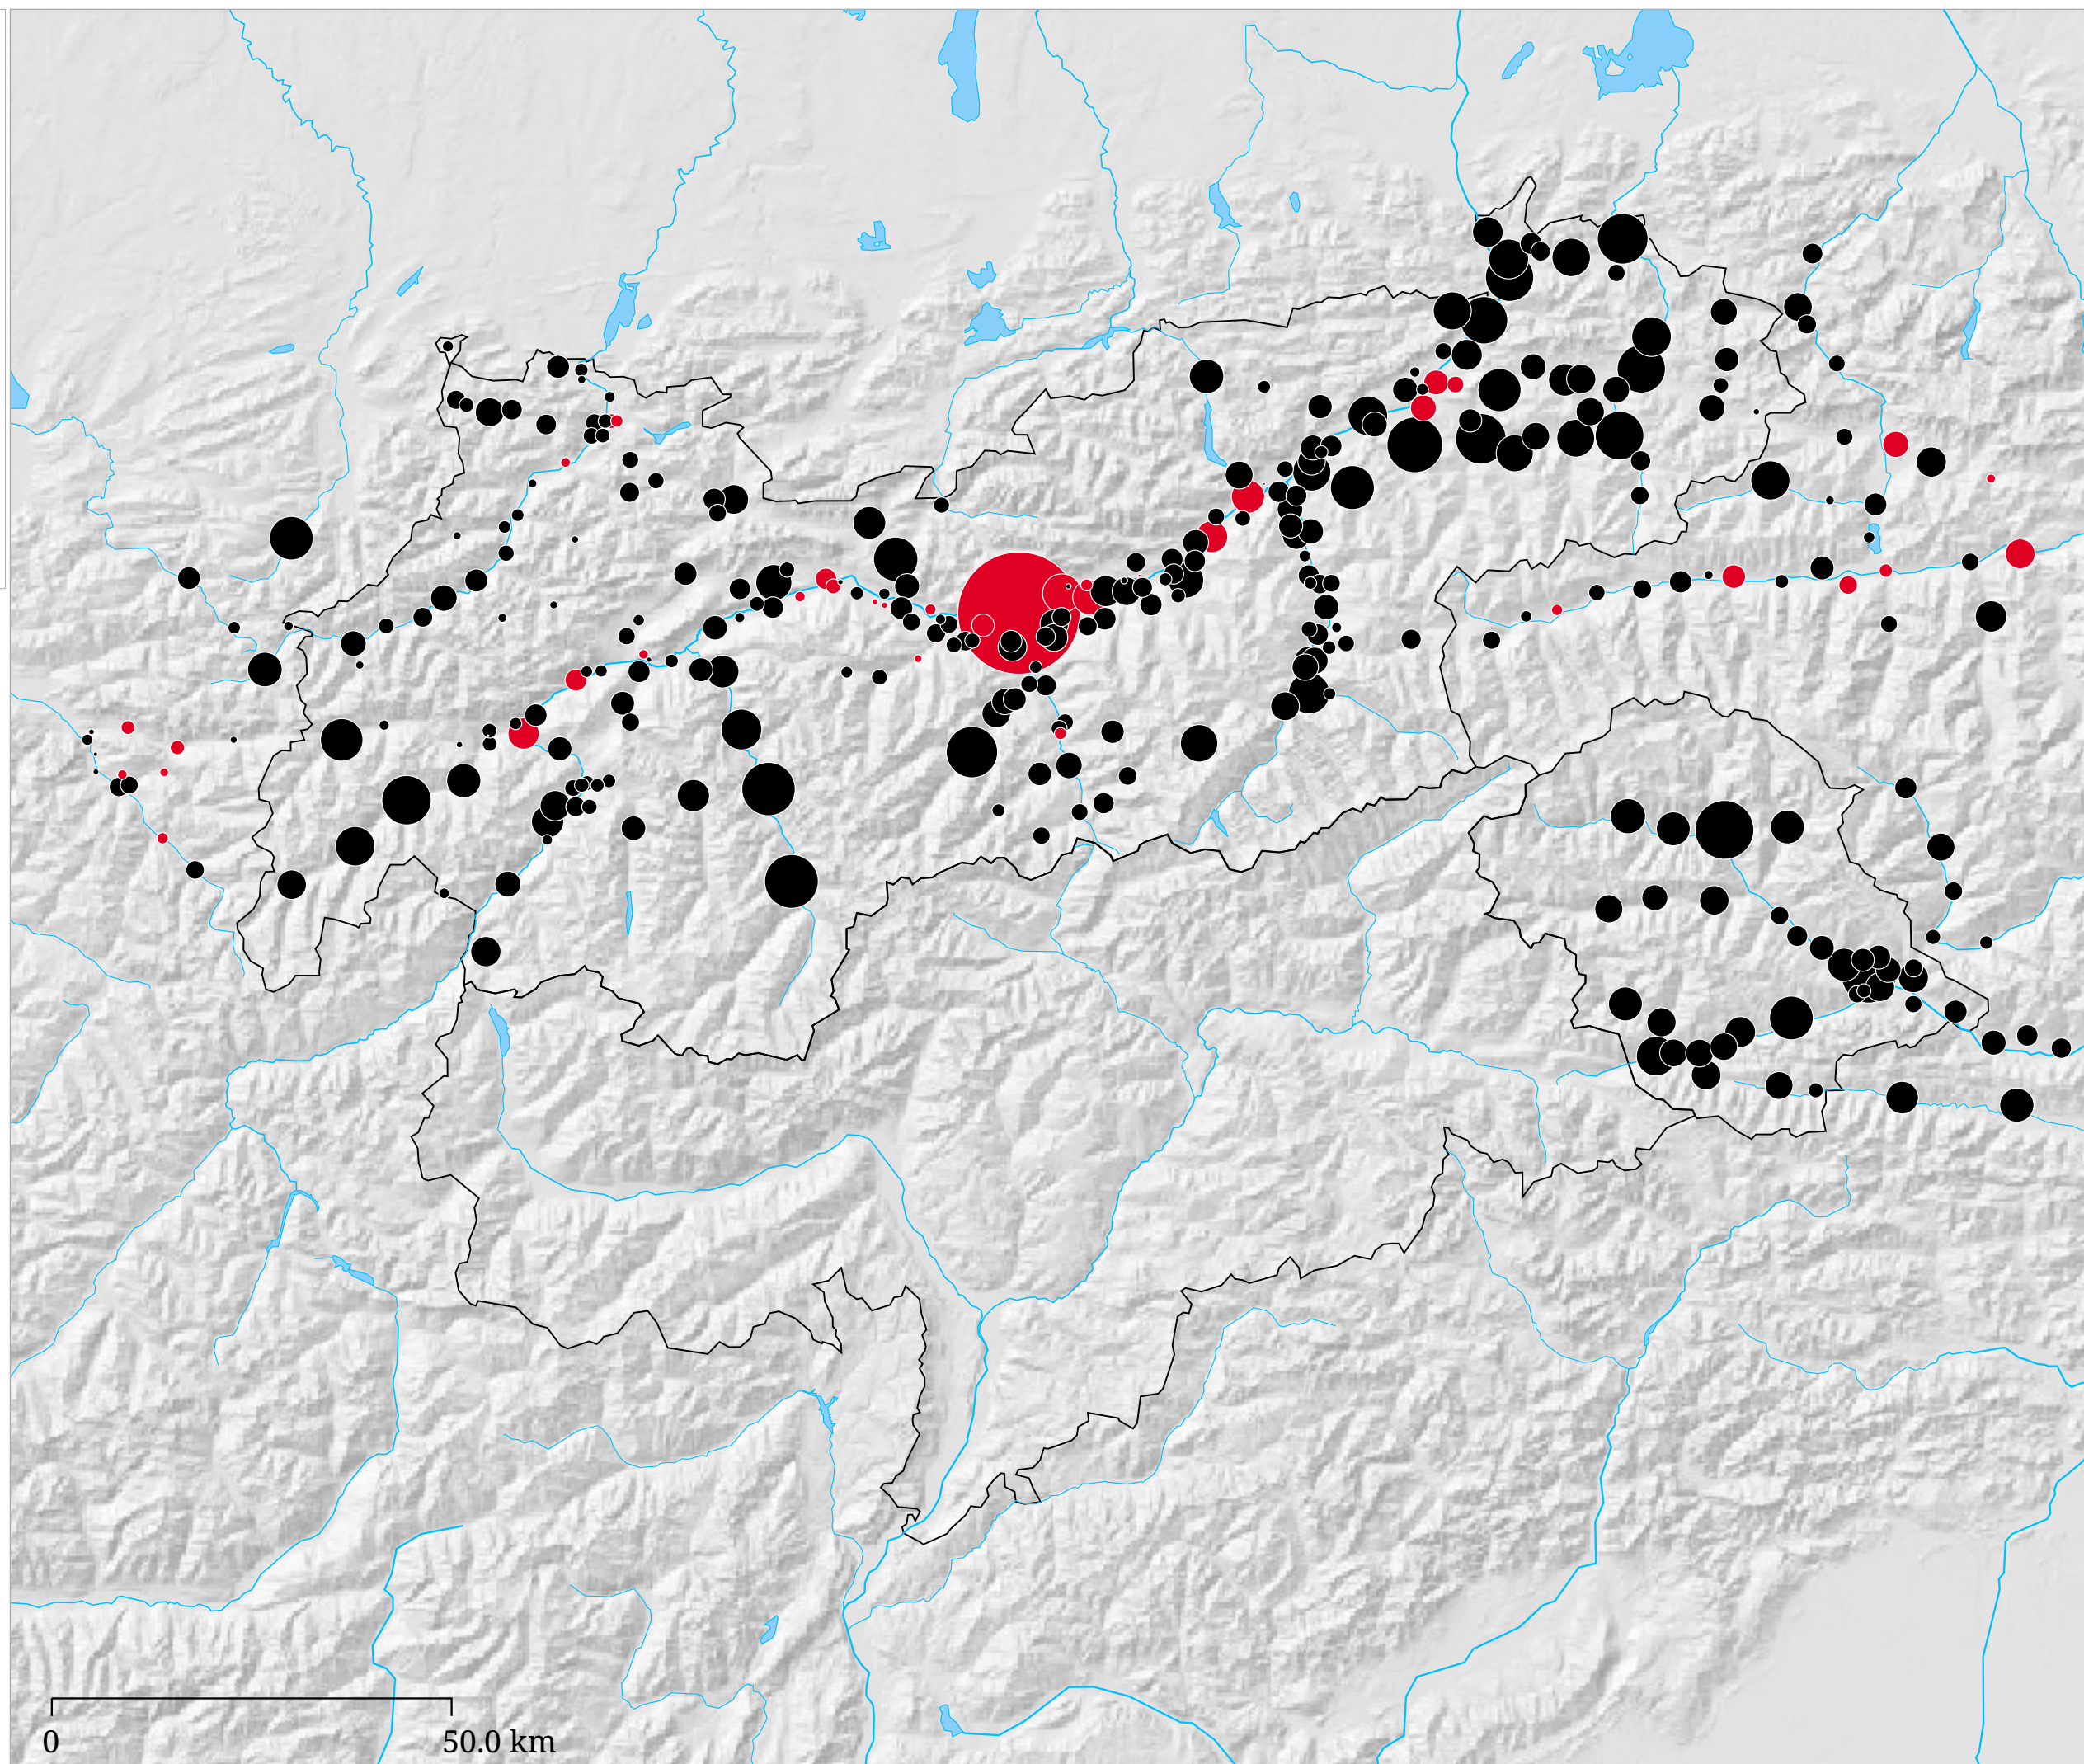

Set di carte »Elezioni presidenziali austriache 2004«

Confronto Benita Ferrero-Waldner - Heinz Fischer - Elezioni del Presidente austriaco 2004

Il colore dei cerchi indica il candidato più forte tra Benita Ferrero-Waldner e Heinz Fischer alle elezioni del Presidente della Repubblica federale austriaca 2004. Lampiezza del cerchio indica la differenza espressa in voti.