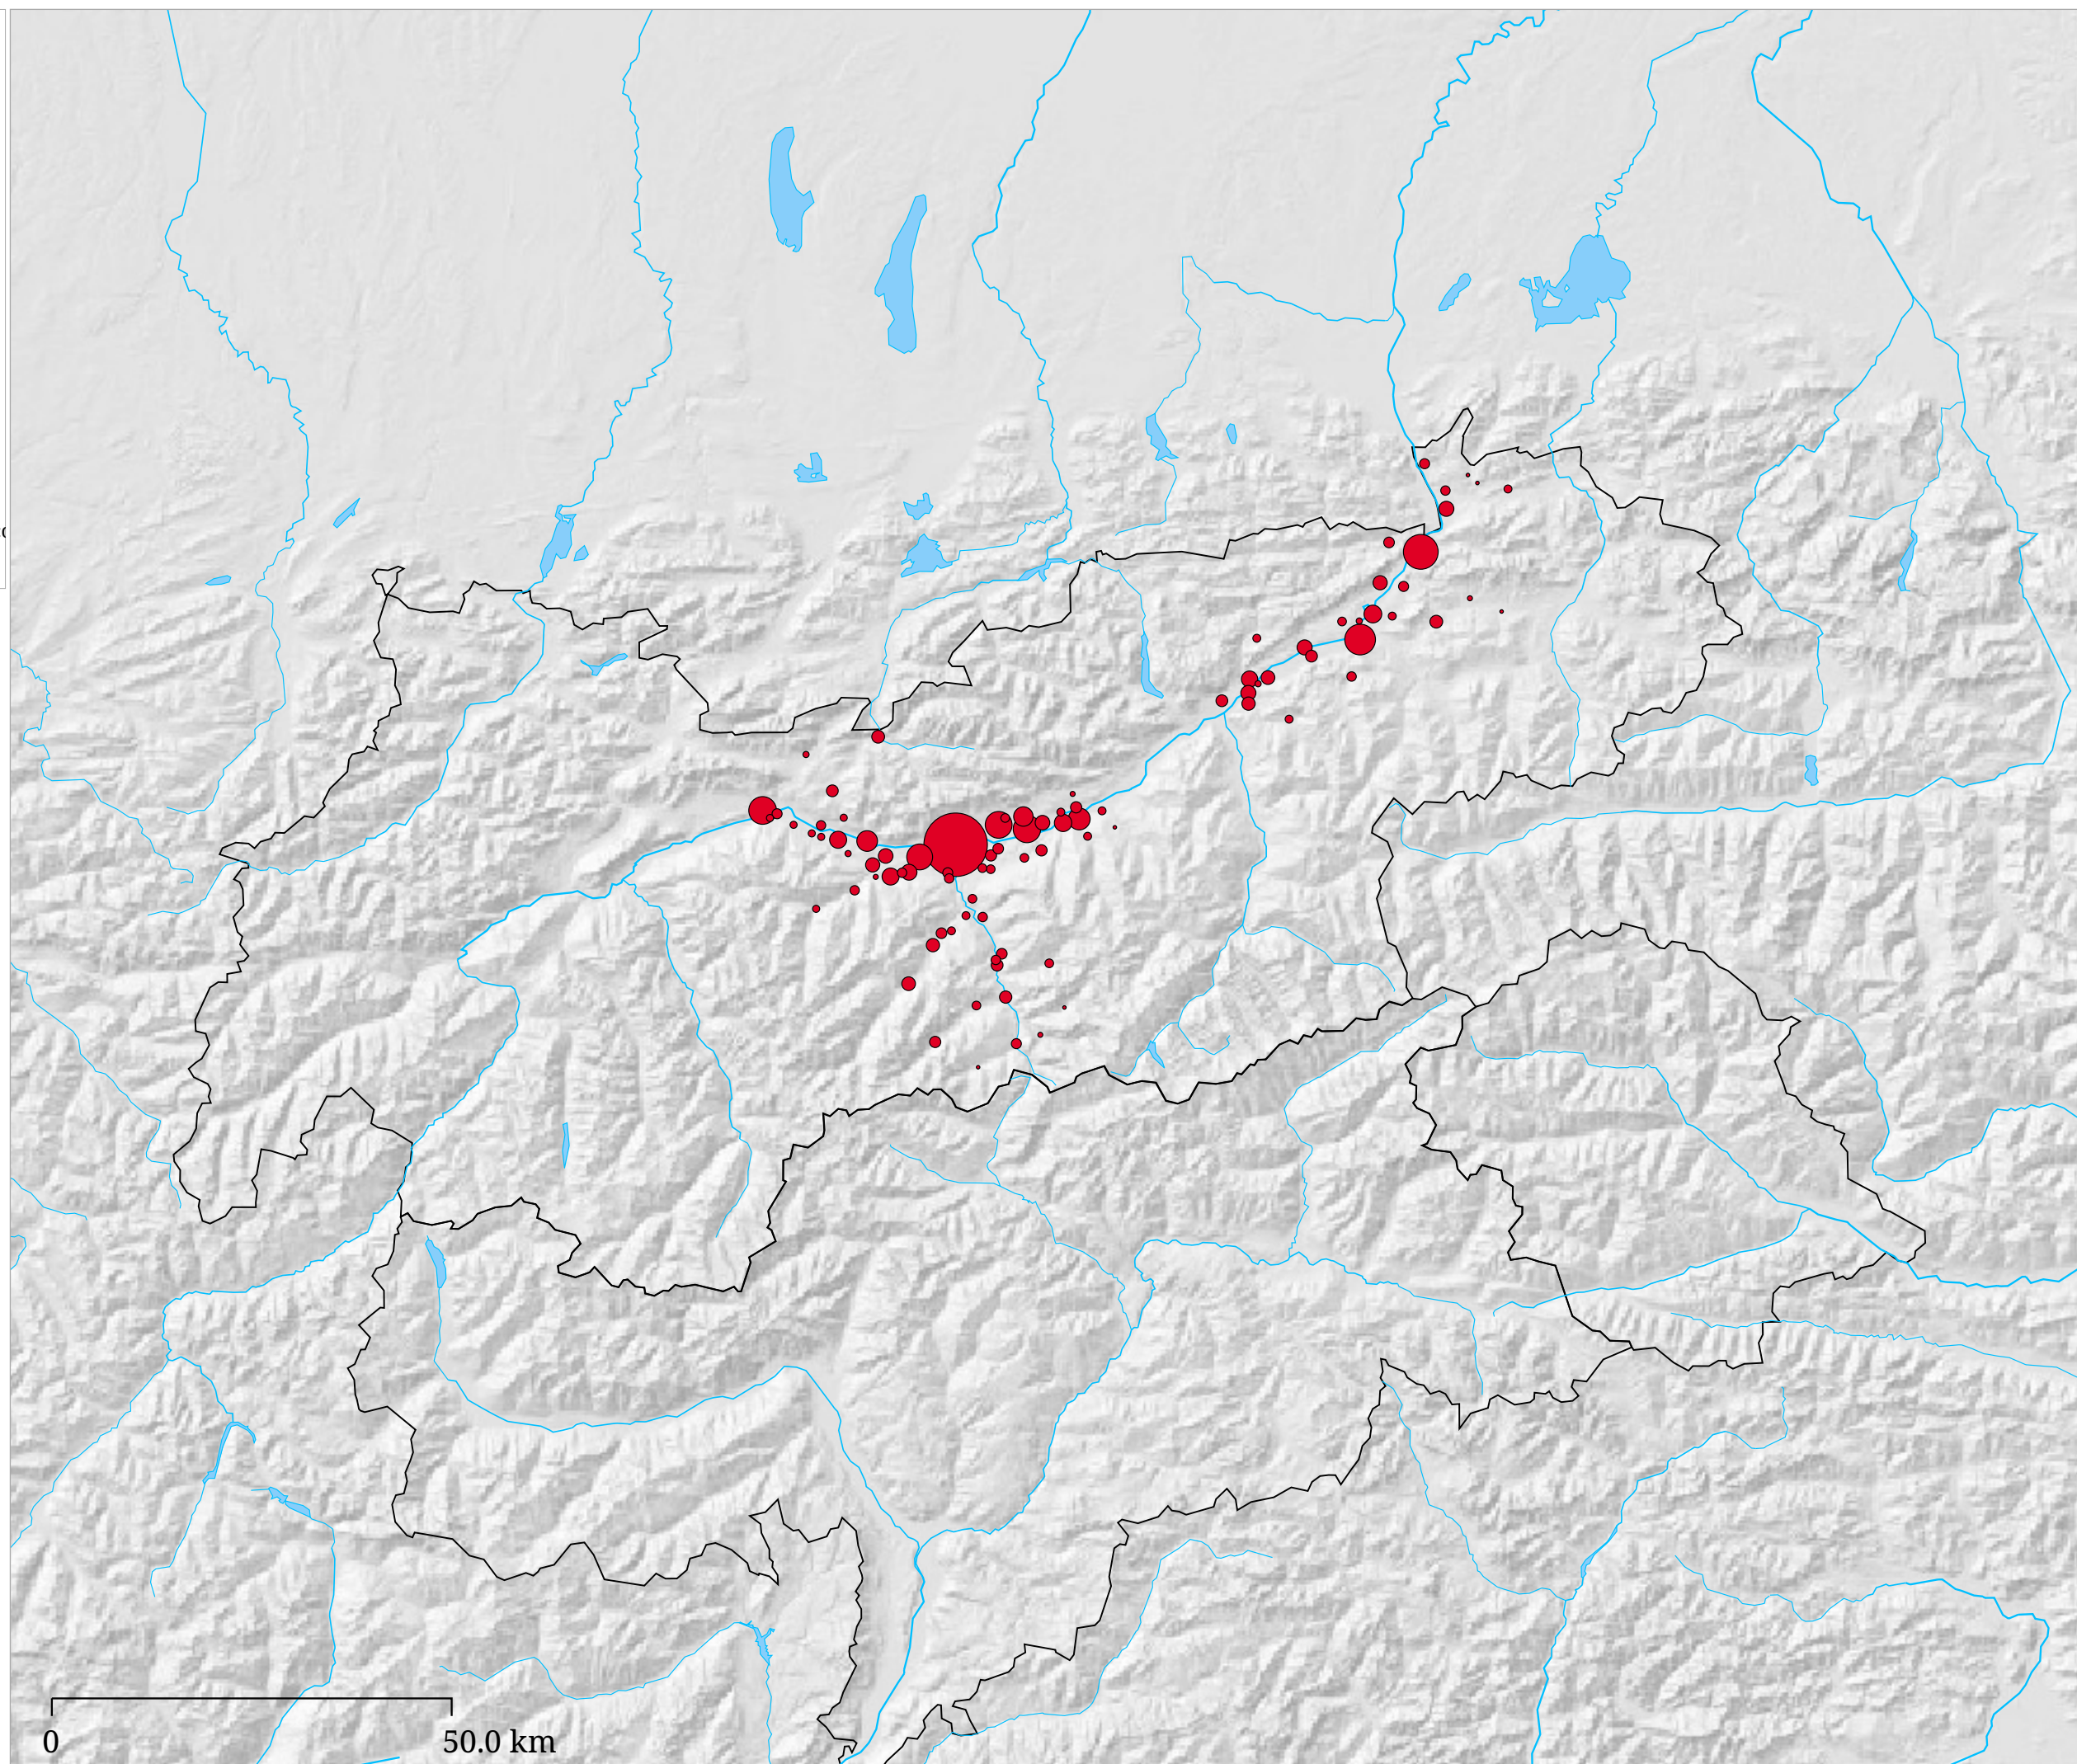

Set di carte »Elezioni regionali 2003 nel Tirolo - Variazioni«

Variazione del numero di voti KPÖ alle elezioni regionali tirolesi 1999 e 2003

La carta presenta per ogni comune la variazione del numero di voti per la KPÖ alle elezioni regionali tirolesi 1999 e 2003.