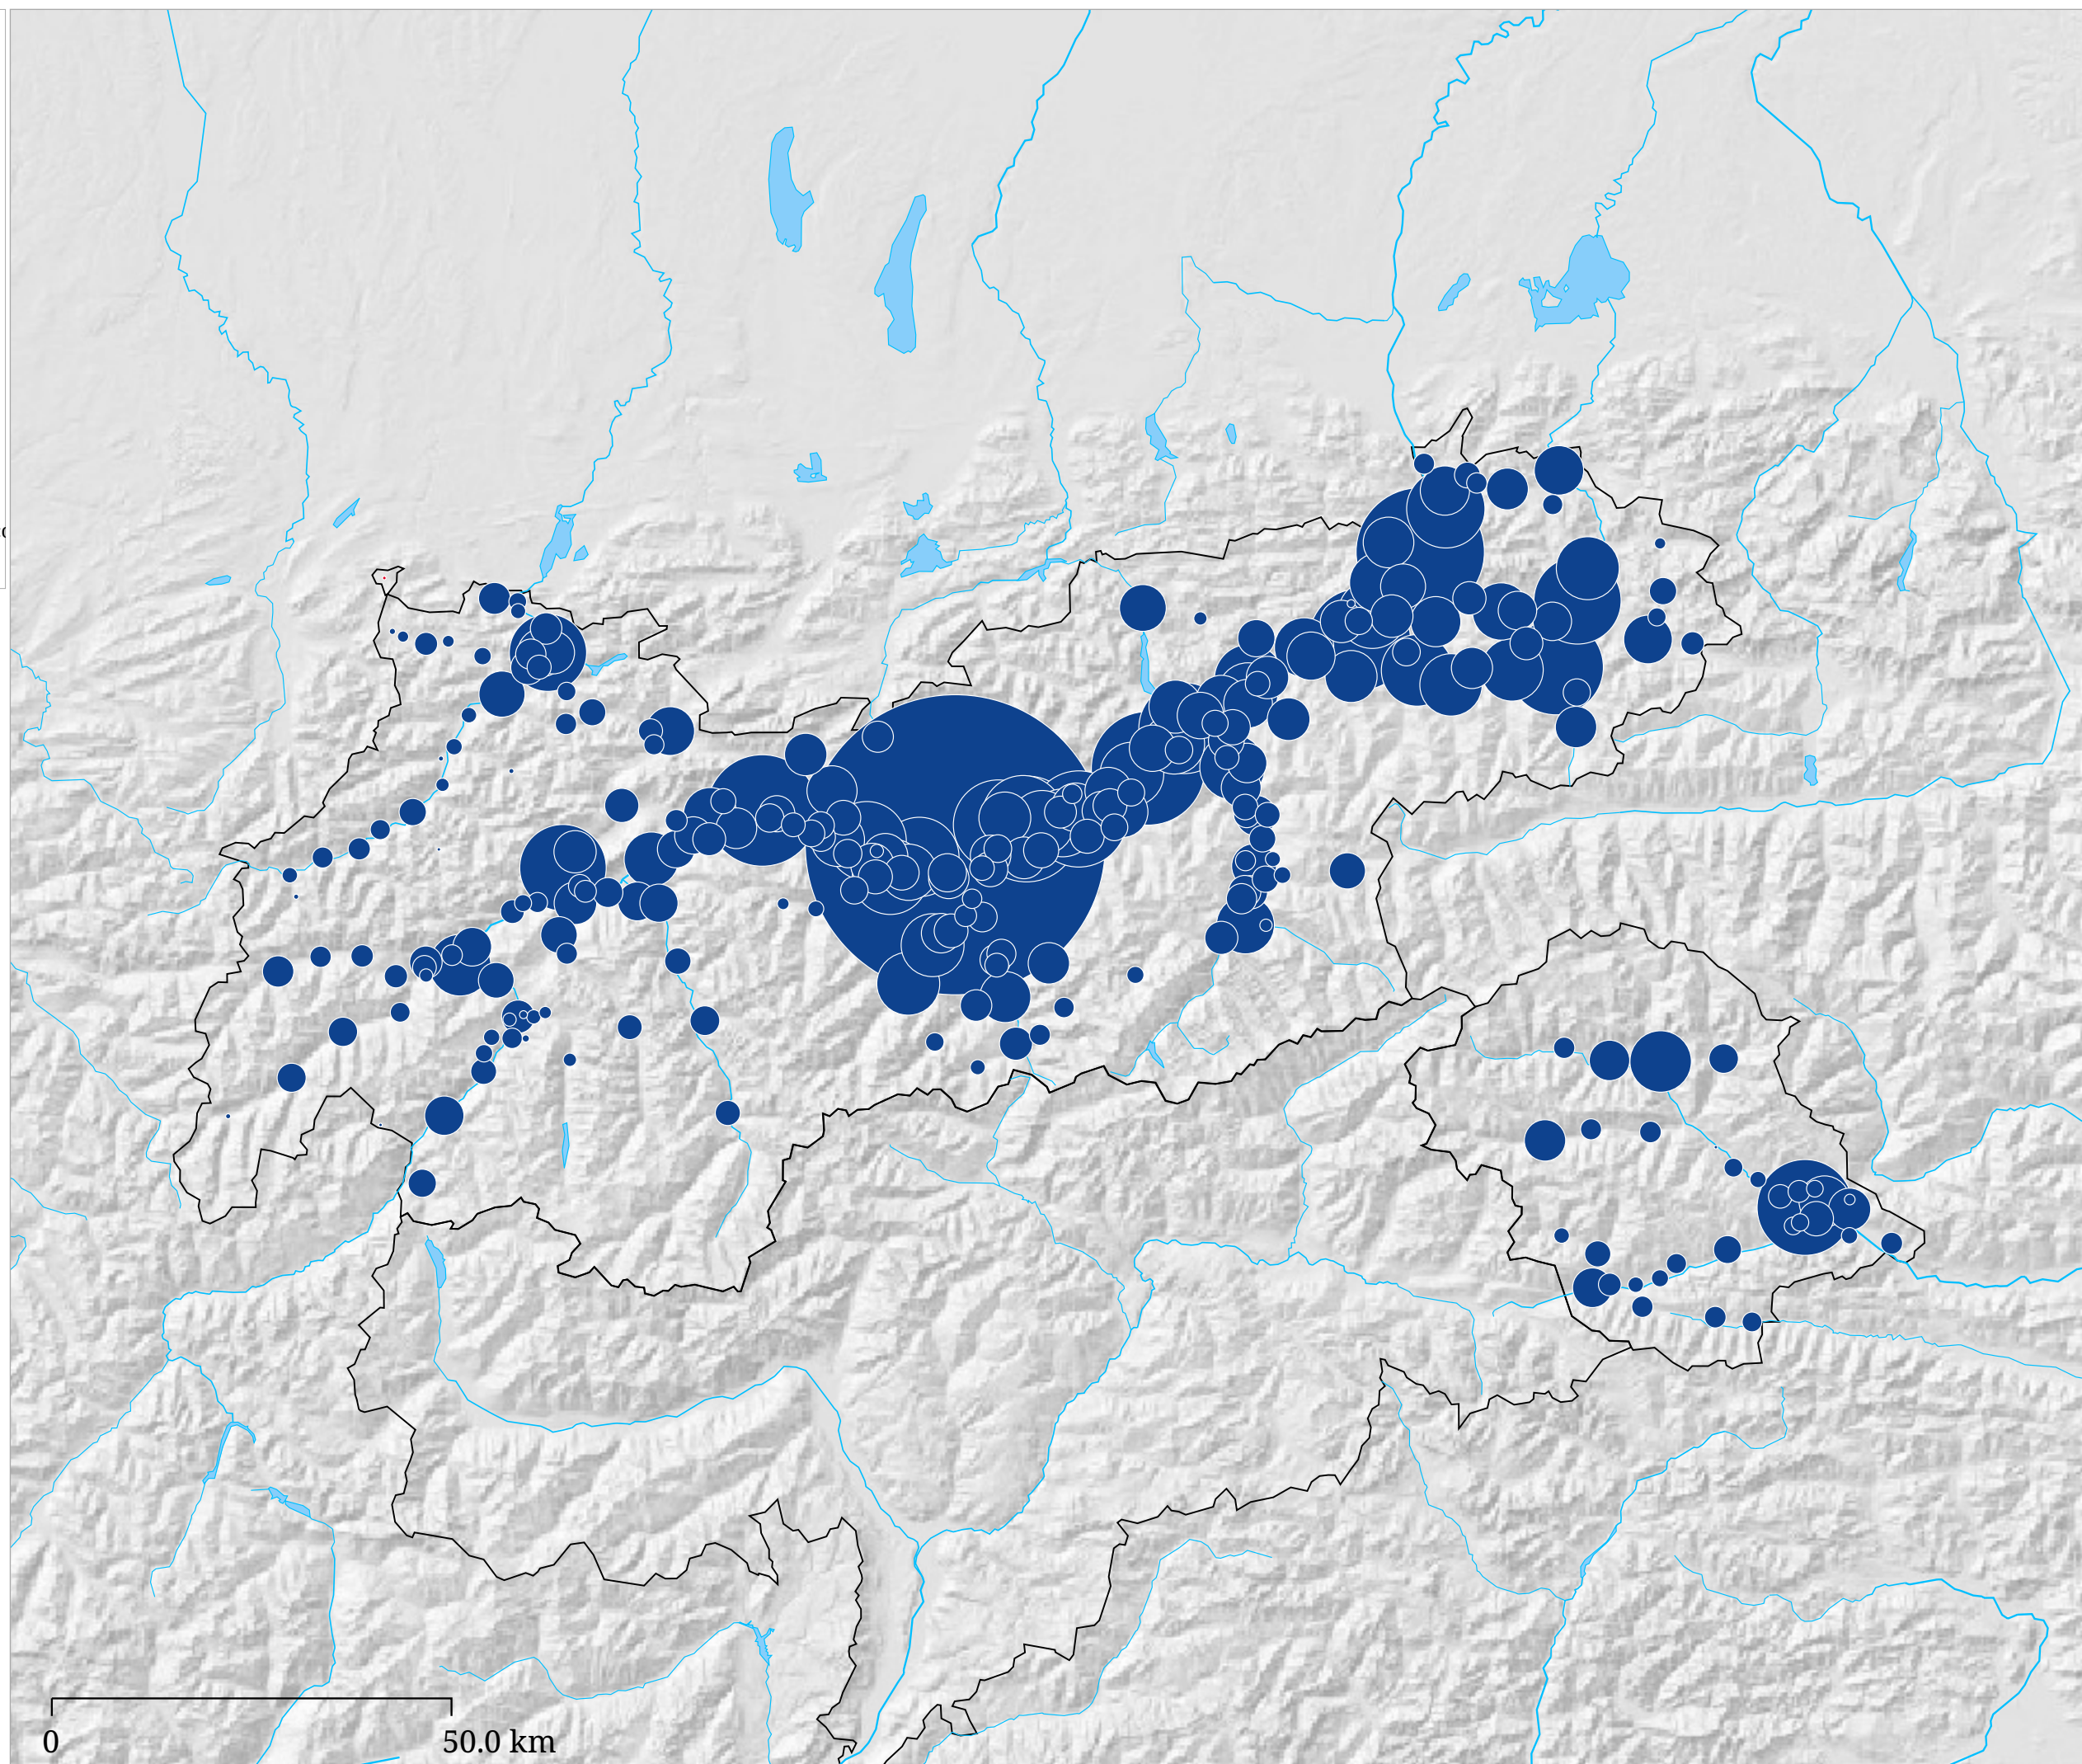

Set di carte »Elezioni regionali 2003 nel Tirolo - Variazioni« Variazione del numero di voti FPÖ alle elezioni regionali tirolesi 1999 e 2003

La carta presenta per ogni comune la variazione del numero di voti per la FPÖ alle elezioni regionali tirolesi 1999 e 2003.