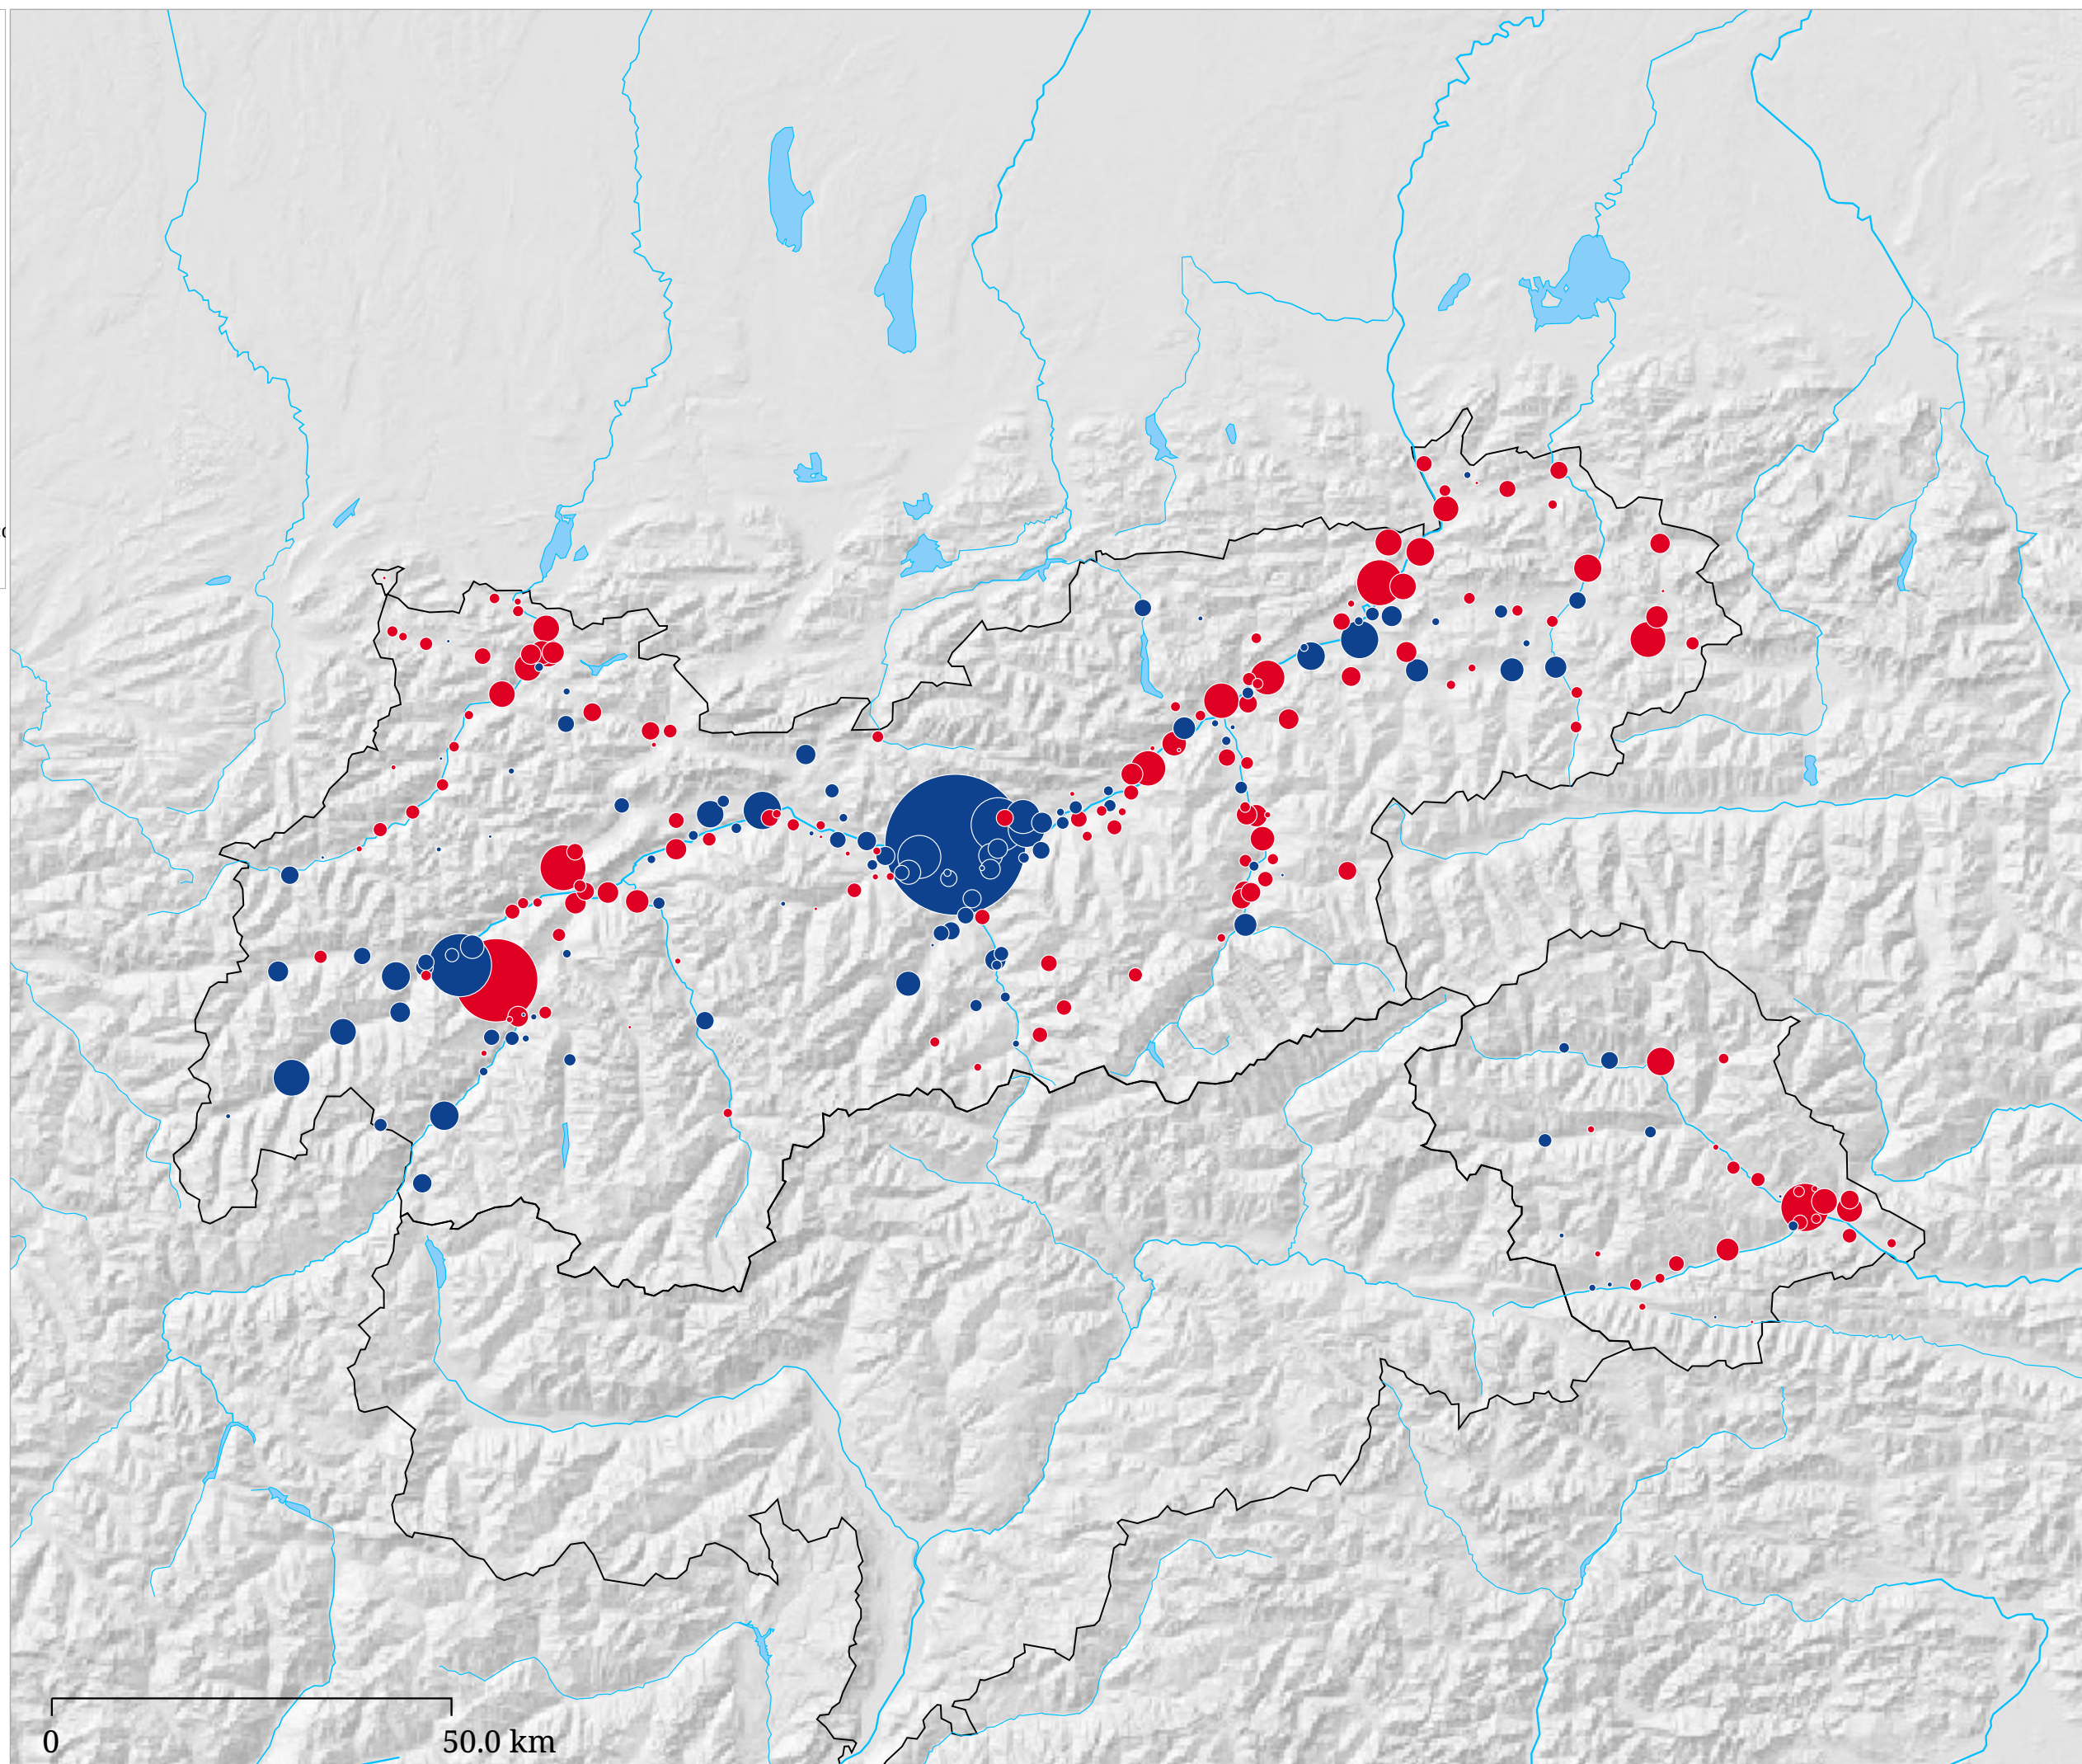

# Set di carte »Elezioni regionali 2003 nel Tirolo - Variazioni«

## Variazione del numero di voti SPÖ alle elezioni regionali tirolesi 1999 e 2003

La carta presenta per ogni comune la variazione del numero di voti per la SPÖ alle elezioni regionali tirolesi 1999 e 2003.