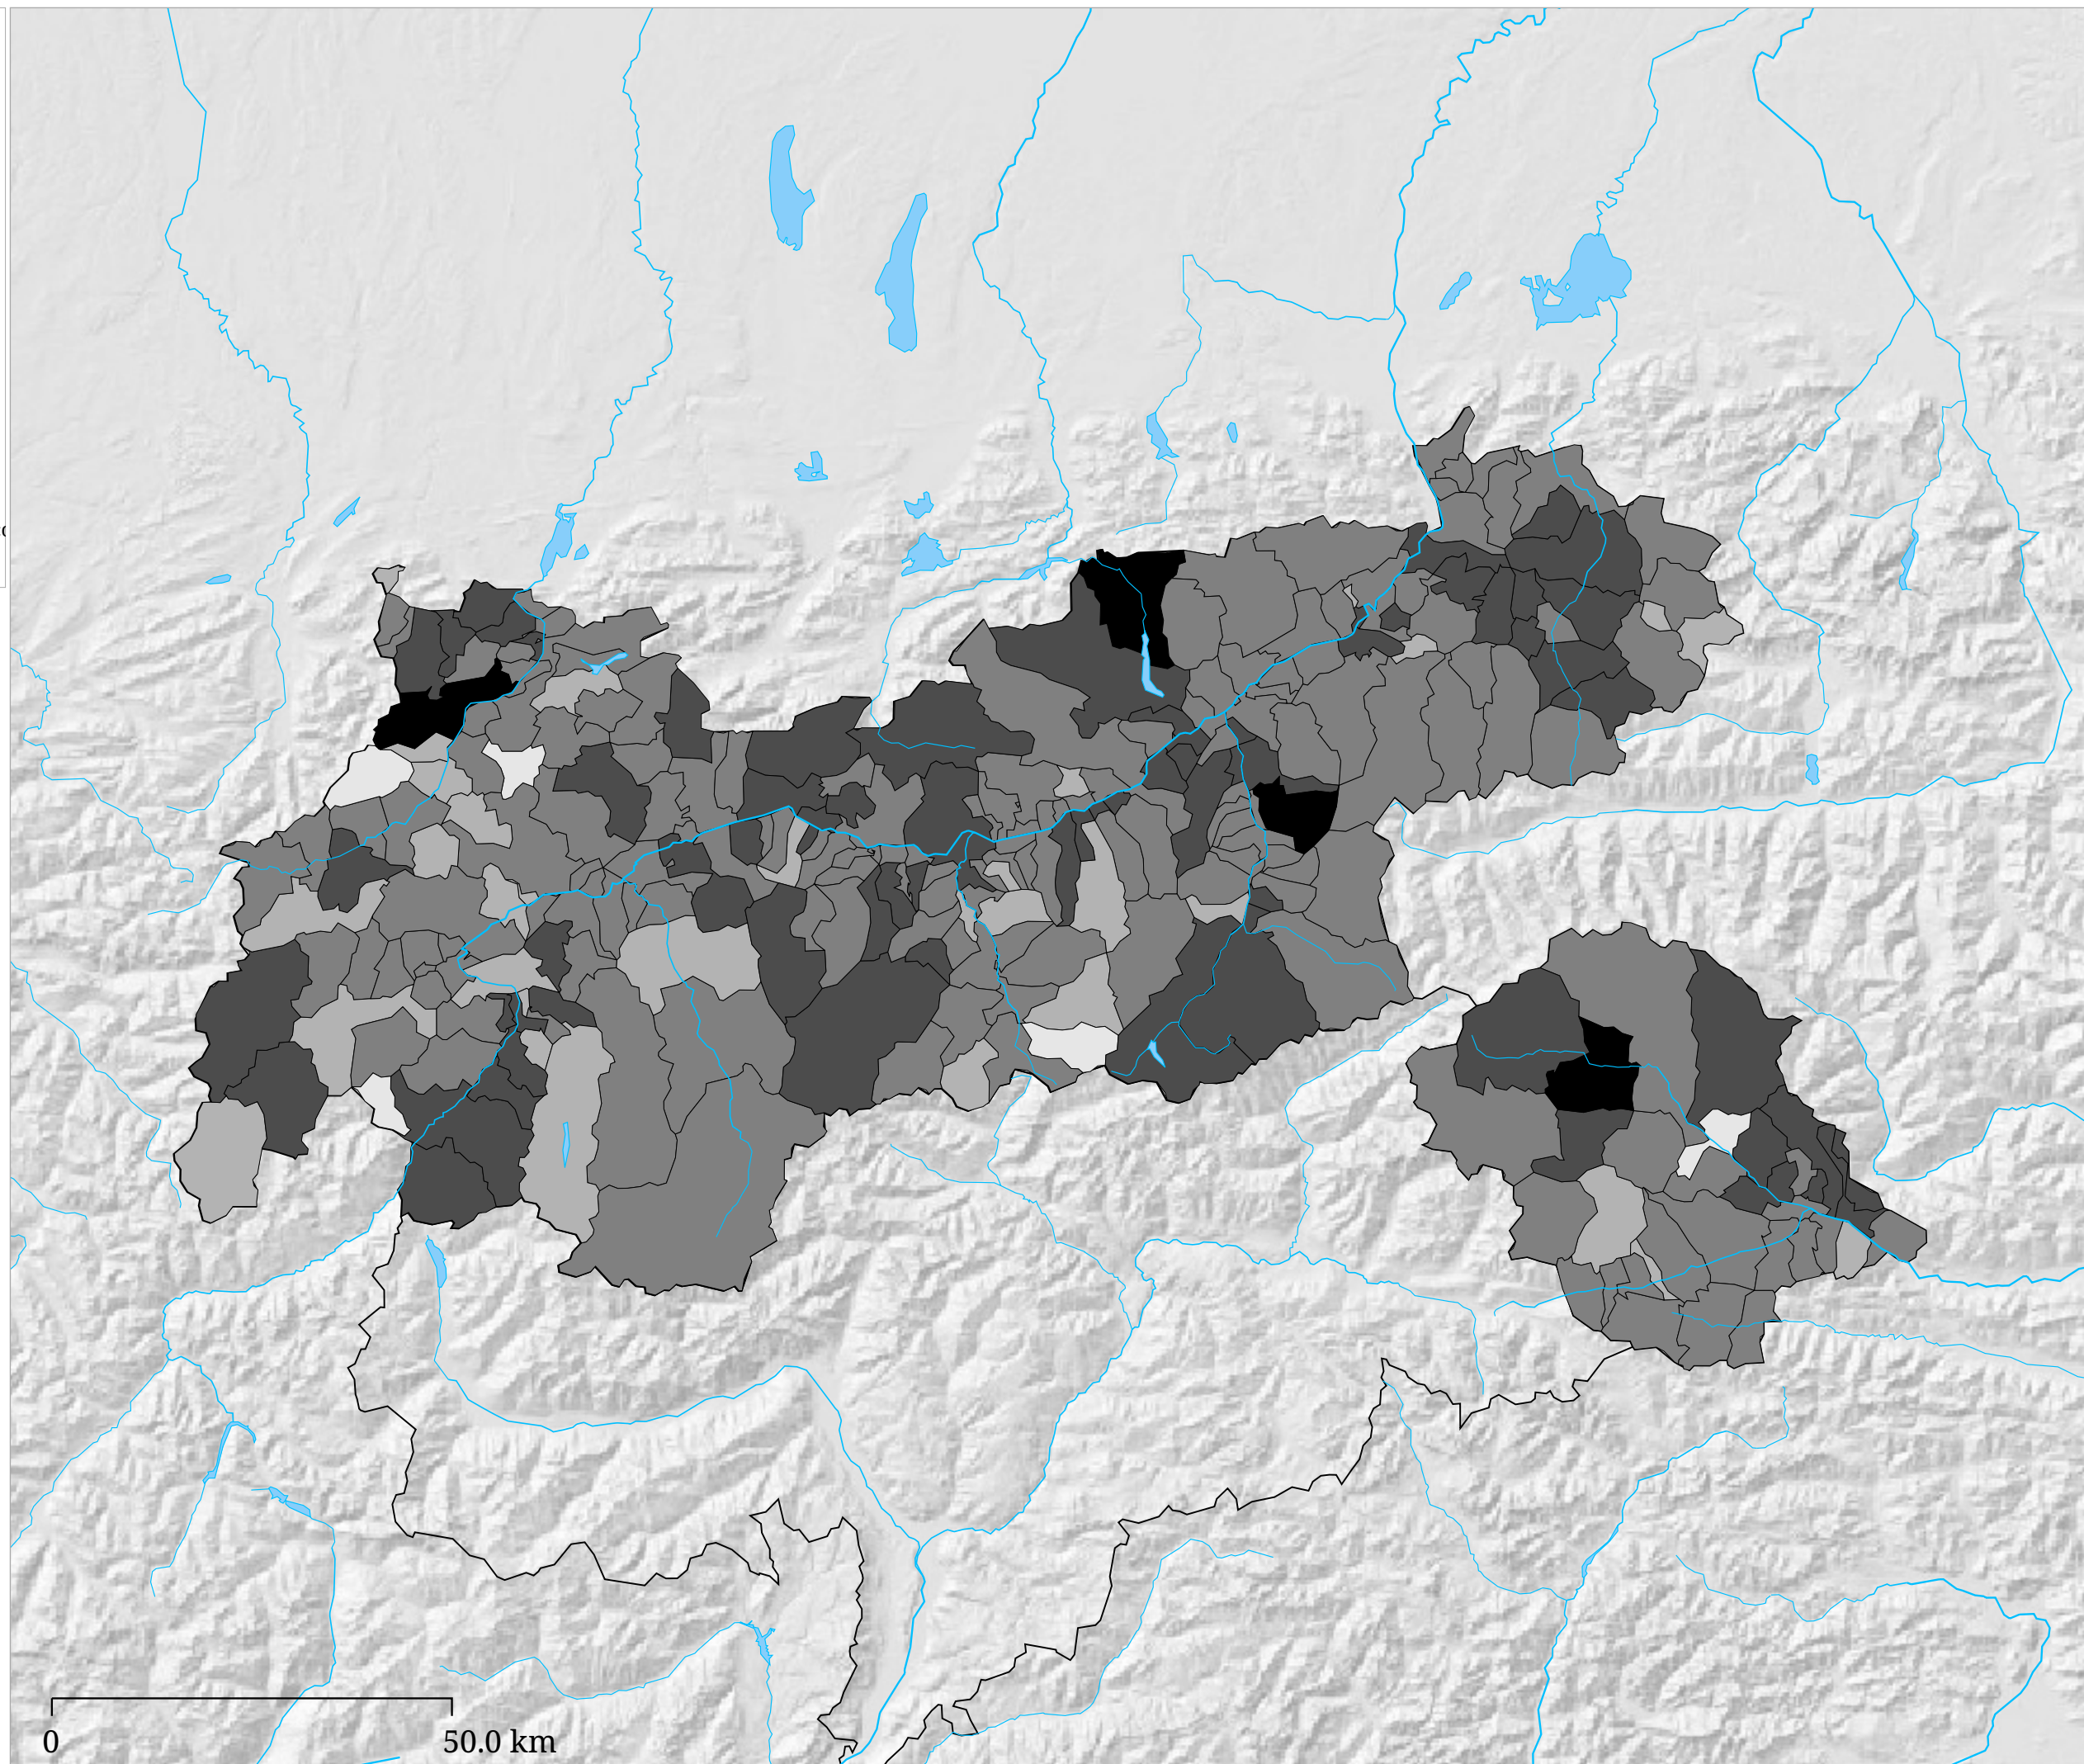

Percentuale dei non votanti
(sulla totalità degli aventi diritto al voto)

col mouseover si visualizza il valore numerico

La carta indica per ogni comune la percentuale dei non votanti sulla totalità degli aventi diritto al voto alle elezioni regionali tirolesi 2003.