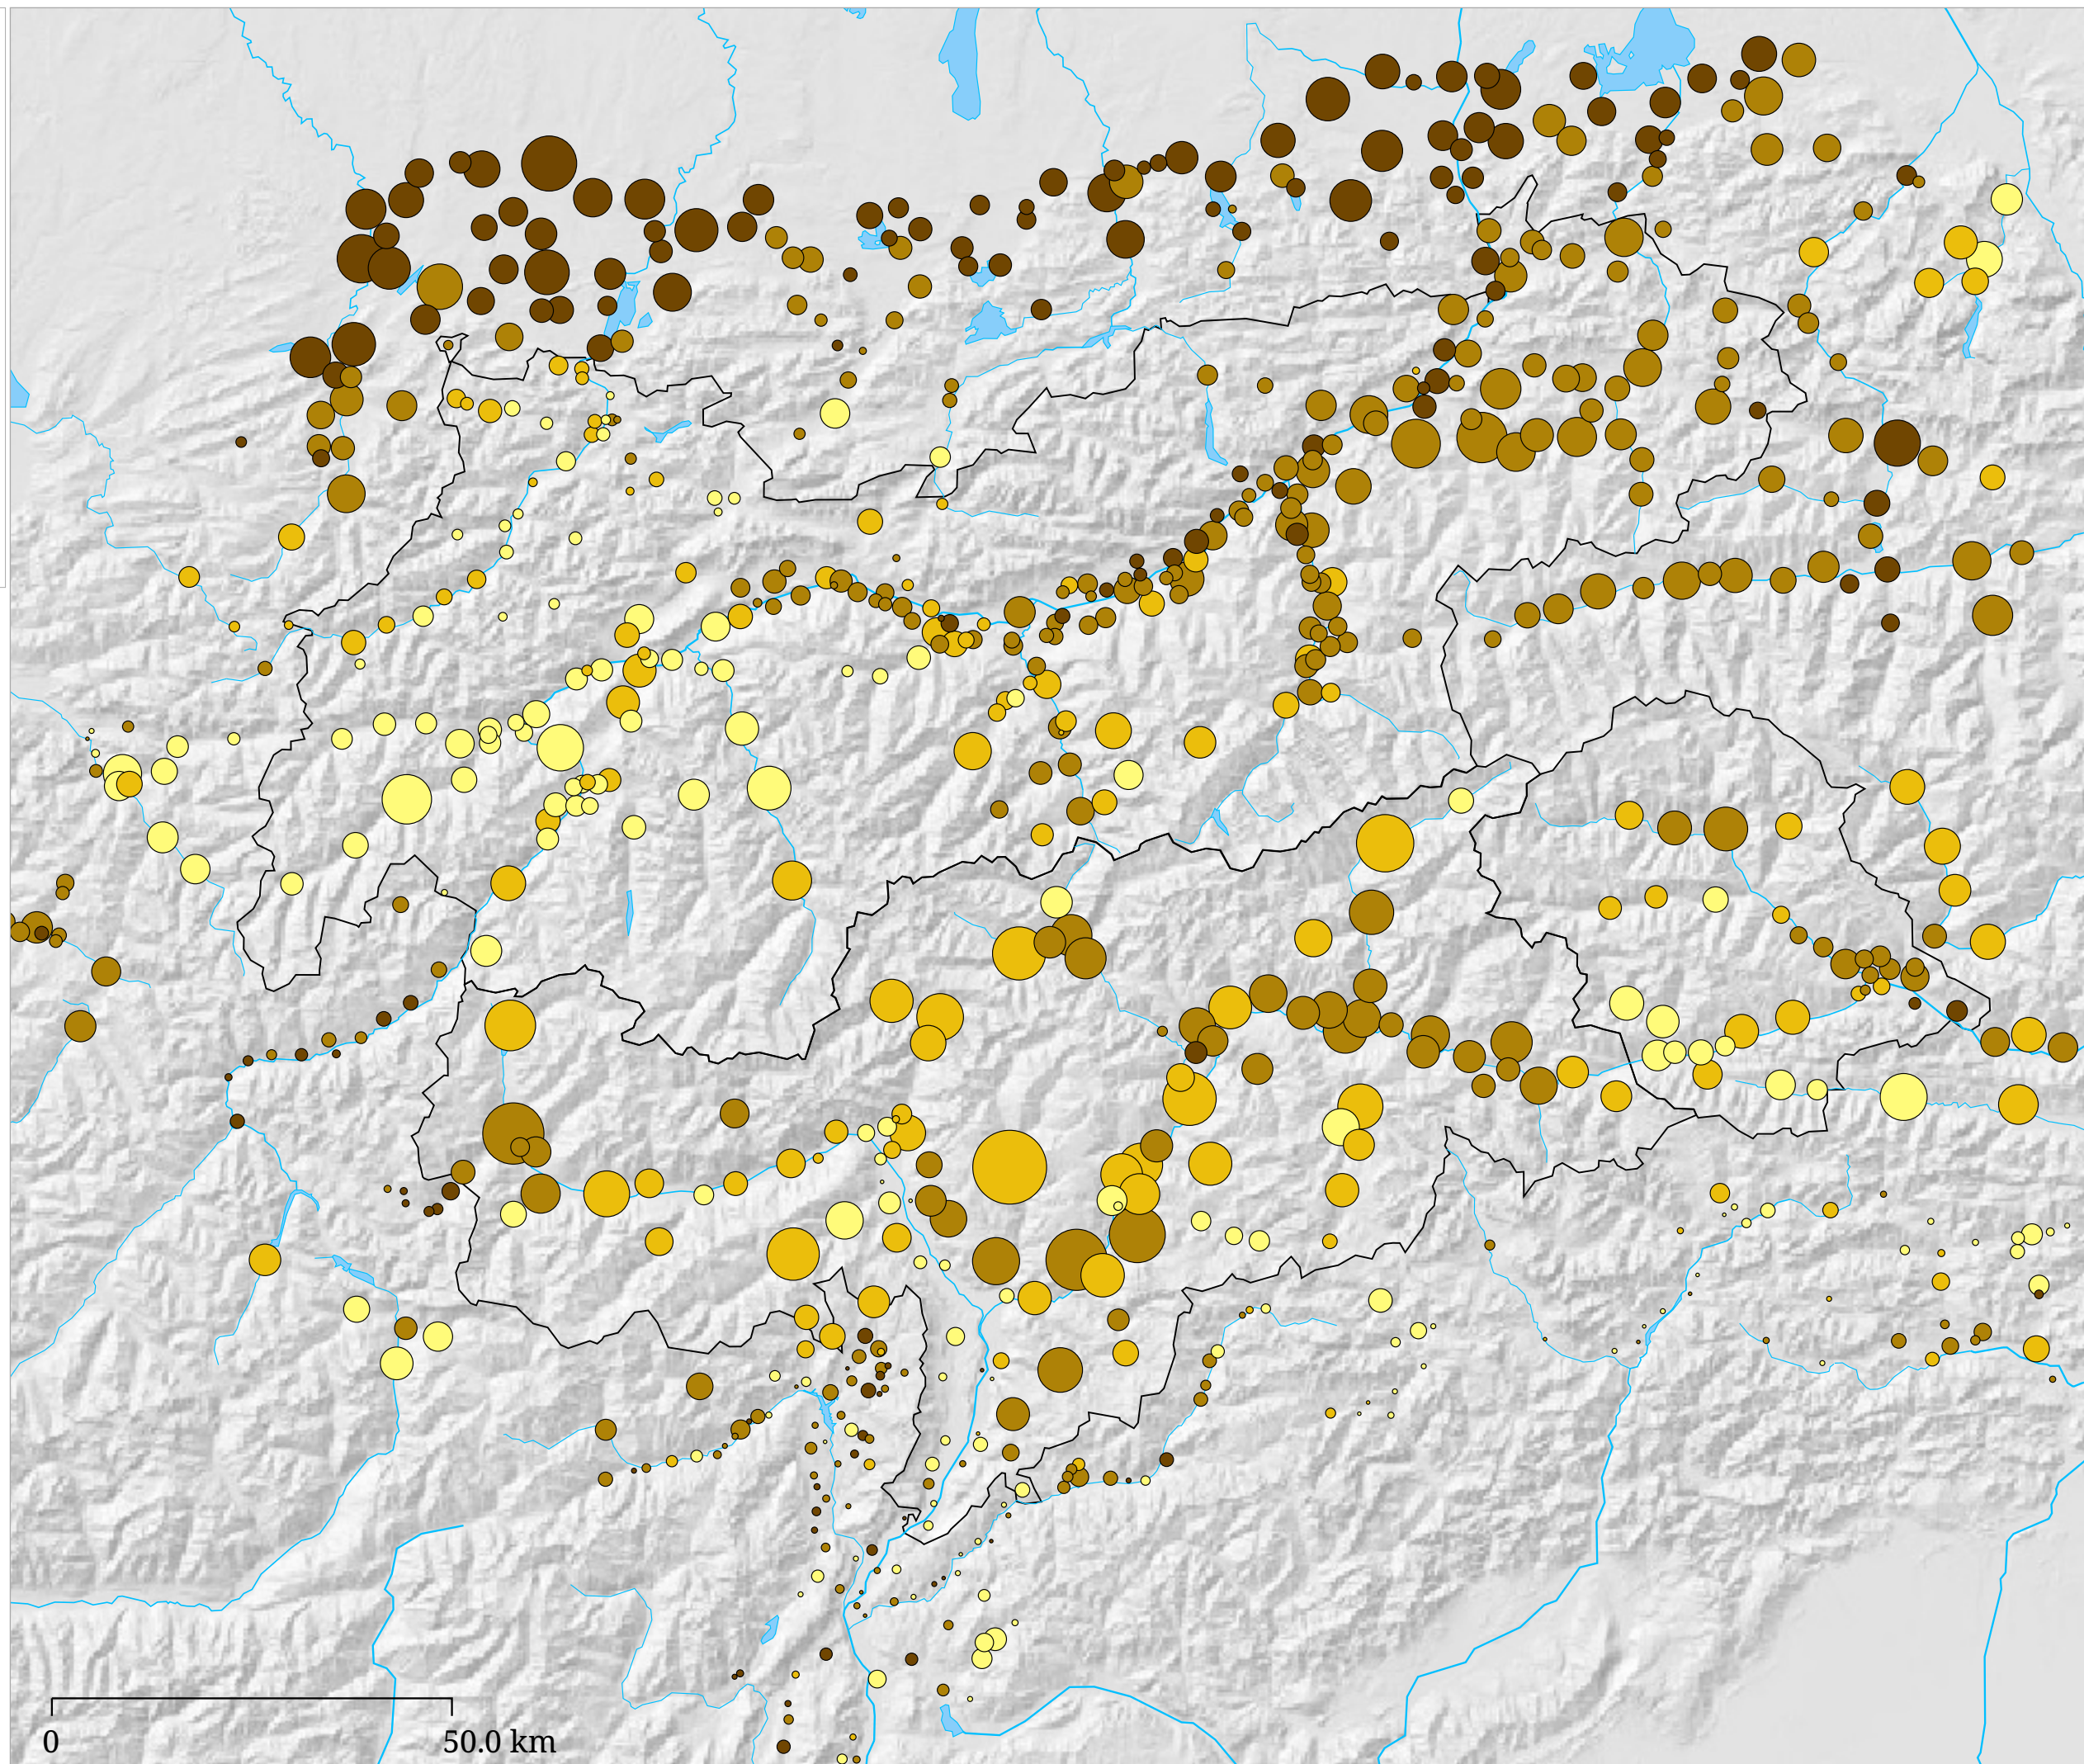

Set di carte »Aziende agrarie «  
Dimensione delle aziende (bovini) (2000)

Bovini per azienda (2000)

Stato: 2000

La dimensione del cerchio si riferisce al numero delle aziende con allevamenti (bovini). Il colore indica la dimensione media dell'azienda.