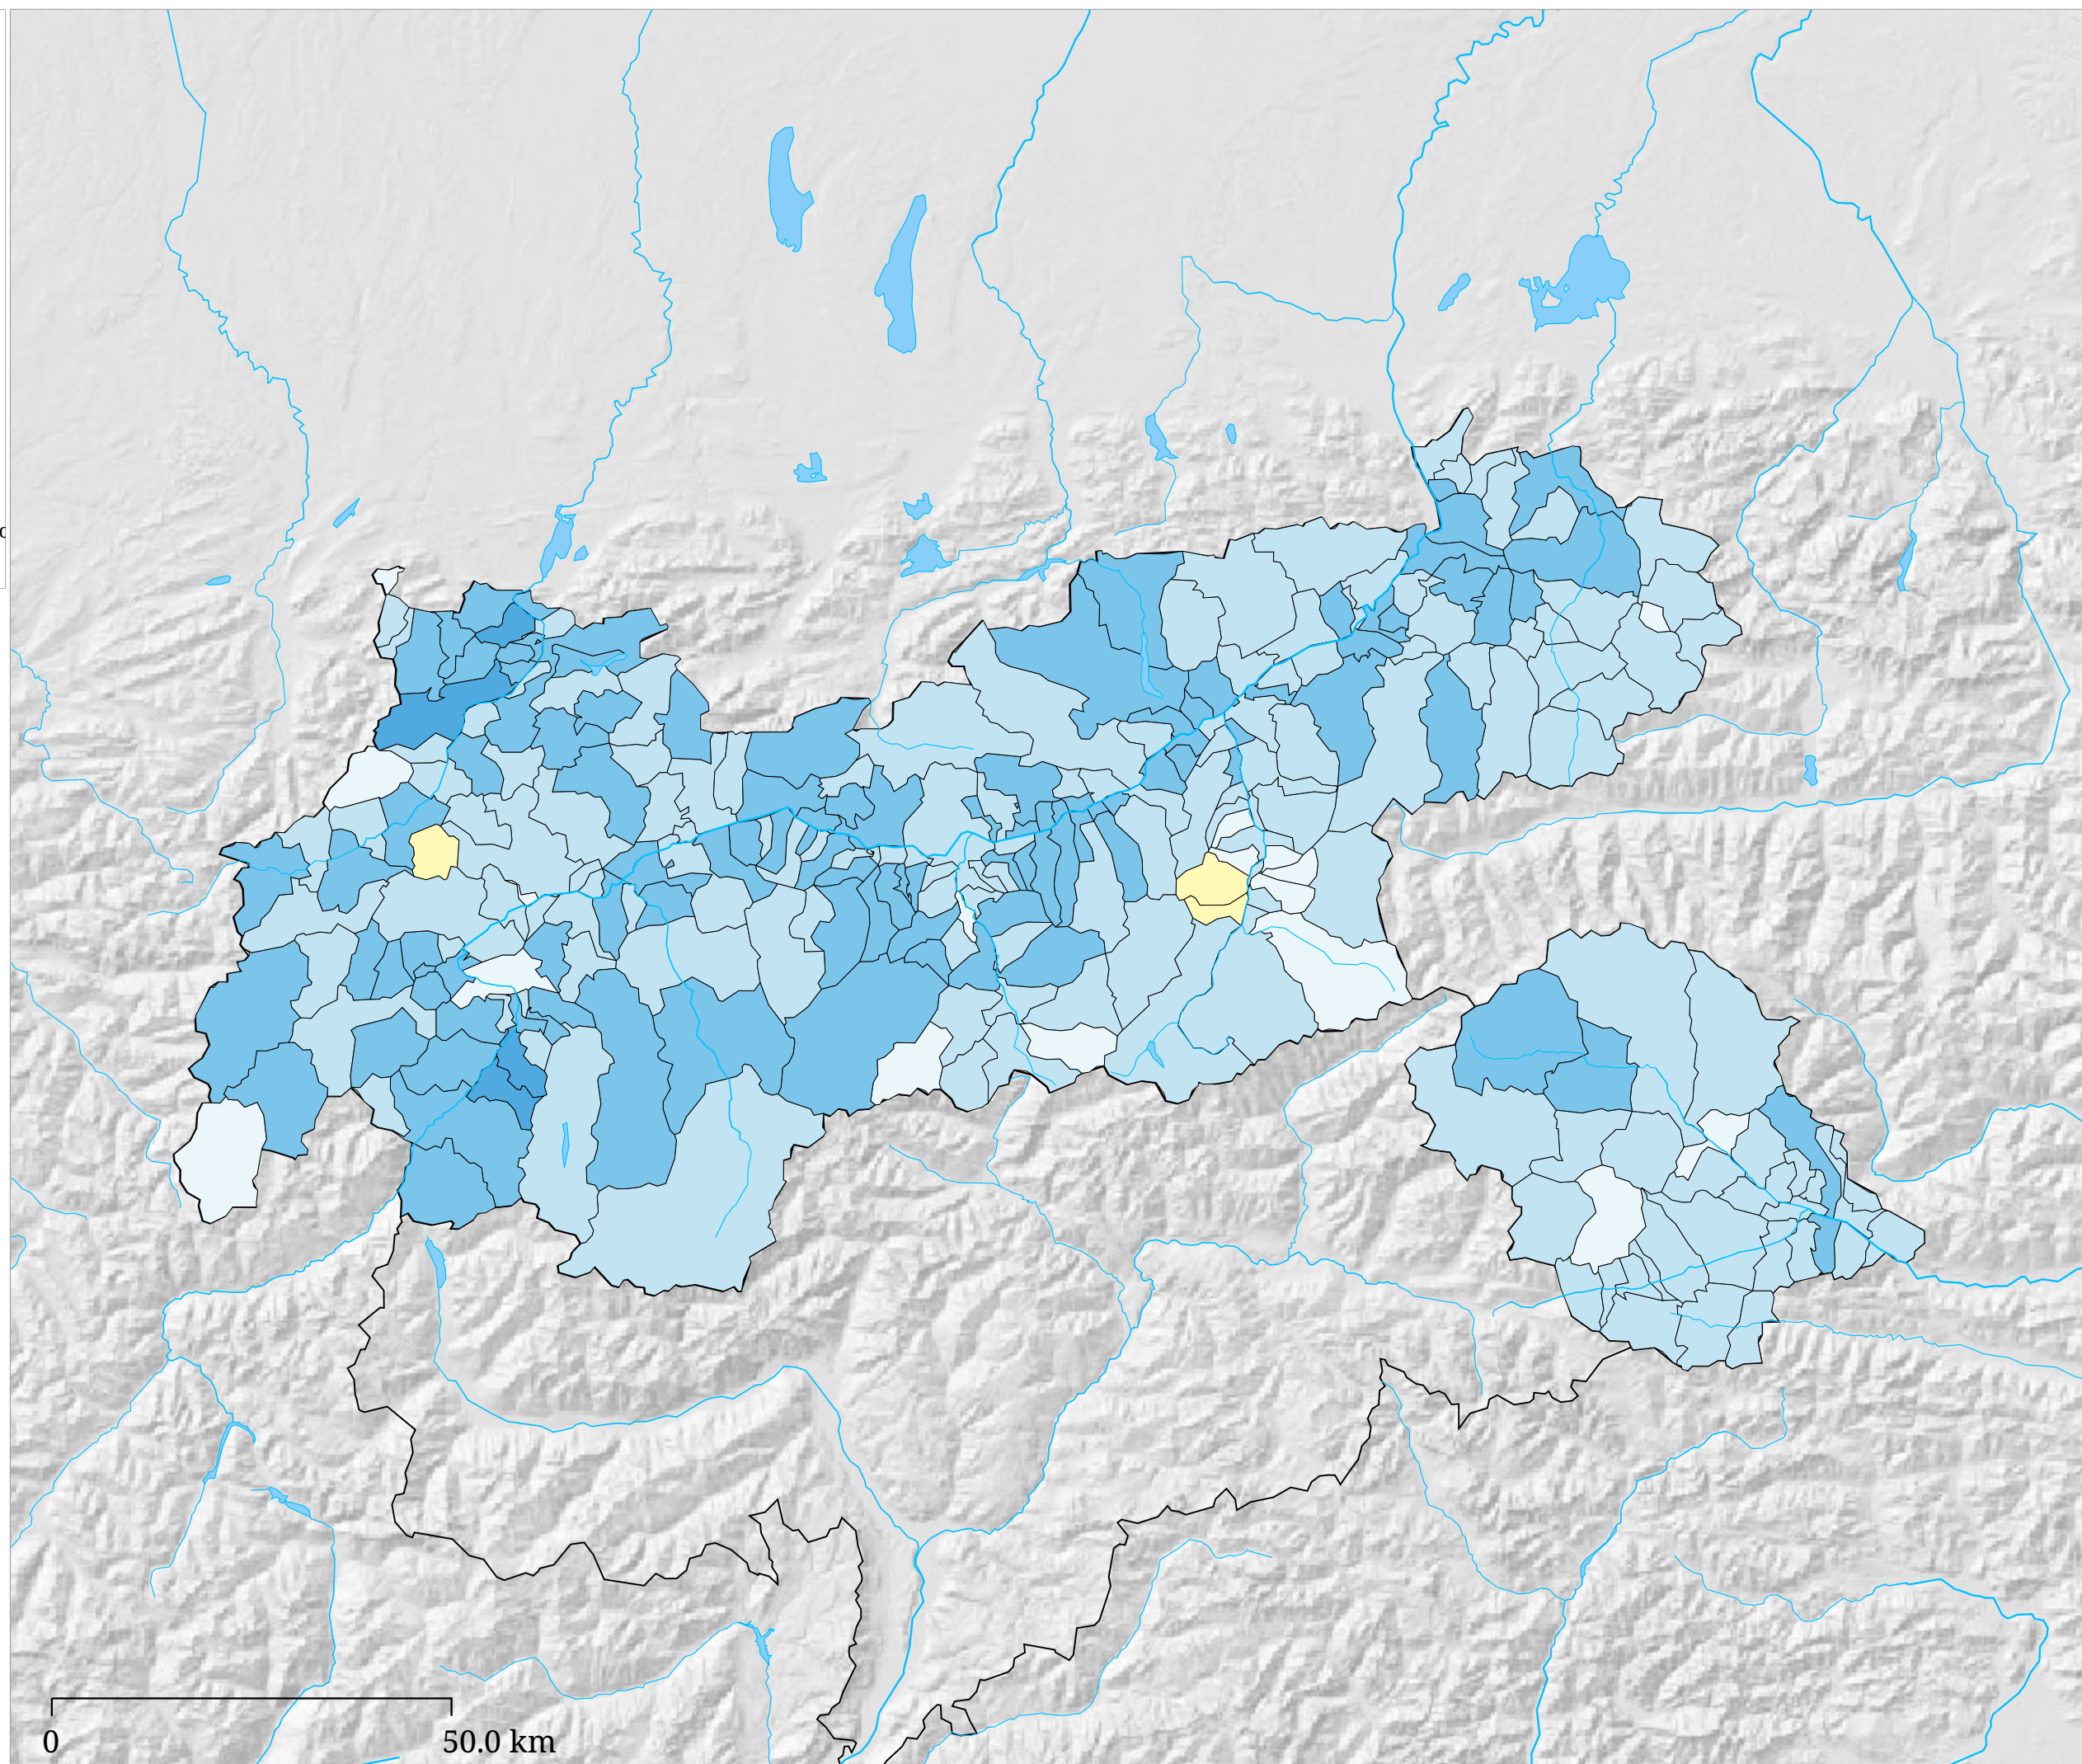

# Set di carte »Elezioni regionali 2003 nel Tirolo - Partecipazione elettorale«

## Variatione della partecipazione elettorale alle elezioni regionali tirolesi: 1999 - 2003

La carta presenta per ogni comune la variatione della partecipazione elettorale alle elezioni regionali tirolesi dal 1999 al 2003.