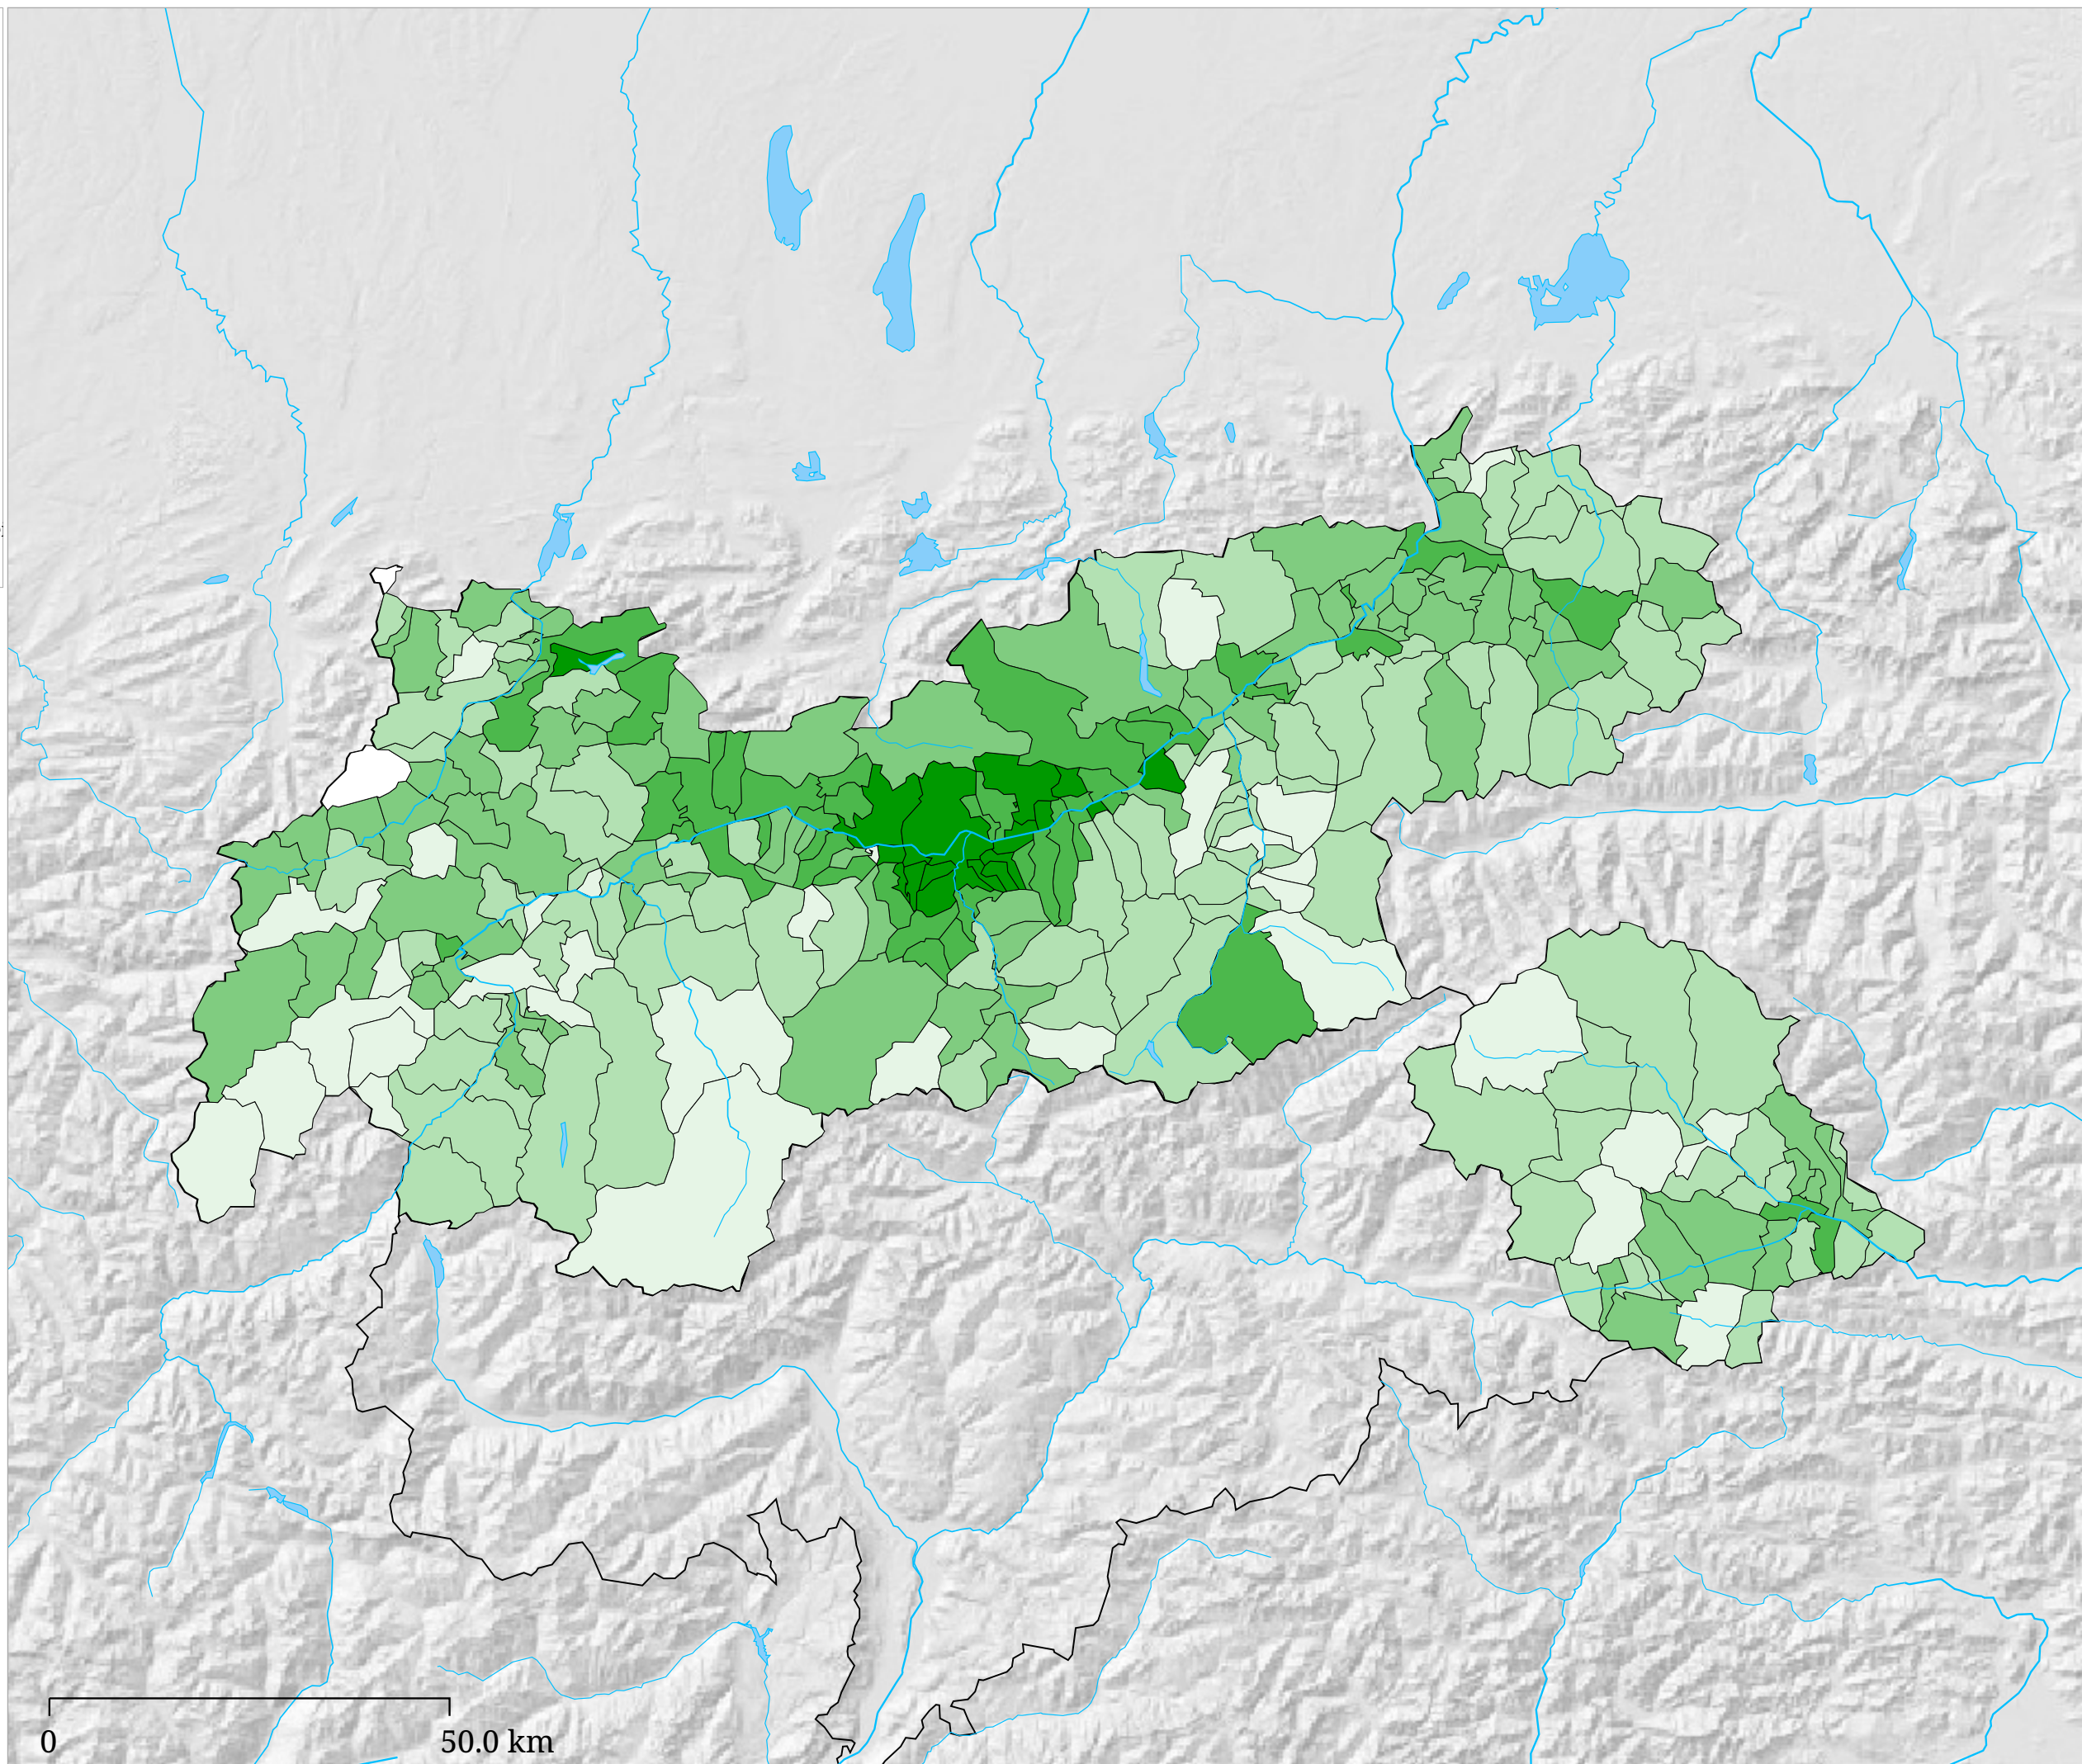

Set di carte »Elezioni regionali 2003 nel Tirolo - Partiti«
Percentuale di voti - DIE GRÜNEN - Elezioni regionali tirolesi 2003

La carta indica la percentuale di voti validi per DIE GRÜNEN alle elezioni regionali tirolesi 2003.