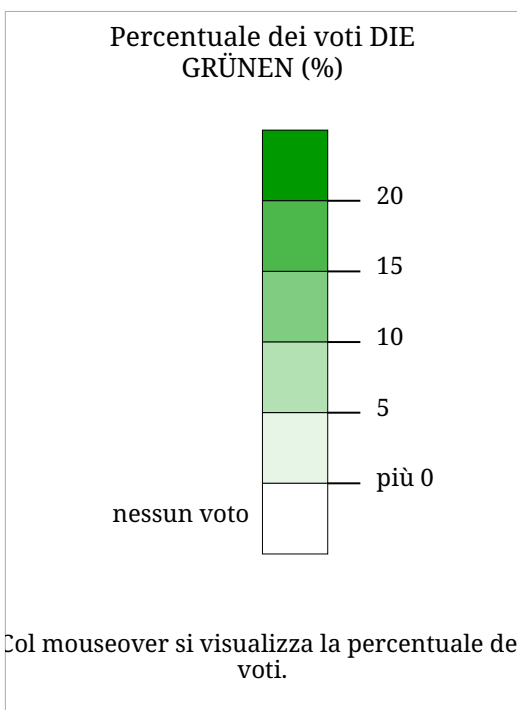

Set di carte »Elezioni regionali 2003 nel Tirolo - Partiti«
Percentuale di voti - DIE GRÜNEN - Elezioni regionali tirolesi 2003

La carta indica la percentuale di voti validi per DIE GRÜNEN alle elezioni regionali tirolesi 2003.