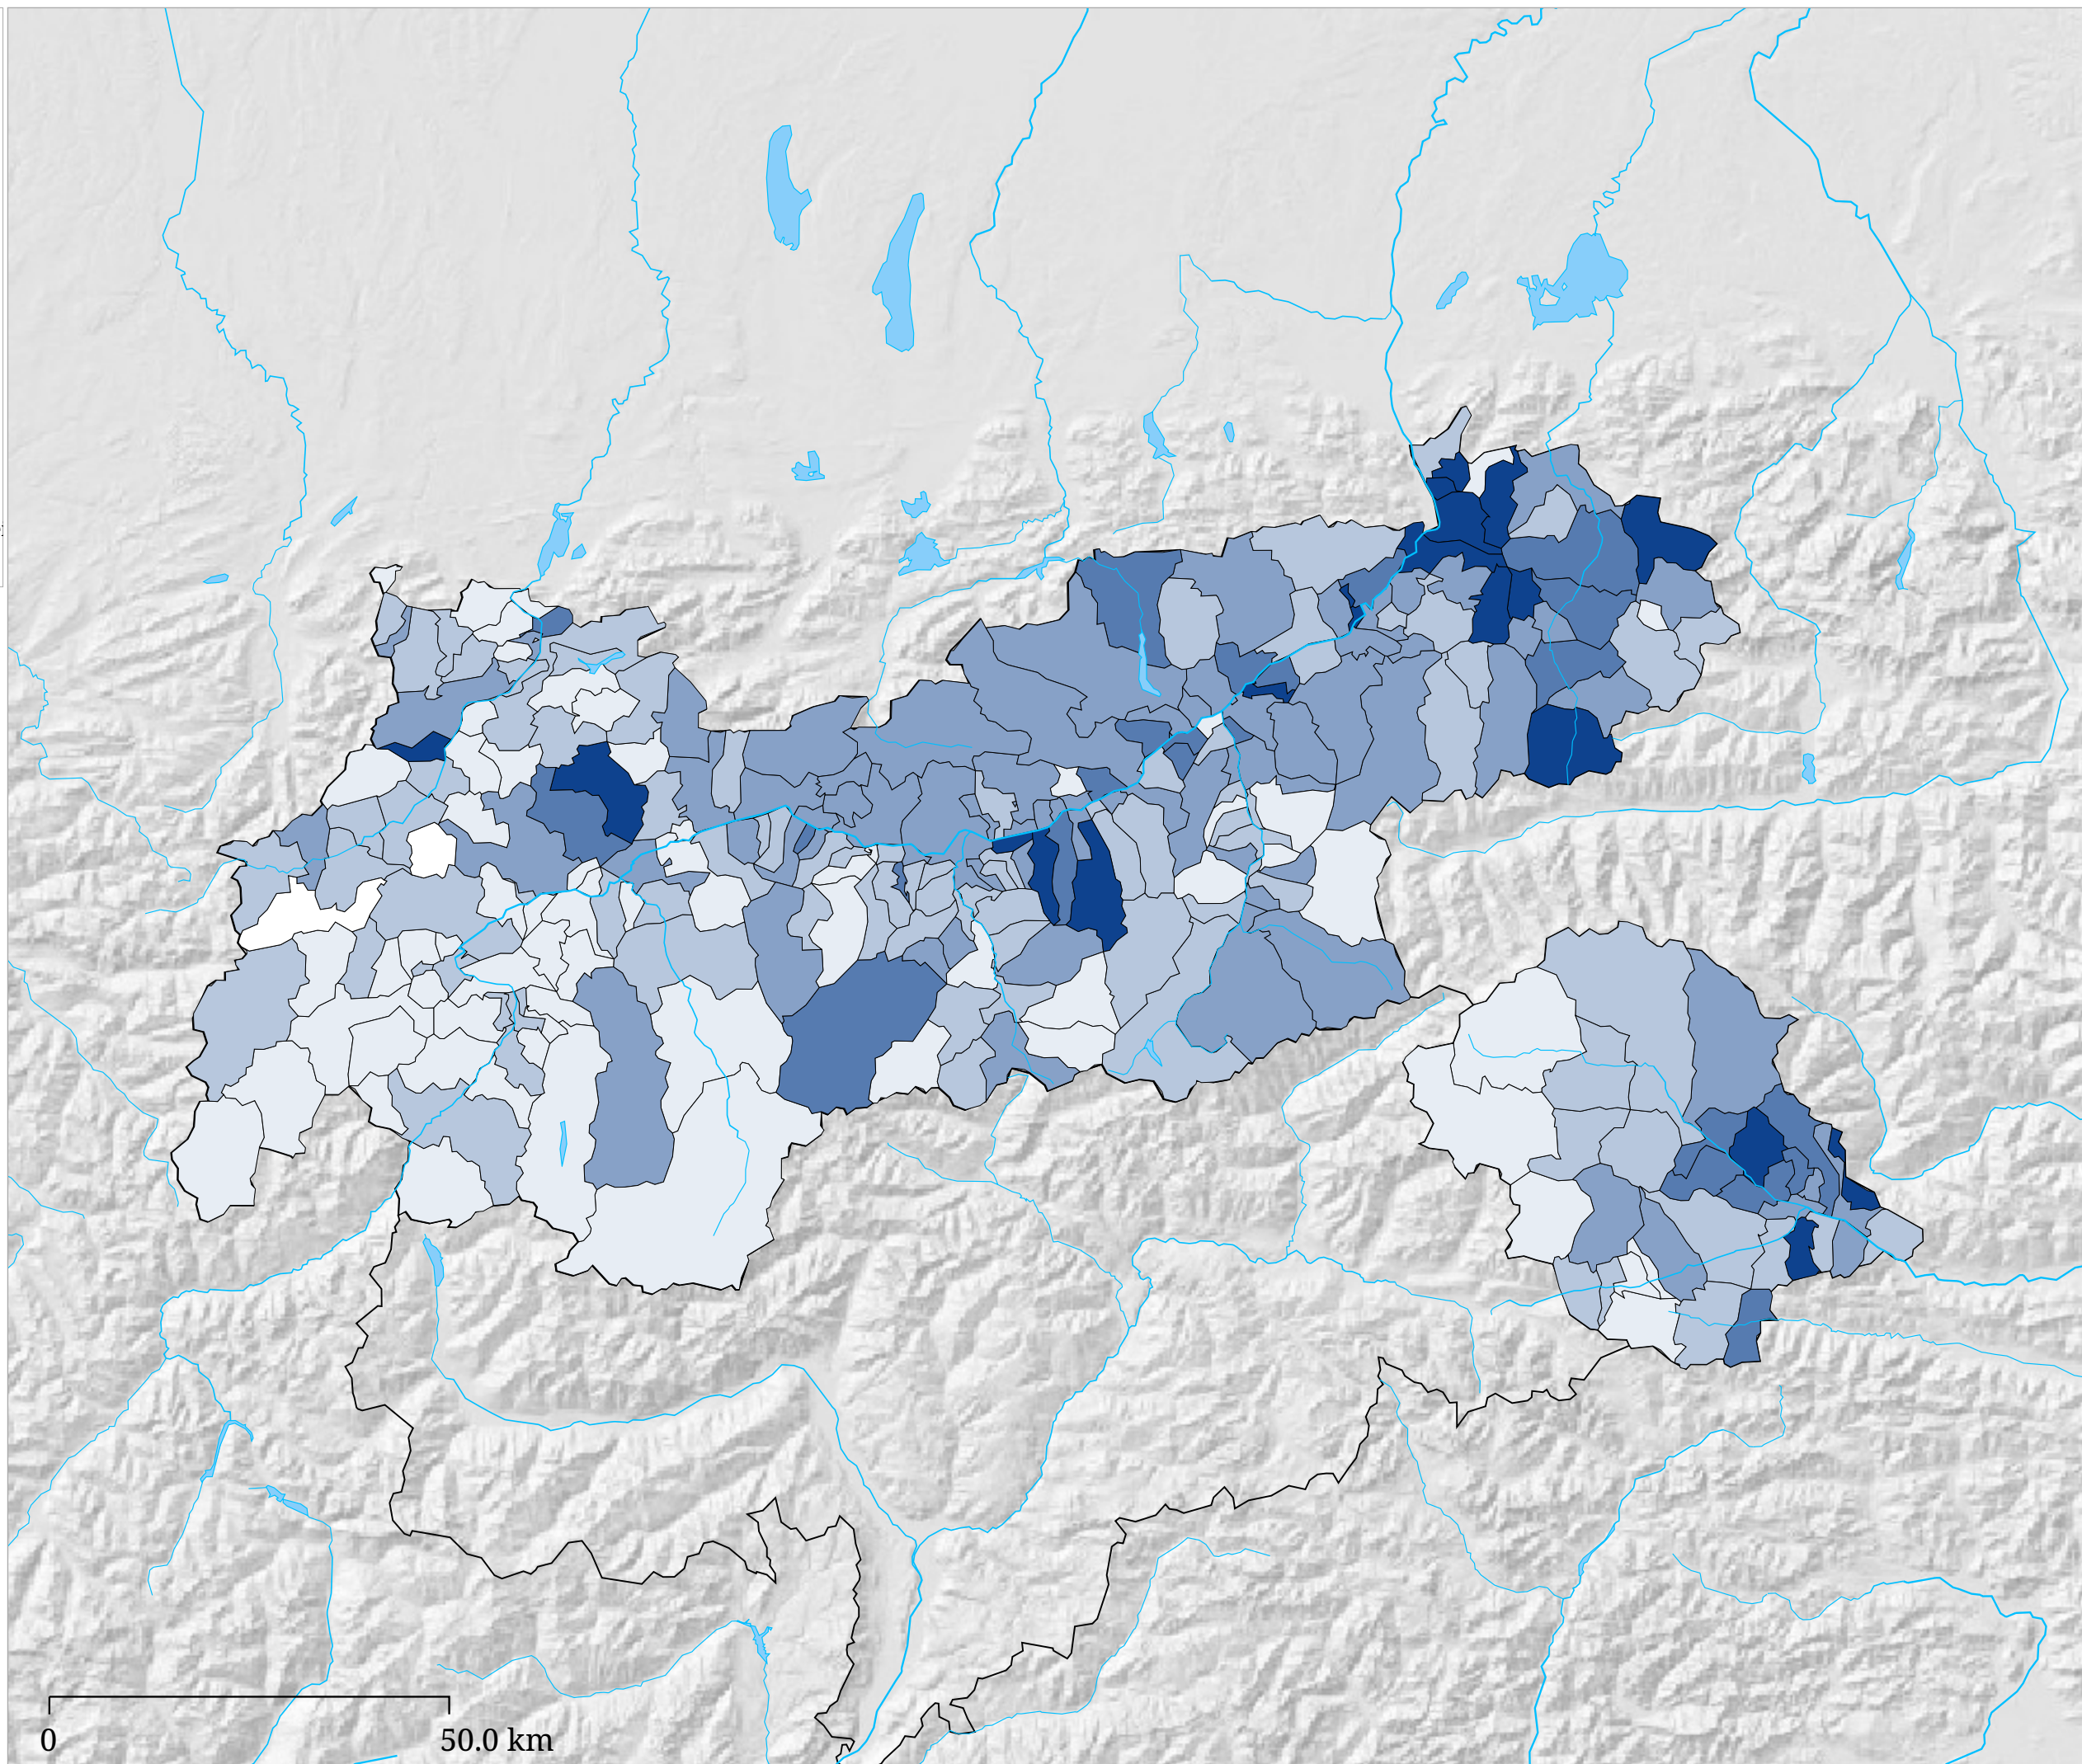

# Set di carte »Elezioni regionali 2003 nel Tirolo - Partiti« Percentuale di voti - FPÖ - Elezioni regionali tirolesi 2003

La carta indica la percentuale di voti validi per la FPÖ alle elezioni regionali tirolesi 2003.