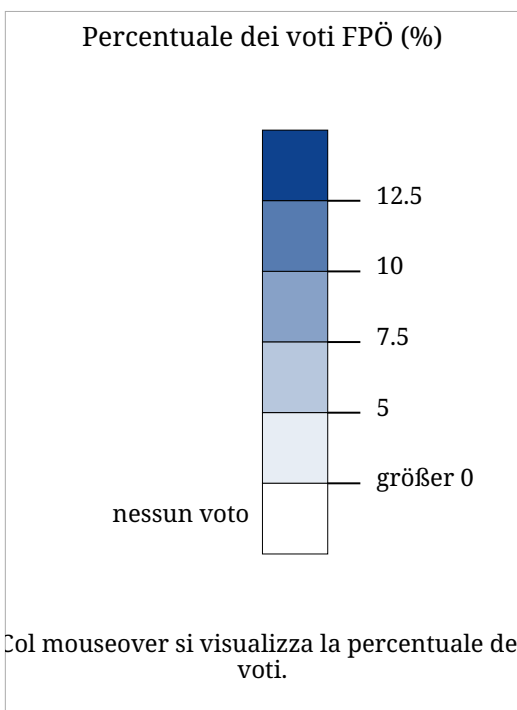

# Set di carte »Elezioni regionali 2003 nel Tirolo - Partiti« Percentuale di voti - FPÖ - Elezioni regionali tirolesi 2003

La carta indica la percentuale di voti validi per la FPÖ alle elezioni regionali tirolesi 2003.