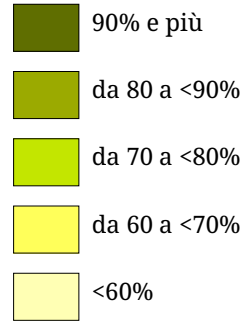

# Set di carte »Allevamento bovino«

## Consistenza del bestiame - bovini (2000)

Percentuale dei bovini sul totale del bestiame (UBG)

UBG = unità di bestiame grosso

La carta mostra l'importanza dell' allevamento bovino. La dimensione del cerchio indica il numero di bovini, il colore la loro percentuale sul totale del bestiame.