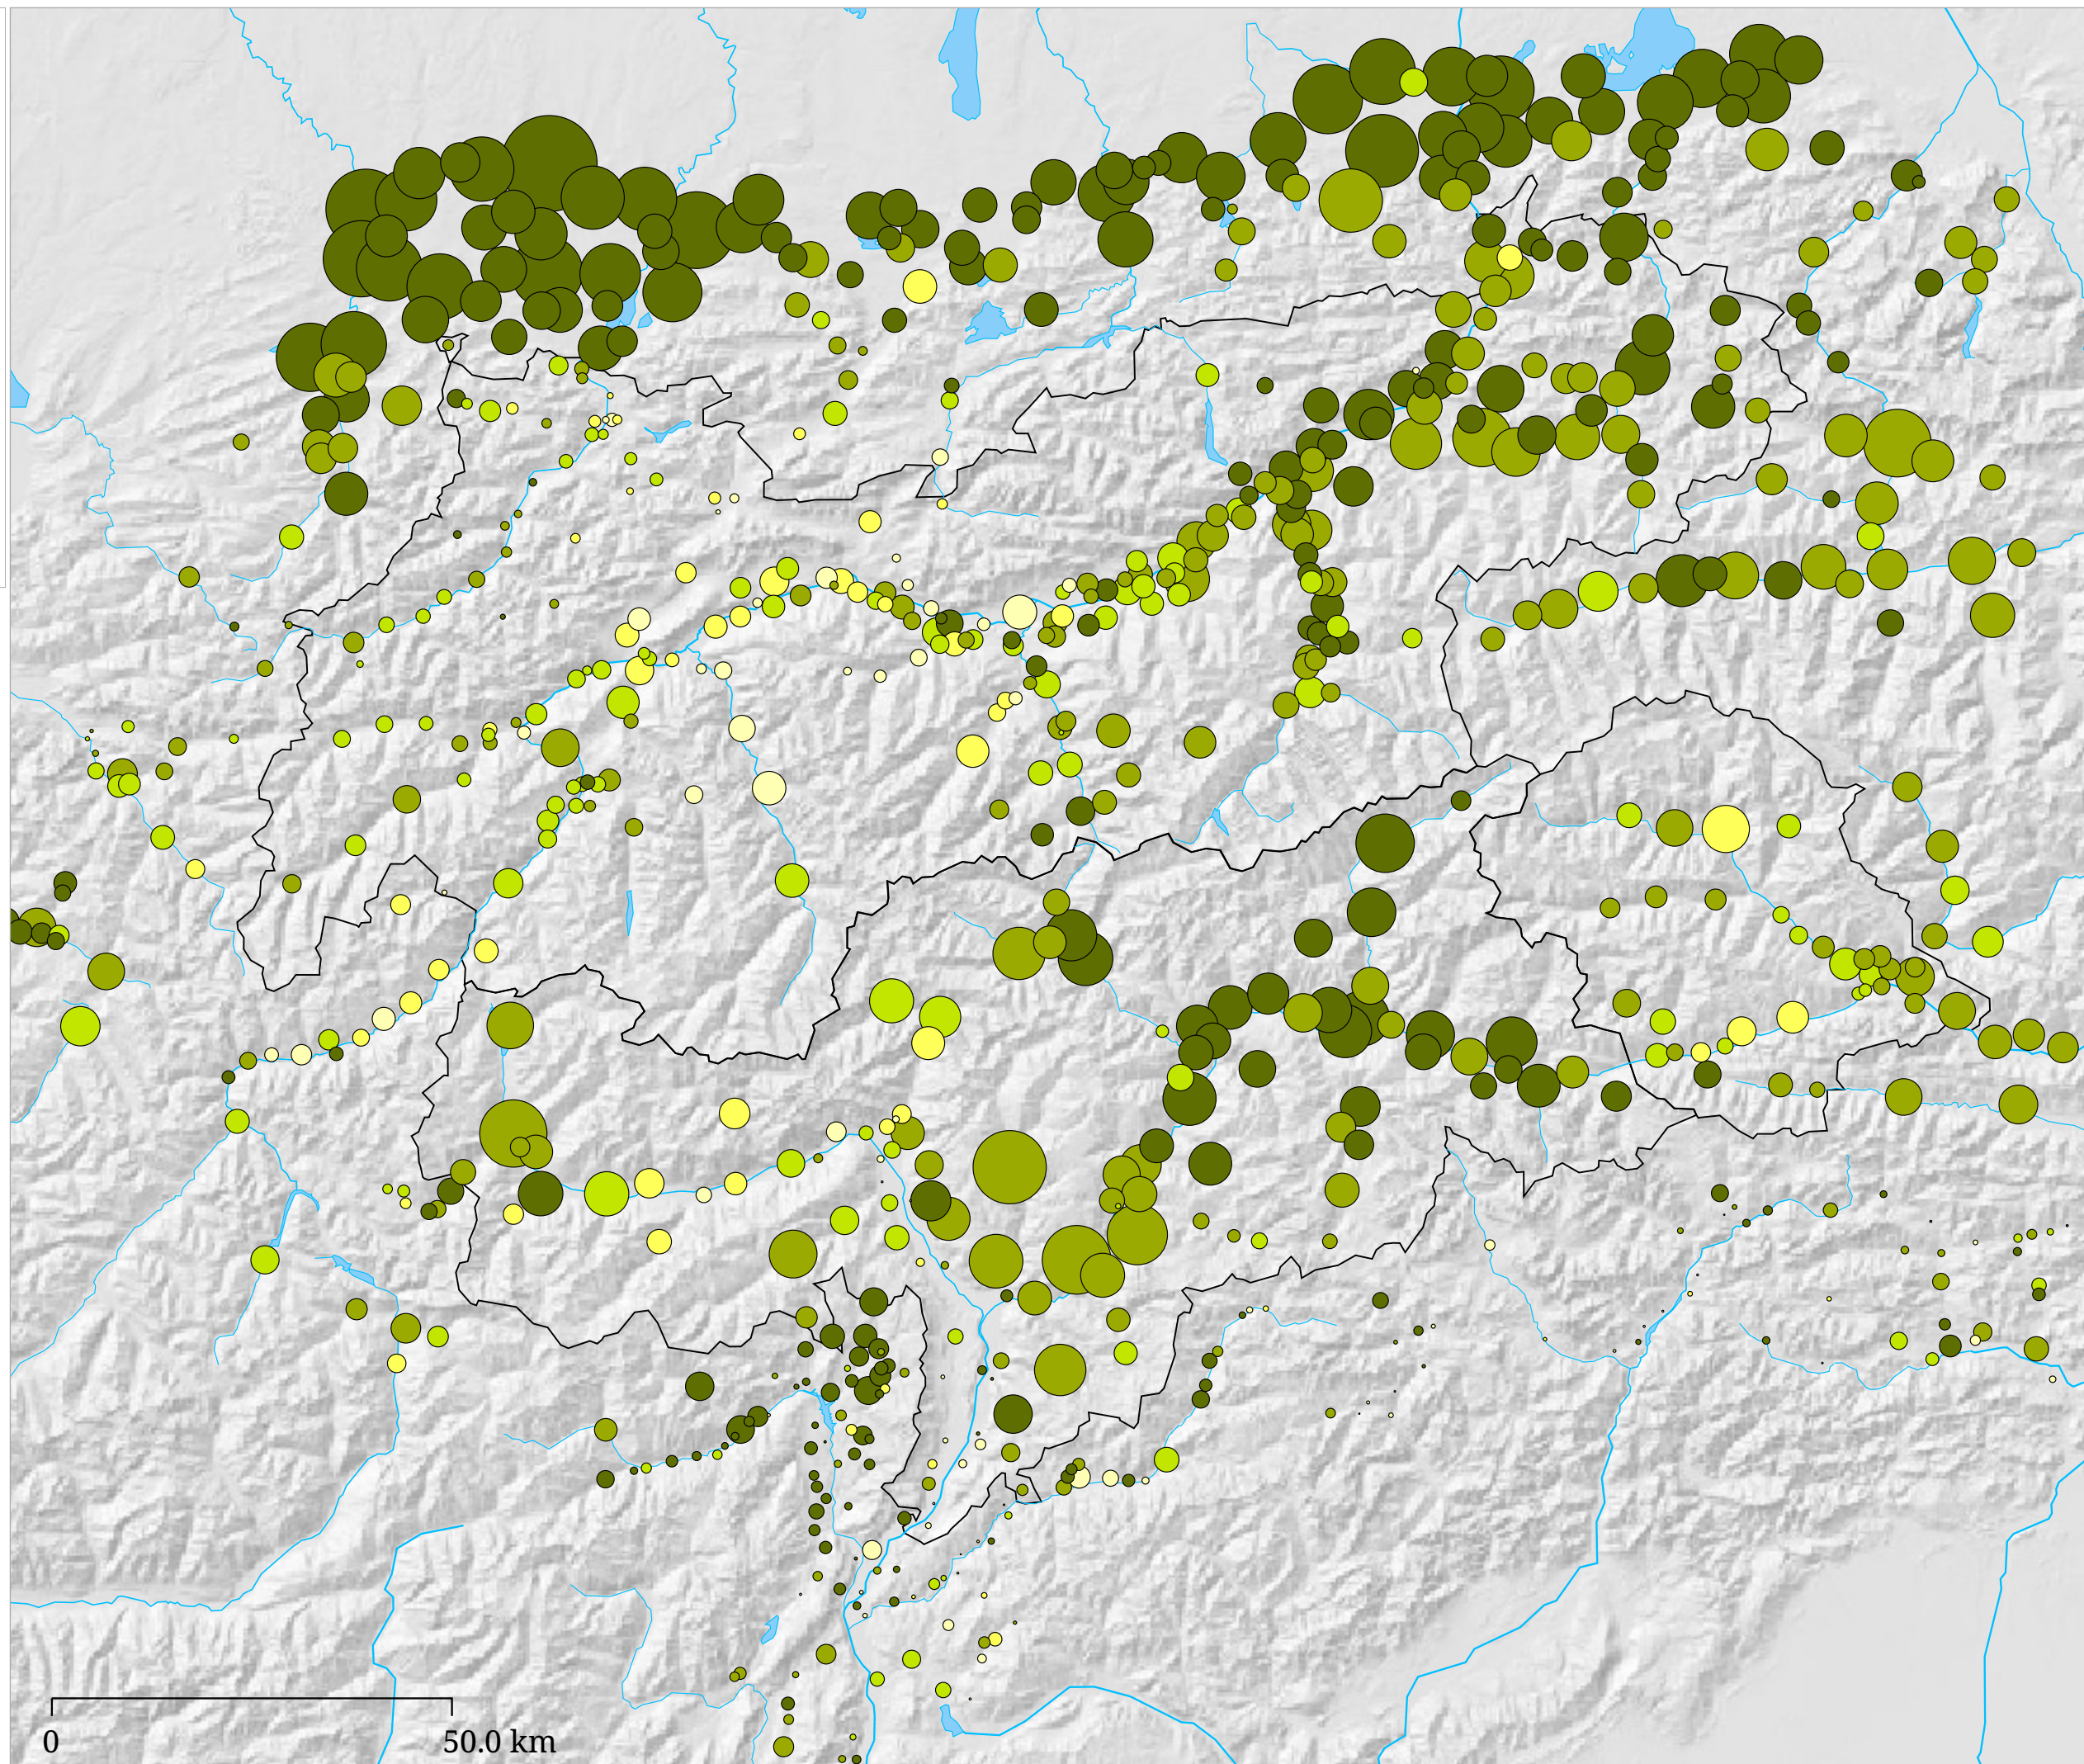

# Set di carte »Allevamento bovino«

## Consistenza del bestiame - bovini (2000)

Percentuale dei bovini sul totale del bestiame (UBG)

UBG = unità di bestiame grosso

La carta mostra l'importanza dell' allevamento bovino. La dimensione del cerchio indica il numero di bovini, il colore la loro percentuale sul totale del bestiame.