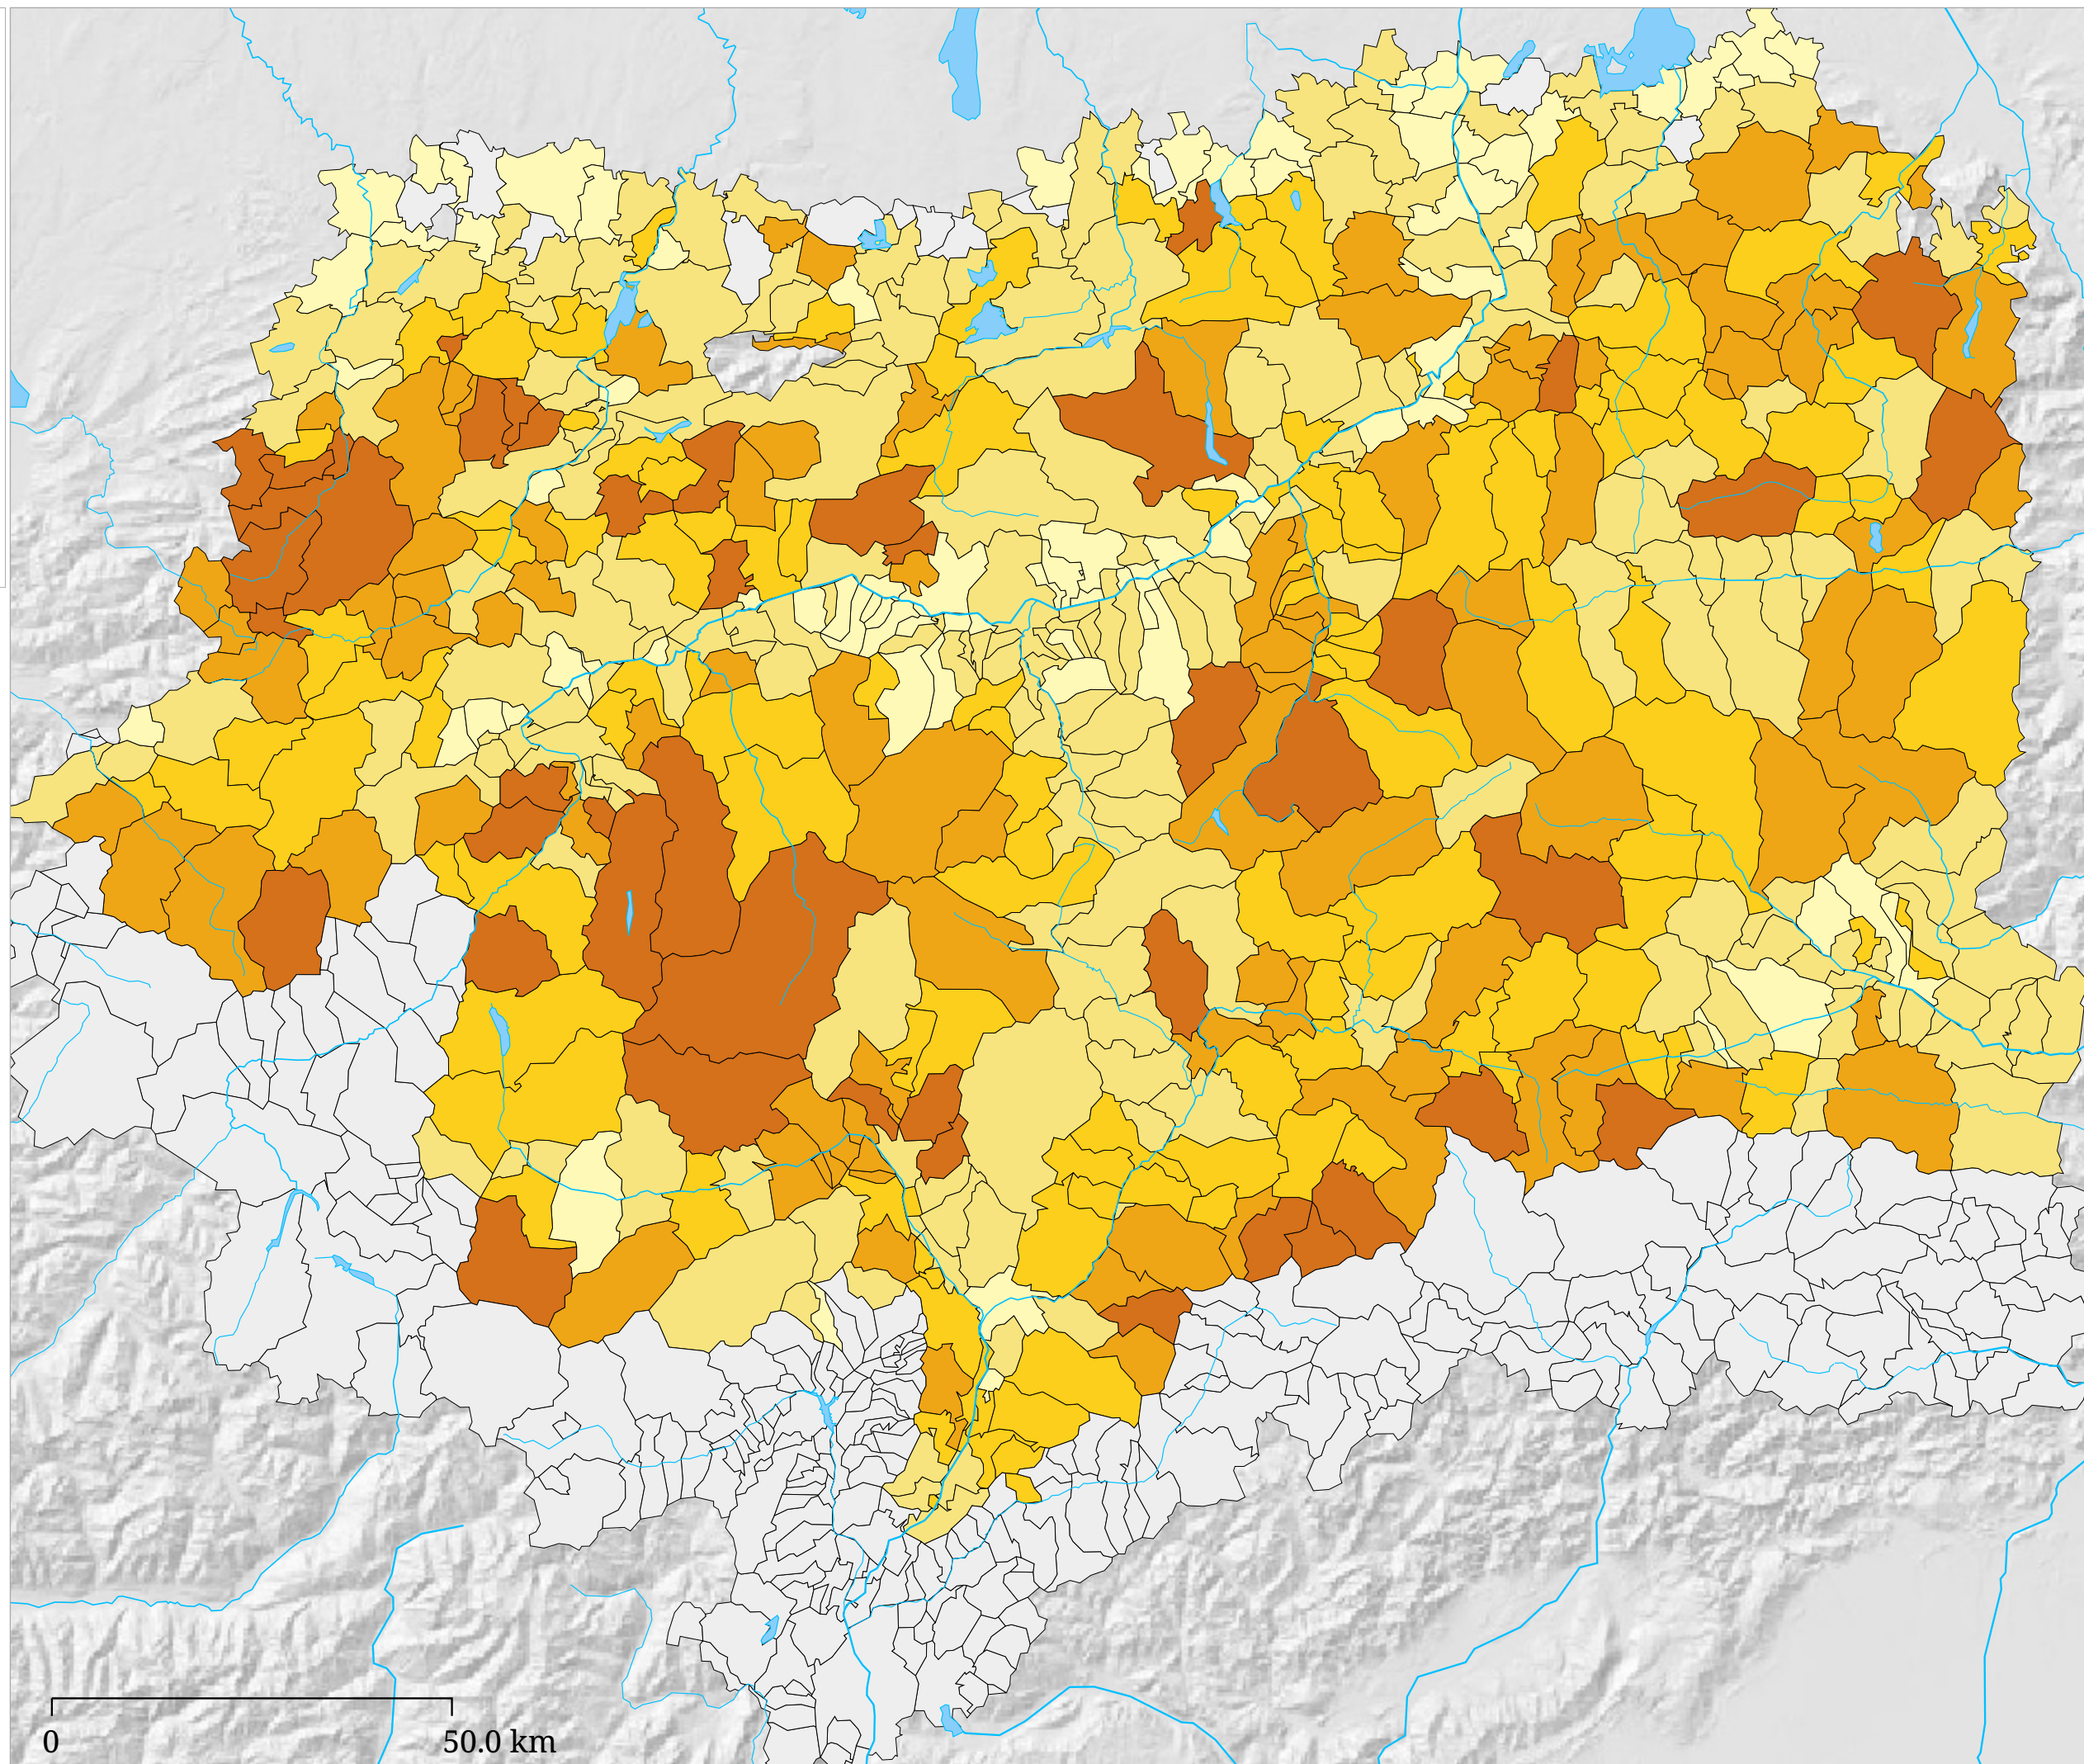

Set di carte »Intensità« Intensità turistica - Estate 2001

Intensità turistica

Presenze per abitante

La carta indica il numero delle presenze per abitante.