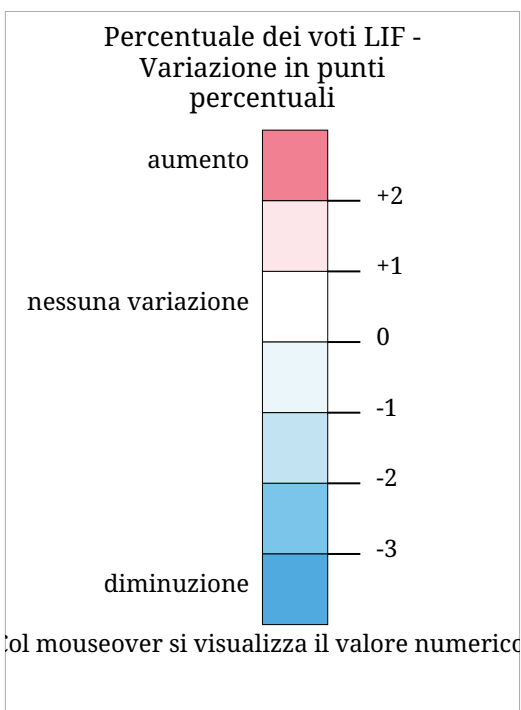

Set di carte »Elezioni nazionali austriache 2002 - Variazioni«

Variazione della percentuale di voti LIF alle elezioni nazionali austriache: 1999-2002

La carta presenta per ogni comune la variazione della percentuale di voti per LIF alle elezioni nazionali austriache dal 1999 al 2002.