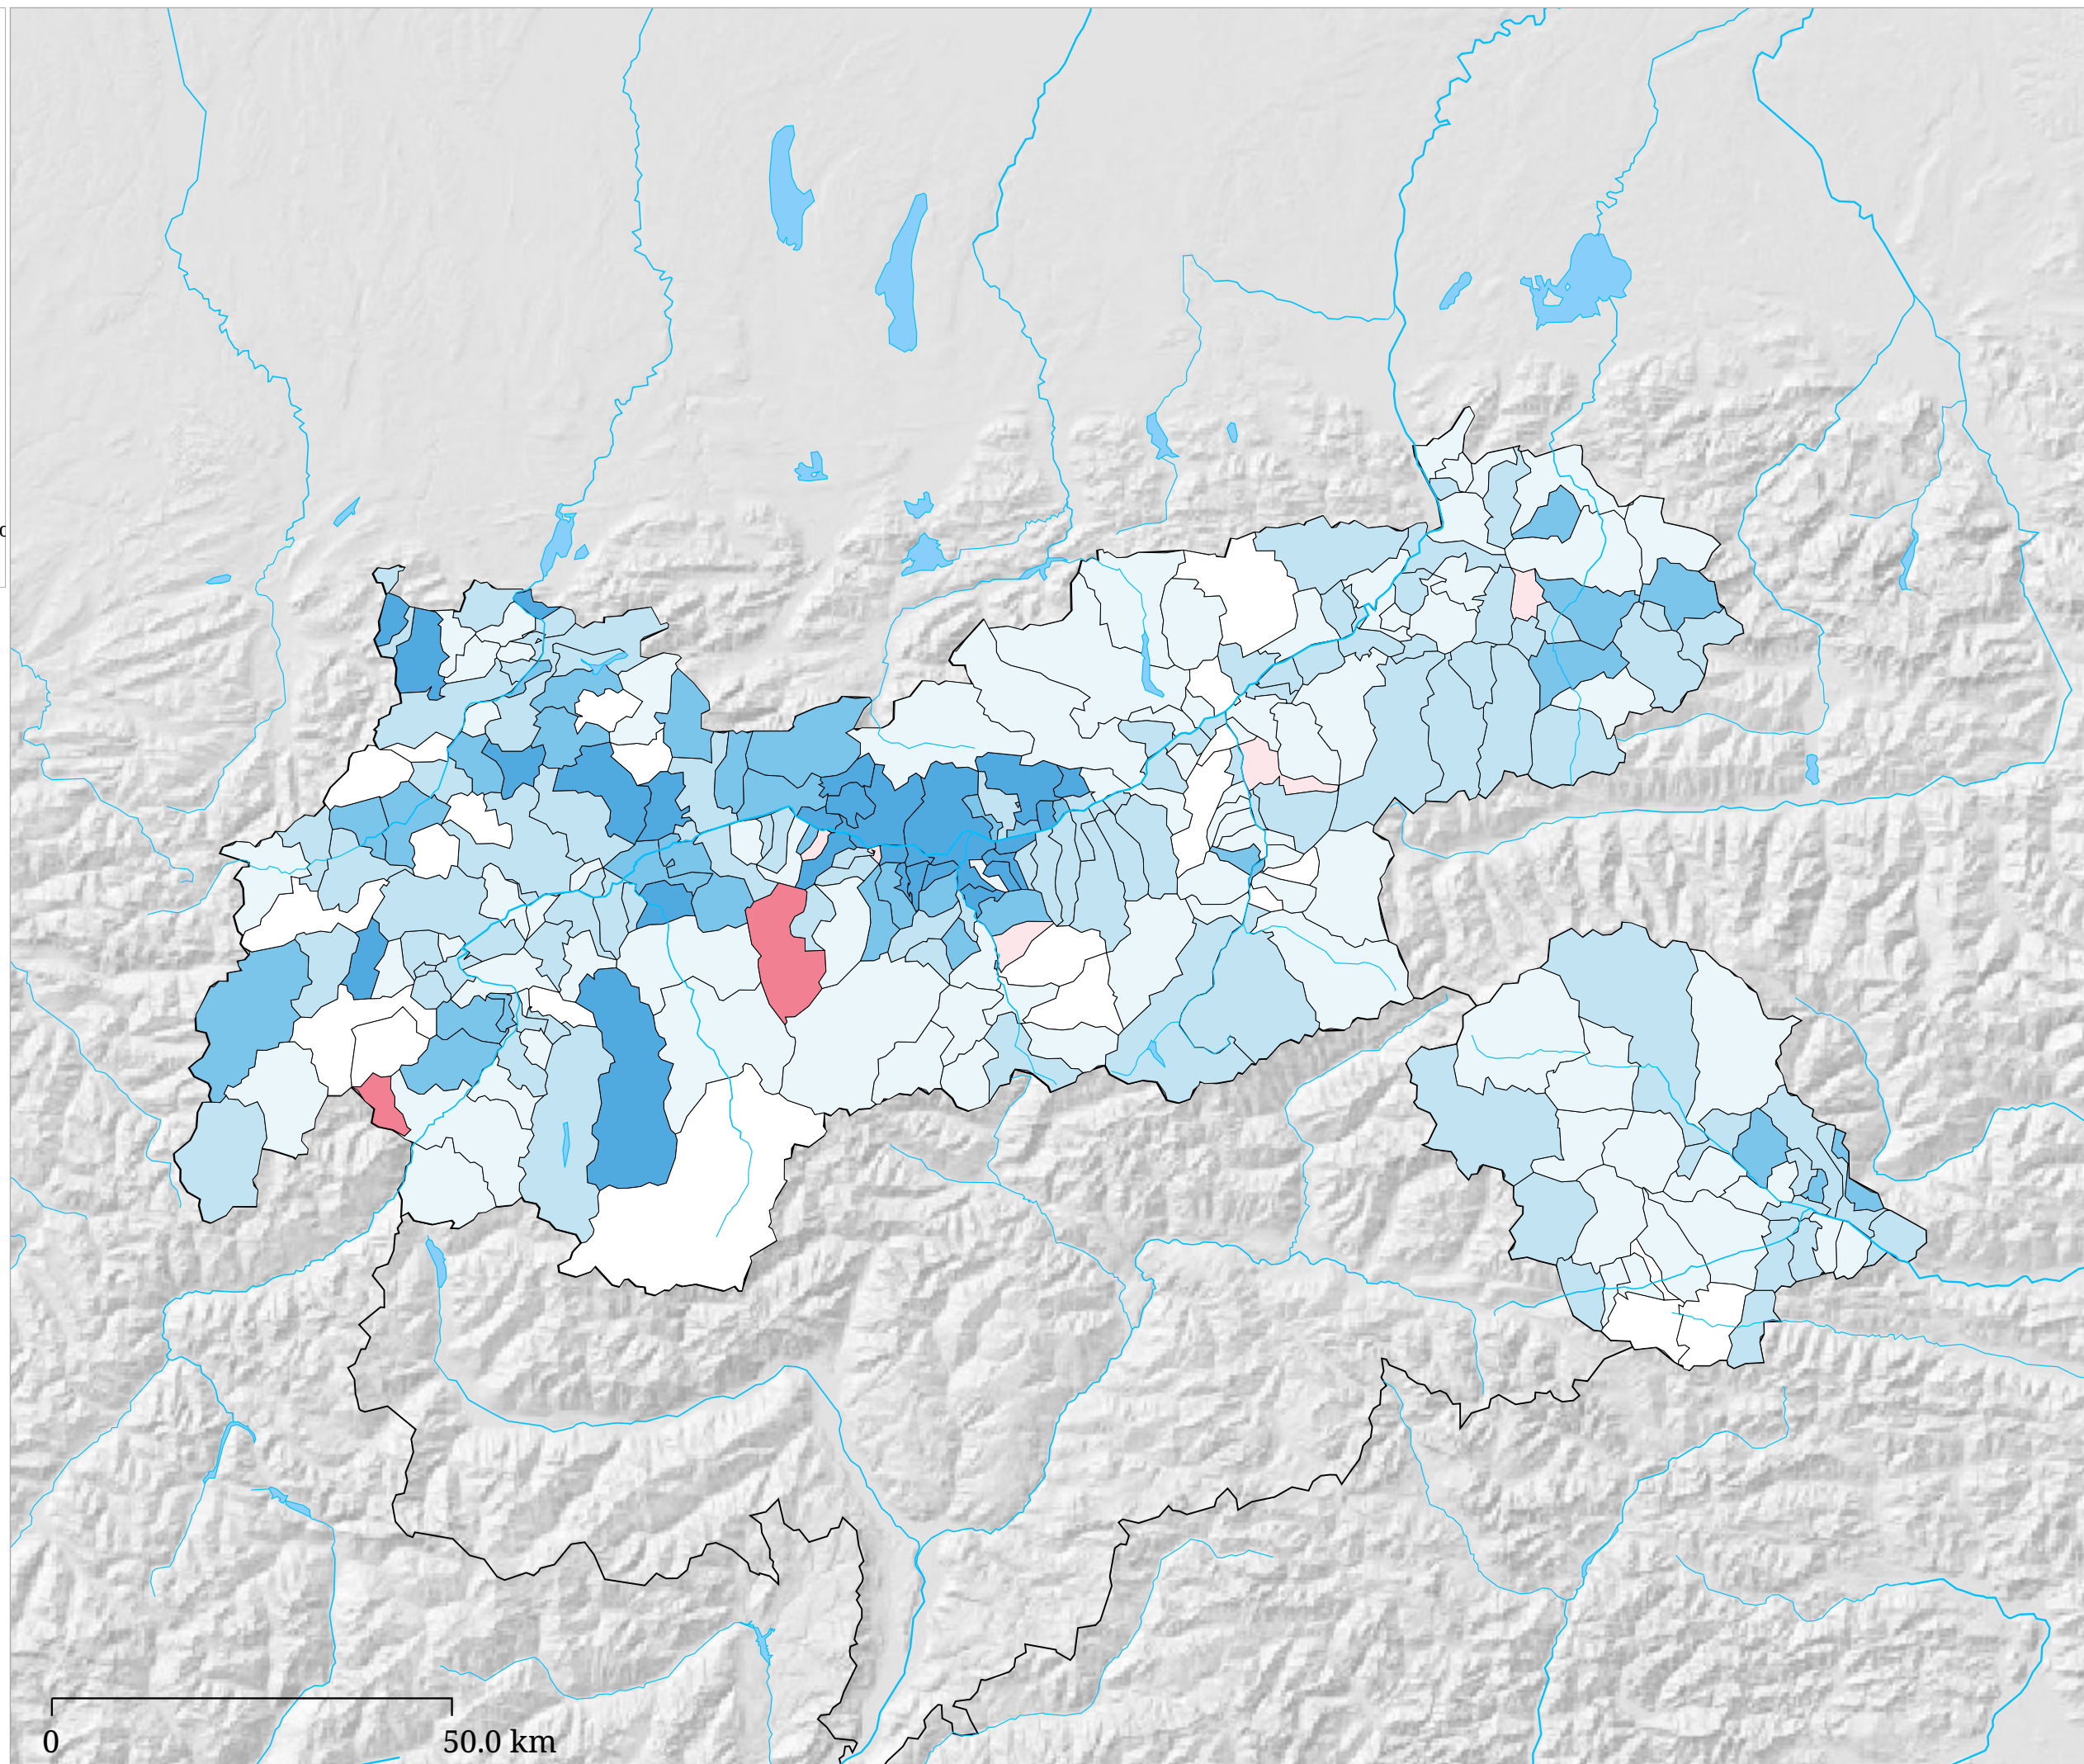

Set di carte »Elezioni nazionali austriache 2002 - Variazioni«

Variazione della percentuale di voti LIF alle elezioni nazionali austriache: 1999-2002

La carta presenta per ogni comune la variazione della percentuale di voti per LIF alle elezioni nazionali austriache dal 1999 al 2002.