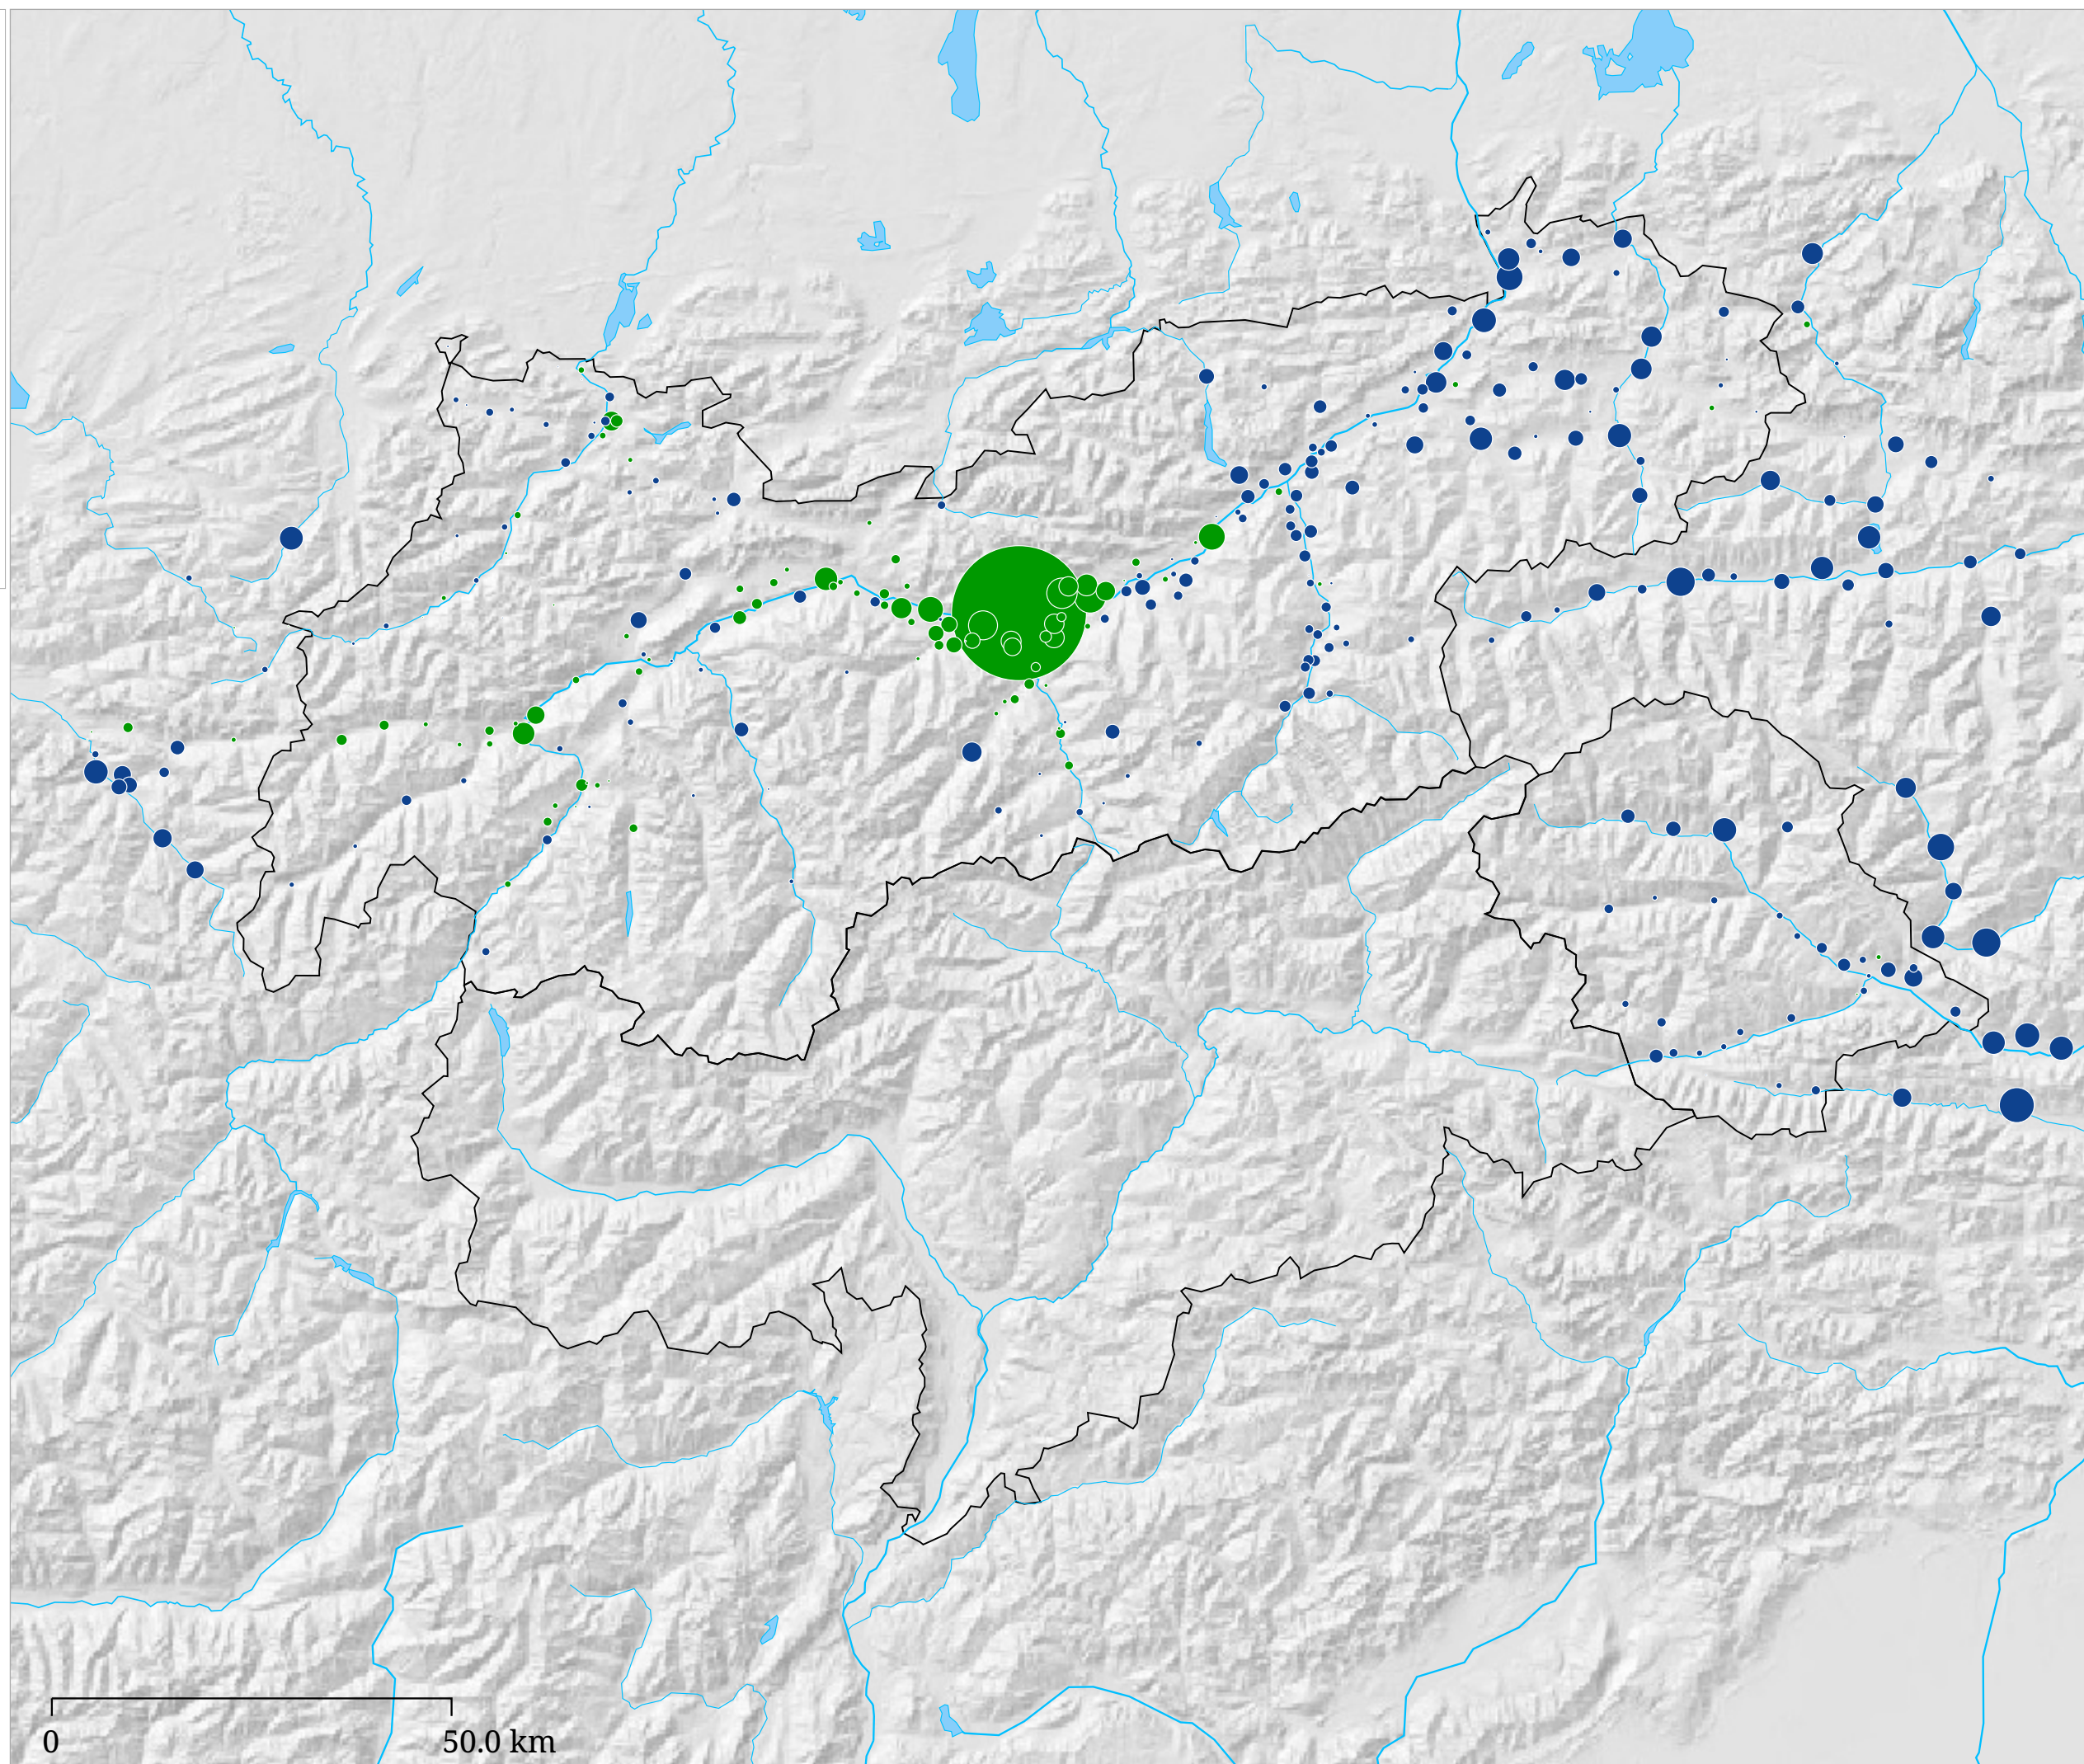

# Set di carte »Elezioni nazionali austriache 2022 - Confronti« Confronto FPÖ - GRÜNE - Elezioni nazionali austriache 2002

Voti in eccedenza

per FPÖ ■

per DIE GRÜNEN ■

Col mouseover si visualizza il numero.

Il colore dei cerchi indica il gruppo più forte tra FPÖ e DIE GRÜNEN alle elezioni nazionali austriache 2002 nei comuni. Lampiezza del cerchio indica la differenza espressa in voti.