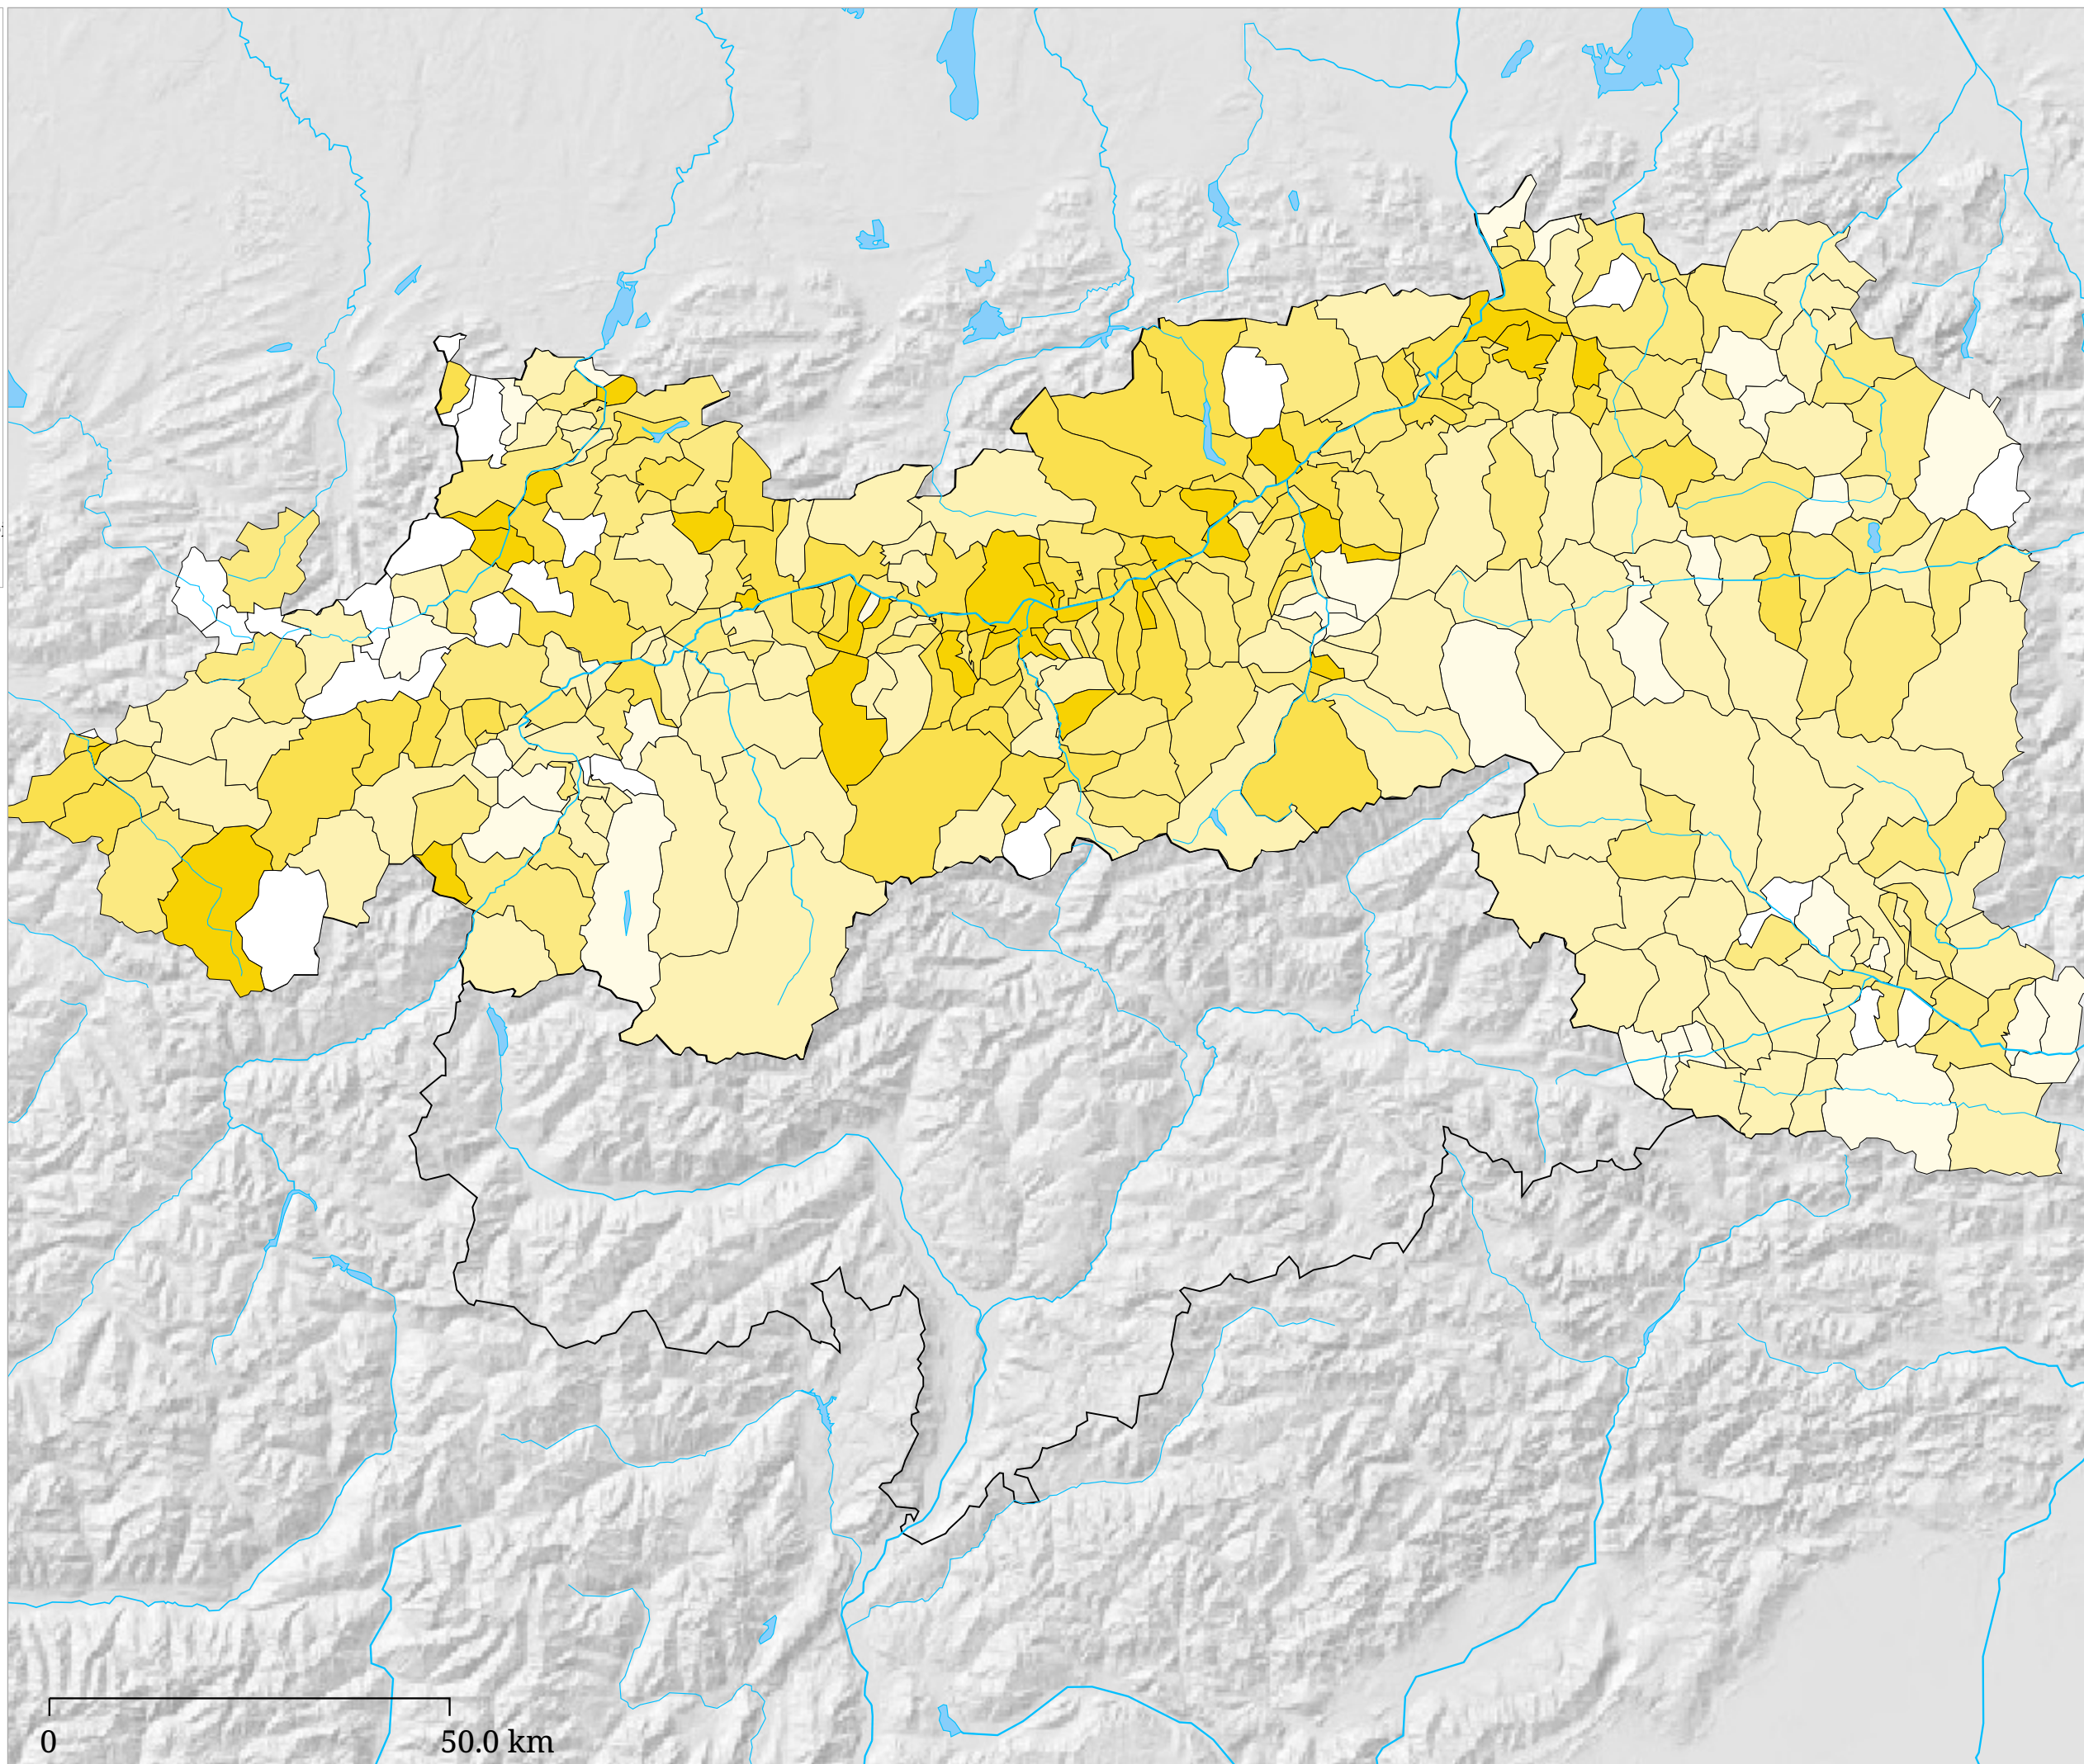

Set di carte »Elezioni nazionali austriache 2002 - Partiti« Percentuale di voti LIF - Elezioni nazionali austriache 2002

La carta indica per ogni comune la percentuale di voti validi per LIF alle elezioni nazionali austriache 2002.