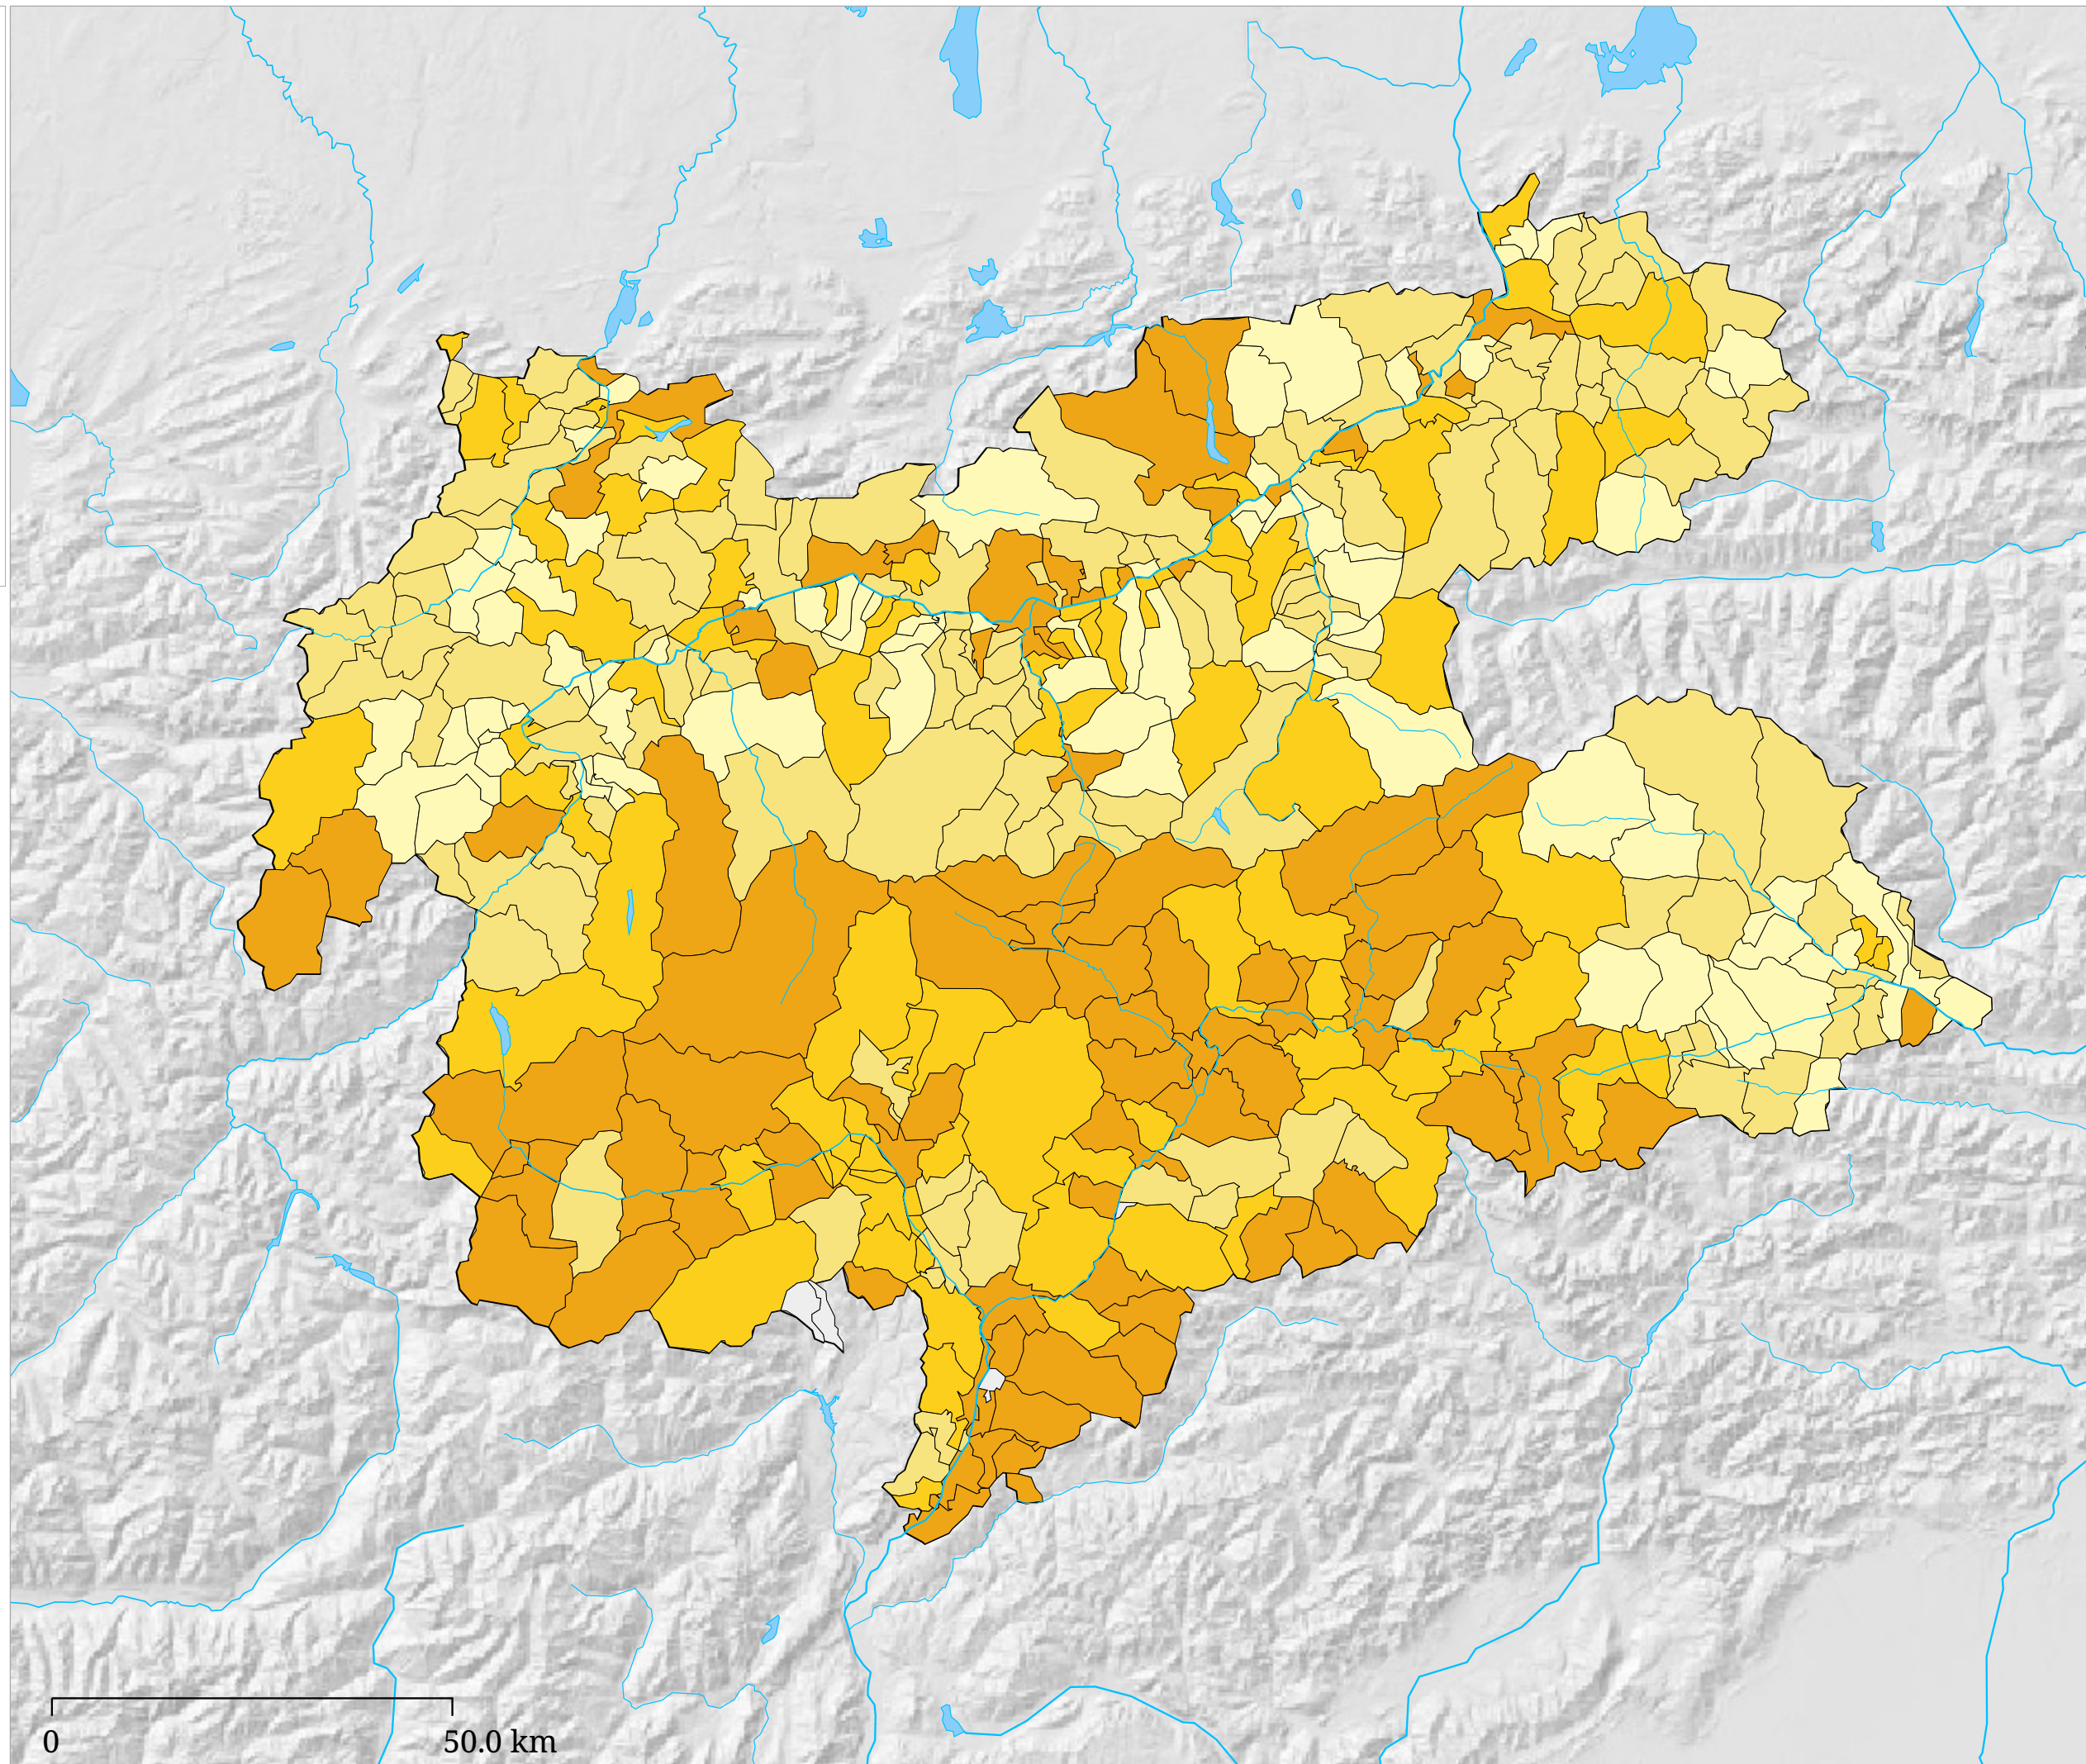

Set di carte »Esercizi ricettivi«  
Letti per esercizio - Inverno 2004/05

Letti per esercizio ricettivo

La carta indica il numero medio dei letti per esercizio (superficie).