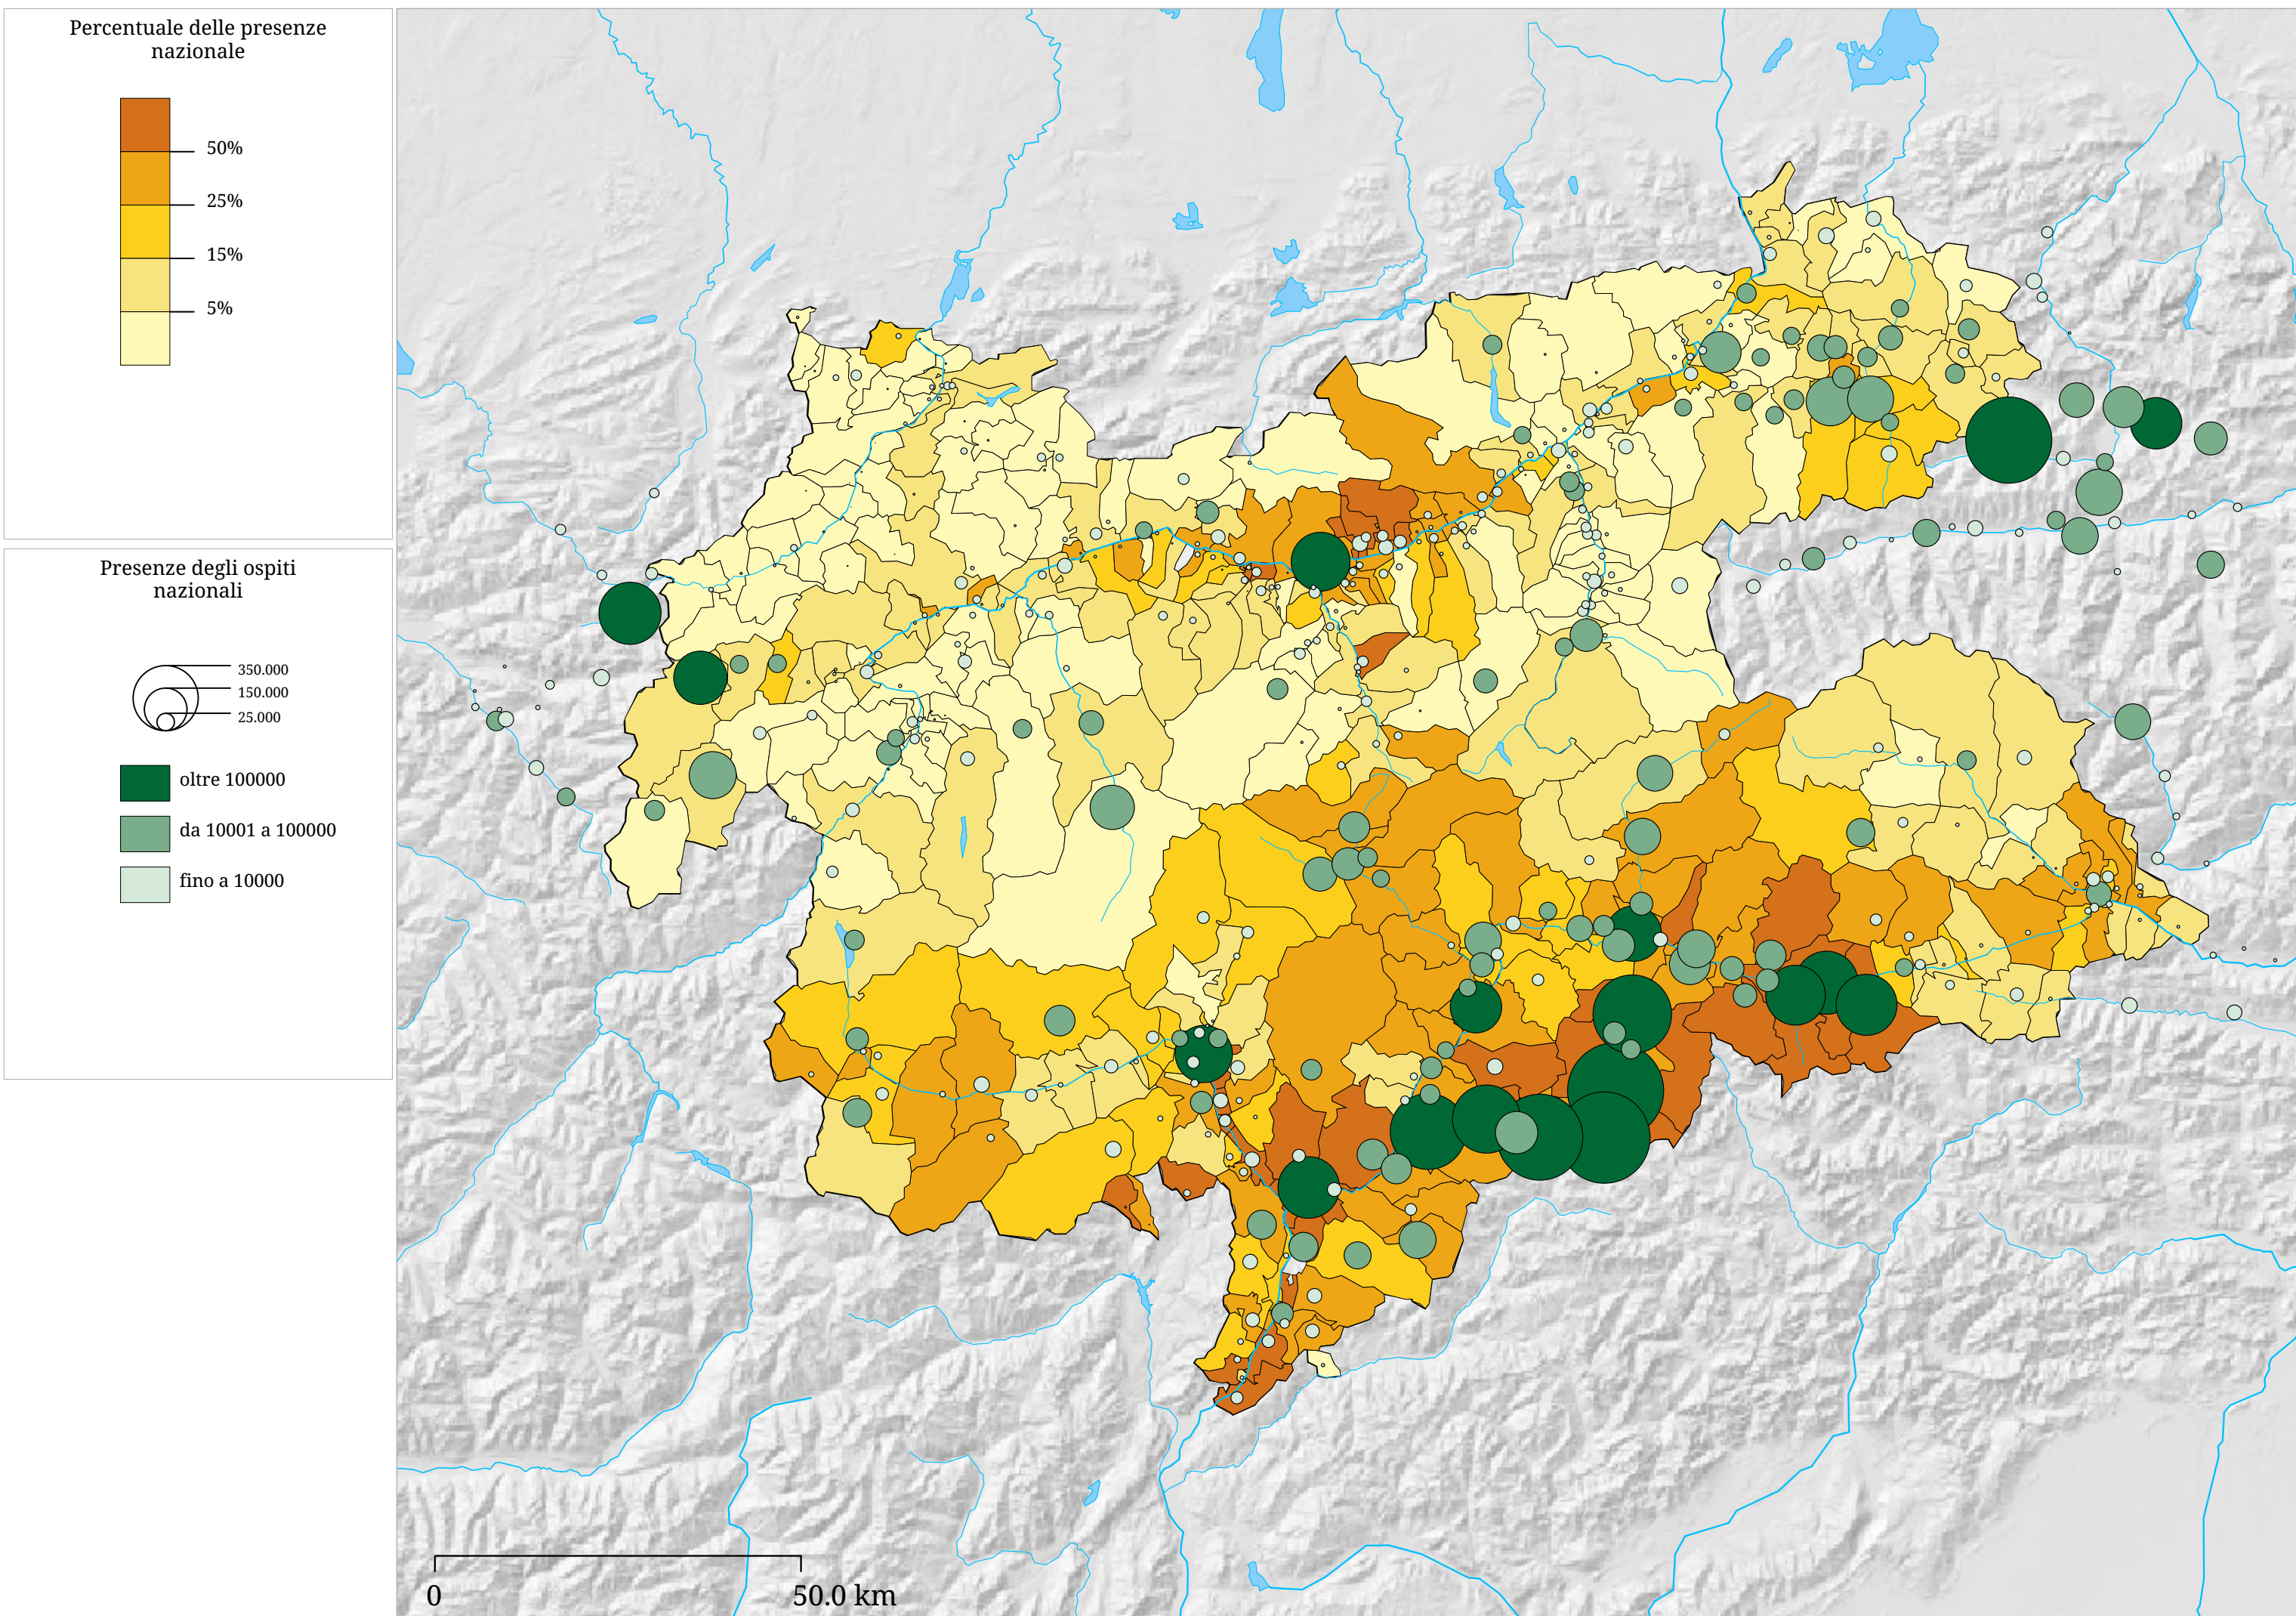

Set di carte »Nazione di provenienza - Stagione invernale« Ospiti nazionali - Inverno 2004/05

La carta indica la percentuale delle presenze nazionale sul totale delle presenze e il valore assoluto delle presenze nazionale.