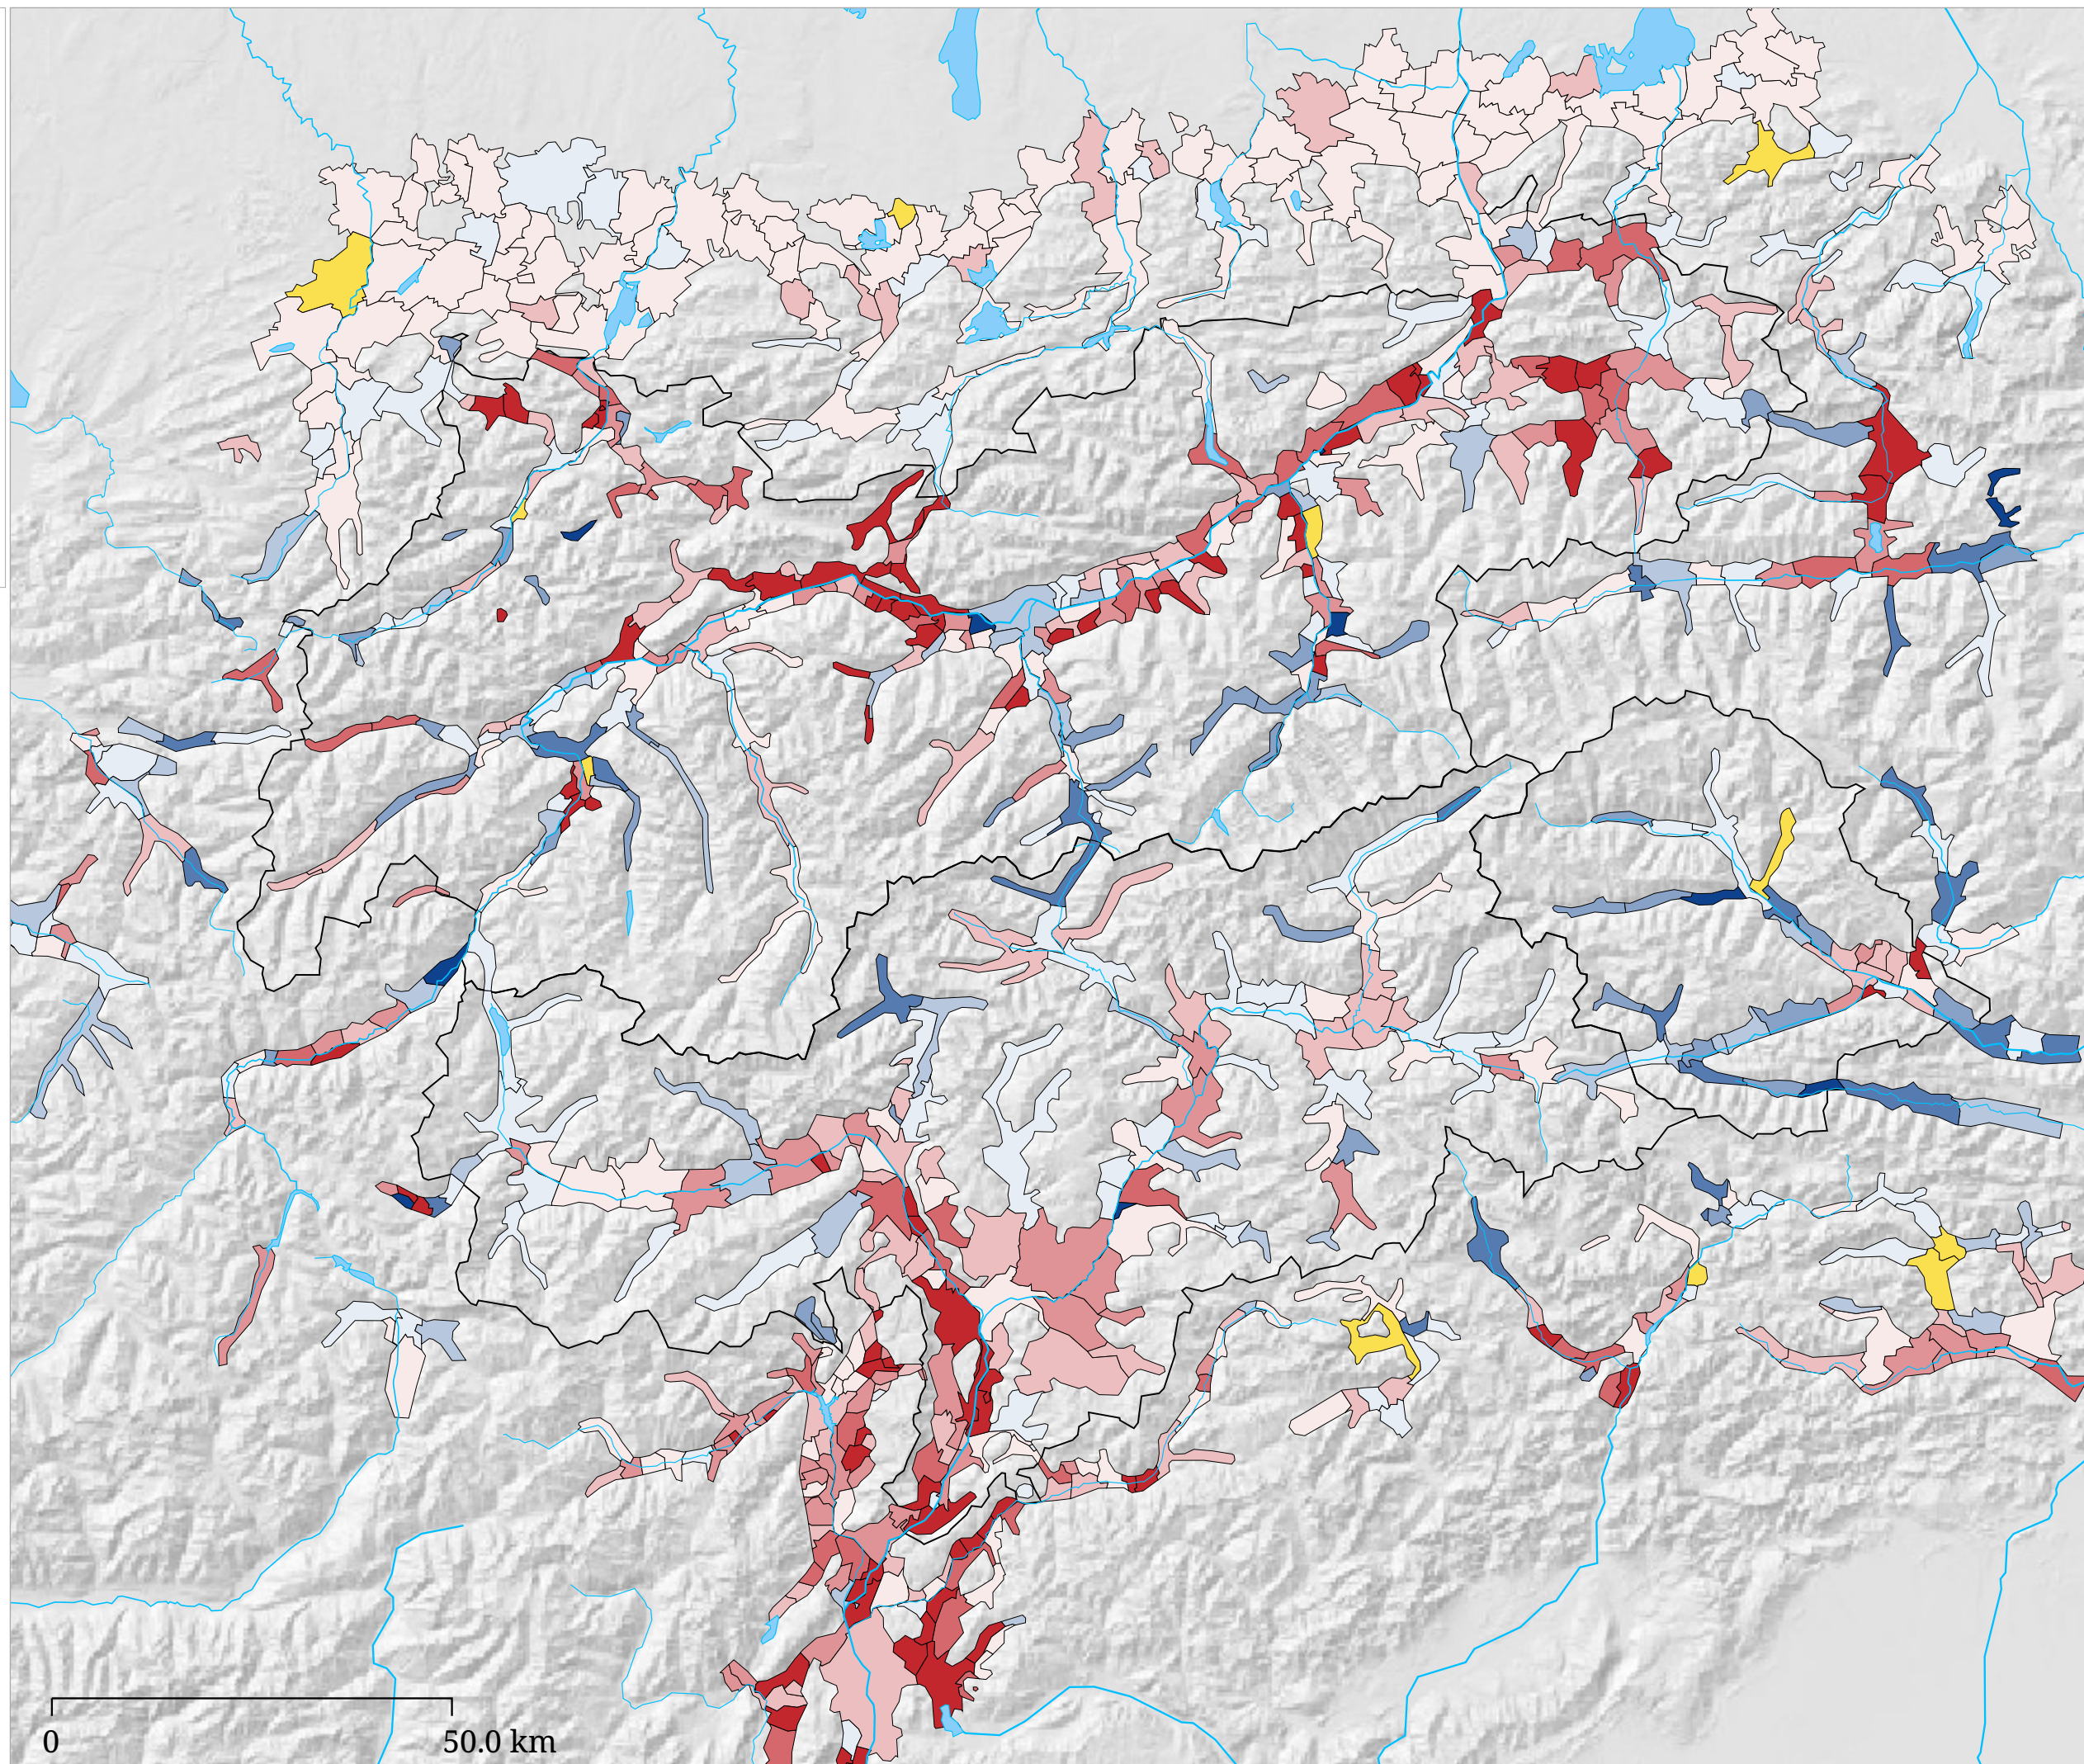

Variazione della popolazione in base a iscrizioni e cancellazioni (1991 - 2001)

Variazione della popolazione
per iscrizioni e cancellazioni

La carta indica la dimensione relativa della variazione della popolazione in base a iscritti e cancellati (=migrazione) a livello comunale 1991-2001.