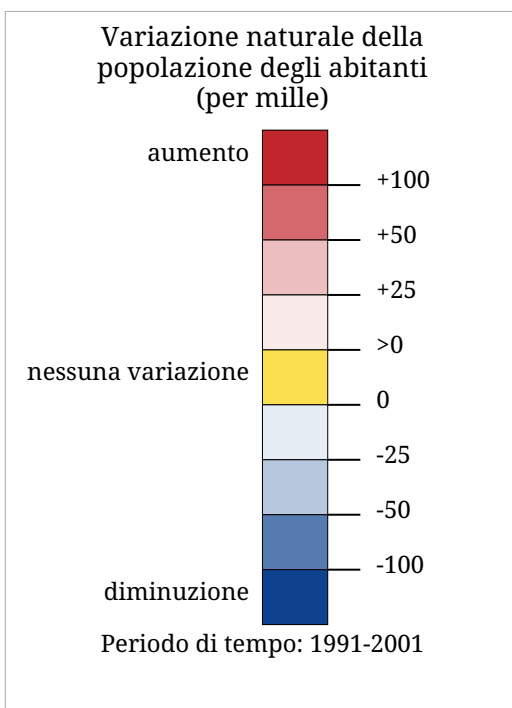

Set di carte »Natalità e mortalità« Variazione naturale della popolazione (1991 - 2001)

La carta indica la dimensione relativa della variazione della popolazione in base ai nati e morti (=movimento naturale della popolazione) a livello comunale 1991-2001.