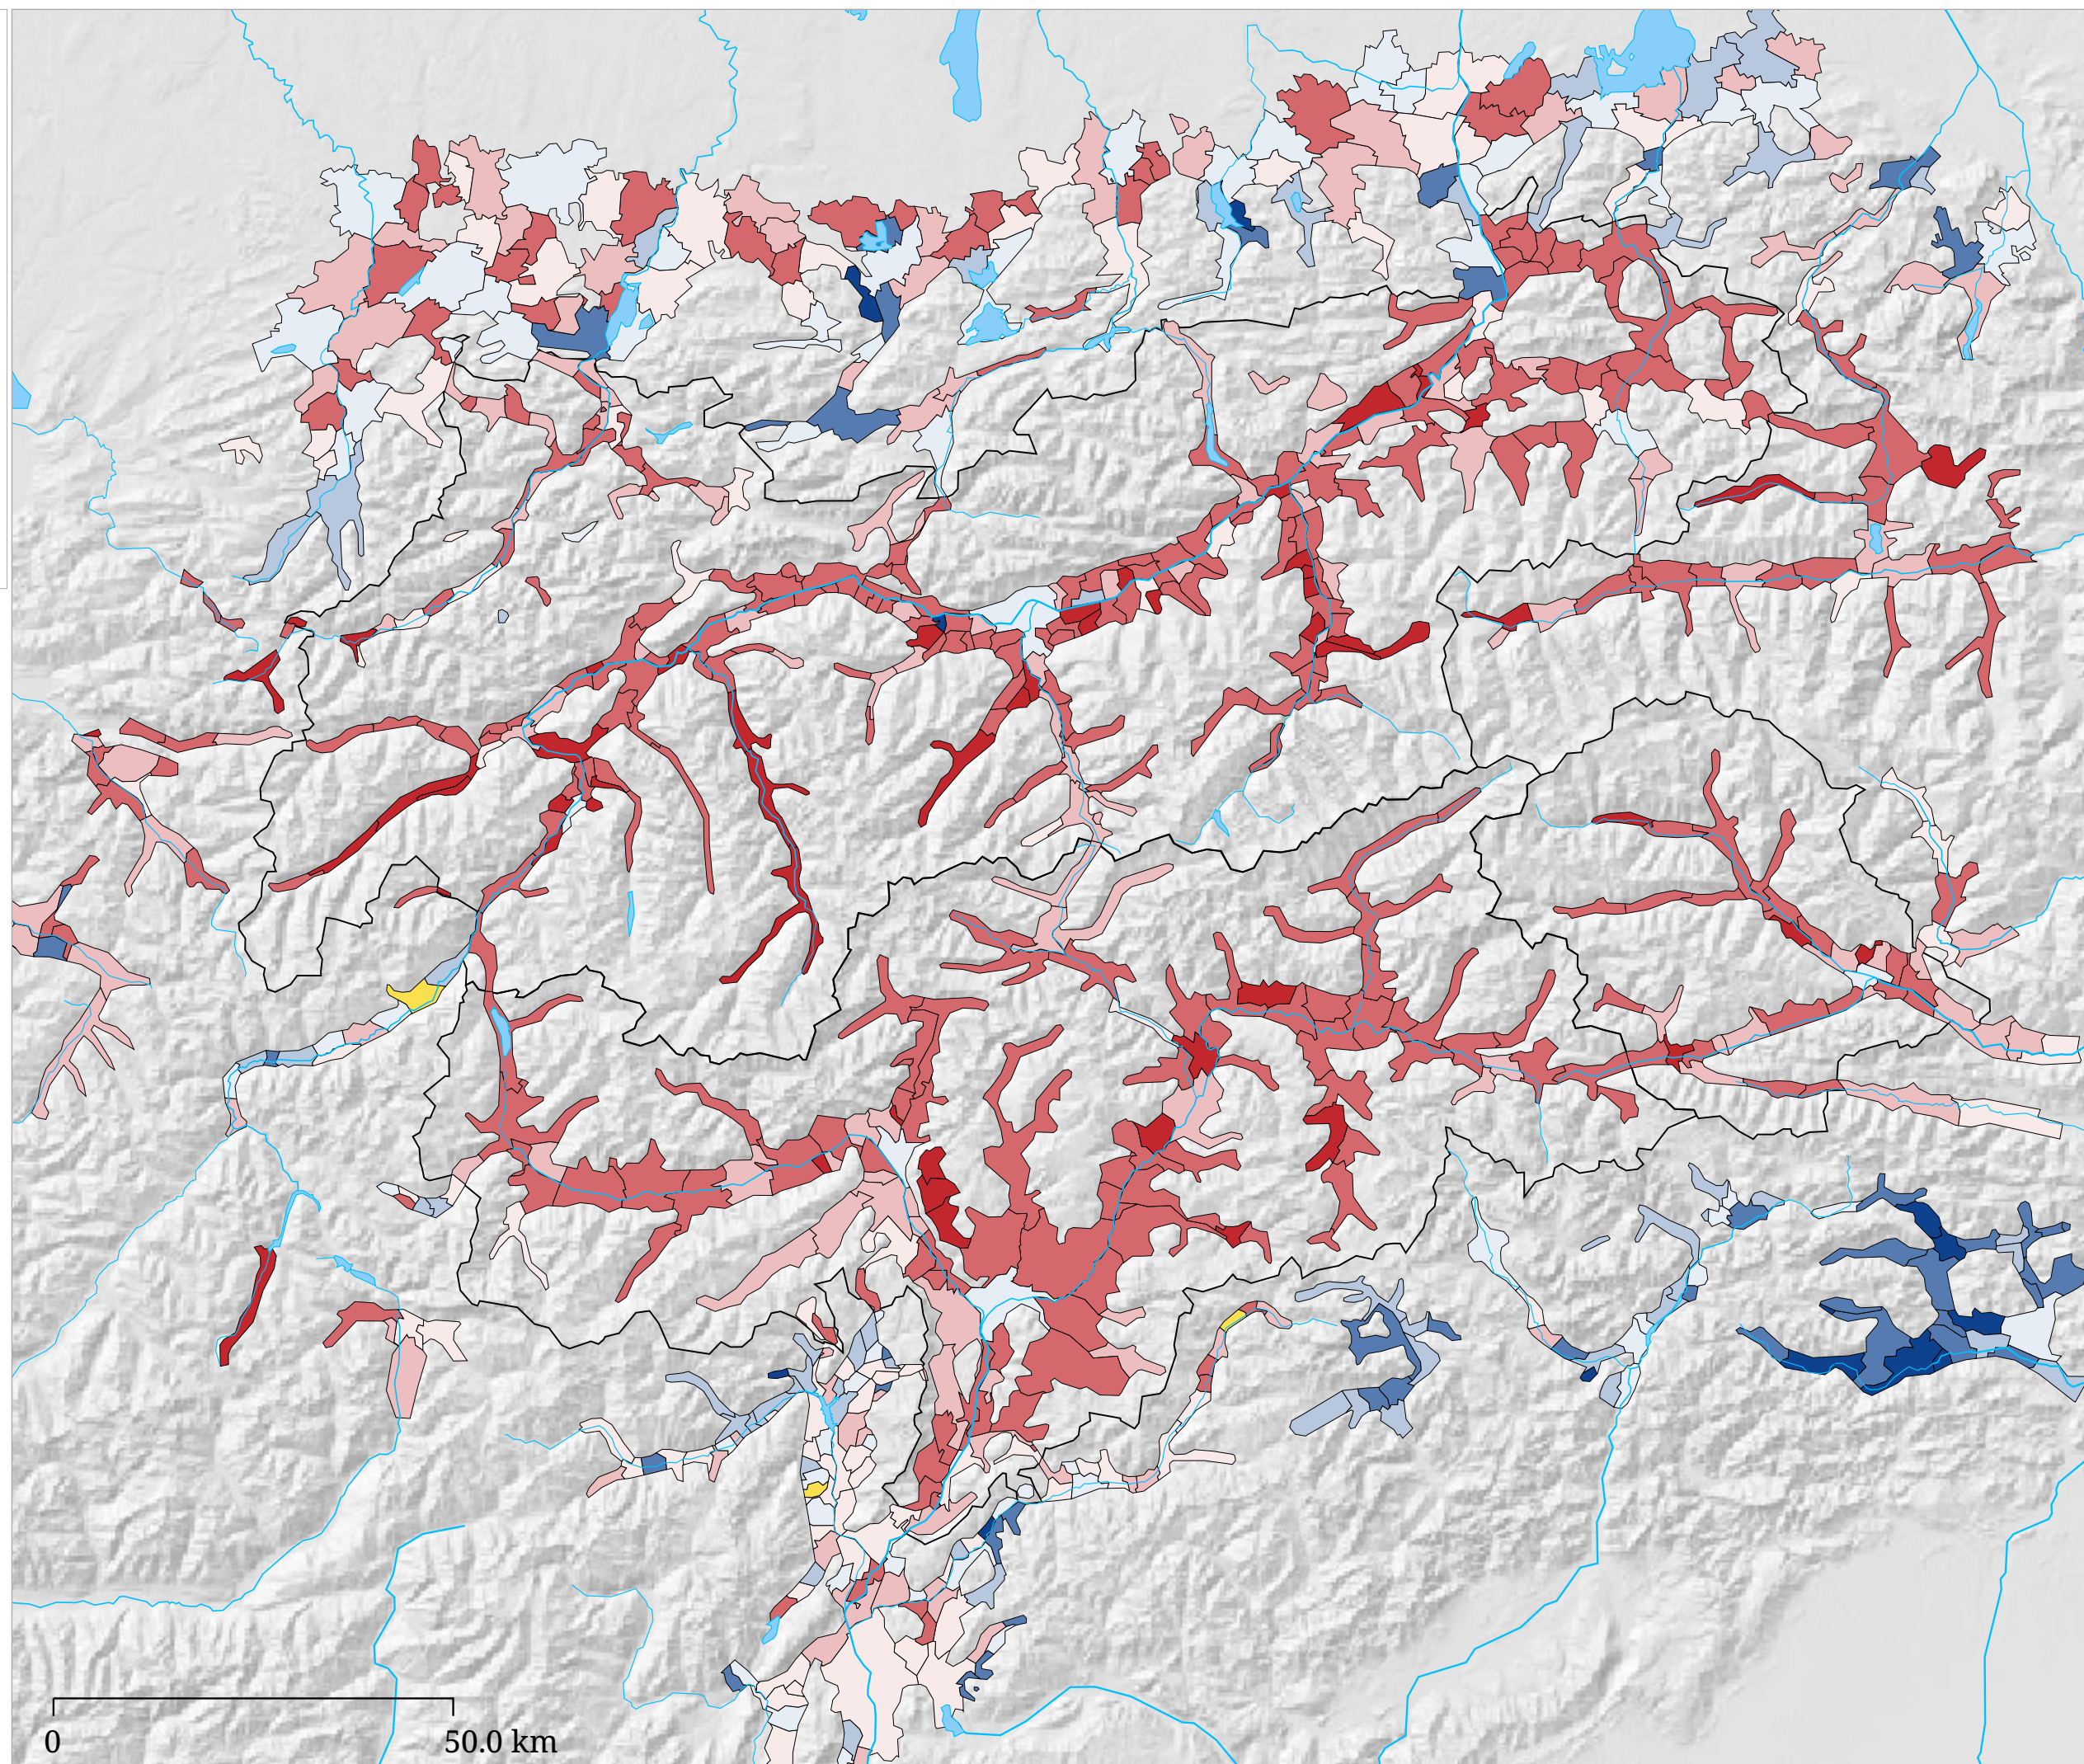

Set di carte »Natalità e mortalità« Variazione naturale della popolazione (1991 - 2001)

La carta indica la dimensione relativa della variazione della popolazione in base ai nati e morti (=movimento naturale della popolazione) a livello comunale 1991-2001.