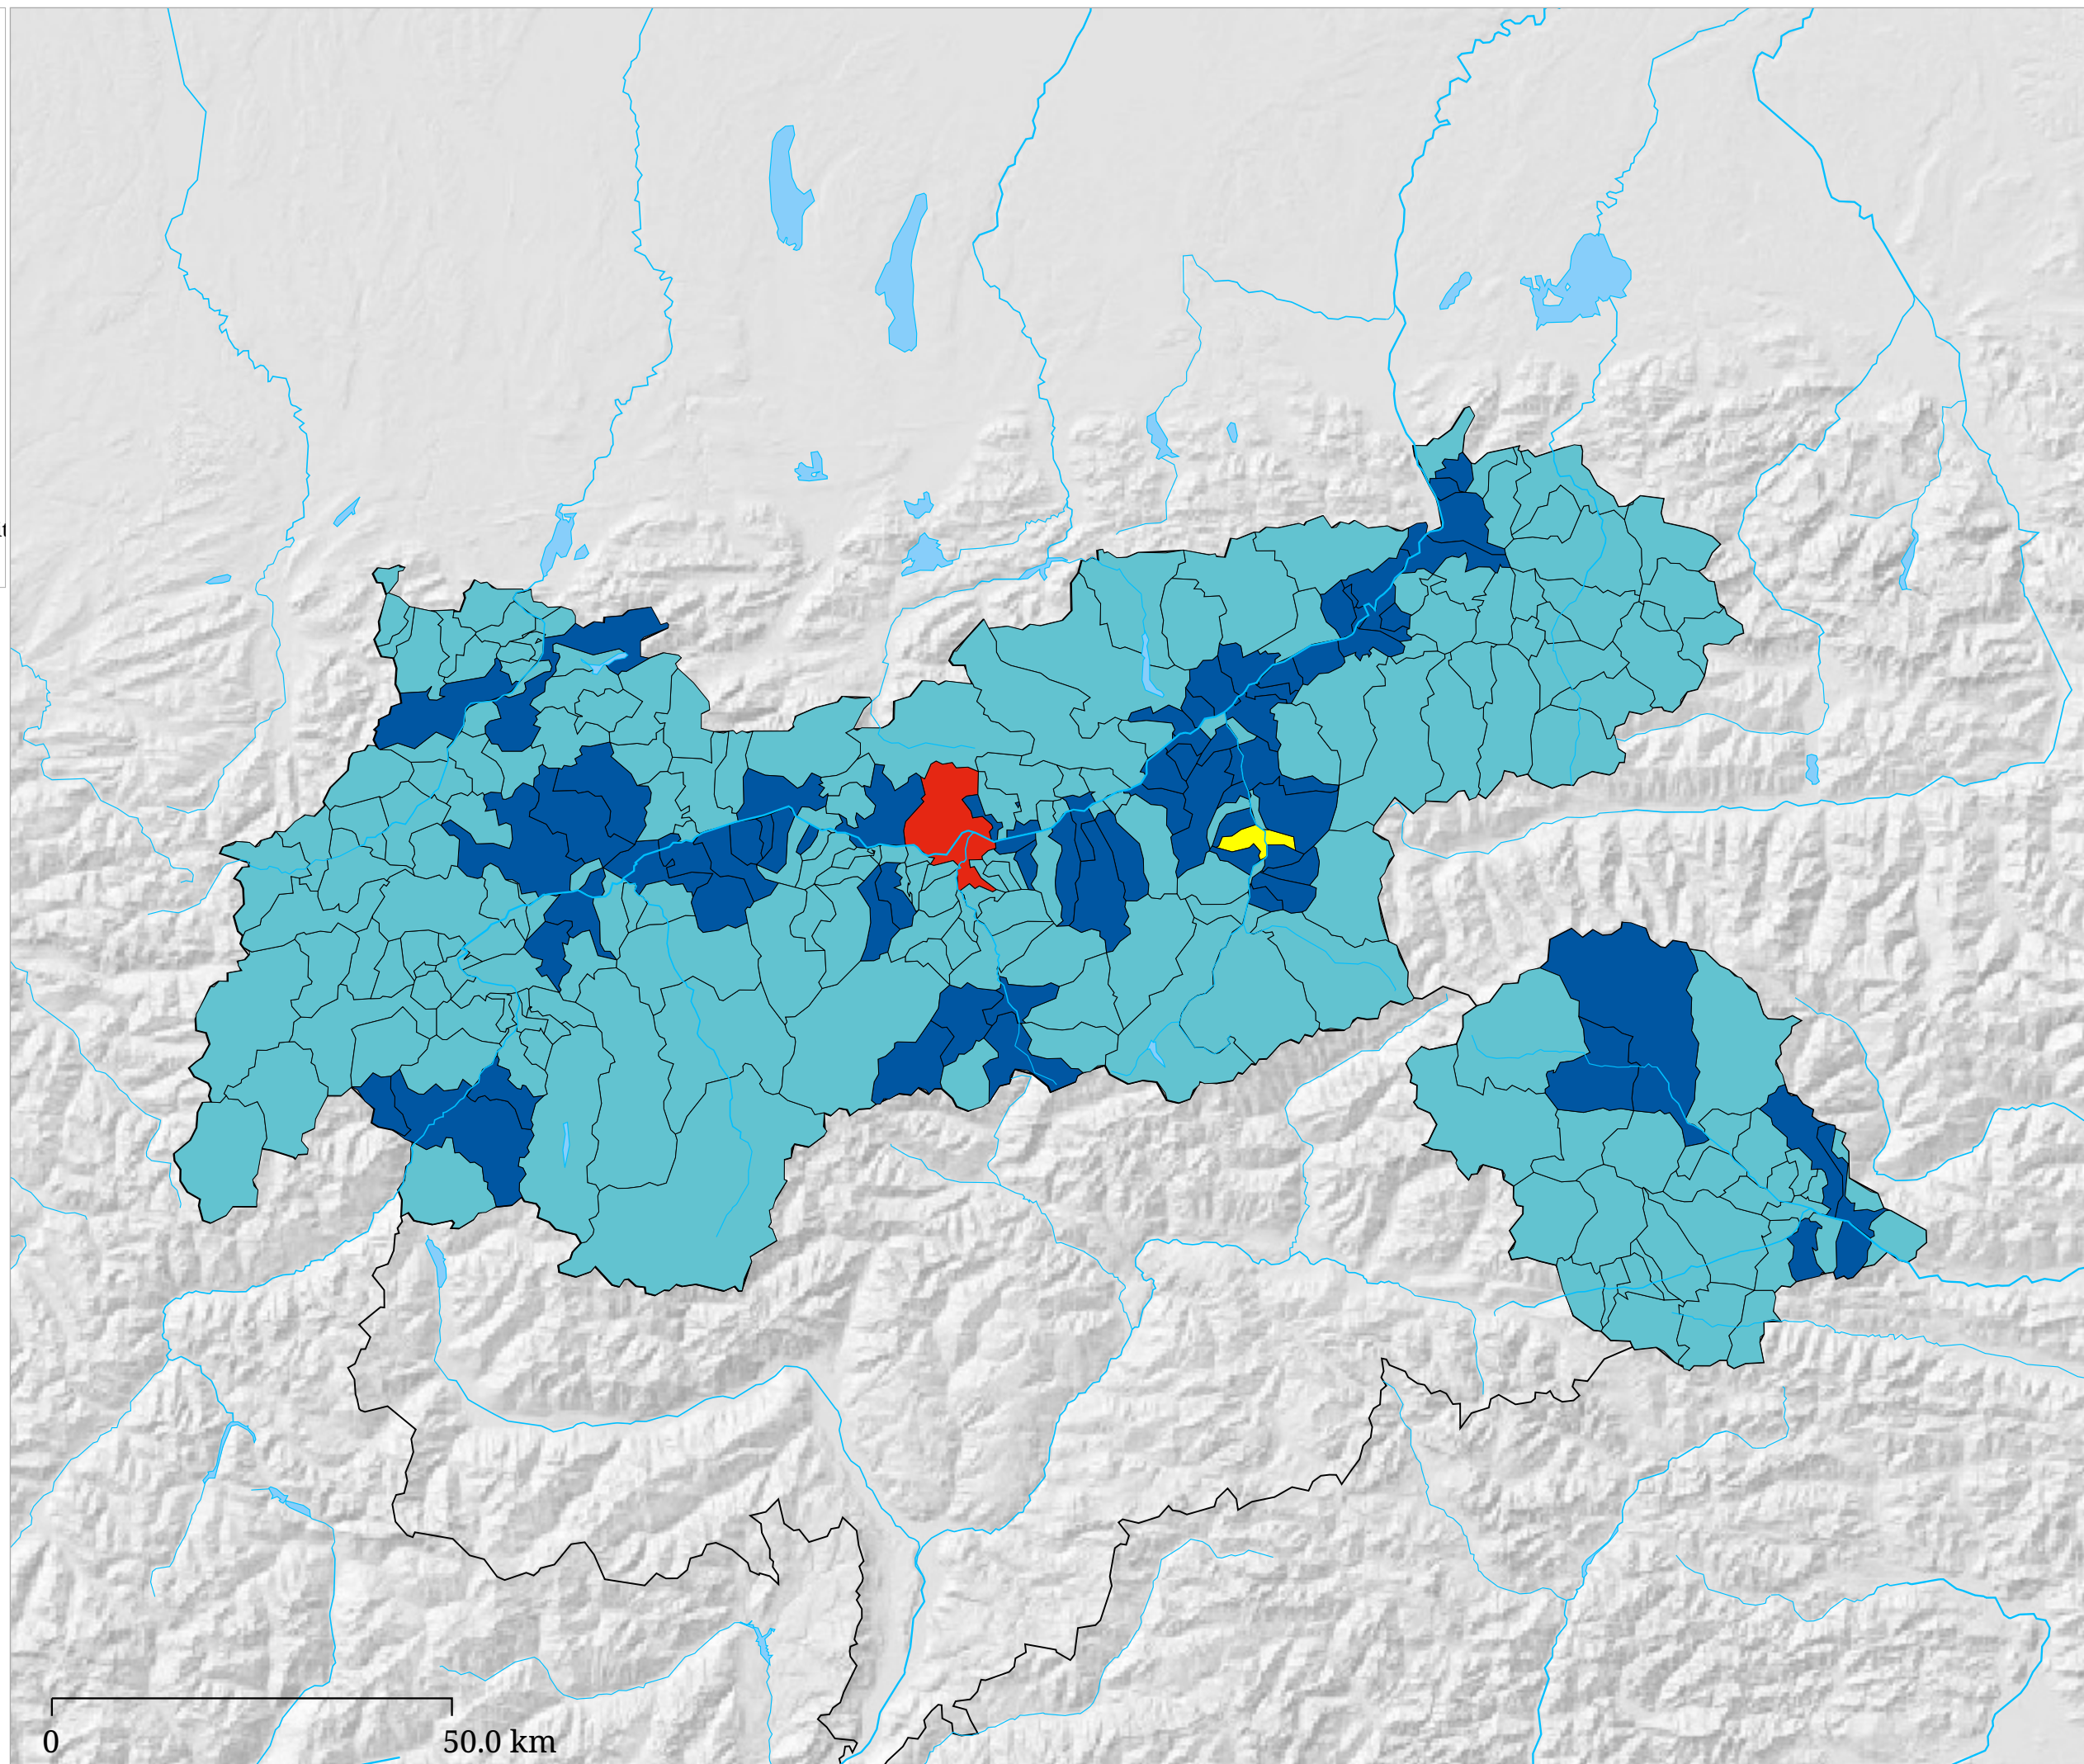

it:Partei auf Platz 1

- it:ÖVP 
- SPÖ 
- FPÖ 
- GRÜNE 
- NEOS 
- BIER 
- MFG 

it:Flächenfarbe Hellgrün = Stimmgleichheit

it:Die Karte zeigt den/die Wahlsieger:in der Nationalratswahl 2024