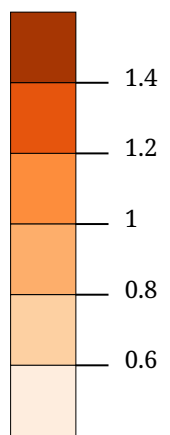

Set di carte »Elezioni del Consiglio nazionale 2024 - risultati dei partiti« it:Stimmenanteil MFG (%)

it:Stimmenanteil MFG (%)

it:Die Karte zeigt die für MFG (MFG – Österreich Menschen – Freiheit – Grundrechte) bei der Europawahl 2024 abgegebenen Stimmen in Prozent aller gültigen Stimmen