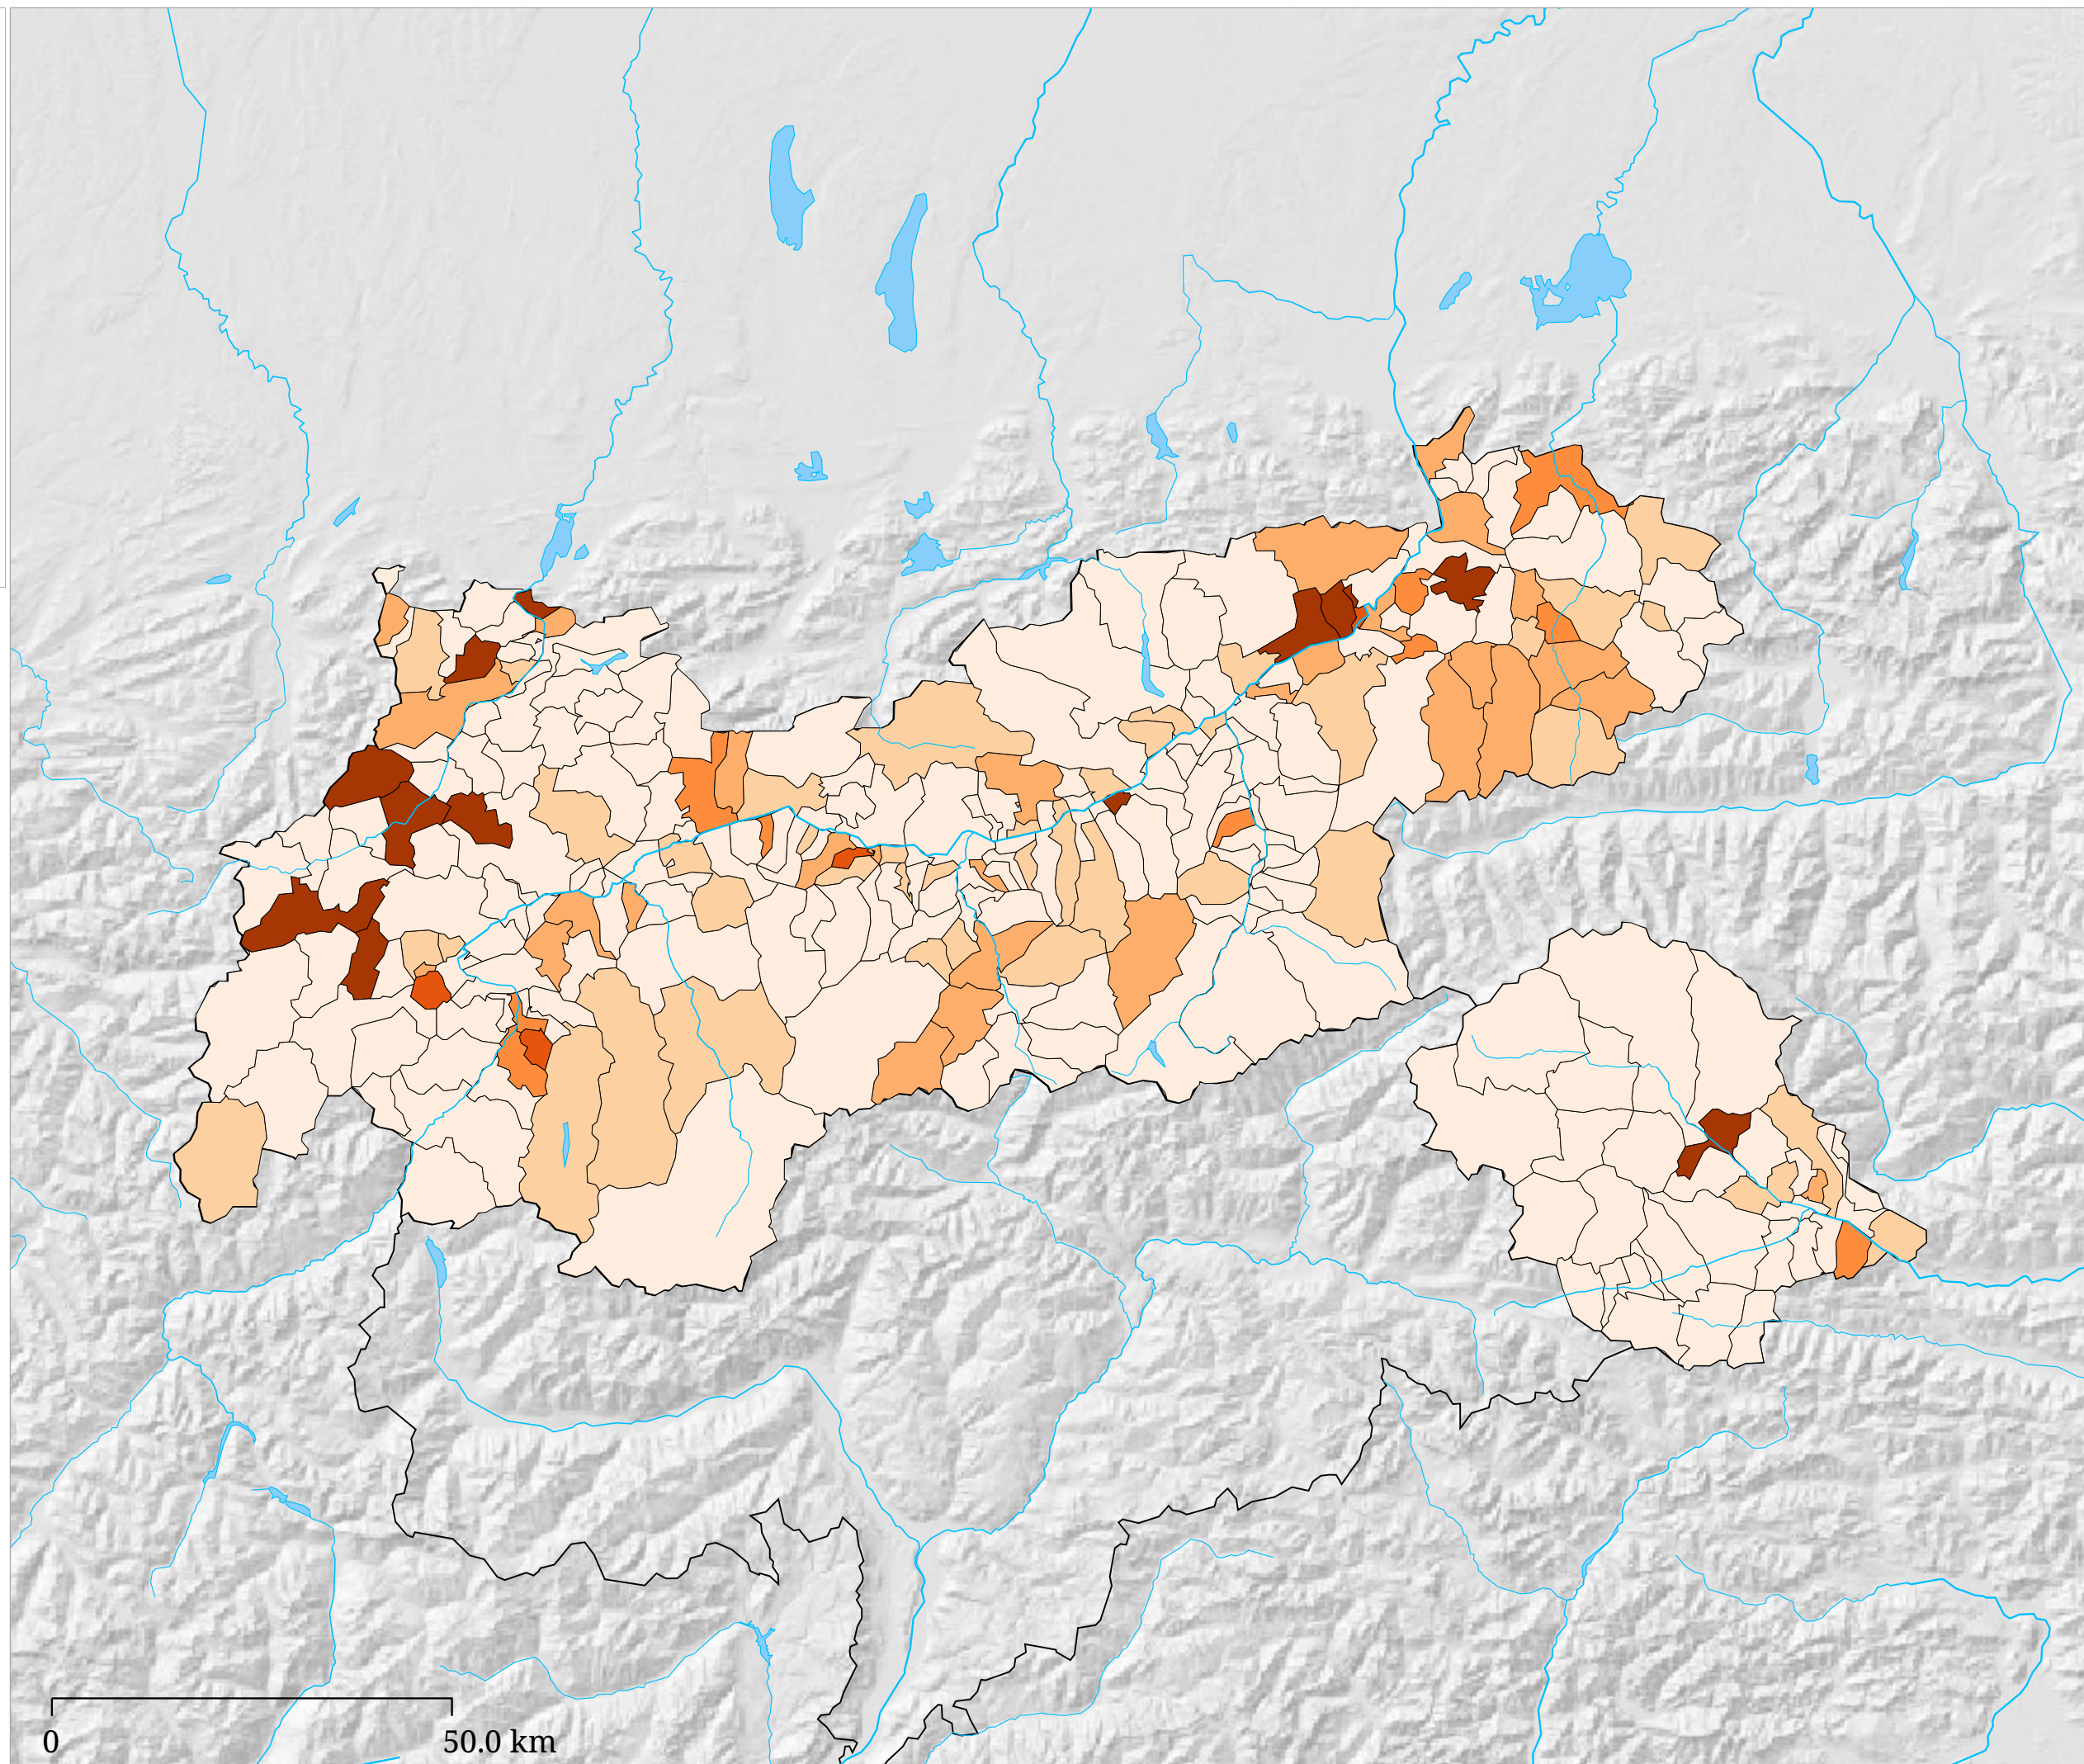

Set di carte »Elezioni del Consiglio nazionale 2024 - risultati dei partiti« it:Stimmenanteil MFG (%)

it:Stimmenanteil MFG (%)

it:Die Karte zeigt die für MFG (MFG – Österreich Menschen – Freiheit – Grundrechte) bei der Europawahl 2024 abgegebenen Stimmen in Prozent aller gültigen Stimmen